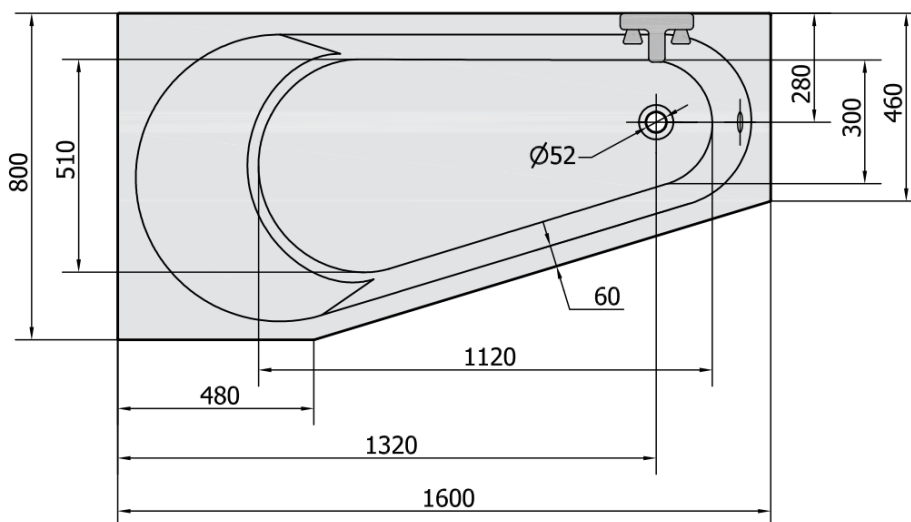

Objednací kód: 20111

Základné informácie

Značka: Polysan

Rozmery

Dĺžka: 1600 mm

Šírka: 800 mm

Výška: 440 mm

Objem: 185 l

Vlastnosti

Farba: Biela

Možnosti farebného prevedenia: Podľa vzorkovníka

Materiál: Akrylát

Tvar: Asymetrické

Inštalácia: Vstavaná (na obmurovanie)

Priemer odpadu: 52 mm

Vlastnosti: Výška okraja 40 mm (Standard)

Balenie neobsahuje: Sifón, Vaňová súprava

Hmotnosť / ks: 20.29 kg

Balenie: 1 ks

Záruka: 10 rokov

Odporúčame prikúpiť

1 ks Zvukovoizolačná páska k vani, 3m (Objednací kód: 93400)

1 ks Sifón 6/4", DN40 (Objednací kód: 72693)

1 ks Podstavec k akrylátovej vani Polysan, 51,5cm, pár (Objednací kód: PO60-60)

1 ks PROJEKTA L 160 panel čelný (Objednací kód: 20312)

Technický list

VOLUME 185L