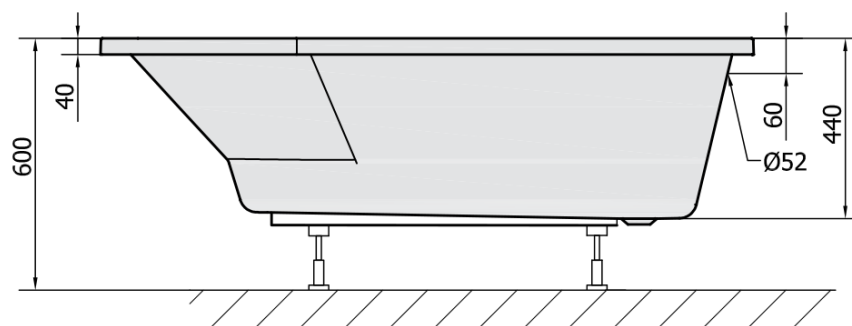

Objednací kód: 20111

Základné informácie

Značka: Polysan

Rozmery

Dĺžka: 1600 mm

Šírka: 800 mm

Výška: 440 mm

Objem: 185 l

Vlastnosti

Farba: Biela

Možnosti farebného prevedenia: Podľa vzorkovníka

Materiál: Akrylát

Tvar: Asymetrické

Inštalácia: Vstavaná (na obmurovanie)

Priemer odpadu: 52 mm

Vlastnosti: Výška okraja 40 mm (Standard)

1 ks Podstavec k akrylátovej vani Polysan, 51,5cm, pár (Objednací kód: PO60-60)

1 ks PROJEKTA L 160 panel čelný (Objednací kód: 20312)

Technický list

VOLUME 185L