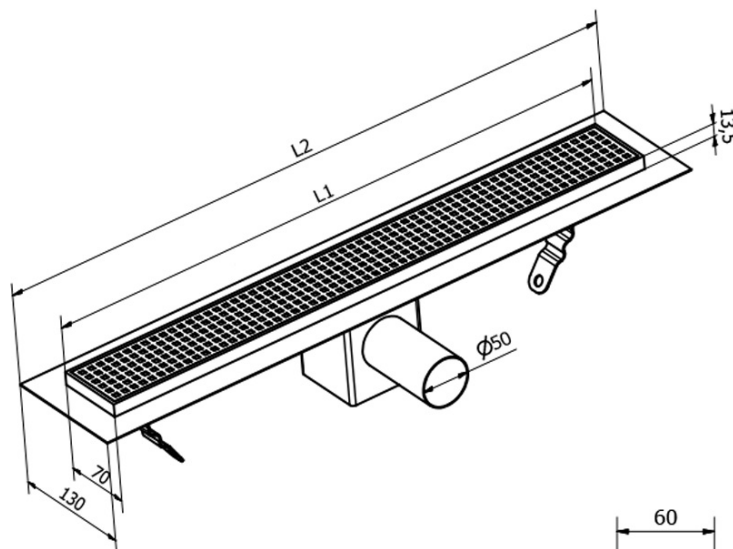

MANUS ONDA nerezový sprchový kanálik s roštom, 850x130x93 mm

Objednací kód: GMV14

Základné informácie

Značka: Gelco
Séria: MANUS

Rozmery

Dĺžka: 850 mm
Šírka: 130 mm
Výška: 93 mm

Vlastnosti

Farba: Nerez
Materiál: Nerez
Inštalácia: Do priestoru - rošt
Priemer odpadu: 50 mm
Dĺžka sprchového kanáliku od: 850 mm
Dĺžka sprchového kanáliku do: 850 mm
Hmotnosť / ks: 2.72 kg
Balenie: 1 ks
Záruka: 2 roky

Technický list

Instalační rozměry							
L1 (mm)	590	690	790	890	990	1 090	1 190
L2 (mm)	650	750	850	950	1 050	1 150	1 250