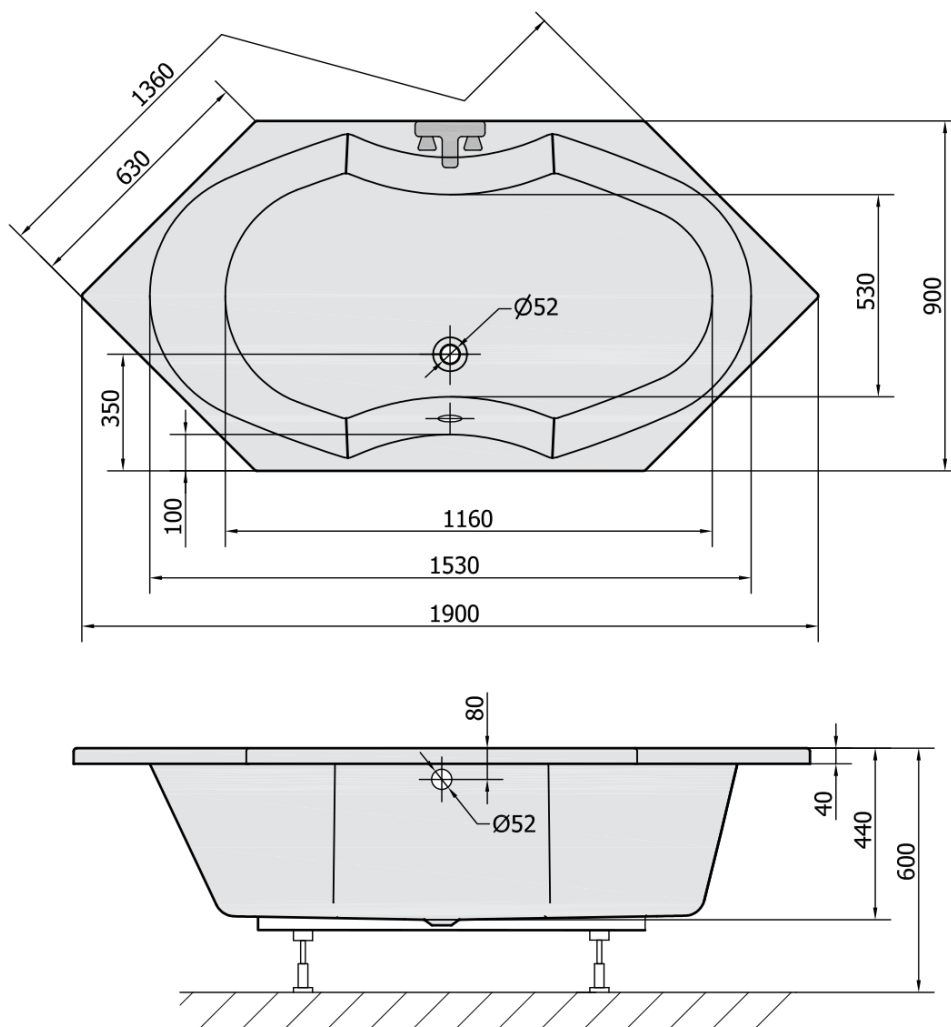

Objednací kód: 17111

Základné informácie

Značka: Polysan

Rozmery

Dĺžka: 1360 mm

Šírka: 1360 mm

Výška: 440 mm

Objem: 240 l

Vlastnosti

Záruka: 10 rokov

Hmotnosť / ks: 28.66 kg

Balenie: 1 ks

Farba: Biela

Možnosti farebného prevedenia: Podľa vzorkovníka

Materiál: Akrylát

Tvar: Rohové

Inštalácia: Vstavaná (na obmurovanie)

Priemer odpadu: 52 mm

Vlastnosti: Výška okraja 40 mm (Standard)

Balenie neobsahuje: Sifón, Vaňová súprava

3D model: ÁNO

Odporúčame prikúpiť

1 ks TOKATA panel čelný (Objednací kód: 17312)

1 ks Zvukovoizolačná páska k vani, 3m (Objednací kód: 93400)

1 ks Sifón 6/4", DN40 (Objednací kód: 72693)

1 ks Podstavec k akrylátovej vani Polysan, 74,5cm, pár (Objednací kód: PO80-80)

Technický list

VOLUME 240L