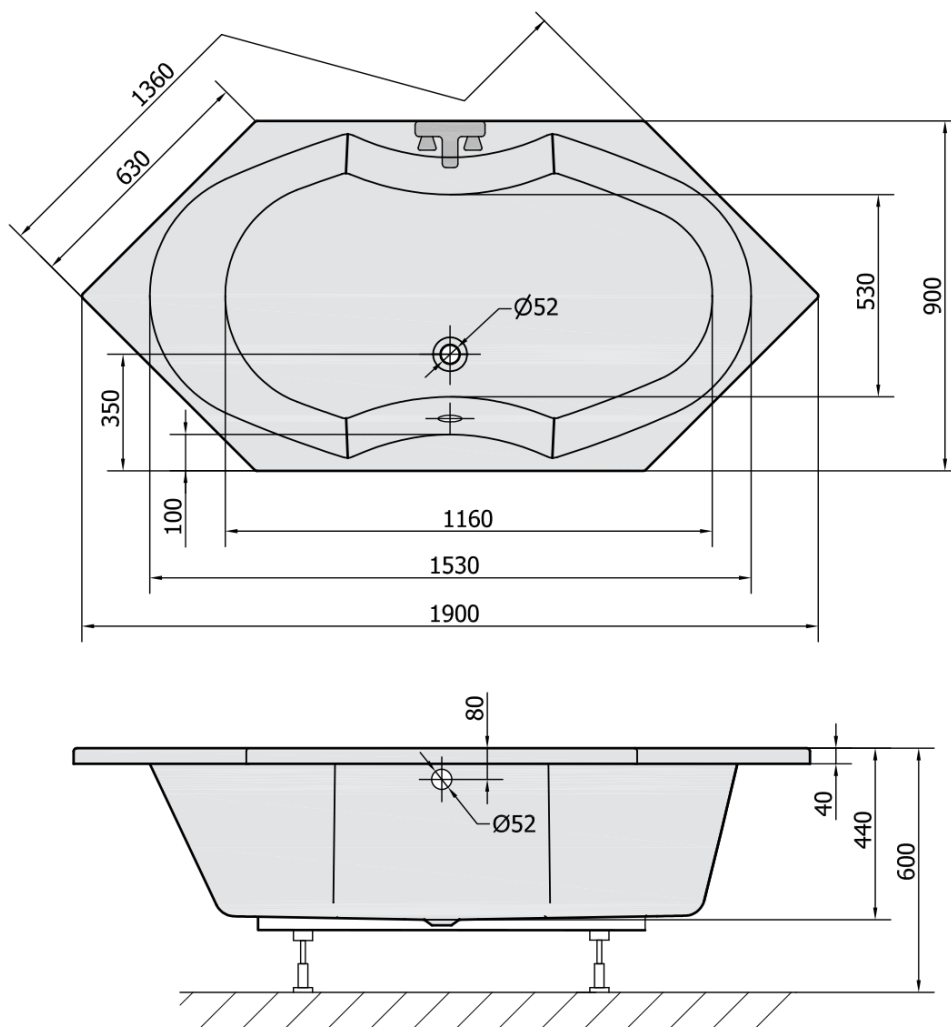

Objednací kód: 17111

Základné informácie

Značka: Polysan

Rozmery

Dĺžka: 1360 mm

Šírka: 1360 mm

Výška: 440 mm

Objem: 240 l

Vlastnosti

Farba: Biela

Možnosti farebného prevedenia: Podľa vzorkovníka

Materiál: Akrylát

Tvar: Rohové

Inštalácia: Vstavaná (na obmurovanie)

Priemer odpadu: 52 mm

Vlastnosti: Výška okraja 40 mm (Standard)

Balenie neobsahuje: Sifón, Vaňová súprava

Hmotnosť / ks: 28.66 kg

Balenie: 1 ks

Záruka: 10 rokov

Odporúčame prikúpiť

1 ks TOKATA panel čelný (Objednací kód: 17312)

1 ks Zvukovoizolačná páska k vani, 3m (Objednací kód: 93400)

1 ks Sifón 6/4", DN40 (Objednací kód: 72693)

1 ks Podstavec k akrylátovej vani Polysan, 74,5cm, pár (Objednací kód: PO80-80)

Technický list

VOLUME 240L