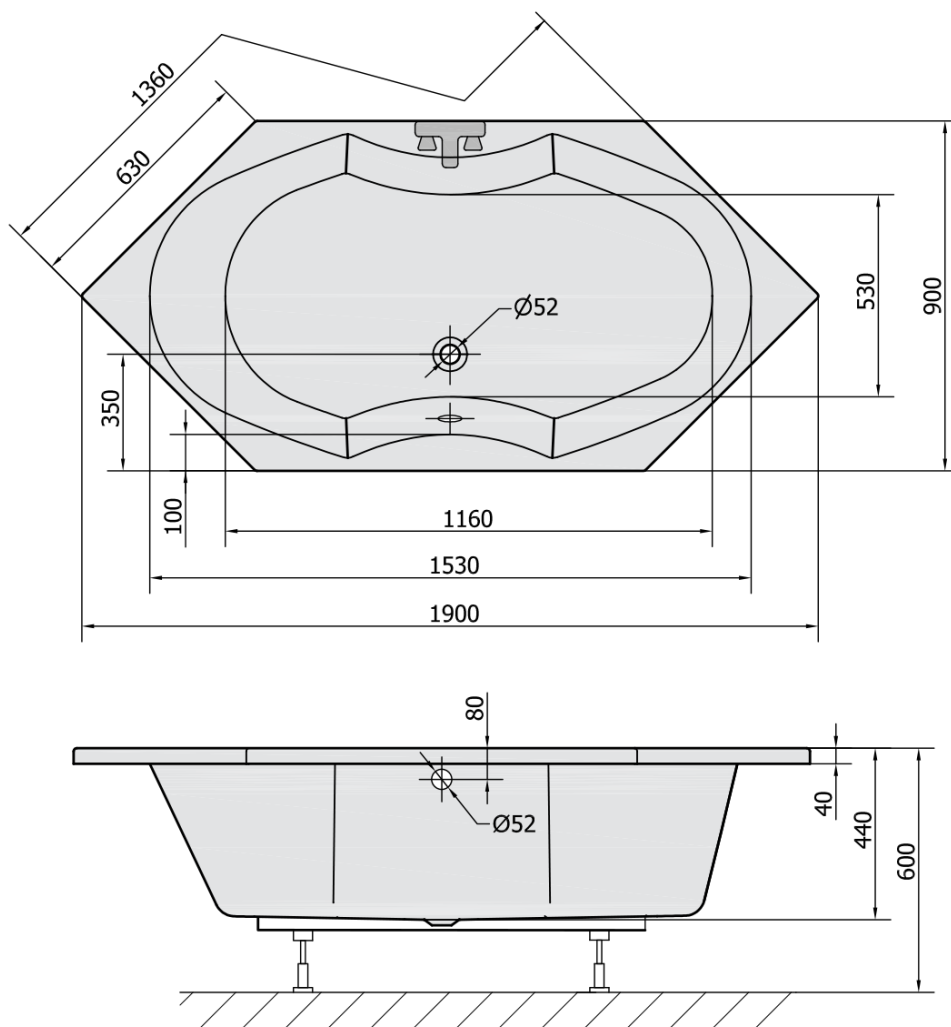

Objednací kód: 17111

Základné informácie

Značka: Polysan

Rozmery

Dĺžka: 1360 mm

Šírka: 1360 mm

Výška: 440 mm

Objem: 240 l

Vlastnosti

Farba: Biela

Možnosti farebného
prevedenia: Podľa vzorkovníka

Materiál: Akrylát

Tvar: Rohové

Inštalácia: Vstavaná (na obmurovanie)

Priemer odpadu: 52 mm

Vlastnosti: Výška okraja 40 mm (Standard)

Balenie neobsahuje: Sifón, Vaňová súprava

Hmotnosť / ks: 28.66 kg

Balenie: 1 ks

Záruka: 10 rokov

Odporúčame prikúpiť

1 ks TOKATA panel čelný (Objednací kód: 17312)

1 ks Zvukovoizolačná páska k vani, 3m (Objednací kód: 93400)

1 ks Sifón 6/4", DN40 (Objednací kód: 72693)

1 ks Podstavec k akrylátovej vani Polysan, 74,5cm, pár (Objednací kód: PO80-80)

Technický list

VOLUME 240L