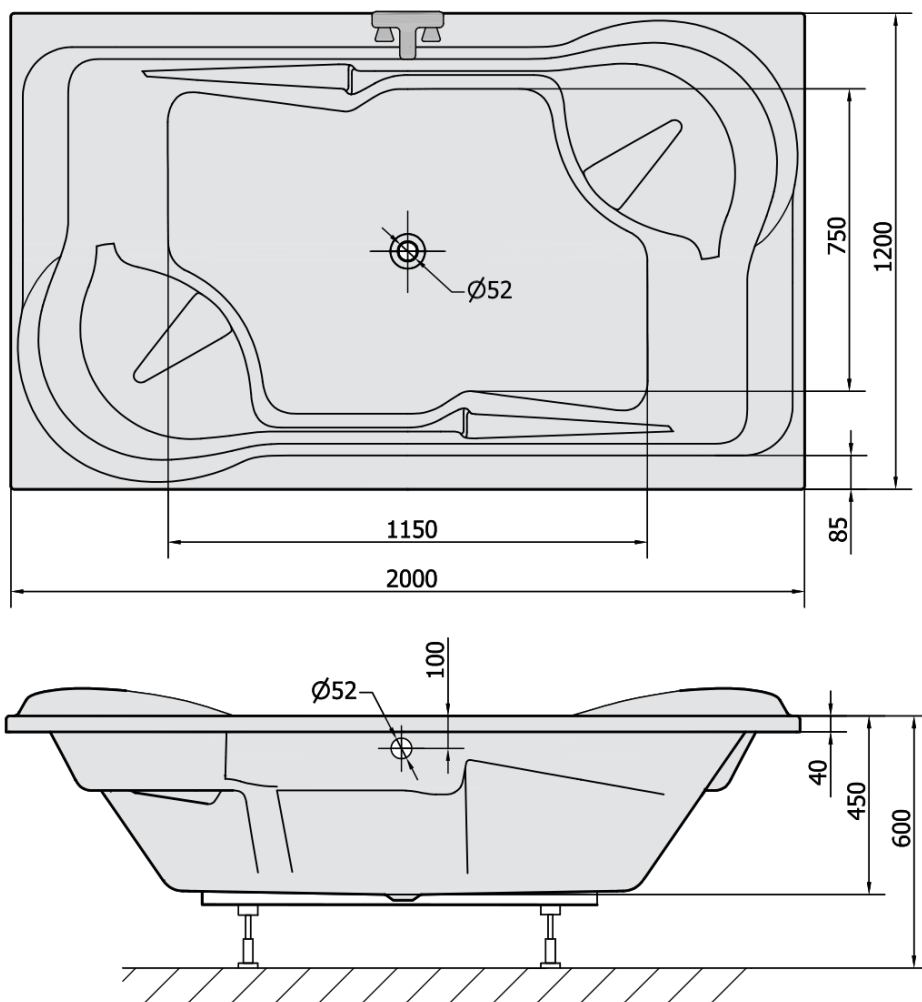

DUO obdĺžniková vaňa s konštrukciou
200x120x45cm, biela

Technický list

VOLUME 355L