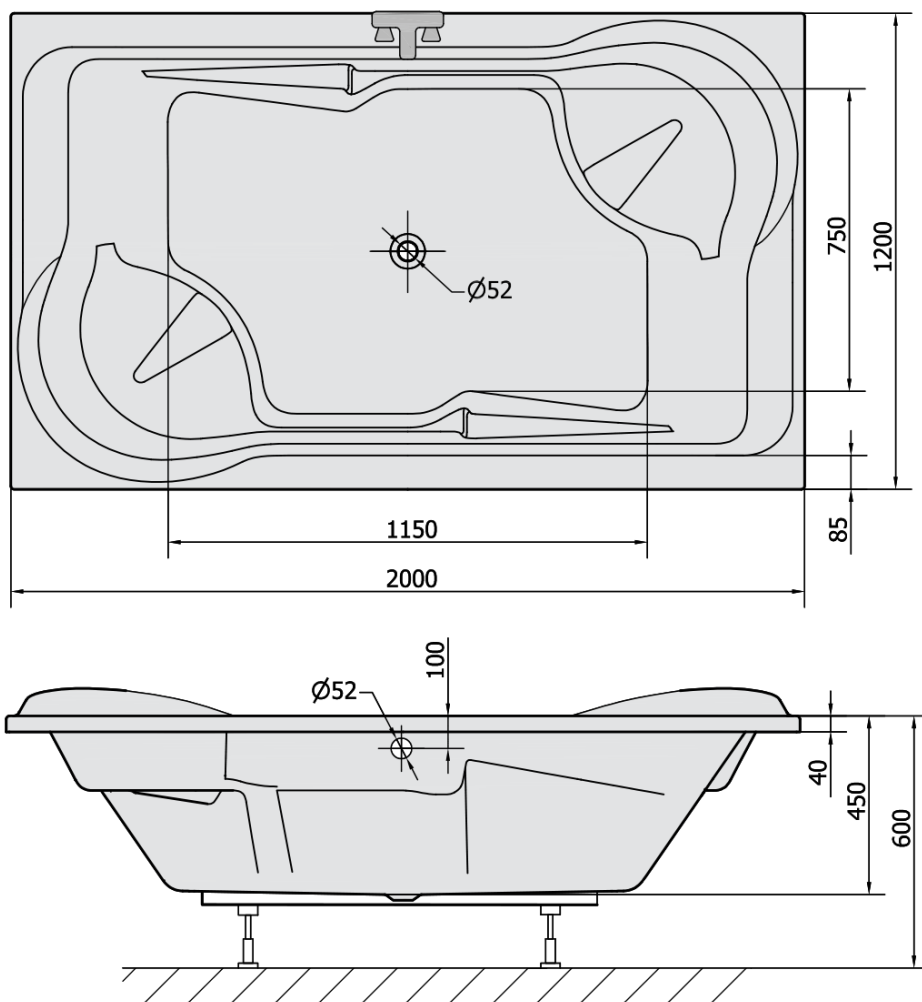

DUO obdĺžniková vaňa s konštrukciou 200x120x45cm, biela

Objednací kód: 16211

Základné informácie

Značka: Polysan

Rozmery

Dĺžka: 2000 mm

Šírka: 1200 mm

Výška: 450 mm

Objem: 355 l

Vlastnosti

Farba: Biela

Možnosti farebného
prevedenia: Podľa vzorkovníka

Materiál: Akrylát

Tvar: Obdĺžnikové

Inštalácia: Vstavaná (na obmurovanie)

Priemer odpadu: 52 mm

Vlastnosti: Obojstranná, Výška okraja 40 mm
(Standard)

Balenie neobsahuje: Vaňová súprava

Hmotnosť / ks: 39.49 kg

Balenie: 1 ks

Záruka: 2 roky

Odporúčame prikúpiť

1 ks Zvukovoizolačná páska k vani, 3m (Objednací kód: 93400)

1 ks Vaňová súprava s bovdenom, dĺžka 775mm, zátka 72mm, chróm (Objednací kód: 71681)

DUO obdĺžniková vaňa s konštrukciou
200x120x45cm, biela

Technický list

VOLUME 355L