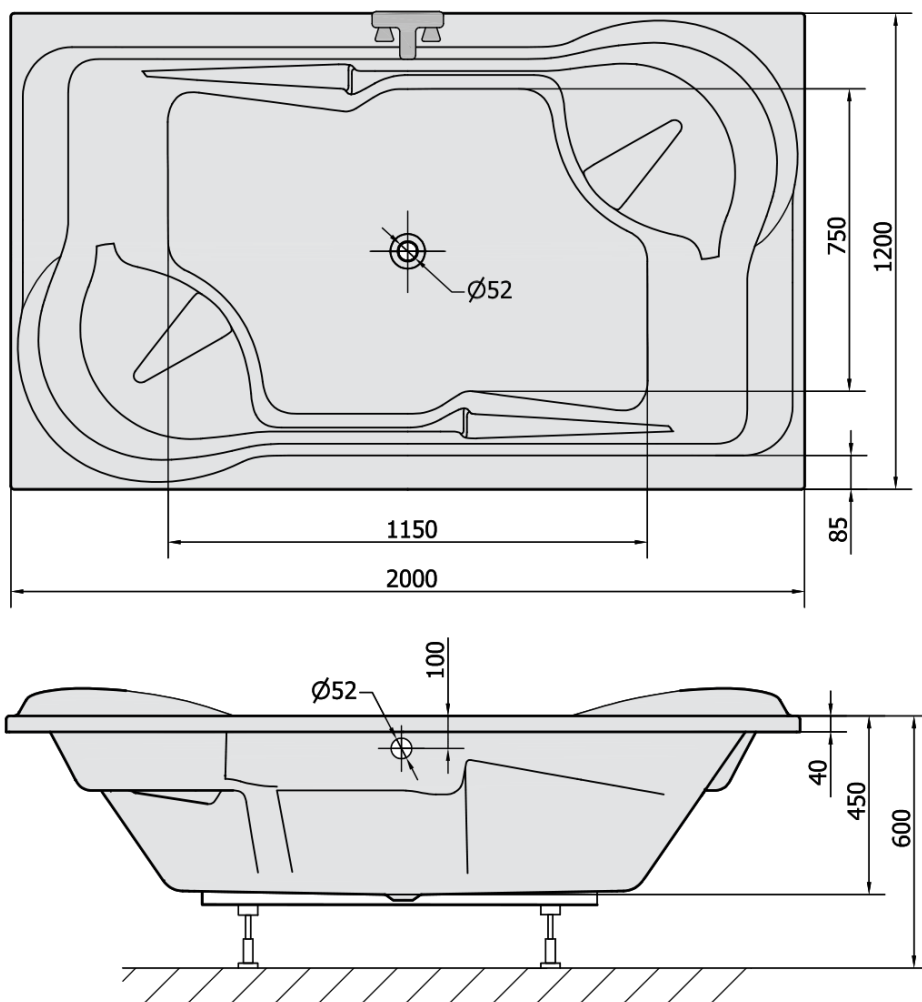

DUO obdĺžniková vaňa s konštrukciou 200x120x45cm, biela

Objednací kód: 16211

Základné informácie

Značka: Polysan

Rozmery

Dĺžka: 2000 mm

Šírka: 1200 mm

Výška: 450 mm

Objem: 355 l

Vlastnosti

Farba: Biela

Možnosti farebného
prevedenia: Podľa vzorkovníka

Materiál: Akrylát

Tvar: Obdĺžnikové

Inštalácia: Vstavaná (na obmurovanie)

Priemer odpadu: 52 mm

Vlastnosti: Obojstranná, Výška okraja 40 mm
(Standard)

Balenie neobsahuje: Sifón, Vaňová súprava

Hmotnosť / ks: 39.49 kg

Balenie: 1 ks

Záruka: 2 roky

Odporúčame prikúpiť

1 ks Vaňová súprava s bovdenom, dĺžka 800mm, zátka 72mm, chróm (Objednací kód: 71852)

1 ks Zvukovoizolačná páska k vani, 3m (Objednací kód: 93400)

DUO obdĺžniková vaňa s konštrukciou
200x120x45cm, biela

Technický list

VOLUME 355L