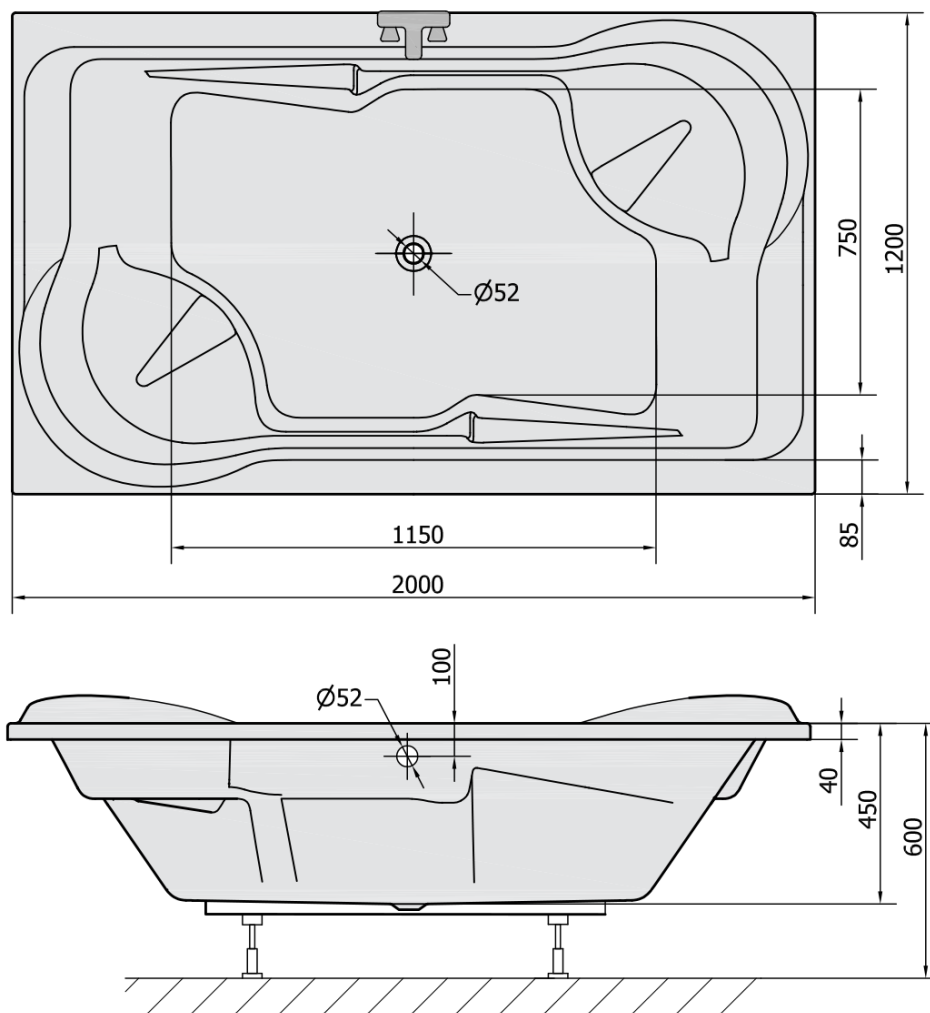

Objednací kód: 16111

Základné informácie

Značka: Polysan

Rozmery

Dĺžka: 2000 mm

Šírka: 1200 mm

Výška: 450 mm

Objem: 355 l

Vlastnosti

Záruka: 10 rokov

Hmotnosť / ks: 38.84 kg

Balenie: 1 ks

Farba: Biela

Materiál: Akrylát

Tvar: Obdĺžnikové

Inštalácia: Vstavaná (na obmurovanie)

Priemer odpadu: 52 mm

Vlastnosti: Obojstranná, Výška okraja 40 mm (Standard)

Balenie neobsahuje: Sifón, Vaňová súprava

3D model: ÁNO

Odporúčame prikúpiť

1 ks Vanová súprava, bowdenovým mechanizmom, dĺžka 800mm, zátka 72mm, chróm (Objednací kód: 71852)

1 ks Podstavec k akrylátovej vani Polysan, 89cm, pár (Objednací kód: PO100-100)

1 ks Zvukovoizolačná páska k vani, 3m (Objednací kód: 93400)

Technický list

VOLUME 355L