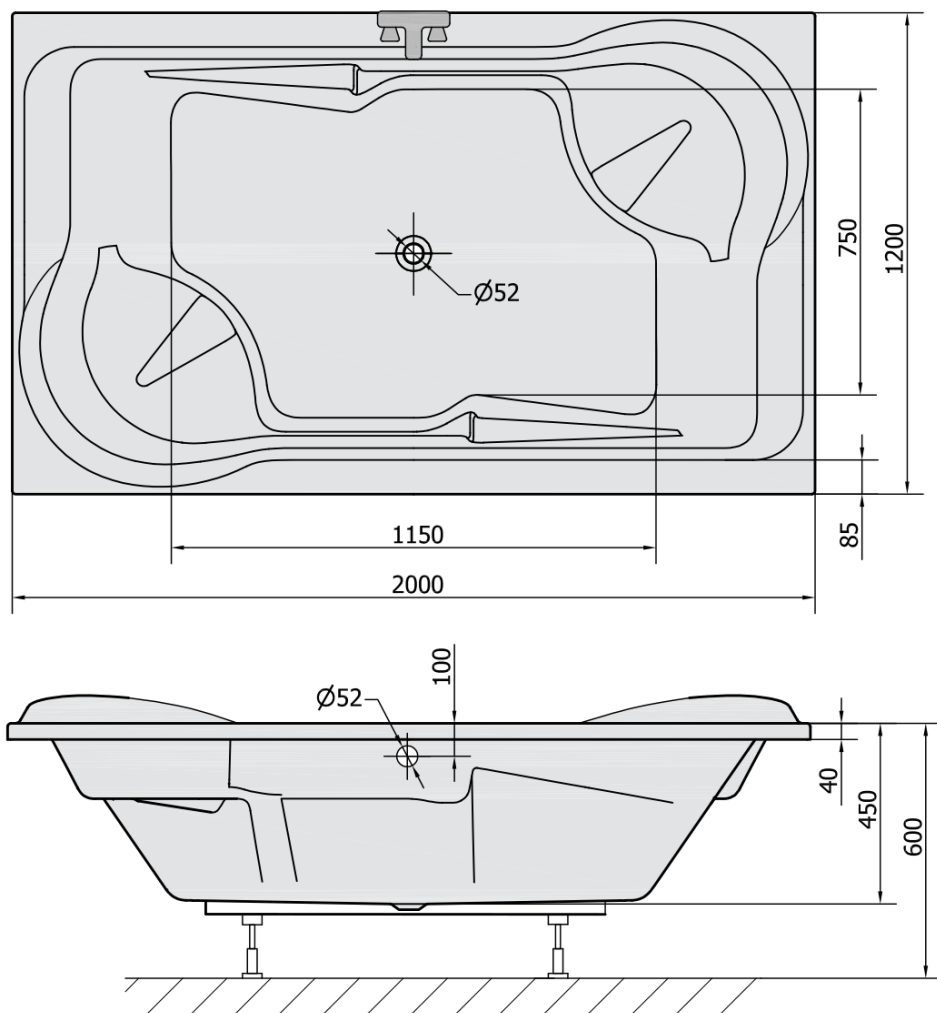

Technický list

VOLUME 355L