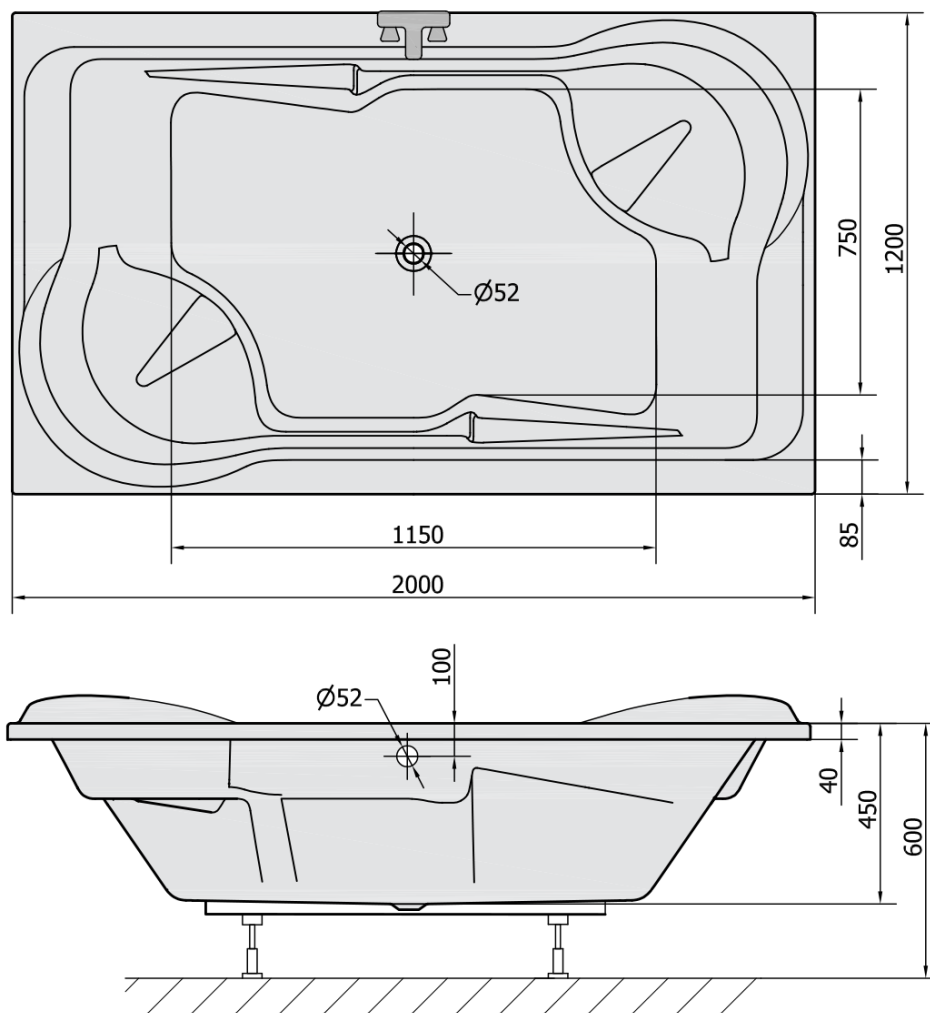

Technický list

VOLUME 355L