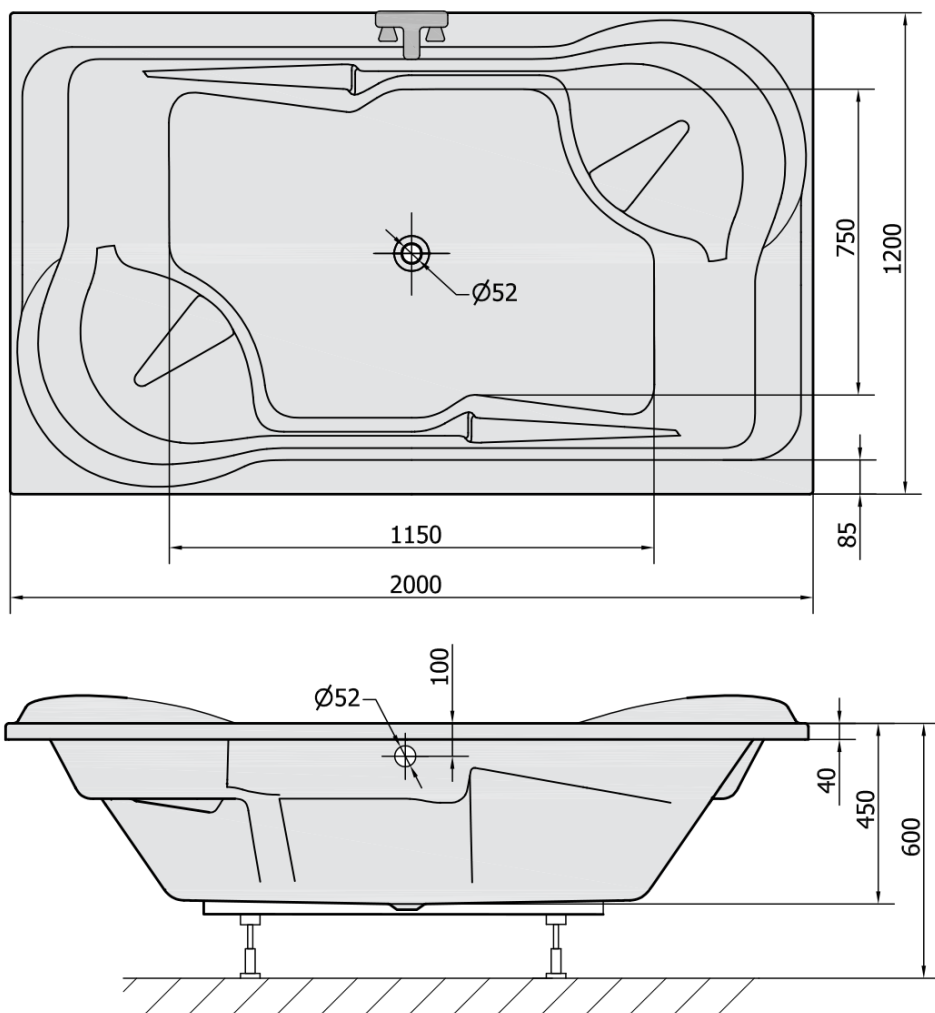

Objednací kód: 16111

Základné informácie

Značka: Polysan

Rozmery

Dĺžka: 2000 mm

Šírka: 1200 mm

Výška: 450 mm

Objem: 355 l

Vlastnosti

Farba: Biela

Možnosti farebného prevedenia: Podľa vzorkovníka

Materiál: Akrylát

Tvar: Obdĺžnikové

Inštalácia: Vstavaná (na obmurovanie)

Priemer odpadu: 52 mm

Vlastnosti: Obojstranná, Výška okraja 40 mm (Standard)

Balenie neobsahuje: Sifón, Vaňová súprava

Hmotnosť / ks: 38.84 kg

Balenie: 1 ks

Záruka: 10 rokov

Odporúčame prikúpiť

1 ks Vaňová súprava s bovdenom, dĺžka 800mm, zátka 72mm, chróm (Objednací kód: 71852)

1 ks Podstavec k akrylátovej vani Polysan, 89cm, pár (Objednací kód: PO100-100)

1 ks Zvukovoizolačná páska k vani, 3m (Objednací kód: 93400)

Technický list

VOLUME 355L