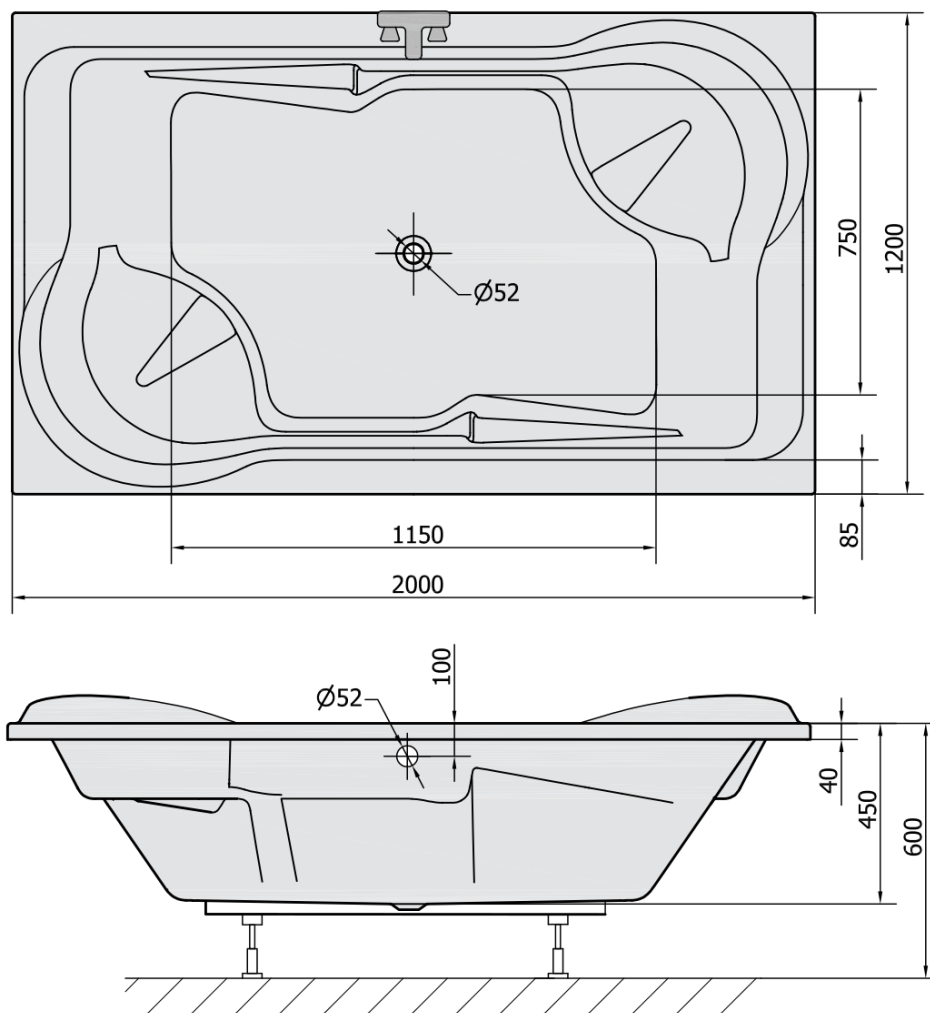

Objednací kód: 16111

Základné informácie

Značka: Polysan

Rozmery

Dĺžka: 2000 mm

Šírka: 1200 mm

Výška: 450 mm

Objem: 355 l

Vlastnosti

Farba: Biela

Materiál: Akrylát

Tvar: Obdĺžnikové

Inštalácia: Vstavaná (na obmurovanie)

Priemer odpadu: 52 mm

Vlastnosti: Obojstranná, Výška okraja 40 mm (Standard)

Balenie neobsahuje: Sifón, Vaňová súprava

Hmotnosť / ks: 38.84 kg

Balenie: 1 ks

Záruka: 10 rokov

Odporúčame prikúpiť

1 ks Vaňová súprava s bovdenom, dĺžka 800mm, zátka 72mm, chróm (Objednací kód: 71852)

1 ks Podstavec k akrylátovej vani Polysan, 89cm, pár (Objednací kód: PO100-100)

1 ks Zvukovoizolačná páska k vani, 3m (Objednací kód: 93400)

Technický list

VOLUME 355L