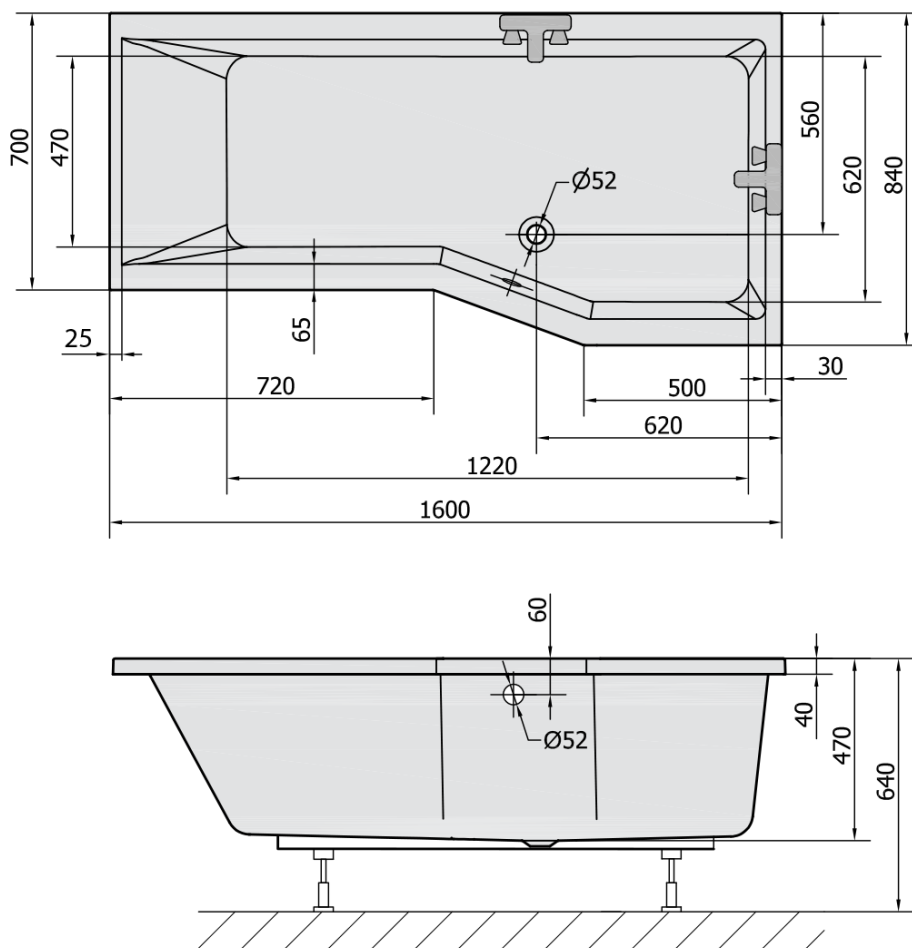

Objednací kód: 15611

Základné informácie

Značka: Polysan

Rozmery

Dĺžka: 1600 mm

Šírka: 840 mm

Výška: 470 mm

Objem: 268 l

Vlastnosti

Farba: Biela

Možnosti farebného prevedenia: Podľa vzorkovníka

Materiál: Akrylát

Tvar: Asymetrické

Inštalácia: Vstavaná (na obmurovanie)

Priemer odpadu: 52 mm

Vlastnosti: Výška okraja 40 mm (Standard)

Hmotnosť / ks: 34.27 kg

Balenie: 1 ks

Záruka: 10 rokov

Odporúčame prikúpiť

1 ks Podstavec k akrylátovej vani Polysan, 51,5-74,5cm, pár (Objednací kód: PO60-80)

1 ks Sifón 6/4", výška 42mm, DN40 (Objednací kód: 71712)

1 ks Zvukovoizolačná páska k vani, 3m (Objednací kód: 93400)

Technický list

VOLUME 268L