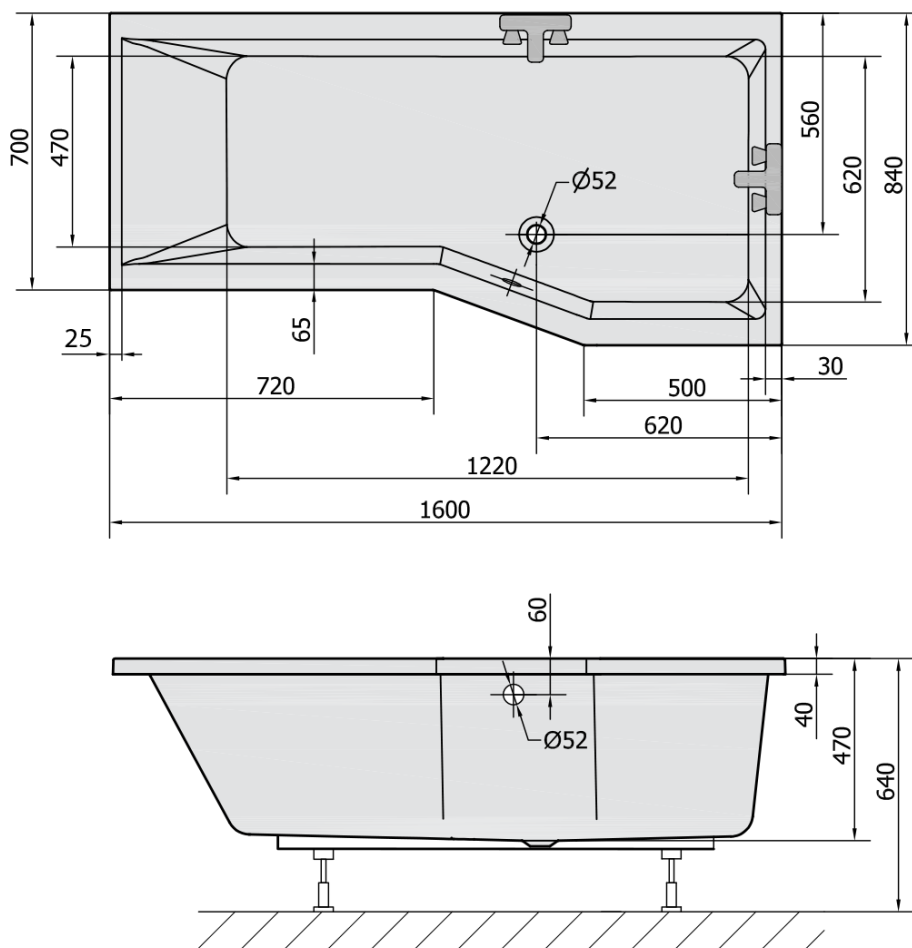

Objednací kód: 15611

Základné informácie

Značka: Polysan

Rozmery

Dĺžka: 1600 mm

Šírka: 840 mm

Výška: 470 mm

Objem: 268 l

Vlastnosti

Farba: Biela

Materiál: Akrylát

Tvar: Asymetrické

Inštalácia: Vstavaná (na obmurovanie)

Priemer odpadu: 52 mm

Vlastnosti: Výška okraja 40 mm (Standard)

Hmotnosť / ks: 34.27 kg

Balenie: 1 ks

Záruka: 10 rokov

Odporúčame prikúpiť

1 ks Podstavec k akrylátovej vani Polysan, 51,5-74,5cm, pár (Objednací kód: PO60-80)

1 ks Sifón 6/4", výška 42mm, DN40 (Objednací kód: 71712)

1 ks Zvukovoizolačná páska k vani, 3m (Objednací kód: 93400)

Technický list

VOLUME 268L