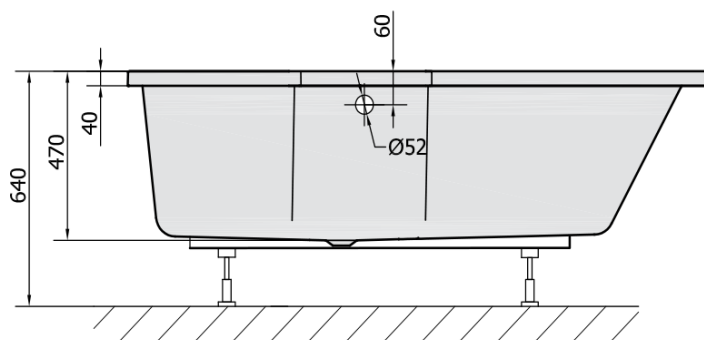

Objednací kód: 14611

Základné informácie

Značka: Polysan

Rozmery

Dĺžka: 1600 mm

Šírka: 840 mm

Výška: 470 mm

Objem: 268 l

Vlastnosti

Farba: Biela

Možnosti farebného prevedenia: Podľa vzorkovníka

Materiál: Akrylát

Tvar: Asymetrické

Inštalácia: Vstavaná (na obmurovanie)

Priemer odpadu: 52 mm

Vlastnosti: Výška okraja 40 mm (Standard)

Hmotnosť / ks: 34.27 kg

Balenie: 1 ks

Záruka: 10 rokov

Odporúčame prikúpiť

1 ks Zvukovoizolačná páska k vani, 3m (Objednací kód: 93400)

1 ks Vaňová súprava s bovdenom, dĺžka 600mm, zátka 72mm, chróm (Objednací kód: 71850)

1 ks Podstavec k akrylátovej vani Polysan, 51,5-74,5cm, pár (Objednací kód: PO60-80)

1 ks Sifón 6/4", výška 42mm, DN40 (Objednací kód: 71712)

Technický list

VOLUME 268L