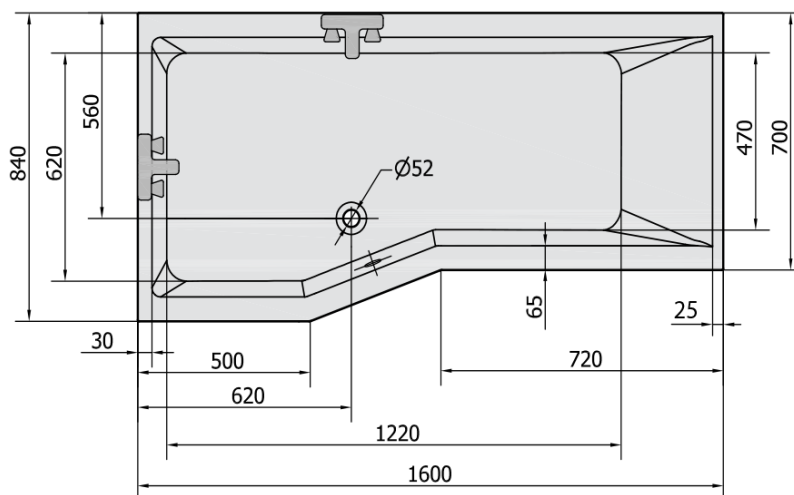

Objednací kód: 14611

Základné informácie

Značka: Polysan

Rozmery

Dĺžka: 1600 mm

Šírka: 840 mm

Výška: 470 mm

Objem: 268 l

Vlastnosti

Farba: Biela

Možnosti farebného prevedenia: Podľa vzorkovníka

Materiál: Akrylát

Tvar: Asymetrické

Inštalácia: Vstavaná (na obmurovanie)

Priemer odpadu: 52 mm

Vlastnosti: Výška okraja 40 mm (Standard)

Hmotnosť / ks: 34.27 kg

Balenie: 1 ks

Záruka: 10 rokov

Odporúčame prikúpiť

1 ks Zvukovoizolačná páska k vani, 3m (Objednací kód: 93400)

1 ks Vaňová súprava s bovdenom, dĺžka 600mm, zátka 72mm, chróm (Objednací kód: 71850)

1 ks Podstavec k akrylátovej vani Polysan, 51,5-74,5cm, pár (Objednací kód: PO60-80)

1 ks Sifón 6/4", výška 42mm, DN40 (Objednací kód: 71712)

Technický list

VOLUME 268L