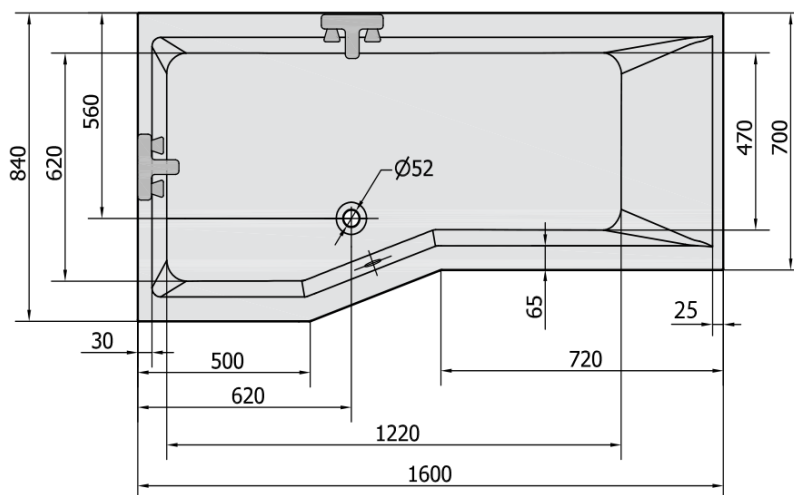

Objednací kód: 14611

Základné informácie

Značka: Polysan

Rozmery

Dĺžka: 1600 mm

Šírka: 840 mm

Výška: 470 mm

Objem: 268 l

Vlastnosti

Farba: Biela

Materiál: Akrylát

Tvar: Asymetrické

Inštalácia: Vstavaná (na obmurovanie)

Priemer odpadu: 52 mm

Vlastnosti: Výška okraja 40 mm (Standard)

Hmotnosť / ks: 34.27 kg

Balenie: 1 ks

Záruka: 10 rokov

Odporúčame prikúpiť

1 ks Zvukovoizolačná páska k vani, 3m (Objednací kód: 93400)

1 ks Vaňová súprava s bovdenom, dĺžka 600mm, zátka 72mm, chróm (Objednací kód: 71850)

1 ks Podstavec k akrylátovej vani Polysan, 51,5-74,5cm, pár (Objednací kód: PO60-80)

1 ks Sifón 6/4", výška 42mm, DN40 (Objednací kód: 71712)

Technický list

VOLUME 268L