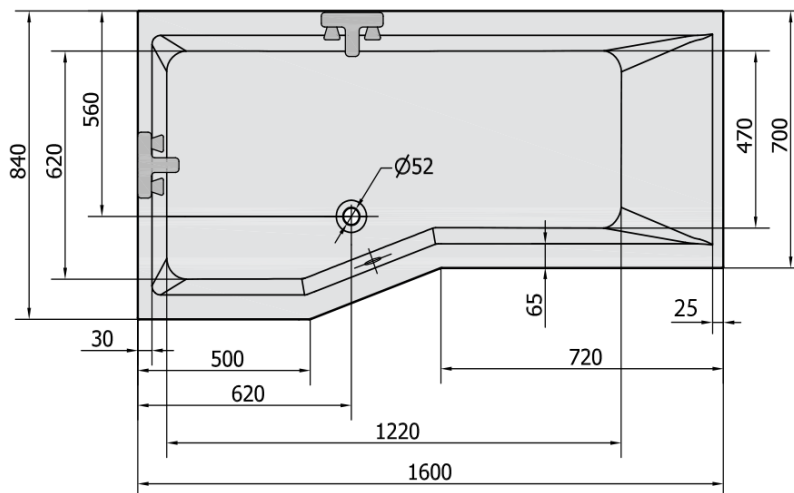

Objednací kód: 14611

Základné informácie

Značka: Polysan

Rozmery

Dĺžka: 1600 mm

Šírka: 840 mm

Výška: 470 mm

Objem: 268 l

Vlastnosti

Farba: Biela

Možnosti farebného prevedenia: Podľa vzorkovníka

Materiál: Akrylát

Tvar: Asymetrické

Inštalácia: Vstavaná (na obmurovanie)

Priemer odpadu: 52 mm

Vlastnosti: Výška okraja 40 mm (Standard)

Hmotnosť / ks: 34.27 kg

Balenie: 1 ks

Záruka: 10 rokov

Odporúčame prikúpiť

1 ks Zvukovoizolačná páska k vani, 3m (Objednací kód: 93400)

1 ks Vaňová súprava s bovdenom, dĺžka 600mm, zátka 72mm, chróm (Objednací kód: 71850)

1 ks Podstavec k akrylátovej vani Polysan, 51,5-74,5cm, pár (Objednací kód: PO60-80)

1 ks Sifón 6/4", výška 42mm, DN40 (Objednací kód: 71712)

Technický list

VOLUME 268L