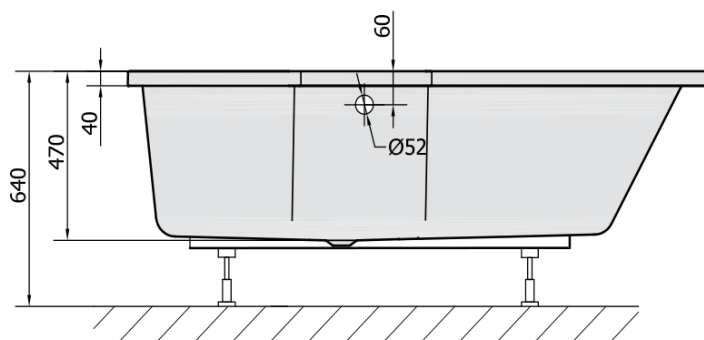

Objednací kód: 14611

Základné informácie

Značka: Polysan

Rozmery

Dĺžka: 1600 mm

Šírka: 840 mm

Výška: 470 mm

Objem: 268 l

Vlastnosti

Farba: Biela

Materiál: Akrylát

Tvar: Asymetrické

Inštalácia: Vstavaná (na obmurovanie)

Priemer odpadu: 52 mm

Vlastnosti: Výška okraja 40 mm (Standard)

Hmotnosť / ks: 34.27 kg

Balenie: 1 ks

Záruka: 10 rokov

Odporúčame prikúpiť

1 ks Zvukovoizolačná páska k vani, 3m (Objednací kód: 93400)

1 ks Vaňová súprava s bovdenom, dĺžka 600mm, zátka 72mm, chróm (Objednací kód: 71850)

1 ks Podstavec k akrylátovej vani Polysan, 51,5-74,5cm, pár (Objednací kód: PO60-80)

1 ks Sifón 6/4", výška 42mm, DN40 (Objednací kód: 71712)

Technický list

VOLUME 268L