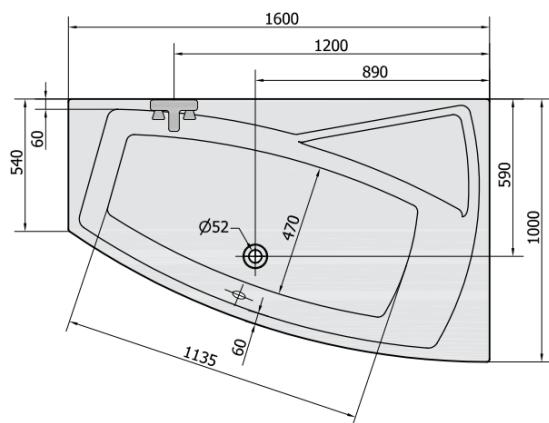

Technický list

VOLUME 230L