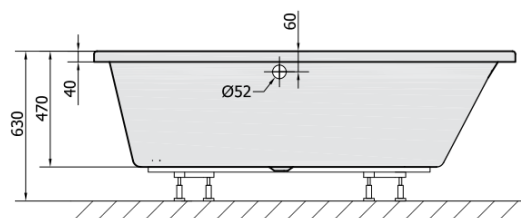

Objednací kód: 12611

Základné informácie

Značka: Polysan

Rozmery

Dĺžka: 1600 mm

Šírka: 1000 mm

Výška: 470 mm

Objem: 230 l

Inštalácia: Vstavaná (na obmurovanie)

Priemer odpadu: 52 mm

Vlastnosti: Výška okraja 40 mm (Standard)

Balenie neobsahuje: Sifón, Vaňová súprava

3D model: ÁNO

Odporúčame prikúpiť

1 ks Zvukovoizolačná páska k vani, 3m (Objednací kód: 93400)

1 ks Sifón 6/4", DN40 (Objednací kód: 72693)

1 ks Podstavec k akrylátovej vani Polysan, 51,5cm, pár (Objednací kód: PO60-60)

1 ks EVIA R 160 panel rohový (Objednací kód: 12813)

Technický list

VOLUME 230L