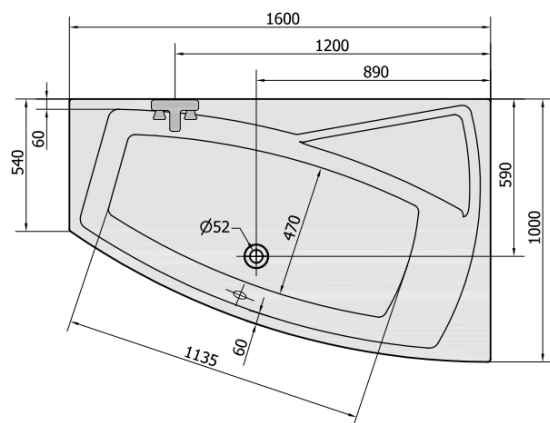

Objednací kód: 12611

Základné informácie

Značka: Polysan

Rozmery

Dĺžka: 1600 mm

Šírka: 1000 mm

Výška: 470 mm

Objem: 230 l

Vlastnosti

Farba: Biela

Možnosti farebného prevedenia: Podľa vzorkovníka

Materiál: Akrylát

Tvar: Asymetrické

Inštalácia: Vstavaná (na obmurovanie)

Priemer odpadu: 52 mm

Vlastnosti: Výška okraja 40 mm (Standard)

Balenie neobsahuje: Sifón, Vaňová súprava

Hmotnosť / ks: 27.08 kg

Balenie: 1 ks

Záruka: 10 rokov

Odporúčame prikúpiť

1 ks Zvukovoizolačná páska k vani, 3m (Objednací kód: 93400)

1 ks Sifón 6/4", DN40 (Objednací kód: 72693)

1 ks Podstavec k akrylátovej vani Polysan, 51,5cm, pár (Objednací kód: PO60-60)

1 ks EVIA R 160 panel rohový (Objednací kód: 12813)

Technický list

VOLUME 230L