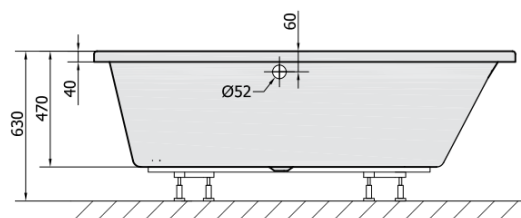

Objednací kód: 12611

Základné informácie

Značka: Polysan

Rozmery

Dĺžka: 1600 mm

Šírka: 1000 mm

Výška: 470 mm

Objem: 230 l

Vlastnosti

Farba: Biela

Možnosti farebného prevedenia: Podľa vzorkovníka

Materiál: Akrylát

Tvar: Asymetrické

Inštalácia: Vstavaná (na obmurovanie)

Priemer odpadu: 52 mm

Vlastnosti: Výška okraja 40 mm (Standard)

Balenie neobsahuje: Sifón, Vaňová súprava

Hmotnosť / ks: 27.08 kg

Balenie: 1 ks

Záruka: 10 rokov

Odporúčame prikúpiť

1 ks Zvukovoizolačná páska k vani, 3m (Objednací kód: 93400)

1 ks Sifón 6/4", DN40 (Objednací kód: 72693)

1 ks Podstavec k akrylátovej vani Polysan, 51,5cm, pár (Objednací kód: PO60-60)

1 ks EVIA R 160 panel rohový (Objednací kód: 12813)

Technický list

VOLUME 230L