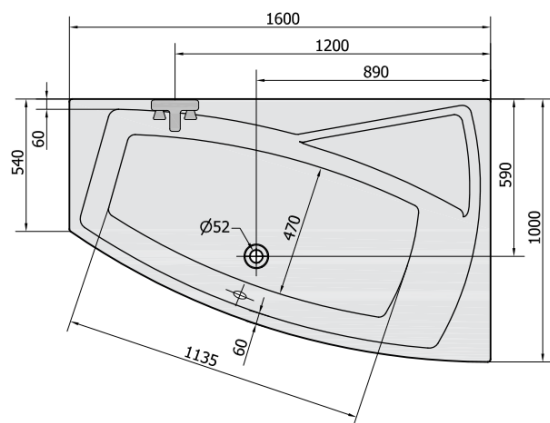

Objednací kód: 12611

Základné informácie

Značka: Polysan

Rozmery

Dĺžka: 1600 mm

Šírka: 1000 mm

Výška: 470 mm

Objem: 230 l

Vlastnosti

Záruka: 10 rokov

Hmotnosť / ks: 27.08 kg

Balenie: 1 ks

Farba: Biela

Možnosti farebného prevedenia: Podľa vzorkovníka

Materiál: Akrylát

Tvar: Asymetrické

Inštalácia: Vstavaná (na obmurovanie)

Priemer odpadu: 52 mm

Vlastnosti: Výška okraja 40 mm (Standard)

Balenie neobsahuje: Sifón, Vaňová súprava

3D model: ÁNO

Odporúčame prikúpiť

1 ks Zvukovoizolačná páska k vani, 3m (Objednací kód: 93400)

1 ks Sifón 6/4", DN40 (Objednací kód: 72693)

1 ks Podstavec k akrylátovej vani Polysan, 51,5cm, pár (Objednací kód: PO60-60)

1 ks EVIA R 160 panel rohový (Objednací kód: 12813)

Technický list

VOLUME 230L