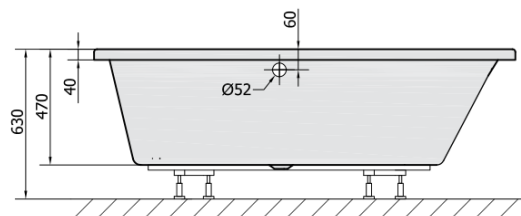

Technický list

VOLUME 230L