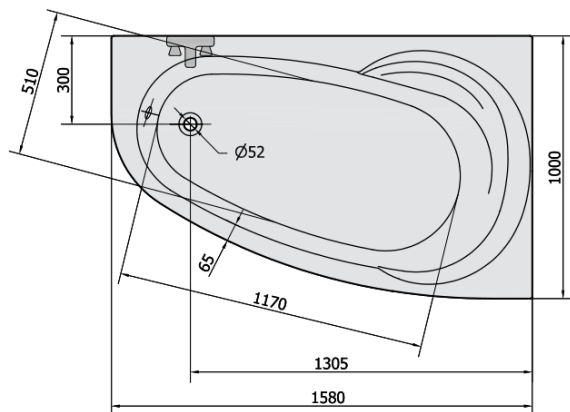

Objednací kód: 12011

Základné informácie

Značka: Polysan

Rozmery

Dĺžka: 1580 mm

Šírka: 1000 mm

Výška: 430 mm

Objem: 225 l

Vlastnosti

Farba: Biela

Možnosti farebného
prevedenia: Podľa vzorkovníka

Materiál: Akrylát

Tvar: Asymetrické

Inštalácia: Vstavaná (na obmurovanie)

Priemer odpadu: 52 mm

Vlastnosti: Výška okraja 40 mm (Standard)

Hmotnosť / ks: 25.04 kg

Balenie: 1 ks

Záruka: 10 rokov

Odporúčame prikúpiť

1 ks Sifón 6/4", výška 42mm, DN40 (Objednací kód: 71712)

1 ks Zvukovoizolačná páska k vani, 3m (Objednací kód: 93400)

1 ks Podstavec k akrylátovej vani Polysan, 51,5cm, pár (Objednací kód: PO60-60)

Technický list

VOLUME 225L