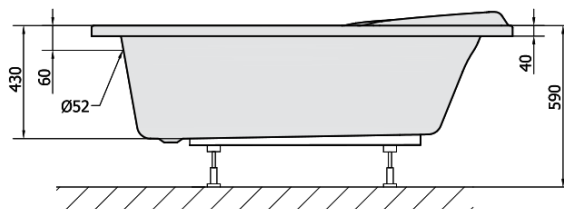

Technický list

VOLUME 225L