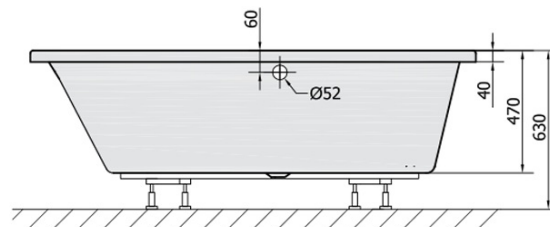

Objednací kód: 11611

Základné informácie

Značka: Polysan

Rozmery

Dĺžka: 1600 mm

Šírka: 1000 mm

Výška: 470 mm

Objem: 230 l

Inštalácia: Vstavaná (na obmurovanie)

Priemer odpadu: 52 mm

Vlastnosti: Výška okraja 40 mm (Standard)

Balenie neobsahuje: Sifón, Vaňová súprava

3D model: ÁNO

Odporúčame prikúpiť

1 ks Zvukovoizolačná páska k vani, 3m (Objednací kód: 93400)

1 ks Sifón 6/4", DN40 (Objednací kód: 72693)

1 ks Podstavec k akrylátovej vani Polysan, 51,5cm, pár (Objednací kód: PO60-60)

1 ks EVIA L 160 panel rohový (Objednací kód: 11813)

Technický list

VOLUME 230L