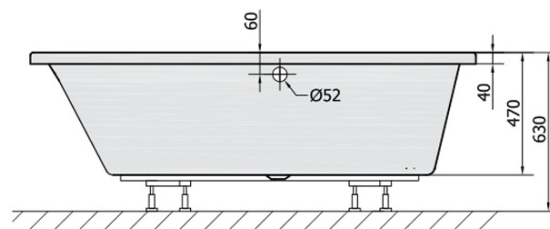

Technický list

VOLUME 230L