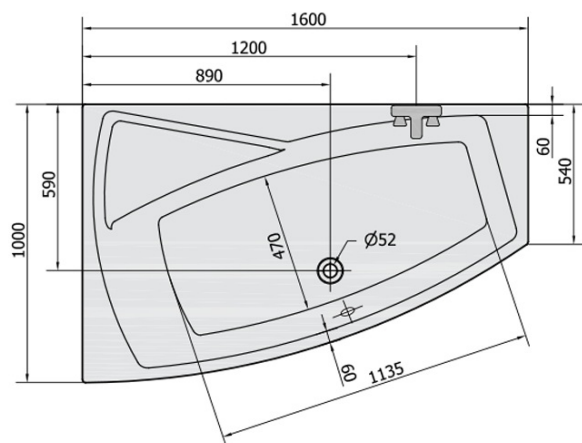

Objednací kód: 11611

Základné informácie

Značka: Polysan

Rozmery

Dĺžka: 1600 mm

Šírka: 1000 mm

Výška: 470 mm

Objem: 230 l

Vlastnosti

Záruka: 10 rokov

Hmotnosť / ks: 27.12 kg

Balenie: 1 ks

Farba: Biela

Možnosti farebného prevedenia: Podľa vzorkovníka

Materiál: Akrylát

Tvar: Asymetrické

Inštalácia: Vstavaná (na obmurovanie)

Priemer odpadu: 52 mm

Vlastnosti: Výška okraja 40 mm (Standard)

Balenie neobsahuje: Sifón, Vaňová súprava

3D model: ÁNO

Odporúčame prikúpiť

1 ks Zvukovoizolačná páska k vani, 3m (Objednací kód: 93400)

1 ks Sifón 6/4", DN40 (Objednací kód: 72693)

1 ks Podstavec k akrylátovej vani Polysan, 51,5cm, pár (Objednací kód: PO60-60)

1 ks EVIA L 160 panel rohový (Objednací kód: 11813)

Technický list

VOLUME 230L