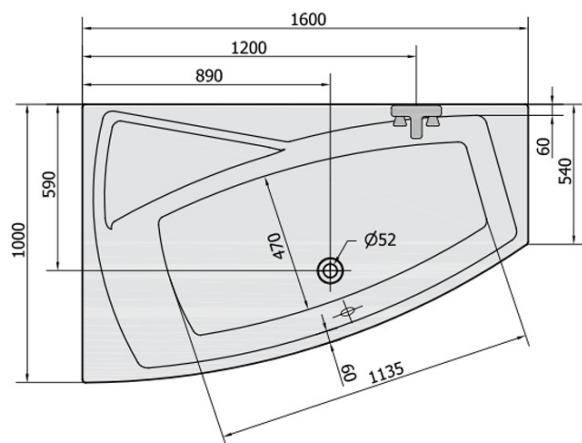

#### Rozmery

Dĺžka: 1600 mm

Šírka: 1000 mm

Výška: 470 mm

Objem: 230 l

#### Vlastnosti

Farba: Biela

Možnosti farebného prevedenia: Podľa vzorkovníka

Materiál: Akrylát

Tvar: Asymetrické

Inštalácia: Vstavaná (na obmurovanie)

Priemer odpadu: 52 mm

Vlastnosti: Výška okraja 40 mm (Standard)

1 ks EVIA L 160 panel rohový (Objednací kód: 11813)

Technický list

VOLUME 230L