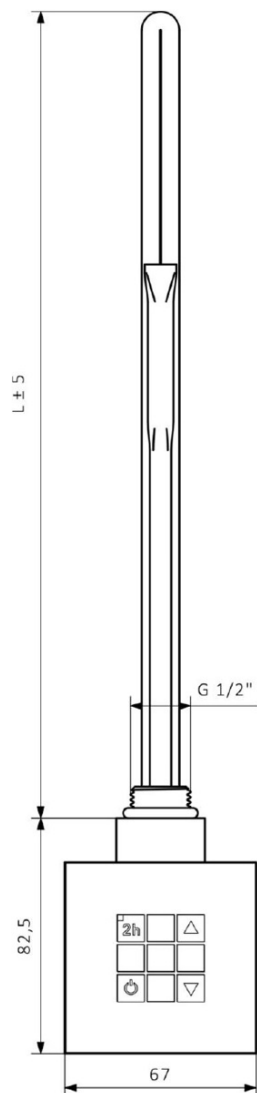

KTX vykurovacia tyč s termostatom s krytom pre kábel, 300 W, chróm

Objednací kód: KTX-CW-300

Základné informácie

Značka: Sapho
Séria: KTX WALL

Vlastnosti

Farba: Chróm
Výkon: 300 W
Stupeň krytia: IPx4
Výbava: Priame napojenie do steny, Termostat
Hmotnosť / ks: 0.59 kg
Balenie: 1 ks
Záruka: 2 roky

Technický list

KTX	
Výkon (W)	Délka L (mm)
200	285
300	310
400	345
600	375
800	485