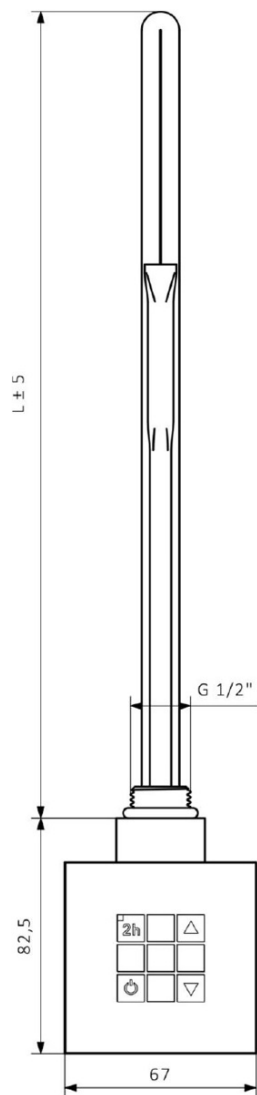

KTX vykurovacia tyč s termostatom s krytom pre kábel, 200 W, chróm

 **SAPHO**

Objednací kód: KTX-CW-200

Základné informácie

Značka: Sapho
Séria: KTX WALL

Vlastnosti

Farba: Chróm
Výkon: 200 W
Stupeň krytia: IPx4
Výbava: Priame napojenie do steny, Termostat
Hmotnosť / ks: 0.59 kg
Balenie: 1 ks
Záruka: 2 roky

Technický list

KTX	
Výkon (W)	Délka L (mm)
200	285
300	310
400	345
600	375
800	485