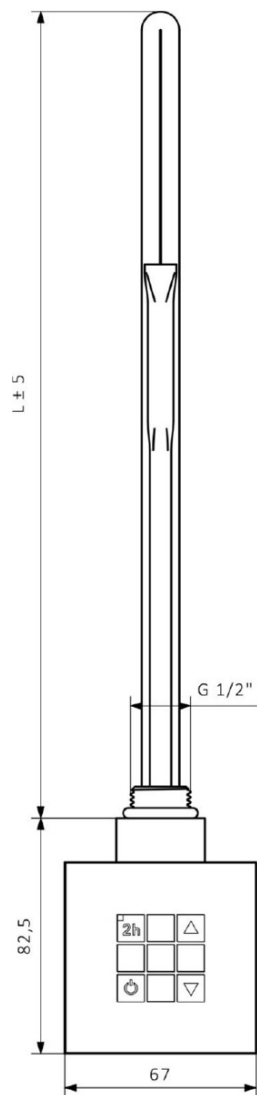

# KTX vykurovacia tyč s termostatom s krytom pre kábel, 200 W, chróm

Objednací kód: KTX-CW-200

## Základné informácie

Značka: Sapho  
Séria: KTX WALL

## Vlastnosti

Farba: Chróm  
Výkon: 200 W  
Stupeň krytia: IPx4  
Výbava: Priame napojenie do steny, Termostat  
Hmotnosť / ks: 0.59 kg  
Balenie: 1 ks  
Záruka: 2 roky

## Technický list

KTX	
Výkon (W)	Délka L (mm)
200	285
300	310
400	345
600	375
800	485