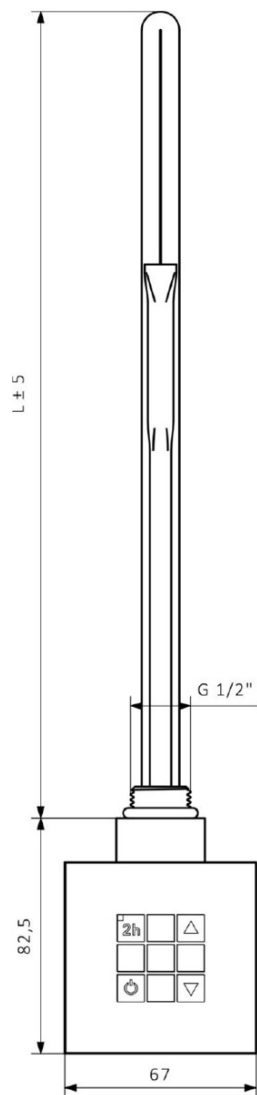

KTX vykurovací tyč s termostatom s krytom pre kábel, 200 W, chróm

Objednací kód: KTX-CW-200

Základné informácie

Značka: Sapho
Séria: KTX WALL

Vlastnosti

Záruka: 2 roky
Hmotnosť / ks: 0.59 kg
Balenie: 1 ks
Farba: Chróm
Výkon: 200 W
Stupeň krytia: IPx4
Výbava: Priame napojenie do steny, Termostat

Technický list

KTX	
Výkon (W)	Délka L (mm)
200	285
300	310
400	345
600	375
800	485