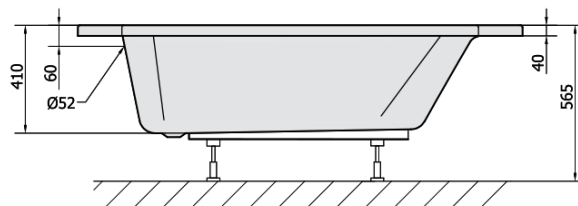

Objednací kód: 10111

Základné informácie

Značka: Polysan

Rozmery

Dĺžka: 1200 mm

Šírka: 1200 mm

Výška: 410 mm

Objem: 200 l

Vlastnosti

Farba: Biela

Možnosti farebného
prevedenia: Podľa vzorkovníka

Materiál: Akrylát

Tvar: Rohové

Inštalácia: Vstavaná (na obmurovanie)

Priemer odpadu: 52 mm

Vlastnosti: Výška okraja 40 mm (Standard)

Balenie neobsahuje: Sifón, Vaňová súprava

Hmotnosť / ks: 20.75 kg

Balenie: 1 ks

Záruka: 10 rokov

Odporúčame prikúpiť

1 ks Podstavec k akrylátovej vani Polysan, 51,5cm, pár (Objednací kód: PO60-60)

1 ks NILA panel čelný (Objednací kód: 10312)

1 ks Sifón 6/4", výška 42mm, DN40 (Objednací kód: 71712)

1 ks Zvukovoizolačná páska k vani, 3m (Objednací kód: 93400)

Technický list

VOLUME 200L