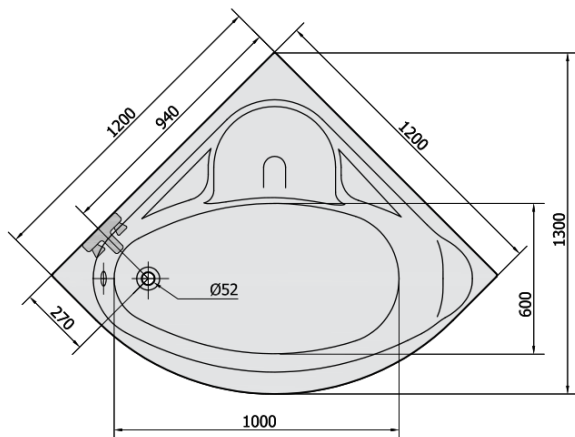

Objednací kód: 10111

Základné informácie

Značka: Polysan

Rozmery

Dĺžka: 1200 mm

Šírka: 1200 mm

Výška: 410 mm

Objem: 200 l

Vlastnosti

Farba: Biela

Možnosti farebného
prevedenia: Podľa vzorkovníka

Materiál: Akrylát

Tvar: Rohové

Inštalácia: Vstavaná (na obmurovanie)

Priemer odpadu: 52 mm

Vlastnosti: Výška okraja 40 mm (Standard)

Balenie neobsahuje: Sifón, Vaňová súprava

Hmotnosť / ks: 20.75 kg

Balenie: 1 ks

Záruka: 10 rokov

Odporúčame prikúpiť

1 ks Podstavec k akrylátovej vani Polysan, 51,5cm, pár (Objednací kód: PO60-60)

1 ks NILA panel čelný (Objednací kód: 10312)

1 ks Sifón 6/4", výška 42mm, DN40 (Objednací kód: 71712)

1 ks Zvukovoizolačná páska k vani, 3m (Objednací kód: 93400)

Technický list

VOLUME 200L