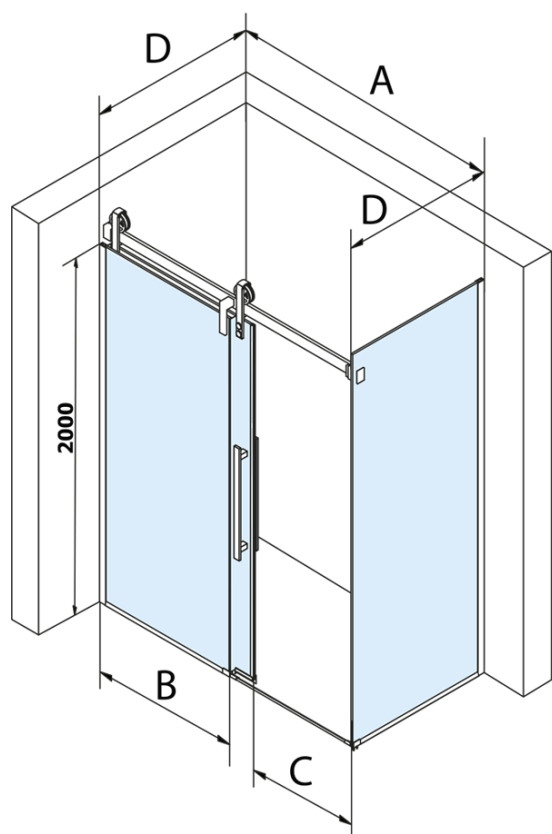

VOLCANO bočná stena 900 mm, číre sklo

Objednací kód: GV3090

Základné informácie

Značka: Gelco
Séria: VOLCANO

Rozmery

Výška: 2180 mm
Hĺbka: 900 mm

Vlastnosti

Farba profilu: Chróm - Leštený hliník
Tvar: Pevná stena k sprchovacím dverám
Typ výplne: Číre sklo
Úprava skla: Coated glass
Hrúbka skla: 8 mm
Hmotnosť / ks: 45.0 kg
Balenie: 1 ks
Záruka: 3 roky

Technický list

MODEL	A	C	B
GV1012	1183-1223	435	~598
GV1013	1283-1323	485	~648
GV1014	1383-1423	535	~698
GV1015	1483-1523	585	~748
GV1016	1583-1623	635	~798
GV1018	1783-1823	645	~998

MODEL	D
GV3080	780-800
GV3090	880-900
GV3010	980-1000