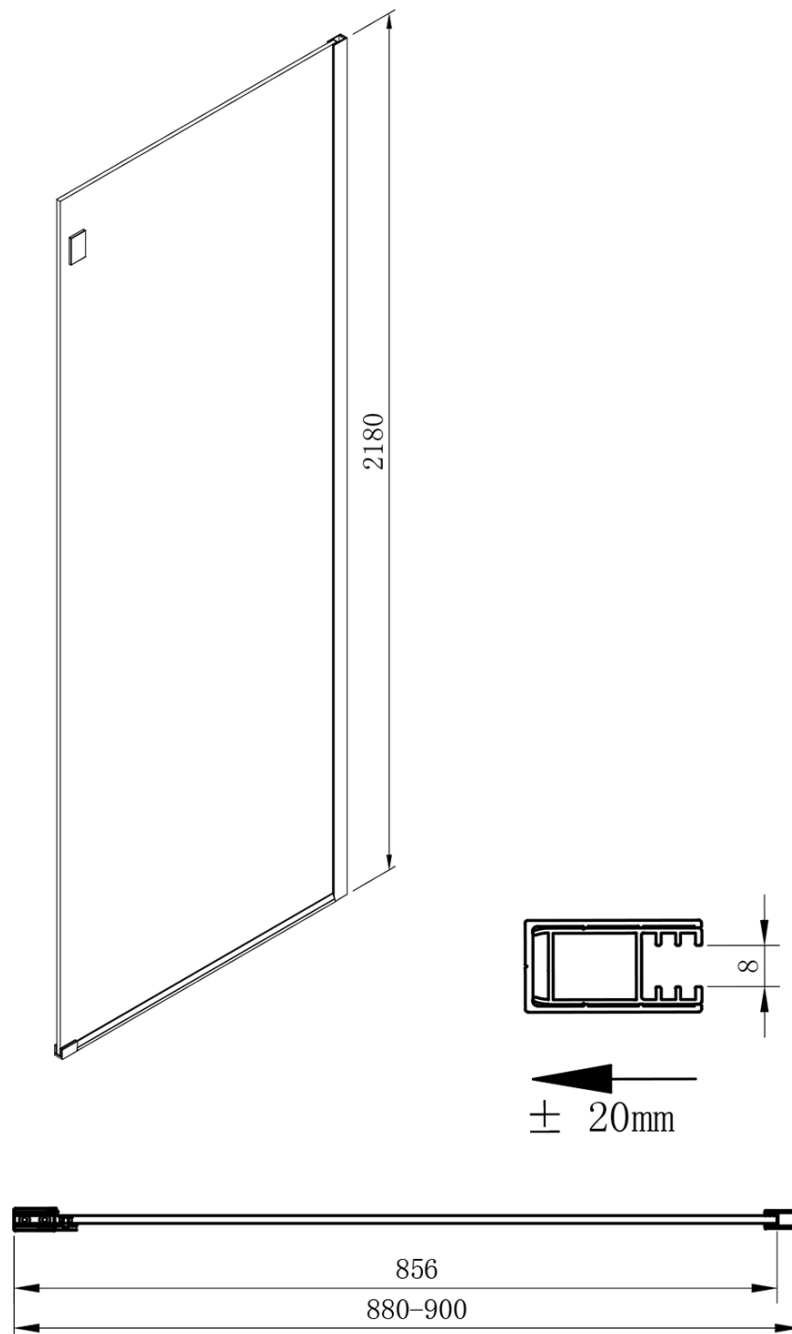

VOLCANO bočná stena 900 mm, číre sklo

Objednací kód: GV3090

Základné informácie

Značka: Gelco
Séria: VOLCANO

Rozmery

Výška: 2180 mm
Hĺbka: 900 mm

Vlastnosti

Farba profilu: Chróm - Leštený hliník
Tvar: Pevná stena k sprchovacím dverám
Typ výplne: Číre sklo
Úprava skla: Coated glass
Hrúbka skla: 8 mm
Hmotnosť / ks: 45.0 kg
Balenie: 1 ks
Záruka: 3 roky

Technický list

MODEL	A	C	B
GV1012	1183-1223	435	~598
GV1013	1283-1323	485	~648
GV1014	1383-1423	535	~698
GV1015	1483-1523	585	~748
GV1016	1583-1623	635	~798
GV1018	1783-1823	645	~998

MODEL	D
GV3080	780-800
GV3090	880-900
GV3010	980-1000