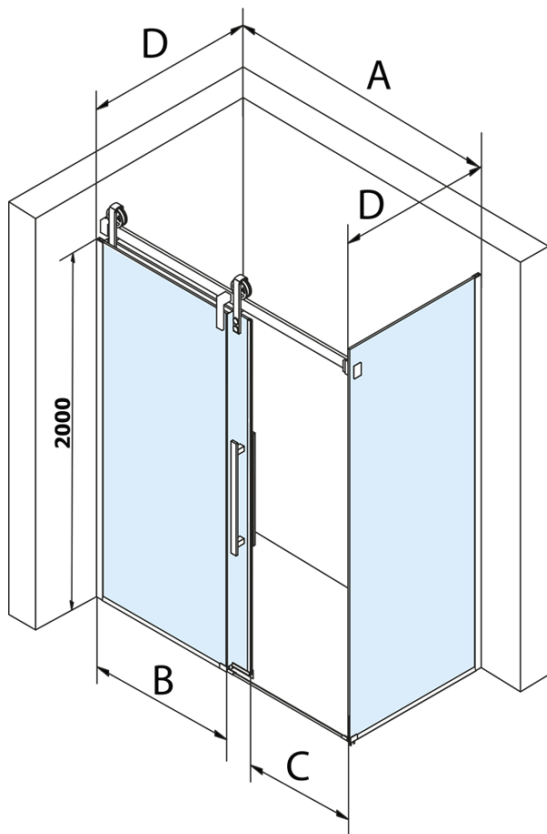

VOLCANO bočná stena 900 mm, číre sklo

Objednací kód: GV3090

Základné informácie

Značka: Gelco
Séria: VOLCANO

Rozmery

Výška: 2180 mm
Hĺbka: 900 mm

Vlastnosti

Farba profilu: Chróm - Leštený hliník
Tvar: Pevná stena k sprchovacím dverám
Typ výplne: Číre sklo
Úprava skla: Coated glass
Hrúbka skla: 8 mm
Hmotnosť / ks: 45.0 kg
Balenie: 1 ks
Záruka: 3 roky

Technický list

MODEL	A	C	B
GV1012	1183-1223	435	~598
GV1013	1283-1323	485	~648
GV1014	1383-1423	535	~698
GV1015	1483-1523	585	~748
GV1016	1583-1623	635	~798
GV1018	1783-1823	645	~998

MODEL	D
GV3080	780-800
GV3090	880-900
GV3010	980-1000