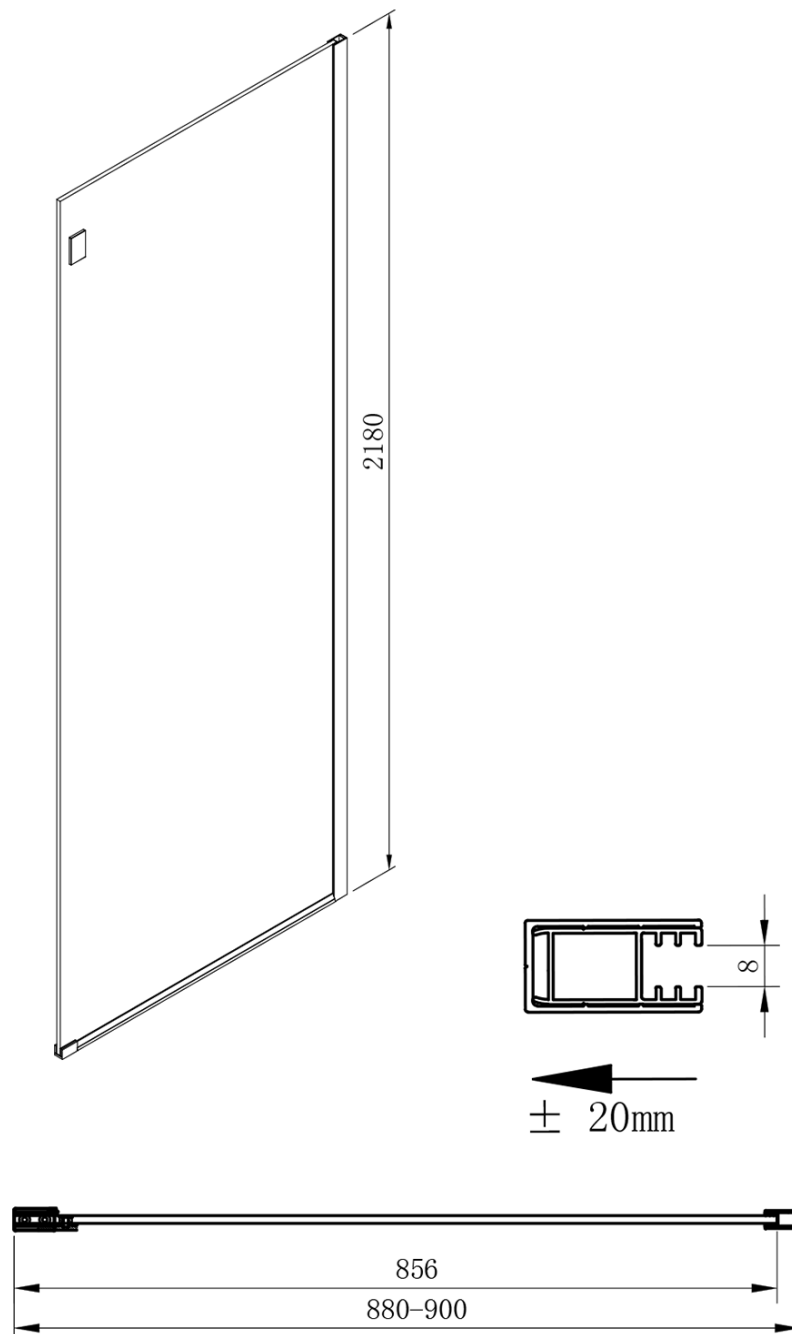

## VOLCANO bočná stena 900 mm, číre sklo

Objednací kód: GV3090

### Rozmery

Výška: 2180 mm  
Hĺbka: 900 mm

### Vlastnosti

Záruka: 3 roky  
Hmotnosť / ks: 45 kg  
Balenie: 1 ks  
Farba profilu: Chróm  
Tvar: Pevná stena k sprchovacím dverám  
Typ výplne: Číre sklo  
Úprava skla: Coated glass  
Hrúbka skla: 8 mm

Technický list

MODEL	A	C	B
GV1012	1183-1223	435	~598
GV1013	1283-1323	485	~648
GV1014	1383-1423	535	~698
GV1015	1483-1523	585	~748
GV1016	1583-1623	635	~798
GV1018	1783-1823	645	~998

MODEL	D
GV3080	780-800
GV3090	880-900
GV3010	980-1000