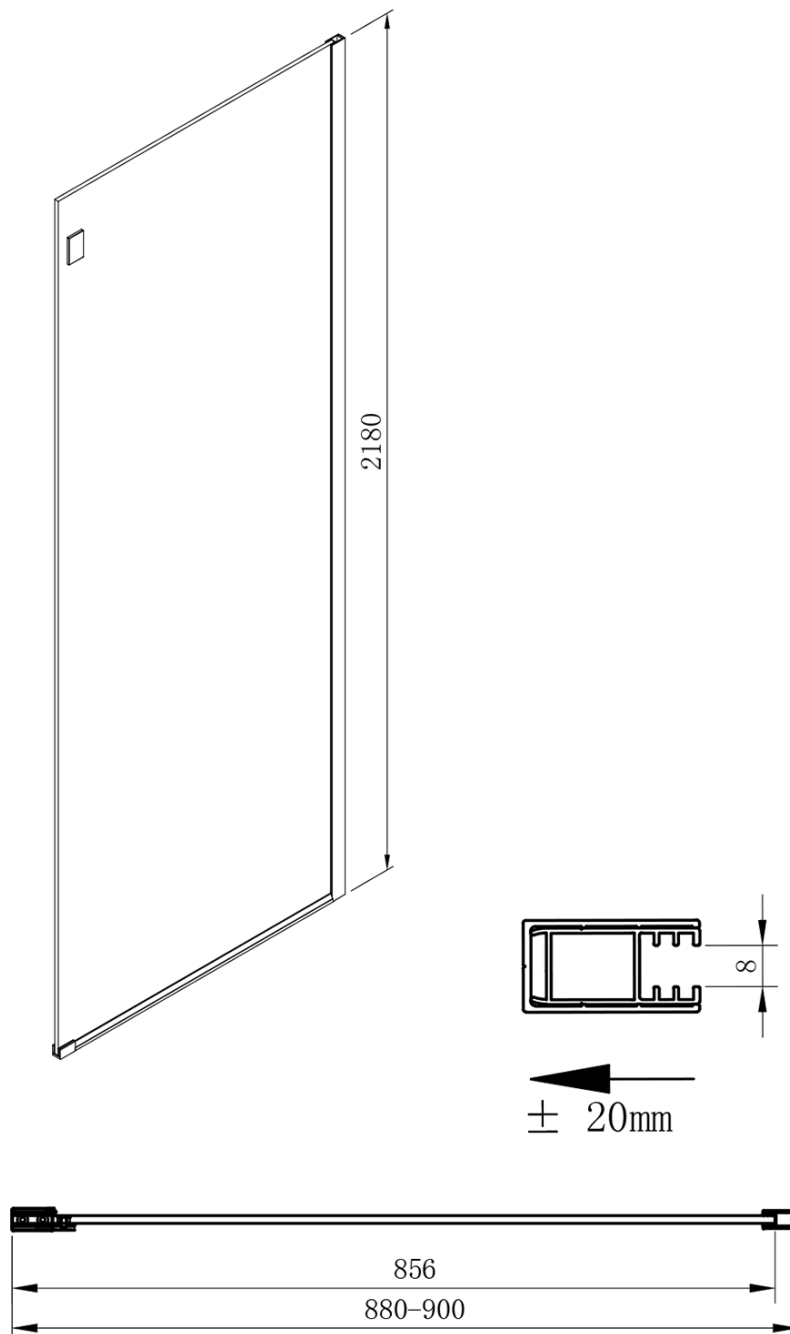

## VOLCANO bočná stena 900 mm, číre sklo

Objednací kód: GV3090

### Rozmery

Výška: 2180 mm  
Hĺbka: 900 mm

### Vlastnosti

Farba profilu: Chróm - Leštený hliník  
Tvar: Pevná stena k sprchovacím dverám  
Typ výplne: Číre sklo  
Úprava skla: Coated glass  
Hrúbka skla: 8 mm  
Hmotnosť / ks: 45.0 kg  
Balenie: 1 ks  
Záruka: 3 roky

Technický list

MODEL	A	C	B
GV1012	1183-1223	435	~598
GV1013	1283-1323	485	~648
GV1014	1383-1423	535	~698
GV1015	1483-1523	585	~748
GV1016	1583-1623	635	~798
GV1018	1783-1823	645	~998

MODEL	D
GV3080	780-800
GV3090	880-900
GV3010	980-1000