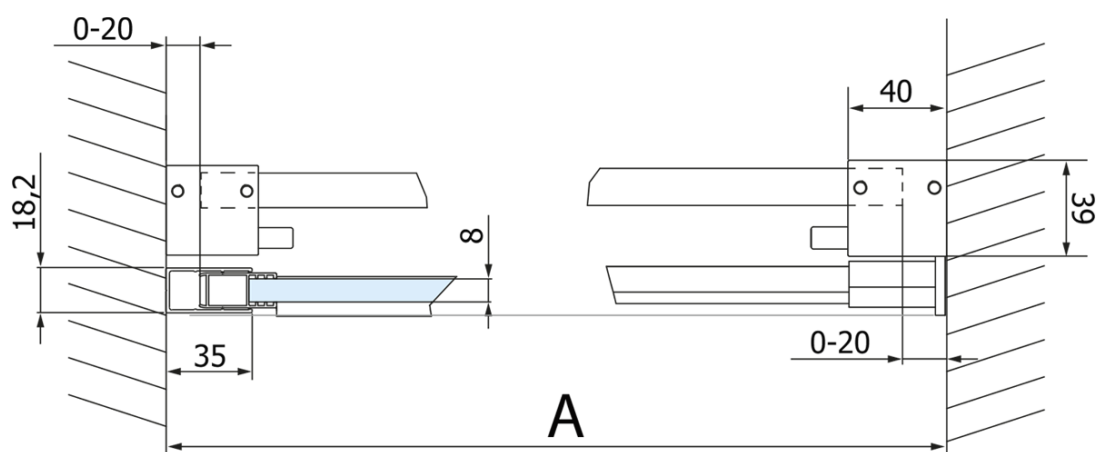

Objednací kód: GV1015

Základné informácie

Značka: Gelco
Séria: VOLCANO

Rozmery

Šírka: 1500 mm
Výška: 2180 mm

Vlastnosti

Farba profilu: Chróm - Leštený hliník
Tvar: Dvere do niky
Typ otvárania: Posuvné
Smer otvárania: Univerzálne
Šírka vstupu: 585 mm
Typ výplne: Číre sklo
Úprava skla: Coated glass
Hrúbka skla: 8 mm
Inštalačná šírka od: 1470 mm
Inštalačná šírka do: 1510 mm
Vlastnosti: Bezrámové prevedenie
Hmotnosť / ks: 79.0 kg
Balenie: 2 ks
Záruka: 3 roky

Náhradné diely

Magnetické tesnení ploché, sklo 8mm, 2000mm (Objednací kód: NDGV02)
Set zvislých tesnení pre 8/8mm sklo, 2000mm (Objednací kód: NDGV01)
Spodné tesnenie na dvere, sklo 8mm, 1000mm, čierna (Objednací kód: NDGD02)
VOLCANO madlo (Objednací kód: NDGV-MADLO)
THRON prietoková lišta s koncovkami (Objednací kód: NDTL05)

Technický list

| MODEL | A | C | B |
|--------|-----------|-----|------|
| GV1012 | 1170-1210 | 435 | ~598 |
| GV1013 | 1270-1310 | 485 | ~648 |
| GV1014 | 1370-1410 | 535 | ~698 |
| GV1015 | 1470-1510 | 585 | ~748 |
| GV1016 | 1570-1610 | 635 | ~798 |
| GV1018 | 1770-1810 | 645 | ~998 |

| MODEL | A | C | B |
|--------|-----------|-----|------|
| GV1012 | 1183-1223 | 435 | ~598 |
| GV1013 | 1283-1323 | 485 | ~648 |
| GV1014 | 1383-1423 | 535 | ~698 |
| GV1015 | 1483-1523 | 585 | ~748 |
| GV1016 | 1583-1623 | 635 | ~798 |
| GV1018 | 1783-1823 | 645 | ~998 |