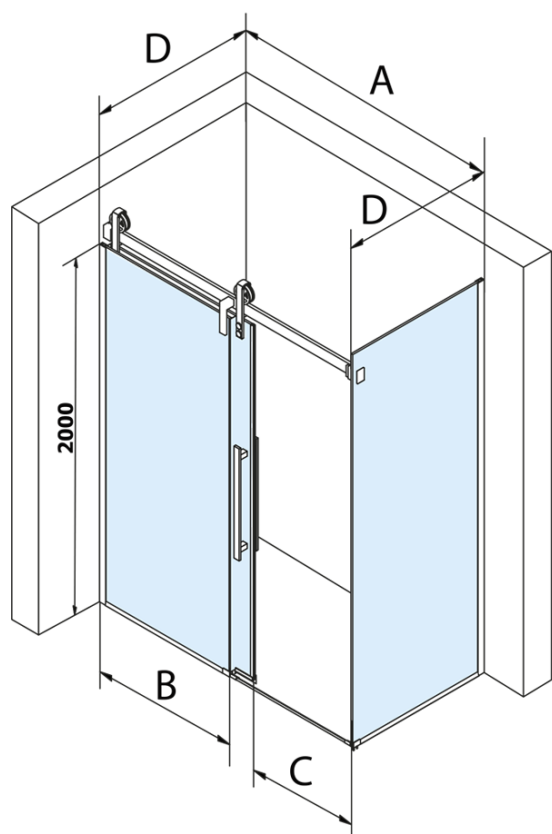

Objednací kód: GV1015

Základné informácie

Značka: Gelco
Séria: VOLCANO

Rozmery

Šírka: 1500 mm
Výška: 2180 mm

Vlastnosti

Záruka: 3 roky
Hmotnosť / ks: 79 kg
Balenie: 2 ks
Farba profilu: Chróm
Tvar: Dvere do niky
Typ otvárania: Posuvné
Smer otvárania: Univerzálne
Šírka vstupu: 585 mm
Typ výplne: Číre sklo
Úprava skla: Coated glass
Hrúbka skla: 8 mm
Inštalačná šírka od: 1470 mm
Inštalačná šírka do: 1510 mm
Vlastnosti: Bezrámové prevedenie

Náhradné diely

Magnetické tesnení ploché, sklo 8mm, 2000mm (Objednací kód: NDGV02)
Set zvislých tesnení pre 8/8mm sklo, 2000mm (Objednací kód: NDGV01)
Spodné tesnenie na dvere, sklo 8mm, 1000mm (Objednací kód: NDGD02)
VOLCANO madlo (Objednací kód: NDGV-MADLO)
THRON prietoková lišta s koncovkami (Objednací kód: NDTL05)

Technický list

MODEL	A	C	B
GV1012	1170-1210	435	~598
GV1013	1270-1310	485	~648
GV1014	1370-1410	535	~698
GV1015	1470-1510	585	~748
GV1016	1570-1610	635	~798
GV1018	1770-1810	645	~998

MODEL	A	C	B
GV1012	1183-1223	435	~598
GV1013	1283-1323	485	~648
GV1014	1383-1423	535	~698
GV1015	1483-1523	585	~748
GV1016	1583-1623	635	~798
GV1018	1783-1823	645	~998