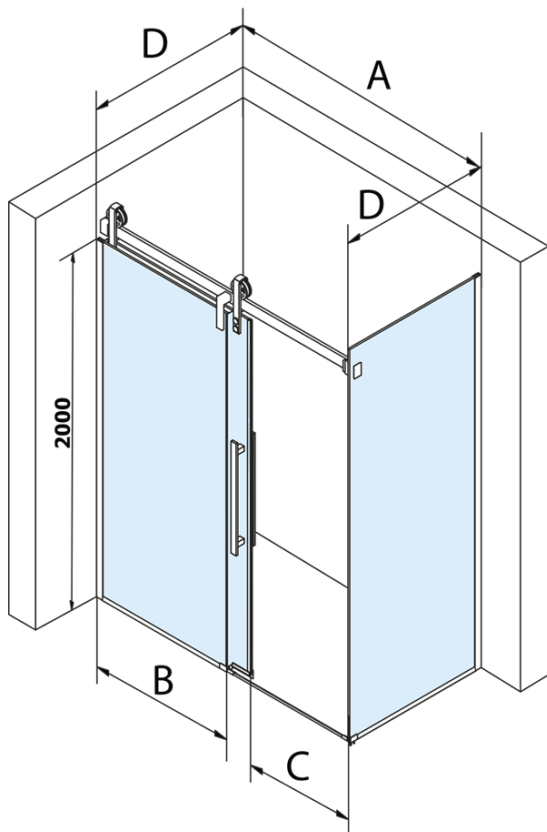

Objednací kód: GV1015

Základné informácie

Značka: Gelco
Séria: VOLCANO

Rozmery

Šírka: 1500 mm
Výška: 2180 mm

Vlastnosti

Farba profilu: Chróm
Tvar: Dvere do niky
Typ otvárania: Posuvné
Smer otvárania: Univerzálne
Šírka vstupu: 585 mm
Typ výplne: Číre sklo
Úprava skla: Coated glass
Hrúbka skla: 8 mm
Inštalačná šírka od: 1470 mm
Inštalačná šírka do: 1510 mm
Vlastnosti: Bezrámové prevedenie
Hmotnosť / ks: 79.0 kg
Balenie: 2 ks
Záruka: 3 roky

Náhradné diely

Magnetické tesnení ploché, sklo 8mm, 2000mm (Objednací kód: NDGV02)

Set zvislých tesnení pre 8/8mm sklo, 2000mm (Objednací kód: NDGV01)

Spodné tesnenie na dvere, sklo 8mm, 1000mm (Objednací kód: NDGD02)

VOLCANO madlo (Objednací kód: NDGV-MADLO)

THRON prietoková lišta s koncovkami (Objednací kód: NDTL05)

Technický list

MODEL	A	C	B
GV1012	1170-1210	435	~598
GV1013	1270-1310	485	~648
GV1014	1370-1410	535	~698
GV1015	1470-1510	585	~748
GV1016	1570-1610	635	~798
GV1018	1770-1810	645	~998

MODEL	A	C	B
GV1012	1183-1223	435	~598
GV1013	1283-1323	485	~648
GV1014	1383-1423	535	~698
GV1015	1483-1523	585	~748
GV1016	1583-1623	635	~798
GV1018	1783-1823	645	~998

MODEL	D
GV3080	780-800
GV3090	880-900
GV3010	980-1000