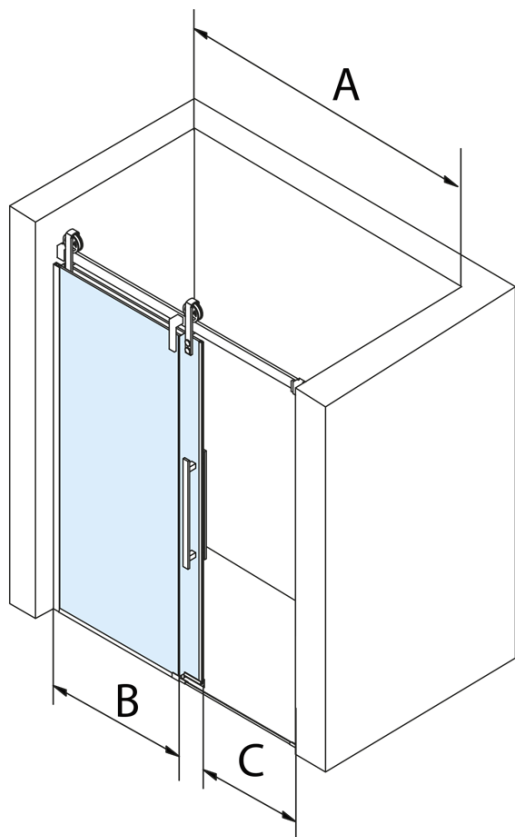

Technický list