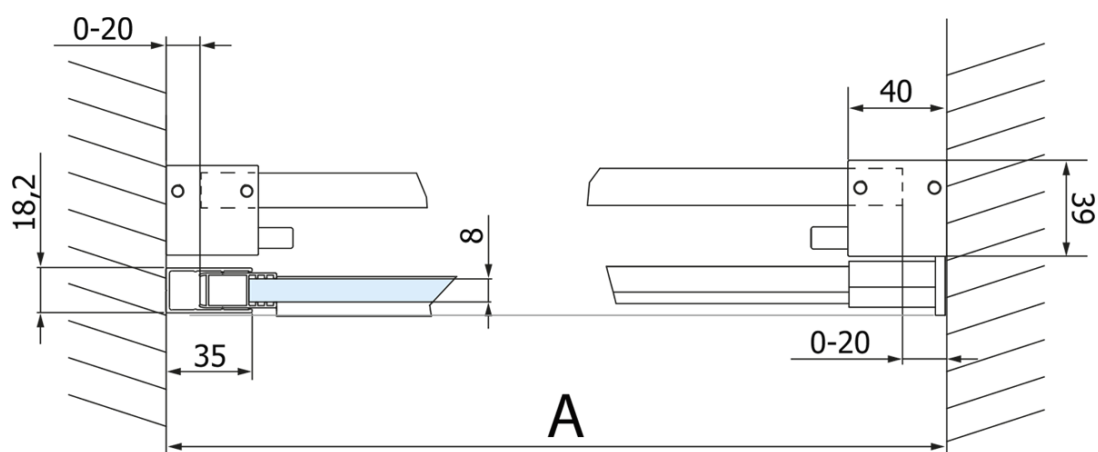

## Rozmery

Šírka: 1500 mm  
Výška: 2180 mm

## Vlastnosti

Farba profilu: Chróm - Leštený hliník  
Tvar: Dvere do niky  
Typ otvárania: Posuvné  
Smer otvárania: Univerzálne  
Šírka vstupu: 585 mm  
Typ výplne: Číre sklo  
Úprava skla: Coated glass  
Hrúbka skla: 8 mm  
Inštalačná šírka od: 1470 mm  
Inštalačná šírka do: 1510 mm  
Vlastnosti: Bezrámové prevedenie  
Hmotnosť / ks: 79.0 kg  
Balenie: 2 ks  
Záruka: 3 roky

## Technický list

MODEL	A	C	B
GV1012	1170-1210	435	~598
GV1013	1270-1310	485	~648
GV1014	1370-1410	535	~698
GV1015	1470-1510	585	~748
GV1016	1570-1610	635	~798
GV1018	1770-1810	645	~998

MODEL	A	C	B
GV1012	1183-1223	435	~598
GV1013	1283-1323	485	~648
GV1014	1383-1423	535	~698
GV1015	1483-1523	585	~748
GV1016	1583-1623	635	~798
GV1018	1783-1823	645	~998