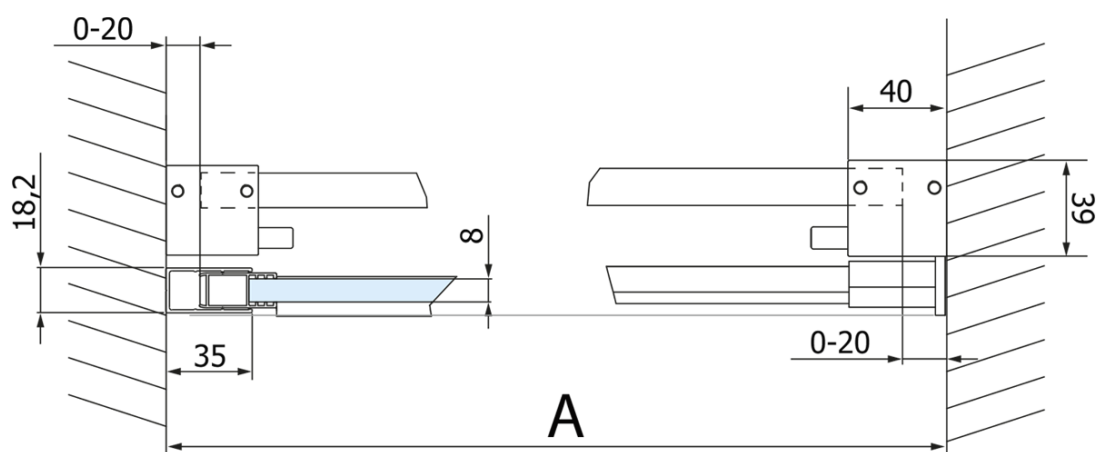

Objednací kód: GV1015

Základné informácie

Značka: Gelco
Séria: VOLCANO

Rozmery

Šírka: 1500 mm
Výška: 2180 mm

Vlastnosti

Farba profilu: Chróm - Leštený hliník
Tvar: Dvere do niky
Typ otvárania: Posuvné
Smer otvárania: Univerzálne
Šírka vstupu: 585 mm
Typ výplne: Číre sklo
Úprava skla: Coated glass
Hrúbka skla: 8 mm
Inštalačná šírka od: 1470 mm
Inštalačná šírka do: 1510 mm
Vlastnosti: Bezrámové prevedenie
Hmotnosť / ks: 79.0 kg
Balenie: 2 ks
Záruka: 3 roky

Náhradné diely

Magnetické tesnení ploché, sklo 8mm, 2000mm (Objednací kód: NDGV02)
Set zvislých tesnení pre 8/8mm sklo, 2000mm (Objednací kód: NDGV01)
Spodné tesnenie na dvere, sklo 8mm, 1000mm, čierna (Objednací kód: NDGD02)
VOLCANO madlo (Objednací kód: NDGV-MADLO)
THRON prietoková lišta s koncovkami (Objednací kód: NDTL05)

Technický list

MODEL	A	C	B
GV1012	1170-1210	435	~598
GV1013	1270-1310	485	~648
GV1014	1370-1410	535	~698
GV1015	1470-1510	585	~748
GV1016	1570-1610	635	~798
GV1018	1770-1810	645	~998

MODEL	A	C	B
GV1012	1183-1223	435	~598
GV1013	1283-1323	485	~648
GV1014	1383-1423	535	~698
GV1015	1483-1523	585	~748
GV1016	1583-1623	635	~798
GV1018	1783-1823	645	~998

MODEL	D
GV3080	780-800
GV3090	880-900
GV3010	980-1000