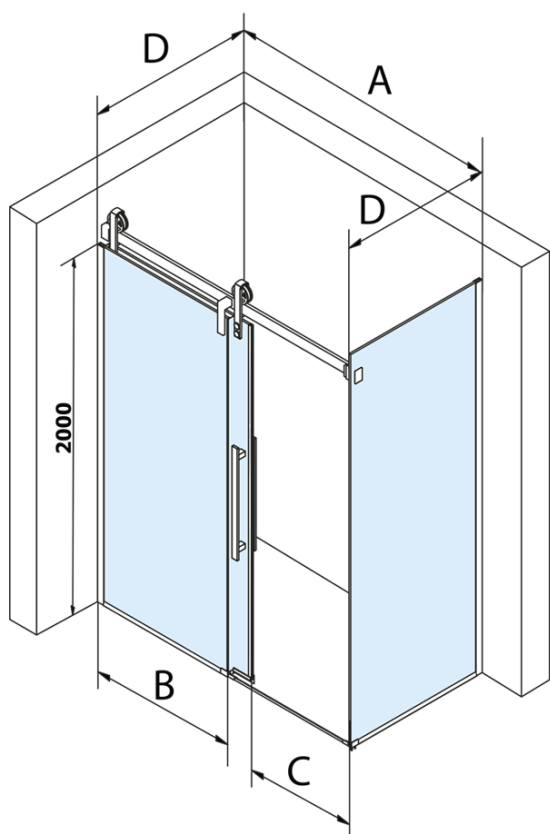

MODEL	A	C	B
GV1012	1183-1223	435	~598
GV1013	1283-1323	485	~648
GV1014	1383-1423	535	~698
GV1015	1483-1523	585	~748
GV1016	1583-1623	635	~798
GV1018	1783-1823	645	~998

MODEL	D
GV3080	780-800
GV3090	880-900
GV3010	980-1000