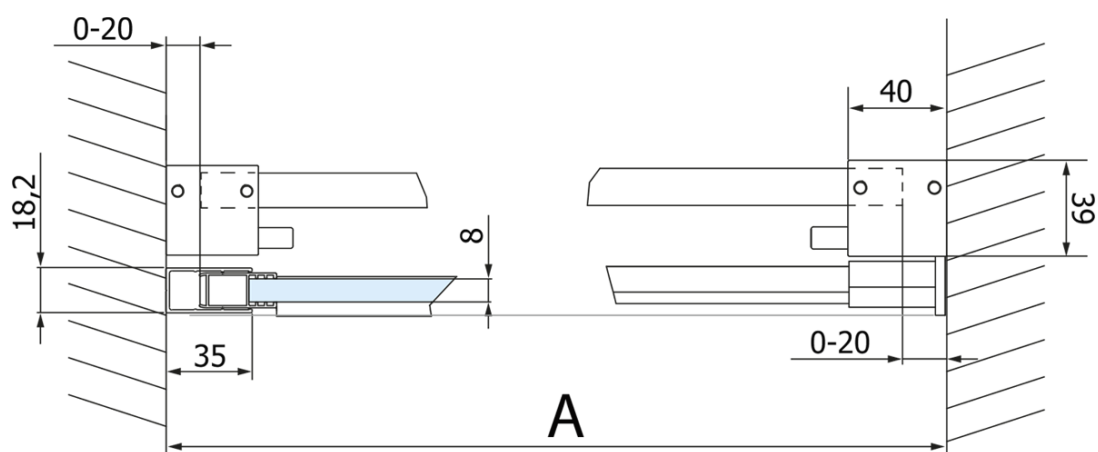

Objednací kód: GV1015

Základné informácie

Značka: Gelco
Séria: VOLCANO

Rozmery

Šírka: 1500 mm
Výška: 2180 mm

Vlastnosti

Záruka: 3 roky
Hmotnosť / ks: 79 kg
Balenie: 2 ks
Farba profilu: Chróm
Tvar: Dvere do niky
Typ otvárania: Posuvné
Smer otvárania: Univerzálne
Šírka vstupu: 585 mm
Typ výplne: Číre sklo
Úprava skla: Coated glass
Hrúbka skla: 8 mm
Inštalačná šírka od: 1470 mm
Inštalačná šírka do: 1510 mm
Vlastnosti: Bezrámové prevedenie

Náhradné diely

Magnetické tesnení ploché, sklo 8mm, 2000mm (Objednací kód: NDGV02)
Set zvislých tesnení pre 8/8mm sklo, 2000mm (Objednací kód: NDGV01)
Spodné tesnenie na dvere, sklo 8mm, 1000mm (Objednací kód: NDGD02)
VOLCANO madlo (Objednací kód: NDGV-MADLO)
THRON prietoková lišta s koncovkami (Objednací kód: NDTL05)

Technický list

MODEL	A	C	B
GV1012	1170-1210	435	~598
GV1013	1270-1310	485	~648
GV1014	1370-1410	535	~698
GV1015	1470-1510	585	~748
GV1016	1570-1610	635	~798
GV1018	1770-1810	645	~998

MODEL	A	C	B
GV1012	1183-1223	435	~598
GV1013	1283-1323	485	~648
GV1014	1383-1423	535	~698
GV1015	1483-1523	585	~748
GV1016	1583-1623	635	~798
GV1018	1783-1823	645	~998

MODEL	D
GV3080	780-800
GV3090	880-900
GV3010	980-1000