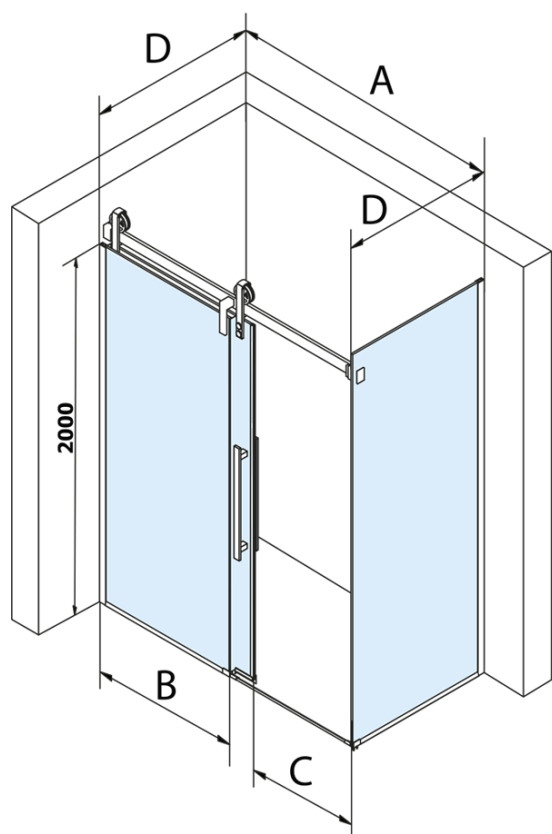

Objednací kód: GV1015

Základné informácie

Značka: Gelco
Séria: VOLCANO

Rozmery

Šírka: 1500 mm
Výška: 2180 mm

Vlastnosti

Farba profilu: Chróm - Leštený hliník
Tvar: Dvere do niky
Typ otvárania: Posuvné
Smer otvárania: Univerzálne
Šírka vstupu: 585 mm
Typ výplne: Číre sklo
Úprava skla: Coated glass
Hrúbka skla: 8 mm
Inštalačná šírka od: 1470 mm
Inštalačná šírka do: 1510 mm
Vlastnosti: Bezrámové prevedenie
Hmotnosť / ks: 79.0 kg
Balenie: 2 ks
Záruka: 3 roky

Náhradné diely

Magnetické tesnení ploché, sklo 8mm, 2000mm (Objednací kód: NDGV02)
Set zvislých tesnení pre 8/8mm sklo, 2000mm (Objednací kód: NDGV01)
Spodné tesnenie na dvere, sklo 8mm, 1000mm, čierna (Objednací kód: NDGD02)
VOLCANO madlo (Objednací kód: NDGV-MADLO)
THRON prietoková lišta s koncovkami (Objednací kód: NDTL05)

Technický list

MODEL	A	C	B
GV1012	1170-1210	435	~598
GV1013	1270-1310	485	~648
GV1014	1370-1410	535	~698
GV1015	1470-1510	585	~748
GV1016	1570-1610	635	~798
GV1018	1770-1810	645	~998

MODEL	A	C	B
GV1012	1183-1223	435	~598
GV1013	1283-1323	485	~648
GV1014	1383-1423	535	~698
GV1015	1483-1523	585	~748
GV1016	1583-1623	635	~798
GV1018	1783-1823	645	~998