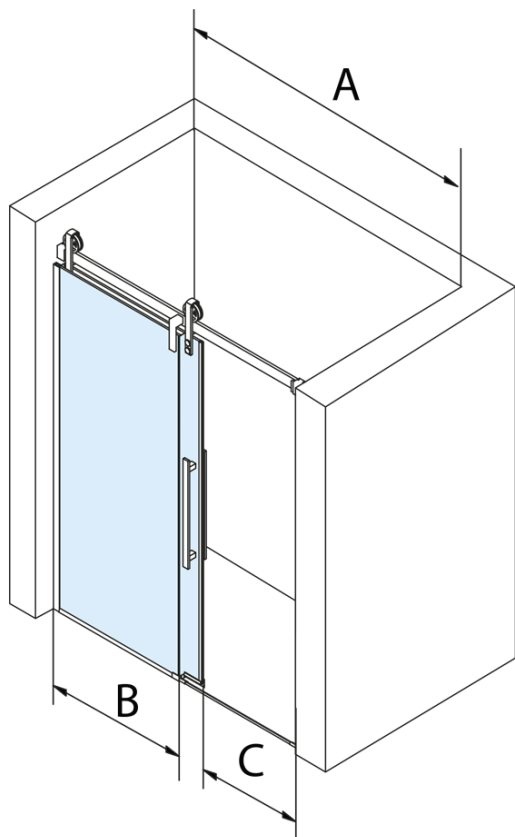

Objednací kód: GV1015

Základné informácie

Značka: Gelco
Séria: VOLCANO

Rozmery

Šírka: 1500 mm
Výška: 2180 mm

Vlastnosti

Záruka: 3 roky
Hmotnosť / ks: 79 kg
Balenie: 2 ks
Farba profilu: Chróm
Tvar: Dvere do niky
Typ otvárania: Posuvné
Smer otvárania: Univerzálne
Šírka vstupu: 585 mm
Typ výplne: Číre sklo
Úprava skla: Coated glass
Hrúbka skla: 8 mm
Inštalačná šírka od: 1470 mm
Inštalačná šírka do: 1510 mm
Vlastnosti: Bezrámové prevedenie

Náhradné diely

Magnetické tesnení ploché, sklo 8mm, 2000mm (Objednací kód: NDGV02)
Set zvislých tesnení pre 8/8mm sklo, 2000mm (Objednací kód: NDGV01)
Spodné tesnenie na dvere, sklo 8mm, 1000mm (Objednací kód: NDGD02)
VOLCANO madlo (Objednací kód: NDGV-MADLO)
THRON prietoková lišta s koncovkami (Objednací kód: NDTL05)

Technický list

MODEL	A	C	B
GV1012	1170-1210	435	~598
GV1013	1270-1310	485	~648
GV1014	1370-1410	535	~698
GV1015	1470-1510	585	~748
GV1016	1570-1610	635	~798
GV1018	1770-1810	645	~998

MODEL	A	C	B
GV1012	1183-1223	435	~598
GV1013	1283-1323	485	~648
GV1014	1383-1423	535	~698
GV1015	1483-1523	585	~748
GV1016	1583-1623	635	~798
GV1018	1783-1823	645	~998