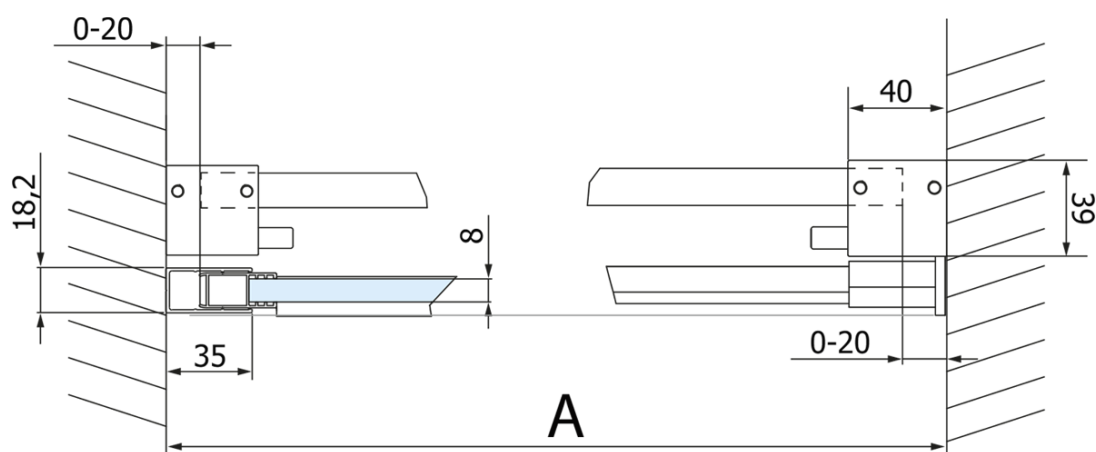

Objednací kód: GV1015

Základné informácie

Značka: Gelco
Séria: VOLCANO

Rozmery

Šírka: 1500 mm
Výška: 2180 mm

Vlastnosti

Farba profilu: Chróm
Tvar: Dvere do niky
Typ otvárania: Posuvné
Smer otvárania: Univerzálne
Šírka vstupu: 585 mm
Typ výplne: Číre sklo
Úprava skla: Coated glass
Hrúbka skla: 8 mm
Inštalačná šírka od: 1470 mm
Inštalačná šírka do: 1510 mm
Vlastnosti: Bezrámové prevedenie
Hmotnosť / ks: 79.0 kg
Balenie: 2 ks
Záruka: 3 roky

Náhradné diely

Magnetické tesnení ploché, sklo 8mm, 2000mm (Objednací kód: NDGV02)

Set zvislých tesnení pre 8/8mm sklo, 2000mm (Objednací kód: NDGV01)

Spodné tesnenie na dvere, sklo 8mm, 1000mm (Objednací kód: NDGD02)

VOLCANO madlo (Objednací kód: NDGV-MADLO)

THRON prietoková lišta s koncovkami (Objednací kód: NDTL05)

Technický list

MODEL	A	C	B
GV1012	1170-1210	435	~598
GV1013	1270-1310	485	~648
GV1014	1370-1410	535	~698
GV1015	1470-1510	585	~748
GV1016	1570-1610	635	~798
GV1018	1770-1810	645	~998

MODEL	A	C	B
GV1012	1183-1223	435	~598
GV1013	1283-1323	485	~648
GV1014	1383-1423	535	~698
GV1015	1483-1523	585	~748
GV1016	1583-1623	635	~798
GV1018	1783-1823	645	~998

MODEL	D
GV3080	780-800
GV3090	880-900
GV3010	980-1000