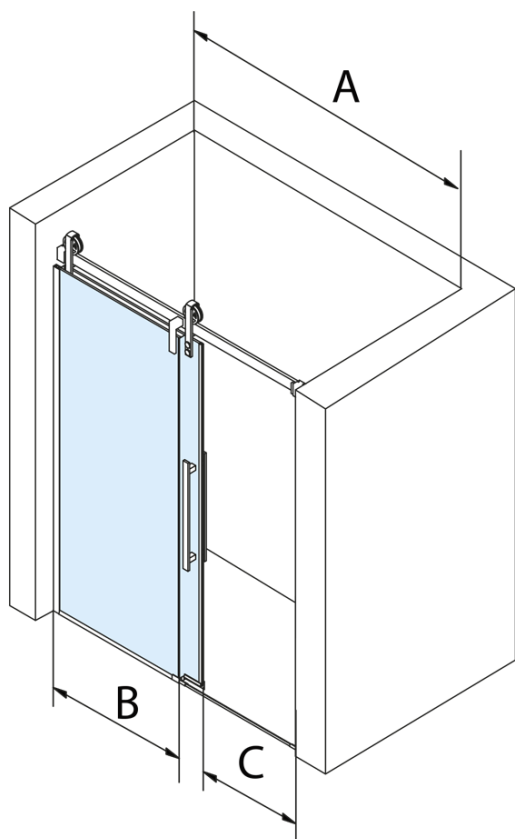

Objednací kód: GV1015

Základné informácie

Značka: Gelco
Séria: VOLCANO

Rozmery

Šírka: 1500 mm
Výška: 2180 mm

Vlastnosti

Farba profilu: Chróm - Leštený hliník
Tvar: Dvere do niky
Typ otvárania: Posuvné
Smer otvárania: Univerzálne
Šírka vstupu: 585 mm
Typ výplne: Číre sklo
Úprava skla: Coated glass
Hrúbka skla: 8 mm
Inštalačná šírka od: 1470 mm
Inštalačná šírka do: 1510 mm
Vlastnosti: Bezrámové prevedenie
Hmotnosť / ks: 79.0 kg
Balenie: 2 ks
Záruka: 3 roky

Náhradné diely

Magnetické tesnení ploché, sklo 8mm, 2000mm (Objednací kód: NDGV02)
Set zvislých tesnení pre 8/8mm sklo, 2000mm (Objednací kód: NDGV01)
Spodné tesnenie na dvere, sklo 8mm, 1000mm, čierna (Objednací kód: NDGD02)
VOLCANO madlo (Objednací kód: NDGV-MADLO)
THRON prietoková lišta s koncovkami (Objednací kód: NDTL05)

Technický list

MODEL	A	C	B
GV1012	1170-1210	435	~598
GV1013	1270-1310	485	~648
GV1014	1370-1410	535	~698
GV1015	1470-1510	585	~748
GV1016	1570-1610	635	~798
GV1018	1770-1810	645	~998

MODEL	A	C	B
GV1012	1183-1223	435	~598
GV1013	1283-1323	485	~648
GV1014	1383-1423	535	~698
GV1015	1483-1523	585	~748
GV1016	1583-1623	635	~798
GV1018	1783-1823	645	~998