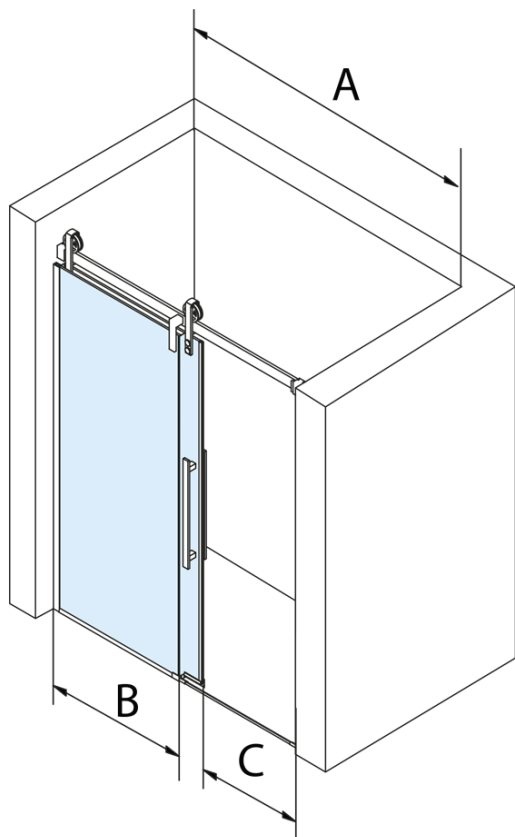

Objednací kód: GV1015

Základné informácie

Značka: Gelco
Séria: VOLCANO

Rozmery

Šírka: 1500 mm
Výška: 2180 mm

Vlastnosti

Farba profilu: Chróm
Tvar: Dvere do niky
Typ otvárania: Posuvné
Smer otvárania: Univerzálne
Šírka vstupu: 585 mm
Typ výplne: Číre sklo
Úprava skla: Coated glass
Hrúbka skla: 8 mm
Inštalačná šírka od: 1470 mm
Inštalačná šírka do: 1510 mm
Vlastnosti: Bezrámové prevedenie
Hmotnosť / ks: 79.0 kg
Balenie: 2 ks
Záruka: 3 roky

Náhradné diely

Magnetické tesnení ploché, sklo 8mm, 2000mm (Objednací kód: NDGV02)

Set zvislých tesnení pre 8/8mm sklo, 2000mm (Objednací kód: NDGV01)

Spodné tesnenie na dvere, sklo 8mm, 1000mm (Objednací kód: NDGD02)

VOLCANO madlo (Objednací kód: NDGV-MADLO)

THRON prietoková lišta s koncovkami (Objednací kód: NDTL05)

Technický list

MODEL	A	C	B
GV1012	1170-1210	435	~598
GV1013	1270-1310	485	~648
GV1014	1370-1410	535	~698
GV1015	1470-1510	585	~748
GV1016	1570-1610	635	~798
GV1018	1770-1810	645	~998

MODEL	A	C	B
GV1012	1183-1223	435	~598
GV1013	1283-1323	485	~648
GV1014	1383-1423	535	~698
GV1015	1483-1523	585	~748
GV1016	1583-1623	635	~798
GV1018	1783-1823	645	~998

MODEL	D
GV3080	780-800
GV3090	880-900
GV3010	980-1000