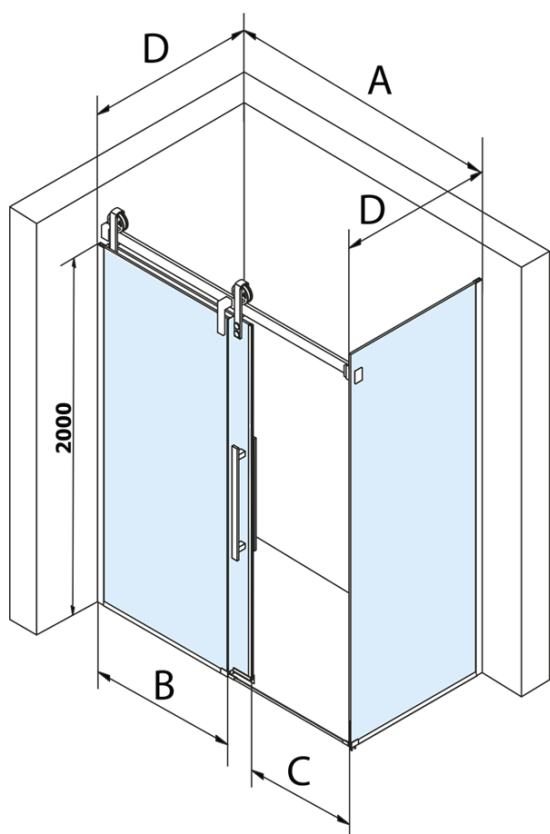

Objednací kód: GV1014

Základné informácie

Značka: Gelco
Séria: VOLCANO

Rozmery

Šírka: 1400 mm
Výška: 2180 mm

Vlastnosti

Farba profilu: Chróm - Leštený hliník
Tvar: Dvere do niky
Typ otvárania: Posuvné
Smer otvárania: Univerzálne
Šírka vstupu: 535 mm
Typ výplne: Číre sklo
Úprava skla: Coated glass
Hrúbka skla: 8 mm
Inštalačná šírka od: 1370 mm
Inštalačná šírka do: 1410 mm
Vlastnosti: Bezrámové prevedenie
Hmotnosť / ks: 72.17 kg
Balenie: 2 ks
Záruka: 3 roky

Náhradné diely

Spodné tesnenie na dvere, sklo 8mm, 1000mm, čierna (Objednací kód: NDGD02)

Set zvislých tesnení pre 8/8mm sklo, 2000mm (Objednací kód: NDGV01)

Magnetické tesnení ploché, sklo 8mm, 2000mm (Objednací kód: NDGV02)

VOLCANO madlo (Objednací kód: NDGV-MADLO)

THRON prietoková lišta s koncovkami (Objednací kód: NDTL05)

Technický list

MODEL	A	C	B
GV1012	1170-1210	435	~598
GV1013	1270-1310	485	~648
GV1014	1370-1410	535	~698
GV1015	1470-1510	585	~748
GV1016	1570-1610	635	~798
GV1018	1770-1810	645	~998

MODEL	A	C	B
GV1012	1183-1223	435	~598
GV1013	1283-1323	485	~648
GV1014	1383-1423	535	~698
GV1015	1483-1523	585	~748
GV1016	1583-1623	635	~798
GV1018	1783-1823	645	~998

MODEL	D
GV3080	780-800
GV3090	880-900
GV3010	980-1000