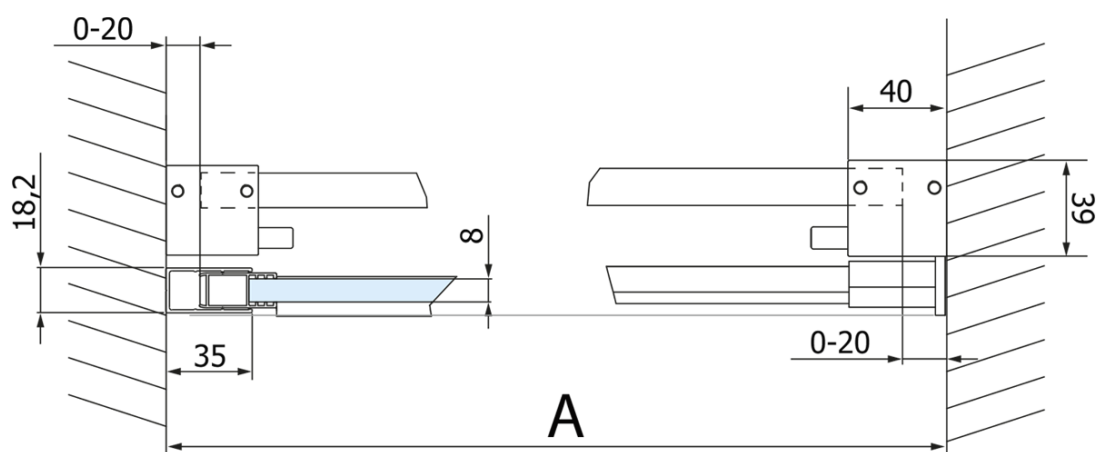

Objednací kód: GV1014

Základné informácie

Značka: Gelco
Séria: VOLCANO

Rozmery

Šírka: 1400 mm
Výška: 2180 mm

Vlastnosti

Farba profilu: Chróm - Leštený hliník
Tvar: Dvere do niky
Typ otvárania: Posuvné
Smer otvárania: Univerzálne
Šírka vstupu: 535 mm
Typ výplne: Číre sklo
Úprava skla: Coated glass
Hrúbka skla: 8 mm
Inštalačná šírka od: 1370 mm
Inštalačná šírka do: 1410 mm
Vlastnosti: Bezrámové prevedenie
Hmotnosť / ks: 72.17 kg
Balenie: 2 ks
Záruka: 3 roky

Náhradné diely

Spodné tesnenie na dvere, sklo 8mm, 1000mm, čierna (Objednací kód: NDGD02)

Set zvislých tesnení pre 8/8mm sklo, 2000mm (Objednací kód: NDGV01)

Magnetické tesnení ploché, sklo 8mm, 2000mm (Objednací kód: NDGV02)

VOLCANO madlo (Objednací kód: NDGV-MADLO)

THRON prietoková lišta s koncovkami (Objednací kód: NDTL05)

Technický list

MODEL	A	C	B
GV1012	1170-1210	435	~598
GV1013	1270-1310	485	~648
GV1014	1370-1410	535	~698
GV1015	1470-1510	585	~748
GV1016	1570-1610	635	~798
GV1018	1770-1810	645	~998

MODEL	A	C	B
GV1012	1183-1223	435	~598
GV1013	1283-1323	485	~648
GV1014	1383-1423	535	~698
GV1015	1483-1523	585	~748
GV1016	1583-1623	635	~798
GV1018	1783-1823	645	~998

MODEL	D
GV3080	780-800
GV3090	880-900
GV3010	980-1000