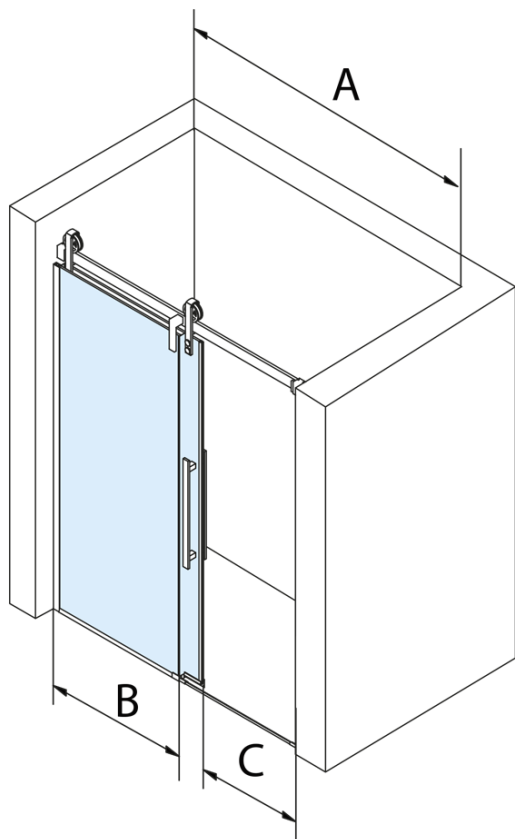

Objednací kód: GV1014

Základné informácie

Značka: Gelco
Séria: VOLCANO

Rozmery

Šírka: 1400 mm
Výška: 2180 mm

Vlastnosti

Farba profilu: Chróm - Leštený hliník
Tvar: Dvere do niky
Typ otvárania: Posuvné
Smer otvárania: Univerzálne
Šírka vstupu: 535 mm
Typ výplne: Číre sklo
Úprava skla: Coated glass
Hrúbka skla: 8 mm
Inštalačná šírka od: 1370 mm
Inštalačná šírka do: 1410 mm
Vlastnosti: Bezrámové prevedenie
Hmotnosť / ks: 72.17 kg
Balenie: 2 ks
Záruka: 3 roky

Náhradné diely

Spodné tesnenie na dvere, sklo 8mm, 1000mm, čierna (Objednací kód: NDGD02)

Set zvislých tesnení pre 8/8mm sklo, 2000mm (Objednací kód: NDGV01)

Magnetické tesnení ploché, sklo 8mm, 2000mm (Objednací kód: NDGV02)

VOLCANO madlo (Objednací kód: NDGV-MADLO)

THRON prietoková lišta s koncovkami (Objednací kód: NDTL05)

Technický list

MODEL	A	C	B
GV1012	1170-1210	435	~598
GV1013	1270-1310	485	~648
GV1014	1370-1410	535	~698
GV1015	1470-1510	585	~748
GV1016	1570-1610	635	~798
GV1018	1770-1810	645	~998

MODEL	A	C	B
GV1012	1183-1223	435	~598
GV1013	1283-1323	485	~648
GV1014	1383-1423	535	~698
GV1015	1483-1523	585	~748
GV1016	1583-1623	635	~798
GV1018	1783-1823	645	~998

MODEL	D
GV3080	780-800
GV3090	880-900
GV3010	980-1000