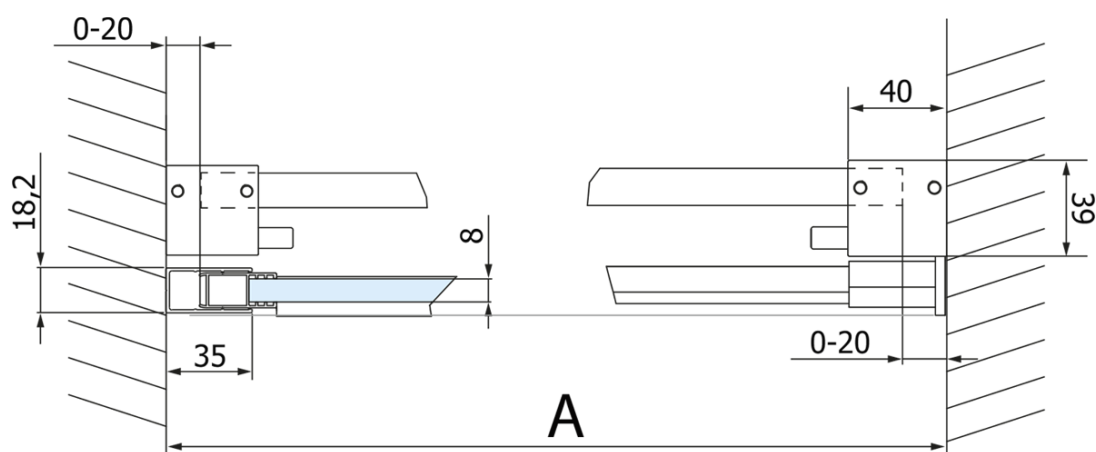

Objednací kód: GV1012

Základné informácie

Značka: Gelco
Séria: VOLCANO

Rozmery

Šírka: 1200 mm
Výška: 2180 mm

Vlastnosti

Farba profilu: Chróm - Leštený hliník
Tvar: Dvere do niky
Typ otvárania: Posuvné
Smer otvárania: Univerzálne
Šírka vstupu: 435 mm
Typ výplne: Číre sklo
Úprava skla: Coated glass
Hrúbka skla: 8 mm
Inštalačná šírka od: 1170 mm
Inštalačná šírka do: 1210 mm
Vlastnosti: Bezrámové prevedenie
Hmotnosť / ks: 68.0 kg
Balenie: 2 ks
Záruka: 3 roky

Náhradné diely

Spodné tesnenie na dvere, sklo 8mm, 1000mm (Objednací kód: NDGD02)
Set zvislých tesnení pre 8/8mm sklo, 2000mm (Objednací kód: NDGV01)
Magnetické tesnení ploché, sklo 8mm, 2000mm (Objednací kód: NDGV02)
VOLCANO madlo (Objednací kód: NDGV-MADLO)
THRON prietoková lišta s koncovkami (Objednací kód: NDTL05)

Technický list

MODEL	A	C	B
GV1012	1170-1210	435	~598
GV1013	1270-1310	485	~648
GV1014	1370-1410	535	~698
GV1015	1470-1510	585	~748
GV1016	1570-1610	635	~798
GV1018	1770-1810	645	~998

MODEL	A	C	B
GV1012	1183-1223	435	~598
GV1013	1283-1323	485	~648
GV1014	1383-1423	535	~698
GV1015	1483-1523	585	~748
GV1016	1583-1623	635	~798
GV1018	1783-1823	645	~998

MODEL	D
GV3080	780-800
GV3090	880-900
GV3010	980-1000