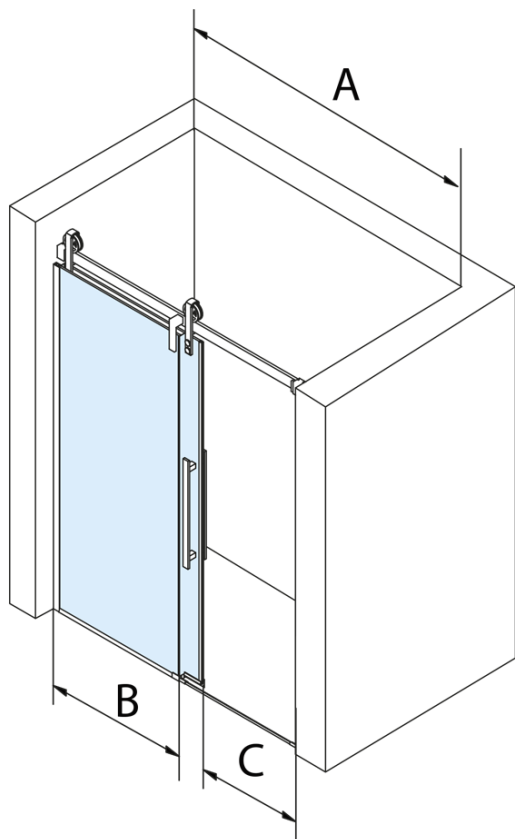

Objednací kód: GV1012

Základné informácie

Značka: Gelco
Séria: VOLCANO

Rozmery

Šírka: 1200 mm
Výška: 2180 mm

Vlastnosti

Farba profilu: Chróm - Leštený hliník
Tvar: Dvere do niky
Typ otvárania: Posuvné
Smer otvárania: Univerzálne
Šírka vstupu: 435 mm
Typ výplne: Číre sklo
Úprava skla: Coated glass
Hrúbka skla: 8 mm
Inštalačná šírka od: 1170 mm
Inštalačná šírka do: 1210 mm
Vlastnosti: Bezrámové prevedenie
Hmotnosť / ks: 68.0 kg
Balenie: 2 ks
Záruka: 3 roky

Náhradné diely

Spodné tesnenie na dvere, sklo 8mm, 1000mm (Objednací kód: NDGD02)
Set zvislých tesnení pre 8/8mm sklo, 2000mm (Objednací kód: NDGV01)
Magnetické tesnení ploché, sklo 8mm, 2000mm (Objednací kód: NDGV02)
VOLCANO madlo (Objednací kód: NDGV-MADLO)
THRON prietoková lišta s koncovkami (Objednací kód: NDTL05)

Technický list

MODEL	A	C	B
GV1012	1170-1210	435	~598
GV1013	1270-1310	485	~648
GV1014	1370-1410	535	~698
GV1015	1470-1510	585	~748
GV1016	1570-1610	635	~798
GV1018	1770-1810	645	~998

MODEL	A	C	B
GV1012	1183-1223	435	~598
GV1013	1283-1323	485	~648
GV1014	1383-1423	535	~698
GV1015	1483-1523	585	~748
GV1016	1583-1623	635	~798
GV1018	1783-1823	645	~998