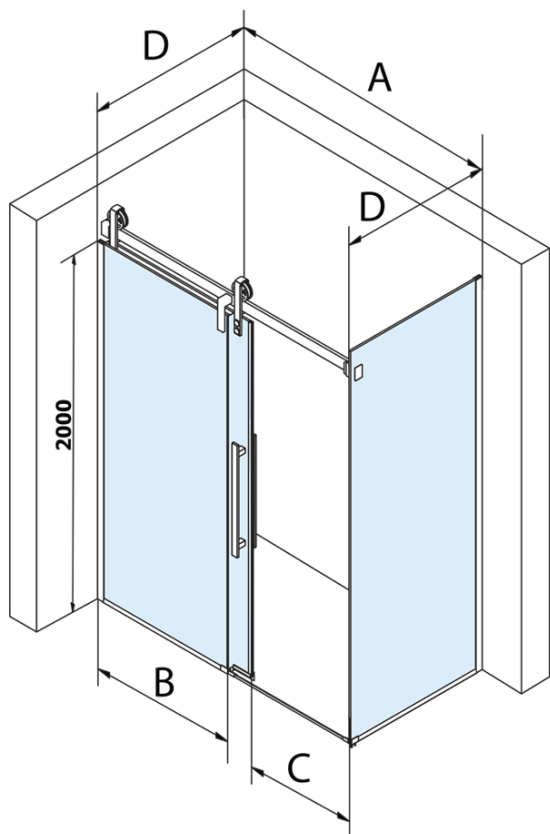

Objednací kód: GV1012

Základné informácie

Značka: Gelco
Séria: VOLCANO

Rozmery

Šírka: 1200 mm
Výška: 2180 mm

Vlastnosti

Farba profilu: Chróm - Leštený hliník
Tvar: Dvere do niky
Typ otvárania: Posuvné
Smer otvárania: Univerzálne
Šírka vstupu: 435 mm
Typ výplne: Číre sklo
Úprava skla: Coated glass
Hrúbka skla: 8 mm
Inštalačná šírka od: 1170 mm
Inštalačná šírka do: 1210 mm
Vlastnosti: Bezrámové prevedenie
Hmotnosť / ks: 68.0 kg
Balenie: 2 ks
Záruka: 3 roky

Náhradné diely

Spodné tesnenie na dvere, sklo 8mm, 1000mm (Objednací kód: NDGD02)
Set zvislých tesnení pre 8/8mm sklo, 2000mm (Objednací kód: NDGV01)
Magnetické tesnení ploché, sklo 8mm, 2000mm (Objednací kód: NDGV02)
VOLCANO madlo (Objednací kód: NDGV-MADLO)
THRON prietoková lišta s koncovkami (Objednací kód: NDTL05)

Technický list

MODEL	A	C	B
GV1012	1170-1210	435	~598
GV1013	1270-1310	485	~648
GV1014	1370-1410	535	~698
GV1015	1470-1510	585	~748
GV1016	1570-1610	635	~798
GV1018	1770-1810	645	~998

MODEL	A	C	B
GV1012	1183-1223	435	~598
GV1013	1283-1323	485	~648
GV1014	1383-1423	535	~698
GV1015	1483-1523	585	~748
GV1016	1583-1623	635	~798
GV1018	1783-1823	645	~998