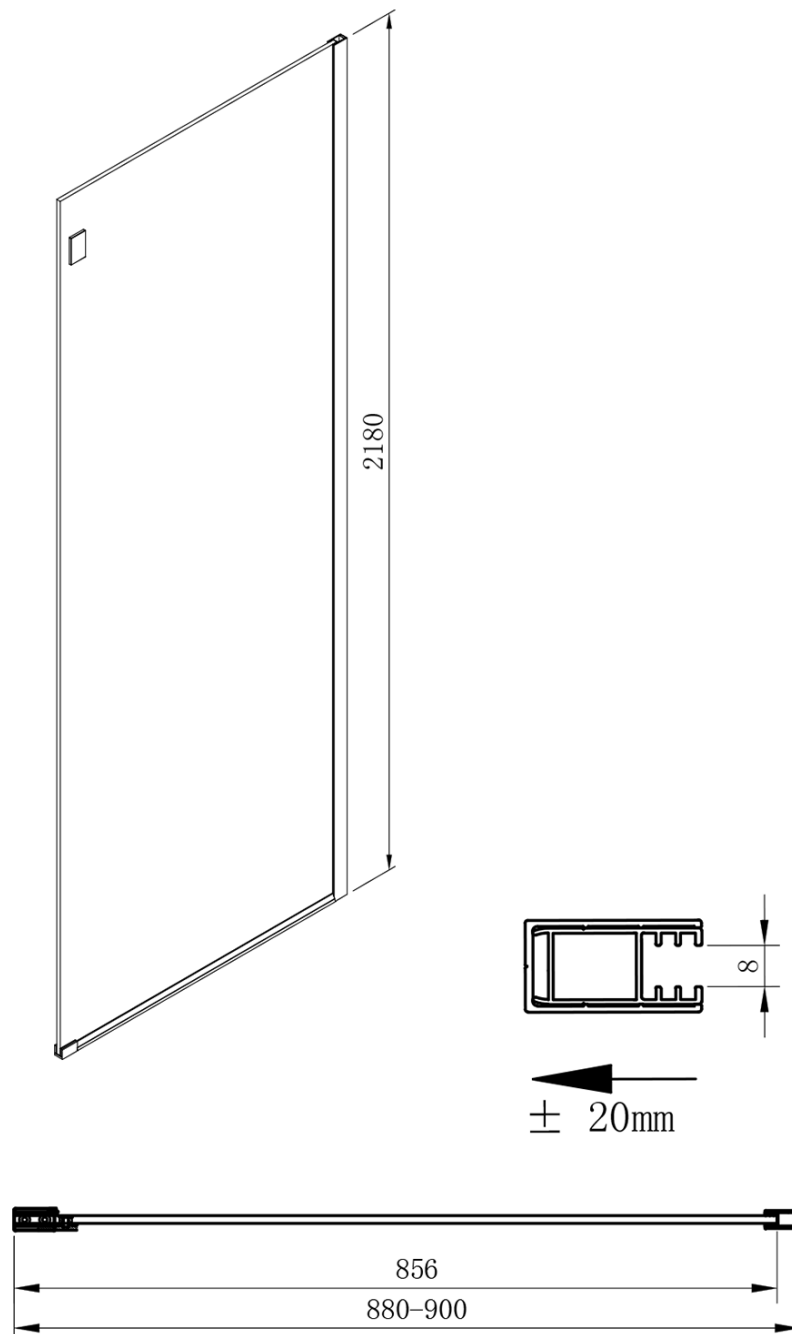

**Objednací kód:** GV3490

**Základné informácie**

**Značka:** Gelco  
**Séria:** VOLCANO

**Rozmery**

**Výška:** 2180 mm  
**Hĺbka:** 900 mm

**Vlastnosti**

**Farba profilu:** Čierna mat  
**Tvar:** Pevná stena k sprchovacím dverám  
**Typ výplne:** Číre sklo  
**Úprava skla:** Coated glass  
**Hrúbka skla:** 8 mm  
**Hmotnosť / ks:** 45.0 kg  
**Balenie:** 1 ks  
**Záruka:** 3 roky

Technický list

MODEL	A	C	B
GV1412	1183-1223	435	~598
GV1413	1283-1323	485	~648
GV1414	1383-1423	535	~698
GV1415	1483-1523	585	~748
GV1416	1583-1623	635	~798
GV1418	1783-1823	645	~998

MODEL	D
GV3480	780-800
GV3490	880-900
GV3410	980-1000