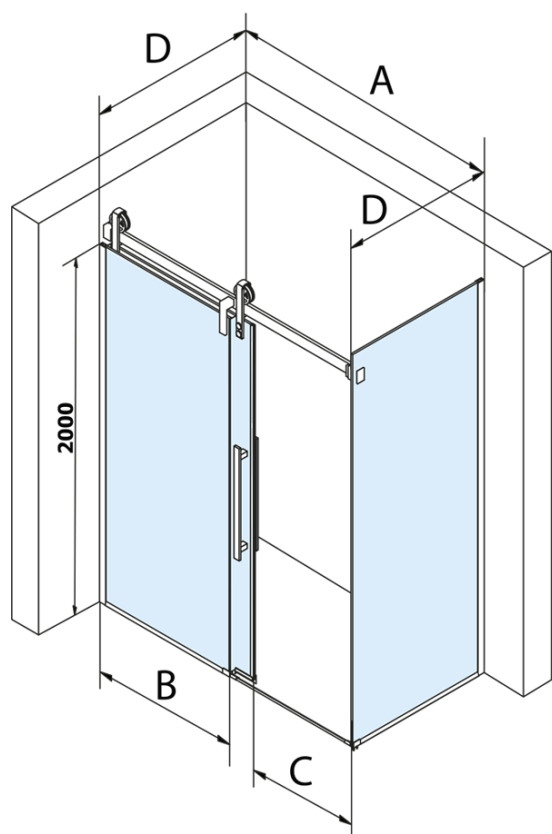

**Objednací kód:** GV3490

**Základné informácie**

**Značka:** Gelco  
**Séria:** VOLCANO

**Rozmery**

**Výška:** 2180 mm  
**Hĺbka:** 900 mm

**Vlastnosti**

**Farba profilu:** Čierna mat  
**Tvar:** Pevná stena k sprchovacím dverám  
**Typ výplne:** Číre sklo  
**Úprava skla:** Coated glass  
**Hrúbka skla:** 8 mm  
**Hmotnosť / ks:** 45.0 kg  
**Balenie:** 1 ks  
**Záruka:** 3 roky

Technický list

MODEL	A	C	B
GV1412	1183-1223	435	~598
GV1413	1283-1323	485	~648
GV1414	1383-1423	535	~698
GV1415	1483-1523	585	~748
GV1416	1583-1623	635	~798
GV1418	1783-1823	645	~998

MODEL	D
GV3480	780-800
GV3490	880-900
GV3410	980-1000