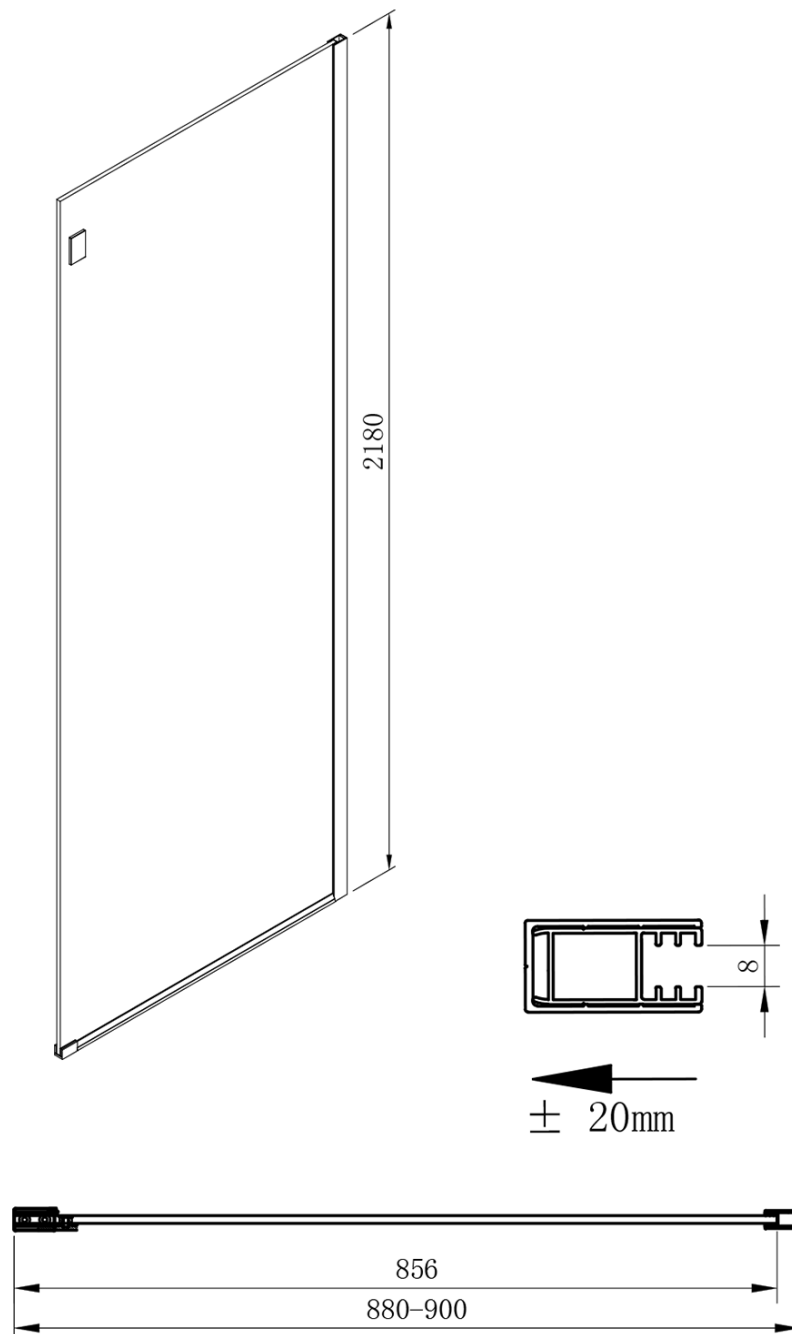

Objednací kód: GV3490

Základné informácie

Značka: Gelco
Séria: VOLCANO

Rozmery

Výška: 2180 mm
Hĺbka: 900 mm

Vlastnosti

Farba profilu: Čierna mat
Tvar: Pevná stena k sprchovacím dverám
Typ výplne: Číre sklo
Úprava skla: Coated glass
Hrúbka skla: 8 mm
Hmotnosť / ks: 45.0 kg
Balenie: 1 ks
Záruka: 3 roky

Technický list

MODEL	A	C	B
GV1412	1183-1223	435	~598
GV1413	1283-1323	485	~648
GV1414	1383-1423	535	~698
GV1415	1483-1523	585	~748
GV1416	1583-1623	635	~798
GV1418	1783-1823	645	~998

MODEL	D
GV3480	780-800
GV3490	880-900
GV3410	980-1000