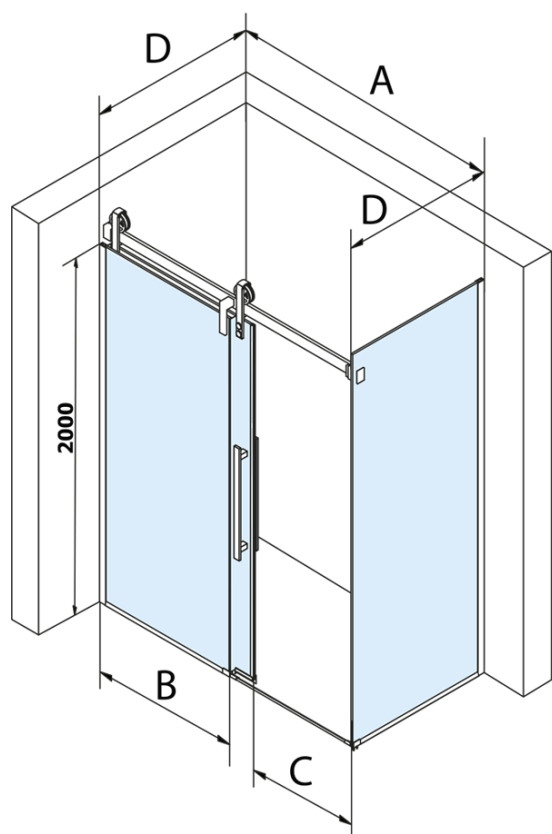

Objednací kód: GV3490

Základné informácie

Značka: Gelco
Séria: VOLCANO

Rozmery

Výška: 2180 mm
Hĺbka: 900 mm

Vlastnosti

Farba profilu: Čierna mat
Tvar: Pevná stena k sprchovacím dverám
Typ výplne: Číre sklo
Úprava skla: Coated glass
Hrúbka skla: 8 mm
Hmotnosť / ks: 45.0 kg
Balenie: 1 ks
Záruka: 3 roky

Technický list

MODEL	A	C	B
GV1412	1183-1223	435	~598
GV1413	1283-1323	485	~648
GV1414	1383-1423	535	~698
GV1415	1483-1523	585	~748
GV1416	1583-1623	635	~798
GV1418	1783-1823	645	~998

MODEL	D
GV3480	780-800
GV3490	880-900
GV3410	980-1000