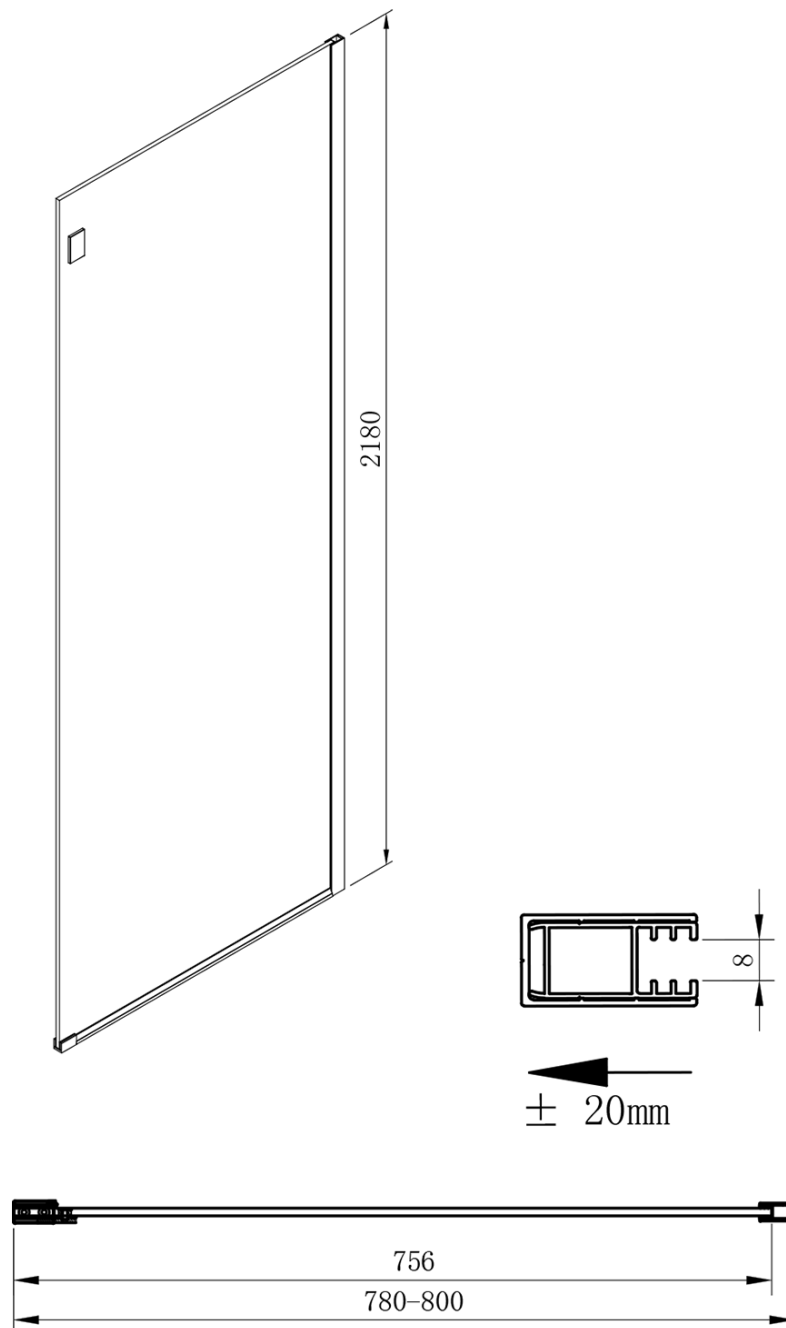

## VOLCANO BLACK bočná stena 800 mm, číre sklo

Objednací kód: GV3480

### Rozmery

Výška: 2180 mm  
Hĺbka: 800 mm

### Vlastnosti

Farba profilu: Čierna mat  
Tvar: Pevná stena k sprchovacím dverám  
Typ výplne: Číre sklo  
Úprava skla: Coated glass  
Hrúbka skla: 8 mm  
Hmotnosť / ks: 40.0 kg  
Balenie: 1 ks  
Záruka: 3 roky

Technický list

MODEL	A	C	B
GV1412	1183-1223	435	~598
GV1413	1283-1323	485	~648
GV1414	1383-1423	535	~698
GV1415	1483-1523	585	~748
GV1416	1583-1623	635	~798
GV1418	1783-1823	645	~998

MODEL	D
GV3480	780-800
GV3490	880-900
GV3410	980-1000