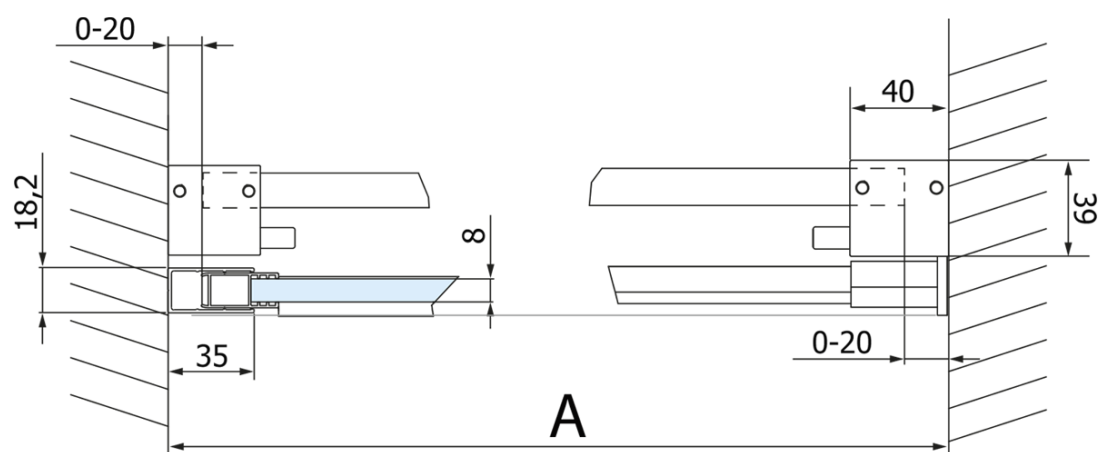

Objednací kód: GV1418

Základné informácie

Značka: Gelco
Séria: VOLCANO

Rozmery

Šírka: 1800 mm
Výška: 2180 mm

Vlastnosti

Farba profilu: Čierna mat
Tvar: Dvere do niky
Typ otvárania: Posuvné
Smer otvárania: Univerzálne
Šírka vstupu: 645 mm
Typ výplne: Číre sklo
Úprava skla: Coated glass
Hrúbka skla: 8 mm
Inštalačná šírka od: 1770 mm
Inštalačná šírka do: 1810 mm
Vlastnosti: Bezrámové prevedenie
Hmotnosť / ks: 93.0 kg
Balenie: 2 ks
Záruka: 3 roky

Náhradné diely

Set zvislých tesnení pre 8/8mm sklo, 2000mm, čierna (Objednací kód: NDGVB01)
Spodné tesnenie na dvere, sklo 8mm, 1000mm, čierna (Objednací kód: NDALB04)
ALTIS BLACK pretoková lišta 1000 mm s koncovkami (Objednací kód: NDALB05)
Magnetické tesnenie ploché, sklo 8mm, 2000mm, čierna (Objednací kód: NDGVB02)
VOLCANO BLACK madlo (Objednací kód: NDGVB-MADLO)

Technický list

MODEL	A	C	B
GV1412	1170-1210	435	~598
GV1413	1270-1310	485	~648
GV1414	1370-1410	535	~698
GV1415	1470-1510	585	~748
GV1416	1570-1610	635	~798
GV1418	1770-1810	645	~998

MODEL	A	C	B
GV1412	1183-1223	435	~598
GV1413	1283-1323	485	~648
GV1414	1383-1423	535	~698
GV1415	1483-1523	585	~748
GV1416	1583-1623	635	~798
GV1418	1783-1823	645	~998

MODEL	D
GV3480	780-800
GV3490	880-900
GV3410	980-1000