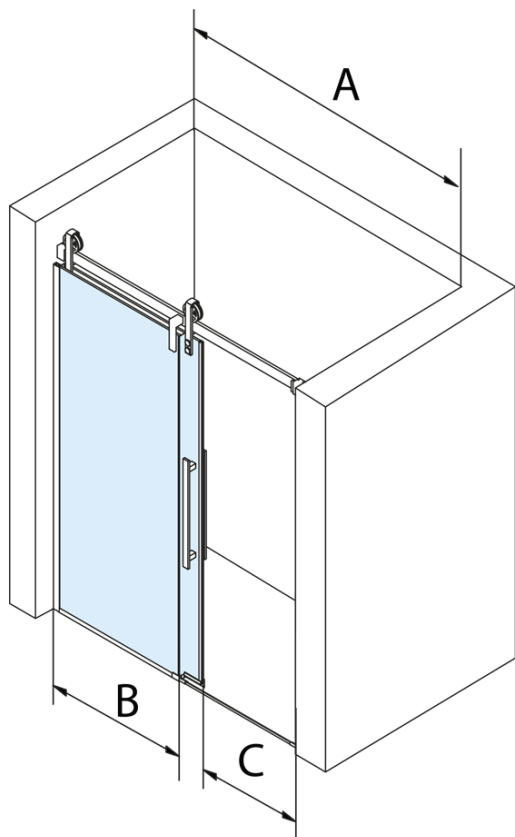

Objednací kód: GV1418

Základné informácie

Značka: Gelco
Séria: VOLCANO

Rozmery

Šírka: 1800 mm
Výška: 2180 mm

Vlastnosti

Farba profilu: Čierna mat
Tvar: Dvere do niky
Typ otvárania: Posuvné
Smer otvárania: Univerzálne
Šírka vstupu: 645 mm
Typ výplne: Číre sklo
Úprava skla: Coated glass
Hrúbka skla: 8 mm
Inštalačná šírka od: 1770 mm
Inštalačná šírka do: 1810 mm
Vlastnosti: Bezrámové prevedenie
Hmotnosť / ks: 93.0 kg
Balenie: 2 ks
Záruka: 3 roky

Náhradné diely

Set zvislých tesnení pre 8/8mm sklo, 2000mm, čierna (Objednací kód: NDGVB01)
Spodné tesnenie na dvere, sklo 8mm, 1000mm, čierna (Objednací kód: NDALB04)
ALTIS BLACK pretoková lišta 1000 mm s koncovkami (Objednací kód: NDALB05)
Magnetické tesnenie ploché, sklo 8mm, 2000mm, čierna (Objednací kód: NDGVB02)
VOLCANO BLACK madlo (Objednací kód: NDGVB-MADLO)

Technický list

MODEL	A	C	B
GV1412	1170-1210	435	~598
GV1413	1270-1310	485	~648
GV1414	1370-1410	535	~698
GV1415	1470-1510	585	~748
GV1416	1570-1610	635	~798
GV1418	1770-1810	645	~998

MODEL	A	C	B
GV1412	1183-1223	435	~598
GV1413	1283-1323	485	~648
GV1414	1383-1423	535	~698
GV1415	1483-1523	585	~748
GV1416	1583-1623	635	~798
GV1418	1783-1823	645	~998