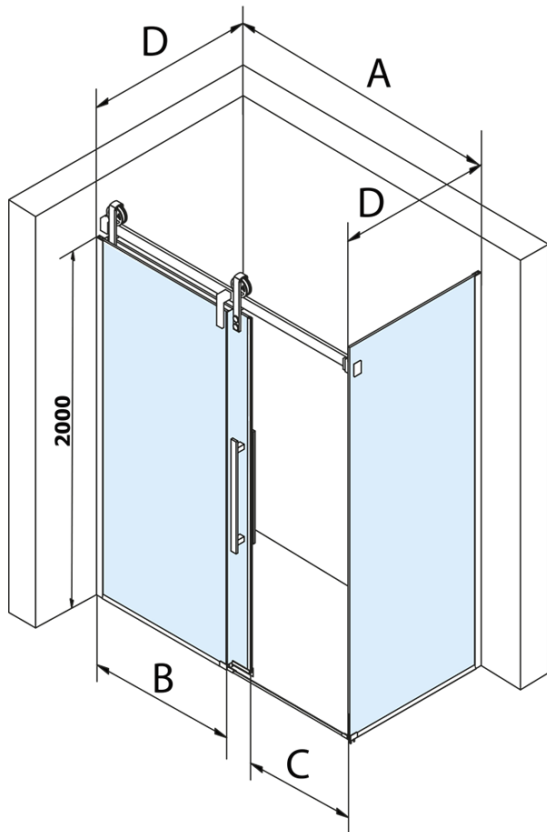

Objednací kód: GV1418

Základné informácie

Značka: Gelco
Séria: VOLCANO

Rozmery

Šírka: 1800 mm
Výška: 2180 mm

Vlastnosti

Farba profilu: Čierna mat
Tvar: Dvere do niky
Typ otvárania: Posuvné
Smer otvárania: Univerzálne
Šírka vstupu: 645 mm
Typ výplne: Číre sklo
Úprava skla: Coated glass
Hrúbka skla: 8 mm
Inštalačná šírka od: 1770 mm
Inštalačná šírka do: 1810 mm
Vlastnosti: Bezrámové prevedenie
Hmotnosť / ks: 93.0 kg
Balenie: 2 ks
Záruka: 3 roky

Náhradné diely

Set zvislých tesnení pre 8/8mm sklo, 2000mm, čierna (Objednací kód: NDGVB01)
Spodné tesnenie na dvere, sklo 8mm, 1000mm, čierna (Objednací kód: NDALB04)
ALTIS BLACK pretoková lišta 1000 mm s koncovkami (Objednací kód: NDALB05)
Magnetické tesnenie ploché, sklo 8mm, 2000mm, čierna (Objednací kód: NDGVB02)
VOLCANO BLACK madlo (Objednací kód: NDGVB-MADLO)

Technický list

MODEL	A	C	B
GV1412	1170-1210	435	~598
GV1413	1270-1310	485	~648
GV1414	1370-1410	535	~698
GV1415	1470-1510	585	~748
GV1416	1570-1610	635	~798
GV1418	1770-1810	645	~998

MODEL	A	C	B
GV1412	1183-1223	435	~598
GV1413	1283-1323	485	~648
GV1414	1383-1423	535	~698
GV1415	1483-1523	585	~748
GV1416	1583-1623	635	~798
GV1418	1783-1823	645	~998