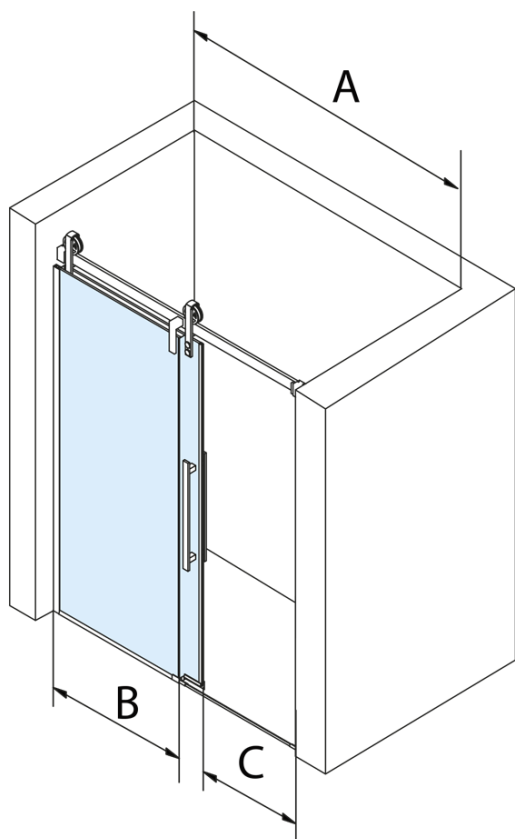

Objednací kód: GV1418

Základné informácie

Značka: Gelco
Séria: VOLCANO

Rozmery

Šírka: 1800 mm
Výška: 2180 mm

Vlastnosti

Farba profilu: Čierna mat
Tvar: Dvere do niky
Typ otvárania: Posuvné
Smer otvárania: Univerzálne
Šírka vstupu: 645 mm
Typ výplne: Číre sklo
Úprava skla: Coated glass
Hrúbka skla: 8 mm
Inštalačná šírka od: 1770 mm
Inštalačná šírka do: 1810 mm
Vlastnosti: Bezrámové prevedenie
Hmotnosť / ks: 93.0 kg
Balenie: 2 ks
Záruka: 3 roky

Náhradné diely

Set zvislých tesnení pre 8/8mm sklo, 2000mm, čierna (Objednací kód: NDGVB01)
Spodné tesnenie na dvere, sklo 8mm, 1000mm, čierna (Objednací kód: NDALB04)
ALTIS BLACK pretoková lišta 1000 mm s koncovkami (Objednací kód: NDALB05)
Magnetické tesnenie ploché, sklo 8mm, 2000mm, čierna (Objednací kód: NDGVB02)
VOLCANO BLACK madlo (Objednací kód: NDGVB-MADLO)

Technický list

MODEL	A	C	B
GV1412	1170-1210	435	~598
GV1413	1270-1310	485	~648
GV1414	1370-1410	535	~698
GV1415	1470-1510	585	~748
GV1416	1570-1610	635	~798
GV1418	1770-1810	645	~998

MODEL	A	C	B
GV1412	1183-1223	435	~598
GV1413	1283-1323	485	~648
GV1414	1383-1423	535	~698
GV1415	1483-1523	585	~748
GV1416	1583-1623	635	~798
GV1418	1783-1823	645	~998