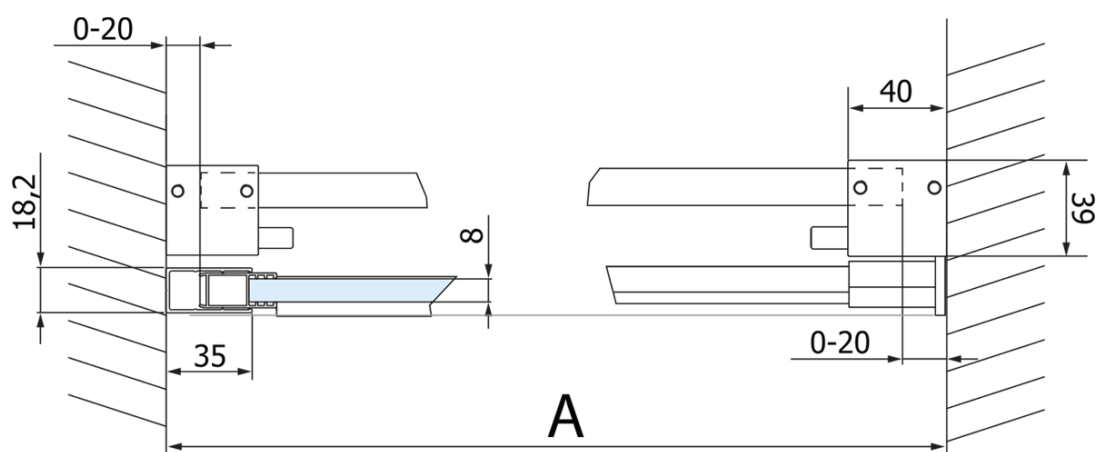

Objednací kód: GV1418

Základné informácie

Značka: Gelco
Séria: VOLCANO

Rozmery

Šírka: 1800 mm
Výška: 2180 mm

Vlastnosti

Farba profilu: Čierna mat
Tvar: Dvere do niky
Typ otvárania: Posuvné
Smer otvárania: Univerzálne
Šírka vstupu: 645 mm
Typ výplne: Číre sklo
Úprava skla: Coated glass
Hrúbka skla: 8 mm
Inštalačná šírka od: 1770 mm
Inštalačná šírka do: 1810 mm
Vlastnosti: Bezrámové prevedenie
Hmotnosť / ks: 93.0 kg
Balenie: 2 ks
Záruka: 3 roky

Náhradné diely

Set zvislých tesnení pre 8/8mm sklo, 2000mm, čierna (Objednací kód: NDGVB01)
Spodné tesnenie na dvere, sklo 8mm, 1000mm, čierna (Objednací kód: NDALB04)
ALTIS BLACK pretoková lišta 1000 mm s koncovkami (Objednací kód: NDALB05)
Magnetické tesnenie ploché, sklo 8mm, 2000mm, čierna (Objednací kód: NDGVB02)
VOLCANO BLACK madlo (Objednací kód: NDGVB-MADLO)

Technický list

MODEL	A	C	B
GV1412	1170-1210	435	~598
GV1413	1270-1310	485	~648
GV1414	1370-1410	535	~698
GV1415	1470-1510	585	~748
GV1416	1570-1610	635	~798
GV1418	1770-1810	645	~998

MODEL	A	C	B
GV1412	1183-1223	435	~598
GV1413	1283-1323	485	~648
GV1414	1383-1423	535	~698
GV1415	1483-1523	585	~748
GV1416	1583-1623	635	~798
GV1418	1783-1823	645	~998

MODEL	D
GV3480	780-800
GV3490	880-900
GV3410	980-1000