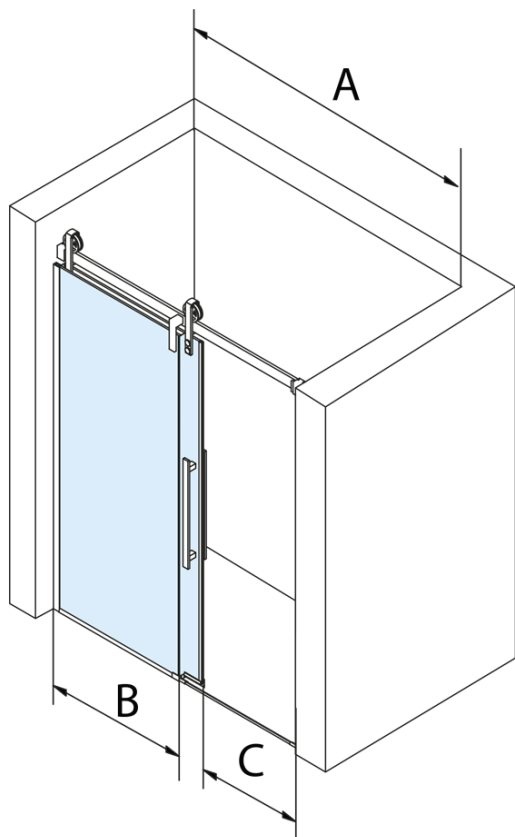

Objednací kód: GV1416

Základné informácie

Značka: Gelco
Séria: VOLCANO

Rozmery

Šírka: 1600 mm
Výška: 2180 mm

Vlastnosti

Záruka: 3 roky
Hmotnosť / ks: 83 kg
Balenie: 2 ks
Farba profilu: Čierna mat
Tvar: Dvere do niky
Typ otvárania: Posuvné
Smer otvárania: Univerzálne
Šírka vstupu: 635 mm
Typ výplne: Číre sklo
Úprava skla: Coated glass
Hrúbka skla: 8 mm
Inštalačná šírka od: 1570 mm
Inštalačná šírka do: 1610 mm
Vlastnosti: Bezrámové prevedenie

Náhradné diely

VOLCANO BLACK madlo (Objednací kód: NDGVB-MADLO)

VOLCANO BLACK nalepovací magnet (Objednací kód: NDGVB35)

Set zvislých tesnení pre 8/8mm sklo, 2000mm, čierna (Objednací kód: NDGVB01)

Spodné tesnenie na dvere, sklo 8mm, 1000mm, čierna (Objednací kód: NDALB04)

Magnetické tesnení ploché, sklo 8mm, 2000mm, čierna (Objednací kód: NDGVB02)

ALTIS BLACK pretoková lišta 1000 mm s koncovkami (Objednací kód: NDALB05)

Technický list

MODEL	A	C	B
GV1412	1170-1210	435	~598
GV1413	1270-1310	485	~648
GV1414	1370-1410	535	~698
GV1415	1470-1510	585	~748
GV1416	1570-1610	635	~798
GV1418	1770-1810	645	~998