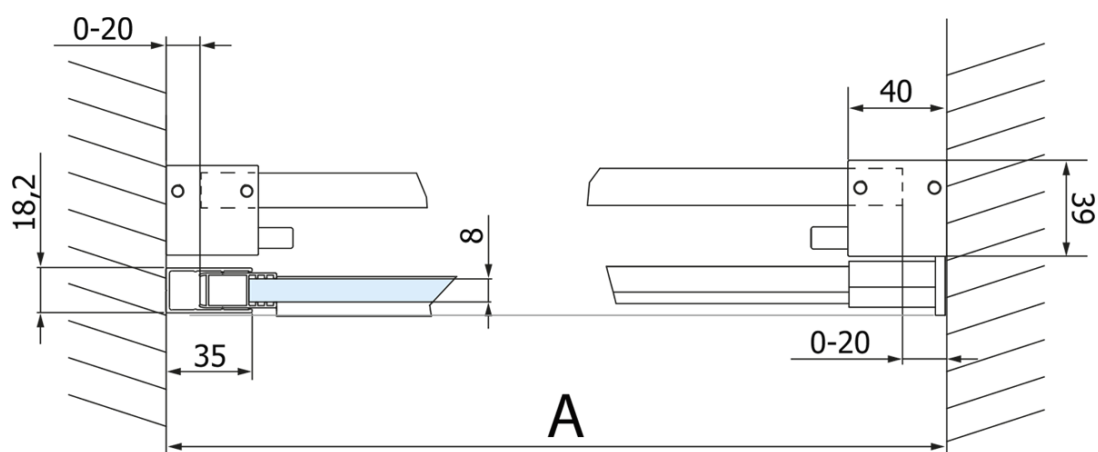

## Rozmery

Šírka: 1600 mm  
Výška: 2180 mm

## Vlastnosti

Farba profilu: Čierna mat  
Tvar: Dvere do niky  
Typ otvárania: Posuvné  
Smer otvárania: Univerzálne  
Šírka vstupu: 635 mm  
Typ výplne: Číre sklo  
Úprava skla: Coated glass  
Hrúbka skla: 8 mm  
Inštalačná šírka od: 1570 mm  
Inštalačná šírka do: 1610 mm  
Vlastnosti: Bezrámové prevedenie  
Hmotnosť / ks: 83.0 kg  
Balenie: 2 ks  
Záruka: 3 roky

## Technický list

MODEL	A	C	B
GV1412	1170-1210	435	~598
GV1413	1270-1310	485	~648
GV1414	1370-1410	535	~698
GV1415	1470-1510	585	~748
GV1416	1570-1610	635	~798
GV1418	1770-1810	645	~998

MODEL	A	C	B
GV1412	1183-1223	435	~598
GV1413	1283-1323	485	~648
GV1414	1383-1423	535	~698
GV1415	1483-1523	585	~748
GV1416	1583-1623	635	~798
GV1418	1783-1823	645	~998