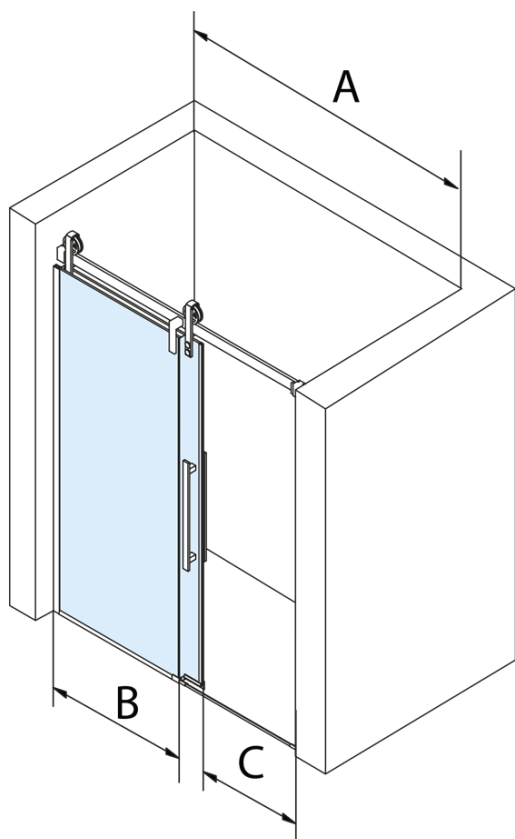

Objednací kód: GV1416

Základné informácie

Značka: Gelco
Séria: VOLCANO

Rozmery

Šírka: 1600 mm
Výška: 2180 mm

Vlastnosti

Farba profilu: Čierna mat
Tvar: Dvere do niky
Typ otvárania: Posuvné
Smer otvárania: Univerzálne
Šírka vstupu: 635 mm
Typ výplne: Číre sklo
Úprava skla: Coated glass
Hrúbka skla: 8 mm
Inštalačná šírka od: 1570 mm
Inštalačná šírka do: 1610 mm
Vlastnosti: Bezrámové prevedenie
Hmotnosť / ks: 83.0 kg
Balenie: 2 ks
Záruka: 3 roky

Náhradné diely

Set zvislých tesnení pre 8/8mm sklo, 2000mm, čierna (Objednací kód: NDGVB01)
Spodné tesnenie na dvere, sklo 8mm, 1000mm, čierna (Objednací kód: NDALB04)
ALTIS BLACK pretoková lišta 1000 mm s koncovkami (Objednací kód: NDALB05)
VOLCANO BLACK madlo (Objednací kód: NDGVB-MADLO)
Magnetické tesnenie ploché, sklo 8mm, 2000mm, čierna (Objednací kód: NDGVB02)

Technický list

MODEL	A	C	B
GV1412	1170-1210	435	~598
GV1413	1270-1310	485	~648
GV1414	1370-1410	535	~698
GV1415	1470-1510	585	~748
GV1416	1570-1610	635	~798
GV1418	1770-1810	645	~998

MODEL	A	C	B
GV1412	1183-1223	435	~598
GV1413	1283-1323	485	~648
GV1414	1383-1423	535	~698
GV1415	1483-1523	585	~748
GV1416	1583-1623	635	~798
GV1418	1783-1823	645	~998