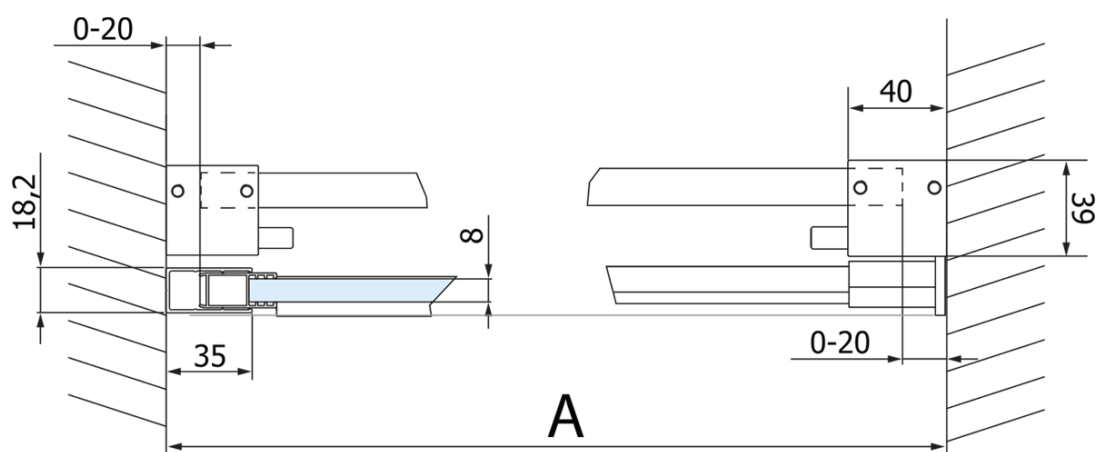

Objednací kód: GV1416

Základné informácie

Značka: Gelco
Séria: VOLCANO

Rozmery

Šírka: 1600 mm
Výška: 2180 mm

Vlastnosti

Farba profilu: Čierna mat
Tvar: Dvere do niky
Typ otvárania: Posuvné
Smer otvárania: Univerzálne
Šírka vstupu: 635 mm
Typ výplne: Číre sklo
Úprava skla: Coated glass
Hrúbka skla: 8 mm
Inštalačná šírka od: 1570 mm
Inštalačná šírka do: 1610 mm
Vlastnosti: Bezrámové prevedenie
Hmotnosť / ks: 83.0 kg
Balenie: 2 ks
Záruka: 3 roky

Náhradné diely

Set zvislých tesnení pre 8/8mm sklo, 2000mm, čierna (Objednací kód: NDGVB01)
Spodné tesnenie na dvere, sklo 8mm, 1000mm, čierna (Objednací kód: NDALB04)
ALTIS BLACK pretoková lišta 1000 mm s koncovkami (Objednací kód: NDALB05)
VOLCANO BLACK madlo (Objednací kód: NDGVB-MADLO)
Magnetické tesnenie ploché, sklo 8mm, 2000mm, čierna (Objednací kód: NDGVB02)

Technický list

MODEL	A	C	B
GV1412	1170-1210	435	~598
GV1413	1270-1310	485	~648
GV1414	1370-1410	535	~698
GV1415	1470-1510	585	~748
GV1416	1570-1610	635	~798
GV1418	1770-1810	645	~998

MODEL	A	C	B
GV1412	1183-1223	435	~598
GV1413	1283-1323	485	~648
GV1414	1383-1423	535	~698
GV1415	1483-1523	585	~748
GV1416	1583-1623	635	~798
GV1418	1783-1823	645	~998

MODEL	D
GV3480	780-800
GV3490	880-900
GV3410	980-1000