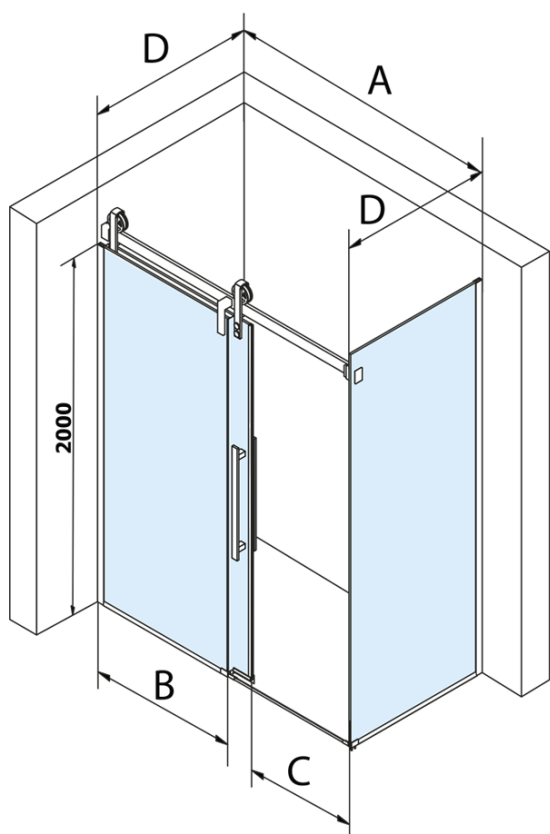

Objednací kód: GV1416

Základné informácie

Značka: Gelco
Séria: VOLCANO

Rozmery

Šírka: 1600 mm
Výška: 2180 mm

Vlastnosti

Záruka: 3 roky
Hmotnosť / ks: 83 kg
Balenie: 2 ks
Farba profilu: Čierna mat
Tvar: Dvere do niky
Typ otvárania: Posuvné
Smer otvárania: Univerzálne
Šírka vstupu: 635 mm
Typ výplne: Číre sklo
Úprava skla: Coated glass
Hrúbka skla: 8 mm
Inštalačná šírka od: 1570 mm
Inštalačná šírka do: 1610 mm
Vlastnosti: Bezrámové prevedenie

MODEL	A	C	B
GV1412	1183-1223	435	~598
GV1413	1283-1323	485	~648
GV1414	1383-1423	535	~698
GV1415	1483-1523	585	~748
GV1416	1583-1623	635	~798
GV1418	1783-1823	645	~998

MODEL	D
GV3480	780-800
GV3490	880-900
GV3410	980-1000