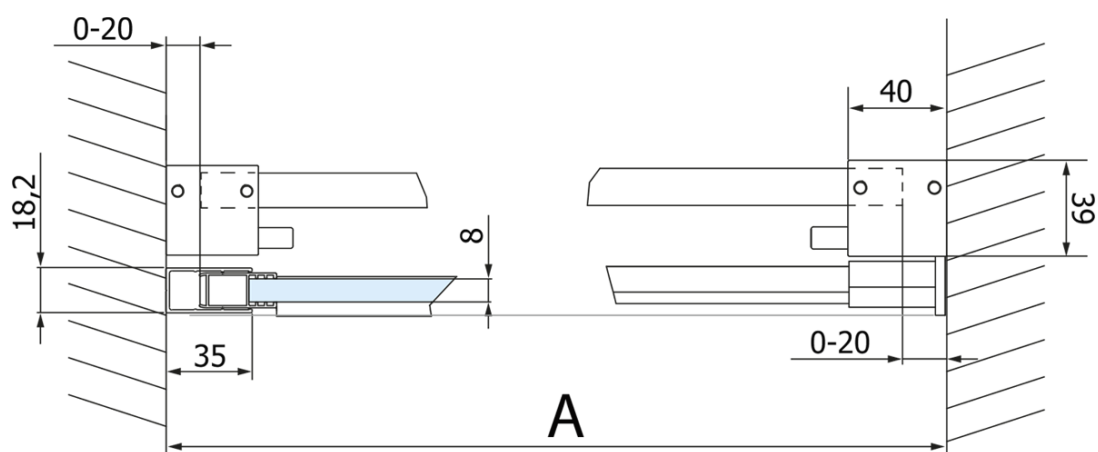

Objednací kód: GV1416

Základné informácie

Značka: Gelco
Séria: VOLCANO

Rozmery

Šírka: 1600 mm
Výška: 2180 mm

Vlastnosti

Záruka: 3 roky
Hmotnosť / ks: 83 kg
Balenie: 2 ks
Farba profilu: Čierna mat
Tvar: Dvere do niky
Typ otvárania: Posuvné
Smer otvárania: Univerzálne
Šírka vstupu: 635 mm
Typ výplne: Číre sklo
Úprava skla: Coated glass
Hrúbka skla: 8 mm
Inštalačná šírka od: 1570 mm
Inštalačná šírka do: 1610 mm
Vlastnosti: Bezrámové prevedenie

Náhradné diely

VOLCANO BLACK madlo (Objednací kód: NDGVB-MADLO)

VOLCANO BLACK nalepovací magnet (Objednací kód: NDGVB35)

Set zvislých tesnení pre 8/8mm sklo, 2000mm, čierna (Objednací kód: NDGVB01)

Spodné tesnenie na dvere, sklo 8mm, 1000mm, čierna (Objednací kód: NDALB04)

Magnetické tesnení ploché, sklo 8mm, 2000mm, čierna (Objednací kód: NDGVB02)

ALTIS BLACK pretoková lišta 1000 mm s koncovkami (Objednací kód: NDALB05)

Technický list

MODEL	A	C	B
GV1412	1170-1210	435	~598
GV1413	1270-1310	485	~648
GV1414	1370-1410	535	~698
GV1415	1470-1510	585	~748
GV1416	1570-1610	635	~798
GV1418	1770-1810	645	~998

MODEL	A	C	B
GV1412	1183-1223	435	~598
GV1413	1283-1323	485	~648
GV1414	1383-1423	535	~698
GV1415	1483-1523	585	~748
GV1416	1583-1623	635	~798
GV1418	1783-1823	645	~998

MODEL	D
GV3480	780-800
GV3490	880-900
GV3410	980-1000