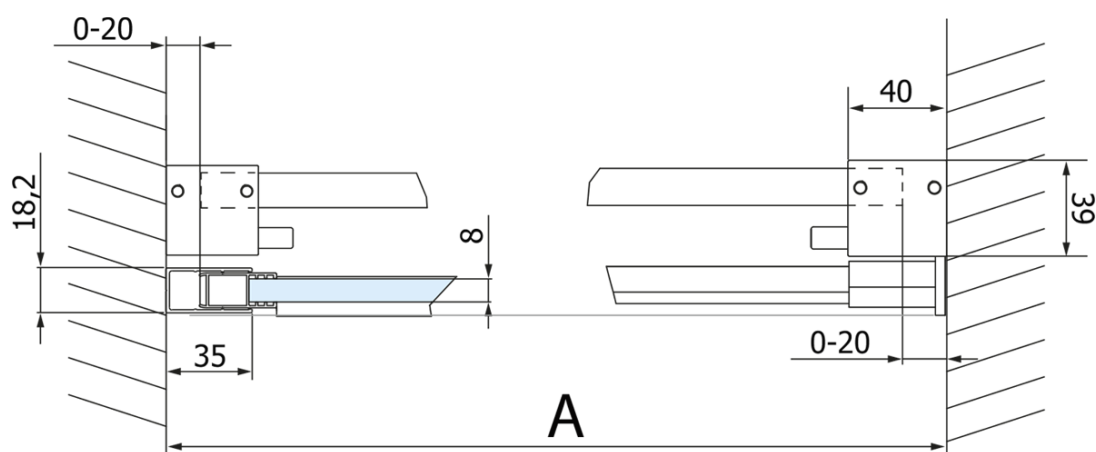

Objednací kód: GV1415

Základné informácie

Značka: Gelco
Séria: VOLCANO

Rozmery

Šírka: 1500 mm
Výška: 2180 mm

Vlastnosti

Záruka: 3 roky
Hmotnosť / ks: 79 kg
Balenie: 2 ks
Farba profilu: Čierna mat
Tvar: Dvere do niky
Typ otvárania: Posuvné
Smer otvárania: Univerzálne
Šírka vstupu: 585 mm
Typ výplne: Číre sklo
Úprava skla: Coated glass
Hrúbka skla: 8 mm
Inštalačná šírka od: 1470 mm
Inštalačná šírka do: 1510 mm
Vlastnosti: Bezrámové prevedenie

Náhradné diely

VOLCANO BLACK madlo (Objednací kód: NDGVB-MADLO)

VOLCANO BLACK nalepovací magnet (Objednací kód: NDGVB35)

Set zvislých tesnení pre 8/8mm sklo, 2000mm, čierna (Objednací kód: NDGVB01)

Spodné tesnenie na dvere, sklo 8mm, 1000mm, čierna (Objednací kód: NDALB04)

Magnetické tesnení ploché, sklo 8mm, 2000mm, čierna (Objednací kód: NDGVB02)

ALTIS BLACK pretoková lišta 1000 mm s koncovkami (Objednací kód: NDALB05)

Technický list

MODEL	A	C	B
GV1412	1170-1210	435	~598
GV1413	1270-1310	485	~648
GV1414	1370-1410	535	~698
GV1415	1470-1510	585	~748
GV1416	1570-1610	635	~798
GV1418	1770-1810	645	~998

MODEL	A	C	B
GV1412	1183-1223	435	~598
GV1413	1283-1323	485	~648
GV1414	1383-1423	535	~698
GV1415	1483-1523	585	~748
GV1416	1583-1623	635	~798
GV1418	1783-1823	645	~998

MODEL	D
GV3480	780-800
GV3490	880-900
GV3410	980-1000