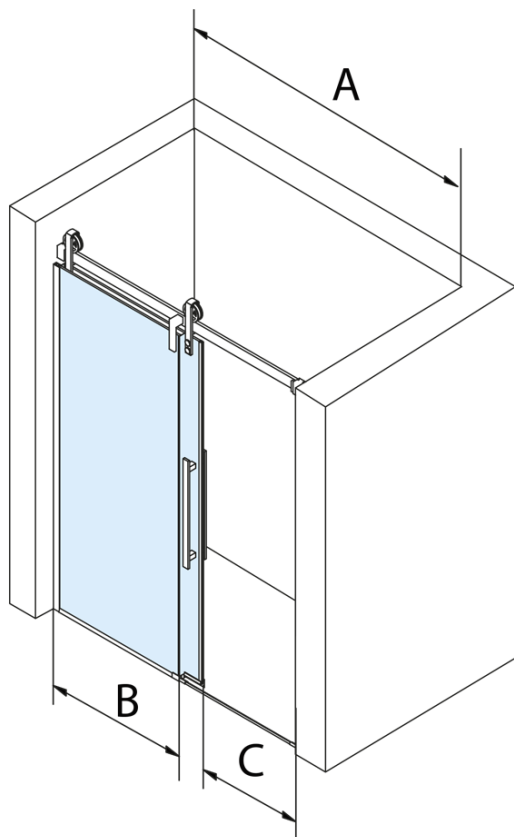

Objednací kód: GV1415

Základné informácie

Značka: Gelco
Séria: VOLCANO

Rozmery

Šírka: 1500 mm
Výška: 2180 mm

Vlastnosti

Záruka: 3 roky
Hmotnosť / ks: 79 kg
Balenie: 2 ks
Farba profilu: Čierna mat
Tvar: Dvere do niky
Typ otvárania: Posuvné
Smer otvárania: Univerzálne
Šírka vstupu: 585 mm
Typ výplne: Číre sklo
Úprava skla: Coated glass
Hrúbka skla: 8 mm
Inštalačná šírka od: 1470 mm
Inštalačná šírka do: 1510 mm
Vlastnosti: Bezrámové prevedenie

Náhradné diely

VOLCANO BLACK madlo (Objednací kód: NDGVB-MADLO)

VOLCANO BLACK nalepovací magnet (Objednací kód: NDGVB35)

Set zvislých tesnení pre 8/8mm sklo, 2000mm, čierna (Objednací kód: NDGVB01)

Spodné tesnenie na dvere, sklo 8mm, 1000mm, čierna (Objednací kód: NDALB04)

Magnetické tesnení ploché, sklo 8mm, 2000mm, čierna (Objednací kód: NDGVB02)

ALTIS BLACK pretoková lišta 1000 mm s koncovkami (Objednací kód: NDALB05)

Technický list

MODEL	A	C	B
GV1412	1170-1210	435	~598
GV1413	1270-1310	485	~648
GV1414	1370-1410	535	~698
GV1415	1470-1510	585	~748
GV1416	1570-1610	635	~798
GV1418	1770-1810	645	~998