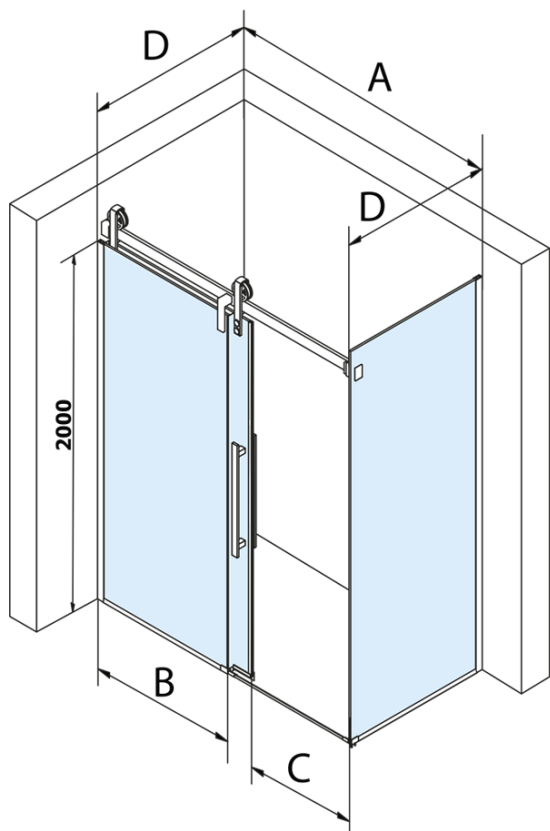

Objednací kód: GV1415

Základné informácie

Značka: Gelco
Séria: VOLCANO

Rozmery

Šírka: 1500 mm
Výška: 2180 mm

Vlastnosti

Záruka: 3 roky
Hmotnosť / ks: 79 kg
Balenie: 2 ks
Farba profilu: Čierna mat
Tvar: Dvere do niky
Typ otvárania: Posuvné
Smer otvárania: Univerzálne
Šírka vstupu: 585 mm
Typ výplne: Číre sklo
Úprava skla: Coated glass
Hrúbka skla: 8 mm
Inštalačná šírka od: 1470 mm
Inštalačná šírka do: 1510 mm
Vlastnosti: Bezrámové prevedenie

Magnetické tesnení ploché, sklo 8mm, 2000mm, čierna (Objednací kód: NDGVB02)

ALTIS BLACK pretoková lišta 1000 mm s koncovkami (Objednací kód: NDALB05)

Technický list

MODEL	A	C	B
GV1412	1170-1210	435	~598
GV1413	1270-1310	485	~648
GV1414	1370-1410	535	~698
GV1415	1470-1510	585	~748
GV1416	1570-1610	635	~798
GV1418	1770-1810	645	~998

MODEL	A	C	B
GV1412	1183-1223	435	~598
GV1413	1283-1323	485	~648
GV1414	1383-1423	535	~698
GV1415	1483-1523	585	~748
GV1416	1583-1623	635	~798
GV1418	1783-1823	645	~998

MODEL	D
GV3480	780-800
GV3490	880-900
GV3410	980-1000