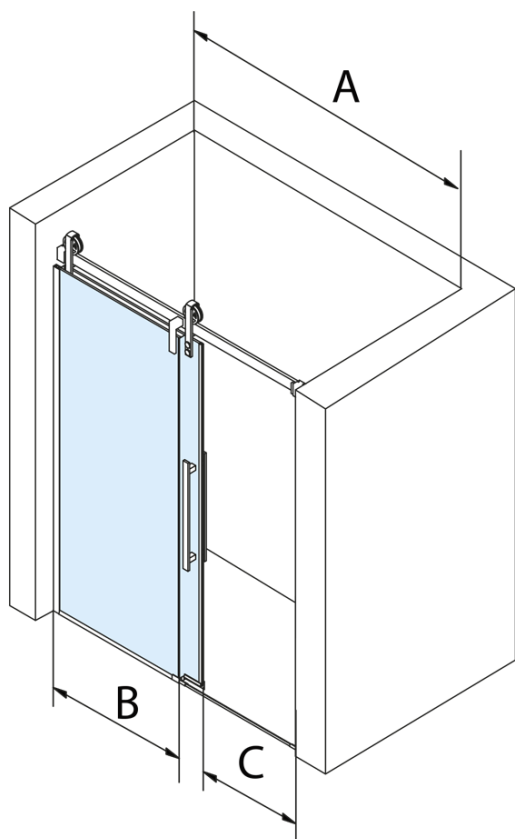

Objednací kód: GV1415

Základné informácie

Značka: Gelco
Séria: VOLCANO

Rozmery

Šírka: 1500 mm
Výška: 2180 mm

Vlastnosti

Farba profilu: Čierna mat
Tvar: Dvere do niky
Typ otvárania: Posuvné
Smer otvárania: Univerzálne
Šírka vstupu: 585 mm
Typ výplne: Číre sklo
Úprava skla: Coated glass
Hrúbka skla: 8 mm
Inštalačná šírka od: 1470 mm
Inštalačná šírka do: 1510 mm
Vlastnosti: Bezrámové prevedenie
Hmotnosť / ks: 79.0 kg
Balenie: 2 ks
Záruka: 3 roky

Náhradné diely

Set zvislých tesnení pre 8/8mm sklo, 2000mm, čierna (Objednací kód: NDGVB01)
Spodné tesnenie na dvere, sklo 8mm, 1000mm, čierna (Objednací kód: NDALB04)
ALTIS BLACK pretoková lišta 1000 mm s koncovkami (Objednací kód: NDALB05)
Magnetické tesnenie ploché, sklo 8mm, 2000mm, čierna (Objednací kód: NDGVB02)
VOLCANO BLACK madlo (Objednací kód: NDGVB-MADLO)

Technický list

MODEL	A	C	B
GV1412	1170-1210	435	~598
GV1413	1270-1310	485	~648
GV1414	1370-1410	535	~698
GV1415	1470-1510	585	~748
GV1416	1570-1610	635	~798
GV1418	1770-1810	645	~998

MODEL	A	C	B
GV1412	1183-1223	435	~598
GV1413	1283-1323	485	~648
GV1414	1383-1423	535	~698
GV1415	1483-1523	585	~748
GV1416	1583-1623	635	~798
GV1418	1783-1823	645	~998