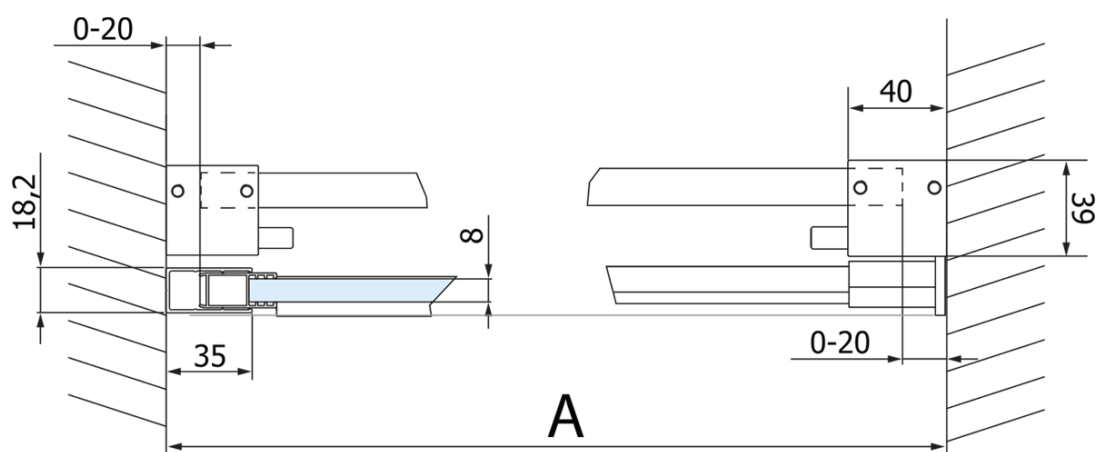

Objednací kód: GV1415

Základné informácie

Značka: Gelco
Séria: VOLCANO

Rozmery

Šírka: 1500 mm
Výška: 2180 mm

Vlastnosti

Farba profilu: Čierna mat
Tvar: Dvere do niky
Typ otvárania: Posuvné
Smer otvárania: Univerzálne
Šírka vstupu: 585 mm
Typ výplne: Číre sklo
Úprava skla: Coated glass
Hrúbka skla: 8 mm
Inštalačná šírka od: 1470 mm
Inštalačná šírka do: 1510 mm
Vlastnosti: Bezrámové prevedenie
Hmotnosť / ks: 79.0 kg
Balenie: 2 ks
Záruka: 3 roky

Náhradné diely

Set zvislých tesnení pre 8/8mm sklo, 2000mm, čierna (Objednací kód: NDGVB01)
Spodné tesnenie na dvere, sklo 8mm, 1000mm, čierna (Objednací kód: NDALB04)
ALTIS BLACK pretoková lišta 1000 mm s koncovkami (Objednací kód: NDALB05)
Magnetické tesnenie ploché, sklo 8mm, 2000mm, čierna (Objednací kód: NDGVB02)
VOLCANO BLACK madlo (Objednací kód: NDGVB-MADLO)

Technický list

MODEL	A	C	B
GV1412	1170-1210	435	~598
GV1413	1270-1310	485	~648
GV1414	1370-1410	535	~698
GV1415	1470-1510	585	~748
GV1416	1570-1610	635	~798
GV1418	1770-1810	645	~998

MODEL	A	C	B
GV1412	1183-1223	435	~598
GV1413	1283-1323	485	~648
GV1414	1383-1423	535	~698
GV1415	1483-1523	585	~748
GV1416	1583-1623	635	~798
GV1418	1783-1823	645	~998

MODEL	D
GV3480	780-800
GV3490	880-900
GV3410	980-1000