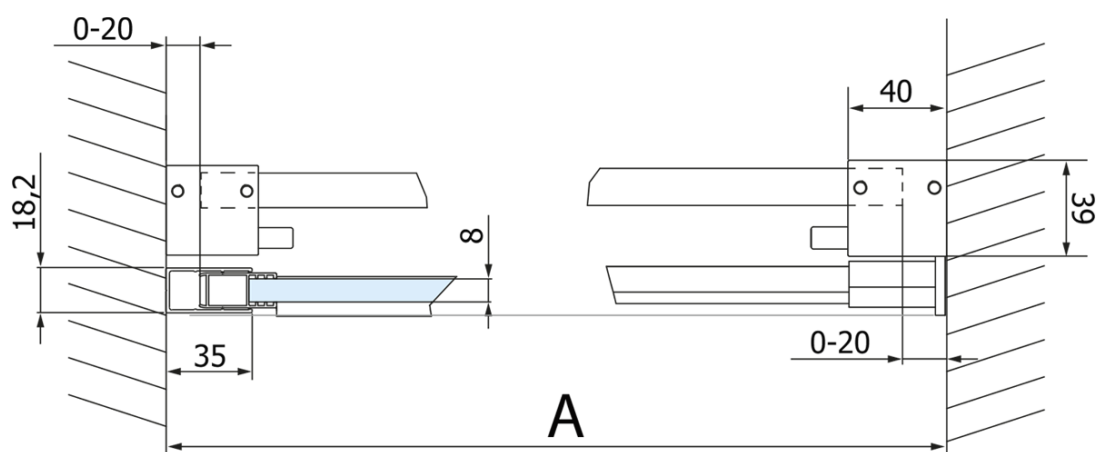

Objednací kód: GV1415

Základné informácie

Značka: Gelco
Séria: VOLCANO

Rozmery

Šírka: 1500 mm
Výška: 2180 mm

Vlastnosti

Farba profilu: Čierna mat
Tvar: Dvere do niky
Typ otvárania: Posuvné
Smer otvárania: Univerzálne
Šírka vstupu: 585 mm
Typ výplne: Číre sklo
Úprava skla: Coated glass
Hrúbka skla: 8 mm
Inštalačná šírka od: 1470 mm
Inštalačná šírka do: 1510 mm
Vlastnosti: Bezrámové prevedenie
Hmotnosť / ks: 79.0 kg
Balenie: 2 ks
Záruka: 3 roky

Náhradné diely

Set zvislých tesnení pre 8/8mm sklo, 2000mm, čierna (Objednací kód: NDGVB01)
Spodné tesnenie na dvere, sklo 8mm, 1000mm, čierna (Objednací kód: NDALB04)
ALTIS BLACK pretoková lišta 1000 mm s koncovkami (Objednací kód: NDALB05)
Magnetické tesnenie ploché, sklo 8mm, 2000mm, čierna (Objednací kód: NDGVB02)
VOLCANO BLACK madlo (Objednací kód: NDGVB-MADLO)

Technický list

MODEL	A	C	B
GV1412	1170-1210	435	~598
GV1413	1270-1310	485	~648
GV1414	1370-1410	535	~698
GV1415	1470-1510	585	~748
GV1416	1570-1610	635	~798
GV1418	1770-1810	645	~998

MODEL	A	C	B
GV1412	1183-1223	435	~598
GV1413	1283-1323	485	~648
GV1414	1383-1423	535	~698
GV1415	1483-1523	585	~748
GV1416	1583-1623	635	~798
GV1418	1783-1823	645	~998

MODEL	D
GV3480	780-800
GV3490	880-900
GV3410	980-1000