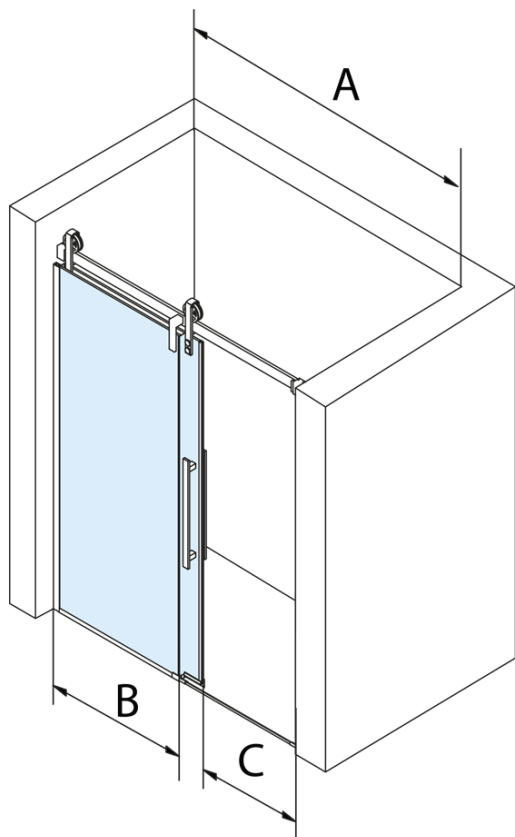

Objednací kód: GV1415

Základné informácie

Značka: Gelco
Séria: VOLCANO

Rozmery

Šírka: 1500 mm
Výška: 2180 mm

Vlastnosti

Farba profilu: Čierna mat
Tvar: Dvere do niky
Typ otvárania: Posuvné
Smer otvárania: Univerzálne
Šírka vstupu: 585 mm
Typ výplne: Číre sklo
Úprava skla: Coated glass
Hrúbka skla: 8 mm
Inštalačná šírka od: 1470 mm
Inštalačná šírka do: 1510 mm
Vlastnosti: Bezrámové prevedenie
Hmotnosť / ks: 79.0 kg
Balenie: 2 ks
Záruka: 3 roky

Náhradné diely

Set zvislých tesnení pre 8/8mm sklo, 2000mm, čierna (Objednací kód: NDGVB01)
Spodné tesnenie na dvere, sklo 8mm, 1000mm, čierna (Objednací kód: NDALB04)
ALTIS BLACK pretoková lišta 1000 mm s koncovkami (Objednací kód: NDALB05)
Magnetické tesnenie ploché, sklo 8mm, 2000mm, čierna (Objednací kód: NDGVB02)
VOLCANO BLACK madlo (Objednací kód: NDGVB-MADLO)

Technický list

MODEL	A	C	B
GV1412	1170-1210	435	~598
GV1413	1270-1310	485	~648
GV1414	1370-1410	535	~698
GV1415	1470-1510	585	~748
GV1416	1570-1610	635	~798
GV1418	1770-1810	645	~998

MODEL	A	C	B
GV1412	1183-1223	435	~598
GV1413	1283-1323	485	~648
GV1414	1383-1423	535	~698
GV1415	1483-1523	585	~748
GV1416	1583-1623	635	~798
GV1418	1783-1823	645	~998