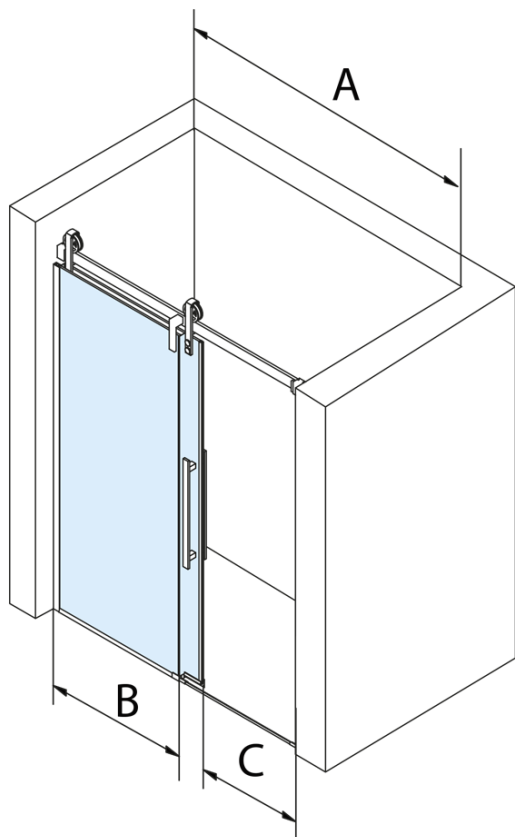

Objednací kód: GV1414

Základné informácie

Značka: Gelco
Séria: VOLCANO

Rozmery

Šírka: 1400 mm
Výška: 2180 mm

Vlastnosti

Farba profilu: Čierna mat
Tvar: Dvere do niky
Typ otvárania: Posuvné
Smer otvárania: Univerzálne
Šírka vstupu: 535 mm
Typ výplne: Číre sklo
Úprava skla: Coated glass
Hrúbka skla: 8 mm
Inštalačná šírka od: 1370 mm
Inštalačná šírka do: 1410 mm
Vlastnosti: Bezrámové prevedenie
Hmotnosť / ks: 76.0 kg
Balenie: 2 ks
Záruka: 3 roky

Náhradné diely

Set zvislých tesnení pre 8/8mm sklo, 2000mm, čierna (Objednací kód: NDGVB01)
Spodné tesnenie na dvere, sklo 8mm, 1000mm, čierna (Objednací kód: NDALB04)
ALTIS BLACK pretoková lišta 1000 mm s koncovkami (Objednací kód: NDALB05)
VOLCANO BLACK madlo (Objednací kód: NDGVB-MADLO)
Magnetické tesnenie ploché, sklo 8mm, 2000mm, čierna (Objednací kód: NDGVB02)

Technický list

MODEL	A	C	B
GV1412	1170-1210	435	~598
GV1413	1270-1310	485	~648
GV1414	1370-1410	535	~698
GV1415	1470-1510	585	~748
GV1416	1570-1610	635	~798
GV1418	1770-1810	645	~998

MODEL	A	C	B
GV1412	1183-1223	435	~598
GV1413	1283-1323	485	~648
GV1414	1383-1423	535	~698
GV1415	1483-1523	585	~748
GV1416	1583-1623	635	~798
GV1418	1783-1823	645	~998