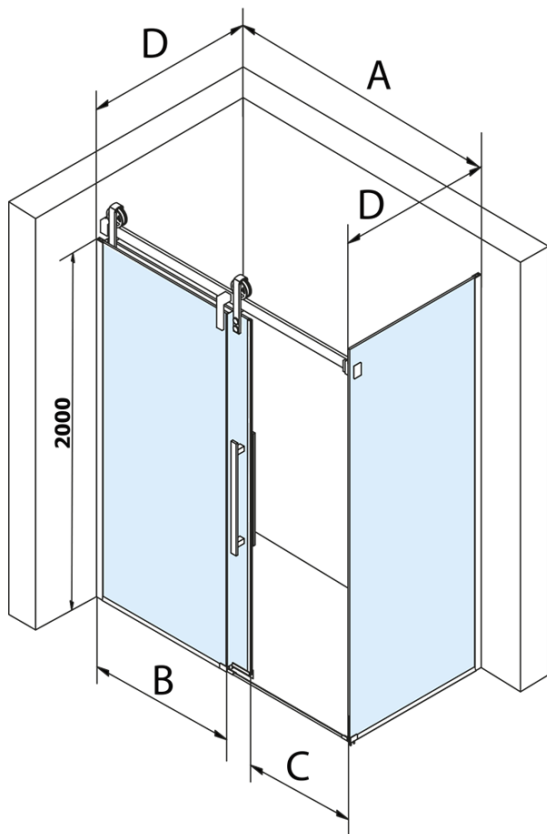

Objednací kód: GV1414

Základné informácie

Značka: Gelco
Séria: VOLCANO

Rozmery

Šírka: 1400 mm
Výška: 2180 mm

Vlastnosti

Farba profilu: Čierna mat
Tvar: Dvere do niky
Typ otvárania: Posuvné
Smer otvárania: Univerzálne
Šírka vstupu: 535 mm
Typ výplne: Číre sklo
Úprava skla: Coated glass
Hrúbka skla: 8 mm
Inštalačná šírka od: 1370 mm
Inštalačná šírka do: 1410 mm
Vlastnosti: Bezrámové prevedenie
Hmotnosť / ks: 76.0 kg
Balenie: 2 ks
Záruka: 3 roky

Náhradné diely

Set zvislých tesnení pre 8/8mm sklo, 2000mm, čierna (Objednací kód: NDGVB01)
Spodné tesnenie na dvere, sklo 8mm, 1000mm, čierna (Objednací kód: NDALB04)
ALTIS BLACK pretoková lišta 1000 mm s koncovkami (Objednací kód: NDALB05)
VOLCANO BLACK madlo (Objednací kód: NDGVB-MADLO)
Magnetické tesnenie ploché, sklo 8mm, 2000mm, čierna (Objednací kód: NDGVB02)

Technický list

MODEL	A	C	B
GV1412	1170-1210	435	~598
GV1413	1270-1310	485	~648
GV1414	1370-1410	535	~698
GV1415	1470-1510	585	~748
GV1416	1570-1610	635	~798
GV1418	1770-1810	645	~998

MODEL	A	C	B
GV1412	1183-1223	435	~598
GV1413	1283-1323	485	~648
GV1414	1383-1423	535	~698
GV1415	1483-1523	585	~748
GV1416	1583-1623	635	~798
GV1418	1783-1823	645	~998