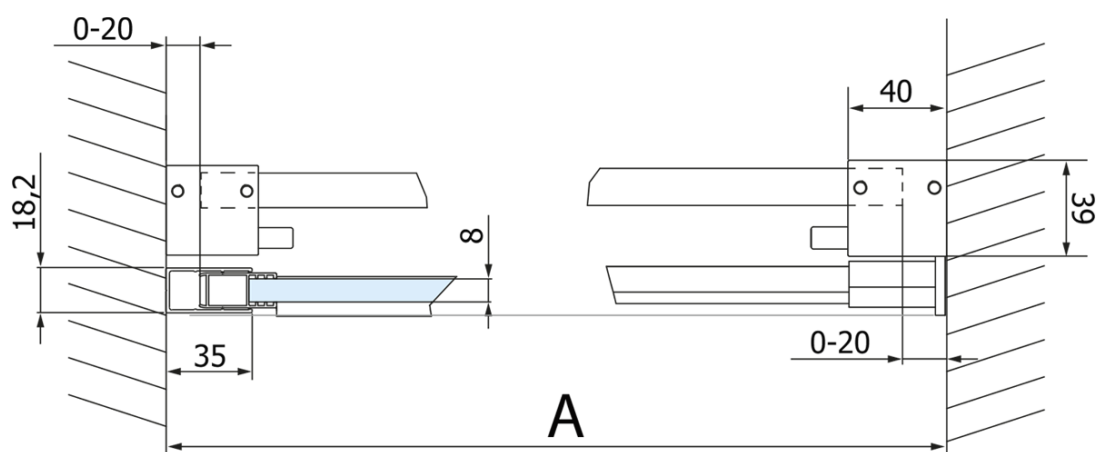

Objednací kód: GV1414

Základné informácie

Značka: Gelco
Séria: VOLCANO

Rozmery

Šírka: 1400 mm
Výška: 2180 mm

Vlastnosti

Farba profilu: Čierna mat
Tvar: Dvere do niky
Typ otvárania: Posuvné
Smer otvárania: Univerzálne
Šírka vstupu: 535 mm
Typ výplne: Číre sklo
Úprava skla: Coated glass
Hrúbka skla: 8 mm
Inštalačná šírka od: 1370 mm
Inštalačná šírka do: 1410 mm
Vlastnosti: Bezrámové prevedenie
Hmotnosť / ks: 76.0 kg
Balenie: 2 ks
Záruka: 3 roky

Náhradné diely

Set zvislých tesnení pre 8/8mm sklo, 2000mm, čierna (Objednací kód: NDGVB01)
Spodné tesnenie na dvere, sklo 8mm, 1000mm, čierna (Objednací kód: NDALB04)
ALTIS BLACK pretoková lišta 1000 mm s koncovkami (Objednací kód: NDALB05)
VOLCANO BLACK madlo (Objednací kód: NDGVB-MADLO)
Magnetické tesnenie ploché, sklo 8mm, 2000mm, čierna (Objednací kód: NDGVB02)

Technický list

MODEL	A	C	B
GV1412	1170-1210	435	~598
GV1413	1270-1310	485	~648
GV1414	1370-1410	535	~698
GV1415	1470-1510	585	~748
GV1416	1570-1610	635	~798
GV1418	1770-1810	645	~998

MODEL	A	C	B
GV1412	1183-1223	435	~598
GV1413	1283-1323	485	~648
GV1414	1383-1423	535	~698
GV1415	1483-1523	585	~748
GV1416	1583-1623	635	~798
GV1418	1783-1823	645	~998

MODEL	D
GV3480	780-800
GV3490	880-900
GV3410	980-1000