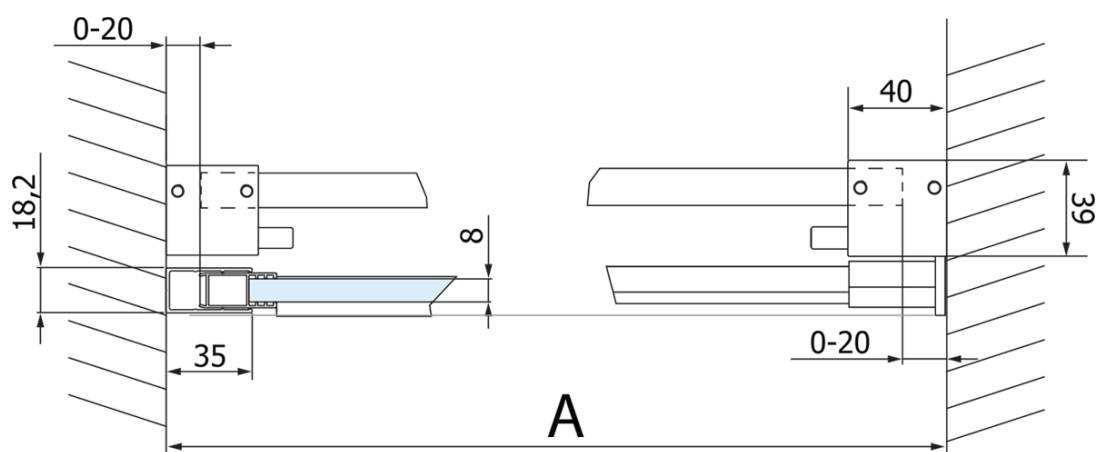

Objednací kód: GV1414

Základné informácie

Značka: Gelco
Séria: VOLCANO

Rozmery

Šírka: 1400 mm
Výška: 2180 mm

Vlastnosti

Farba profilu: Čierna mat
Tvar: Dvere do niky
Typ otvárania: Posuvné
Smer otvárania: Univerzálne
Šírka vstupu: 535 mm
Typ výplne: Číre sklo
Úprava skla: Coated glass
Hrúbka skla: 8 mm
Inštalačná šírka od: 1370 mm
Inštalačná šírka do: 1410 mm
Vlastnosti: Bezrámové prevedenie
Hmotnosť / ks: 76.0 kg
Balenie: 2 ks
Záruka: 3 roky

Náhradné diely

Set zvislých tesnení pre 8/8mm sklo, 2000mm, čierna (Objednací kód: NDGVB01)
Spodné tesnenie na dvere, sklo 8mm, 1000mm, čierna (Objednací kód: NDALB04)
ALTIS BLACK pretoková lišta 1000 mm s koncovkami (Objednací kód: NDALB05)
VOLCANO BLACK madlo (Objednací kód: NDGVB-MADLO)
Magnetické tesnenie ploché, sklo 8mm, 2000mm, čierna (Objednací kód: NDGVB02)

Technický list

MODEL	A	C	B
GV1412	1170-1210	435	~598
GV1413	1270-1310	485	~648
GV1414	1370-1410	535	~698
GV1415	1470-1510	585	~748
GV1416	1570-1610	635	~798
GV1418	1770-1810	645	~998

MODEL	A	C	B
GV1412	1183-1223	435	~598
GV1413	1283-1323	485	~648
GV1414	1383-1423	535	~698
GV1415	1483-1523	585	~748
GV1416	1583-1623	635	~798
GV1418	1783-1823	645	~998

MODEL	D
GV3480	780-800
GV3490	880-900
GV3410	980-1000