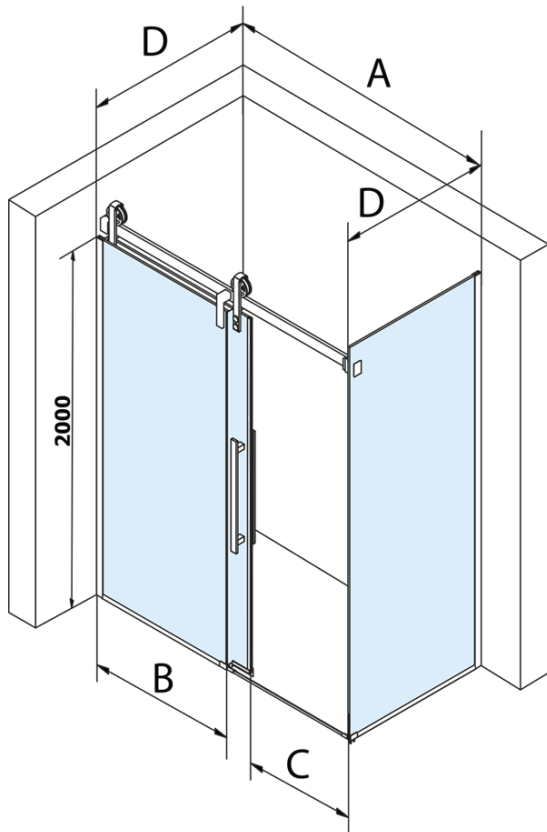

Objednací kód: GV1414

Základné informácie

Značka: Gelco
Séria: VOLCANO

Rozmery

Šírka: 1400 mm
Výška: 2180 mm

Vlastnosti

Farba profilu: Čierna mat
Tvar: Dvere do niky
Typ otvárania: Posuvné
Smer otvárania: Univerzálne
Šírka vstupu: 535 mm
Typ výplne: Číre sklo
Úprava skla: Coated glass
Hrúbka skla: 8 mm
Inštalačná šírka od: 1370 mm
Inštalačná šírka do: 1410 mm
Vlastnosti: Bezrámové prevedenie
Hmotnosť / ks: 76.0 kg
Balenie: 2 ks
Záruka: 3 roky

Náhradné diely

Set zvislých tesnení pre 8/8mm sklo, 2000mm, čierna (Objednací kód: NDGVB01)
Spodné tesnenie na dvere, sklo 8mm, 1000mm, čierna (Objednací kód: NDALB04)
ALTIS BLACK pretoková lišta 1000 mm s koncovkami (Objednací kód: NDALB05)
VOLCANO BLACK madlo (Objednací kód: NDGVB-MADLO)
Magnetické tesnenie ploché, sklo 8mm, 2000mm, čierna (Objednací kód: NDGVB02)

Technický list

MODEL	A	C	B
GV1412	1170-1210	435	~598
GV1413	1270-1310	485	~648
GV1414	1370-1410	535	~698
GV1415	1470-1510	585	~748
GV1416	1570-1610	635	~798
GV1418	1770-1810	645	~998

MODEL	A	C	B
GV1412	1183-1223	435	~598
GV1413	1283-1323	485	~648
GV1414	1383-1423	535	~698
GV1415	1483-1523	585	~748
GV1416	1583-1623	635	~798
GV1418	1783-1823	645	~998