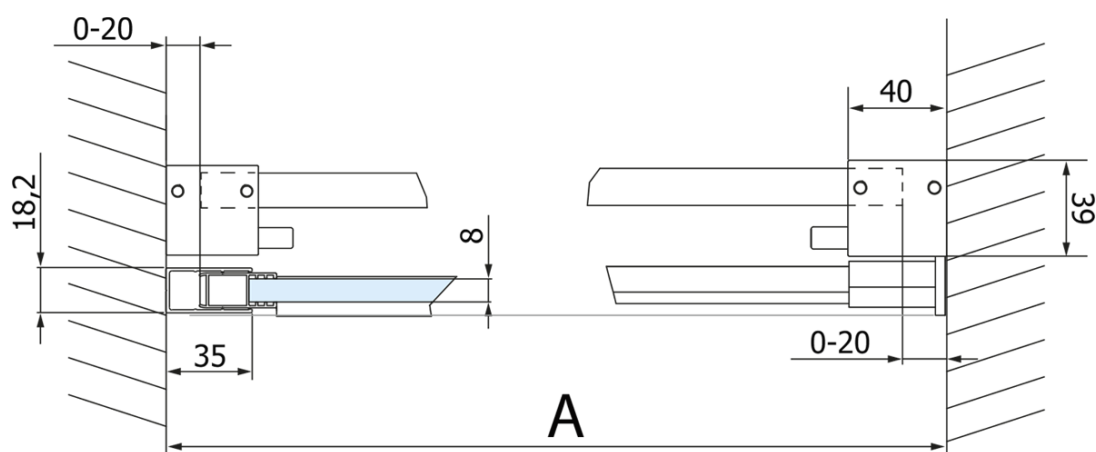

## Rozmery

Šírka: 1300 mm  
Výška: 2180 mm

## Vlastnosti

Farba profilu: Čierna mat  
Tvar: Dvere do niky  
Typ otvárania: Posuvné  
Smer otvárania: Univerzálne  
Šírka vstupu: 485 mm  
Typ výplne: Číre sklo  
Úprava skla: Coated glass  
Hrúbka skla: 8 mm  
Inštalačná šírka od: 1270 mm  
Inštalačná šírka do: 1310 mm  
Vlastnosti: Bezrámové prevedenie  
Hmotnosť / ks: 72.0 kg  
Balenie: 2 ks  
Záruka: 3 roky

## Technický list

MODEL	A	C	B
GV1412	1170-1210	435	~598
GV1413	1270-1310	485	~648
GV1414	1370-1410	535	~698
GV1415	1470-1510	585	~748
GV1416	1570-1610	635	~798
GV1418	1770-1810	645	~998

MODEL	A	C	B
GV1412	1183-1223	435	~598
GV1413	1283-1323	485	~648
GV1414	1383-1423	535	~698
GV1415	1483-1523	585	~748
GV1416	1583-1623	635	~798
GV1418	1783-1823	645	~998