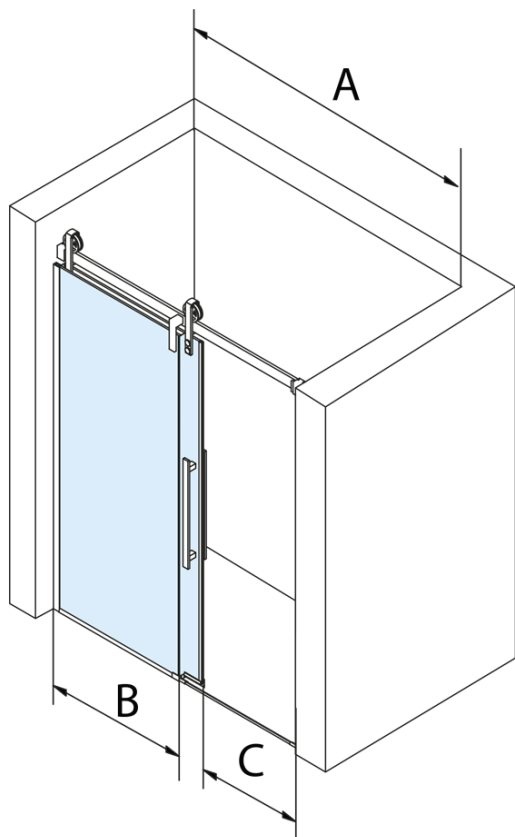

Objednací kód: GV1413

Základné informácie

Značka: Gelco
Séria: VOLCANO

Rozmery

Šírka: 1300 mm
Výška: 2180 mm

Vlastnosti

Záruka: 3 roky
Hmotnosť / ks: 72 kg
Balenie: 2 ks
Farba profilu: Čierna mat
Tvar: Dvere do niky
Typ otvárania: Posuvné
Smer otvárania: Univerzálne
Šírka vstupu: 485 mm
Typ výplne: Číre sklo
Úprava skla: Coated glass
Hrúbka skla: 8 mm
Inštalačná šírka od: 1270 mm
Inštalačná šírka do: 1310 mm
Vlastnosti: Bezrámové prevedenie

Náhradné diely

VOLCANO BLACK madlo (Objednací kód: NDGVB-MADLO)

VOLCANO BLACK nalepovací magnet (Objednací kód: NDGVB35)

Set zvislých tesnení pre 8/8mm sklo, 2000mm, čierna (Objednací kód: NDGVB01)

Spodné tesnenie na dvere, sklo 8mm, 1000mm, čierna (Objednací kód: NDALB04)

Magnetické tesnení ploché, sklo 8mm, 2000mm, čierna (Objednací kód: NDGVB02)

ALTIS BLACK pretoková lišta 1000 mm s koncovkami (Objednací kód: NDALB05)

Technický list

MODEL	A	C	B
GV1412	1170-1210	435	~598
GV1413	1270-1310	485	~648
GV1414	1370-1410	535	~698
GV1415	1470-1510	585	~748
GV1416	1570-1610	635	~798
GV1418	1770-1810	645	~998