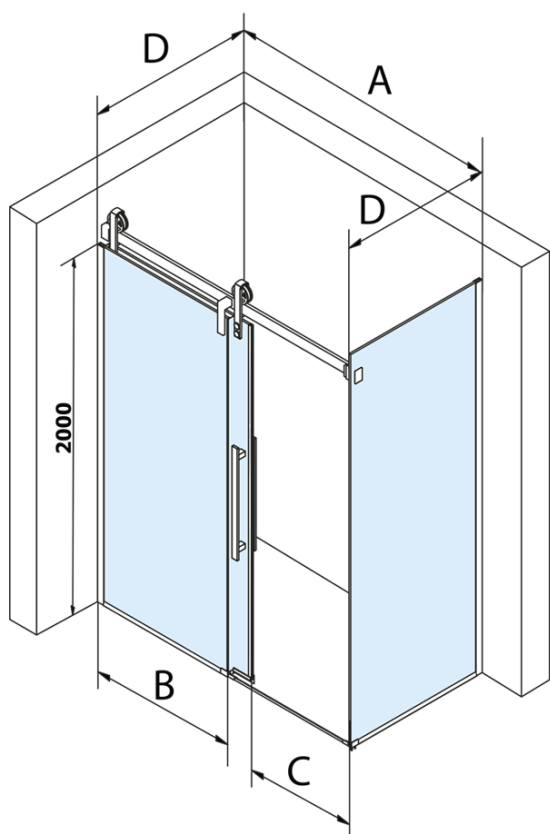

MODEL	A	C	B
GV1412	1183-1223	435	~598
GV1413	1283-1323	485	~648
GV1414	1383-1423	535	~698
GV1415	1483-1523	585	~748
GV1416	1583-1623	635	~798
GV1418	1783-1823	645	~998

MODEL	D
GV3480	780-800
GV3490	880-900
GV3410	980-1000