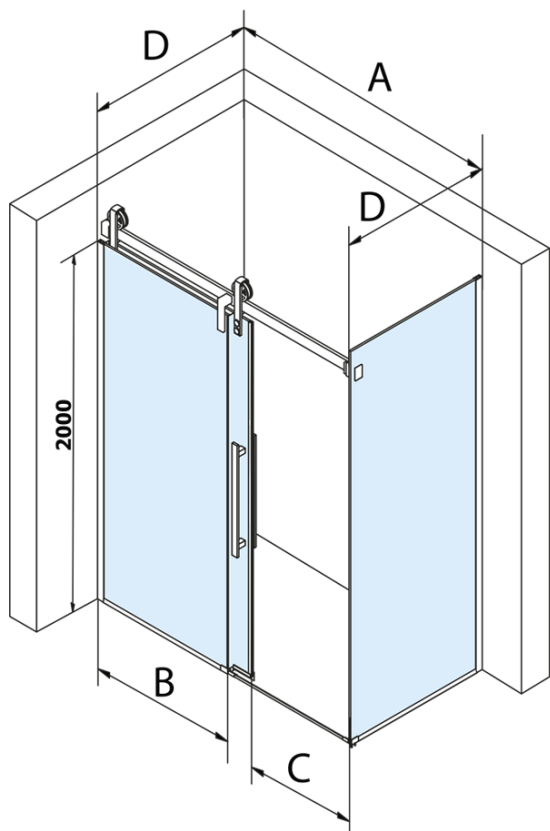

Objednací kód: GV1413

Základné informácie

Značka: Gelco
Séria: VOLCANO

Rozmery

Šírka: 1300 mm
Výška: 2180 mm

Vlastnosti

Záruka: 3 roky
Hmotnosť / ks: 72 kg
Balenie: 2 ks
Farba profilu: Čierna mat
Tvar: Dvere do niky
Typ otvárania: Posuvné
Smer otvárania: Univerzálne
Šírka vstupu: 485 mm
Typ výplne: Číre sklo
Úprava skla: Coated glass
Hrúbka skla: 8 mm
Inštalačná šírka od: 1270 mm
Inštalačná šírka do: 1310 mm
Vlastnosti: Bezrámové prevedenie

Magnetické tesnení ploché, sklo 8mm, 2000mm, čierna (Objednací kód: NDGVB02)

ALTIS BLACK pretoková lišta 1000 mm s koncovkami (Objednací kód: NDALB05)

Technický list

MODEL	A	C	B
GV1412	1170-1210	435	~598
GV1413	1270-1310	485	~648
GV1414	1370-1410	535	~698
GV1415	1470-1510	585	~748
GV1416	1570-1610	635	~798
GV1418	1770-1810	645	~998

MODEL	A	C	B
GV1412	1183-1223	435	~598
GV1413	1283-1323	485	~648
GV1414	1383-1423	535	~698
GV1415	1483-1523	585	~748
GV1416	1583-1623	635	~798
GV1418	1783-1823	645	~998

MODEL	D
GV3480	780-800
GV3490	880-900
GV3410	980-1000