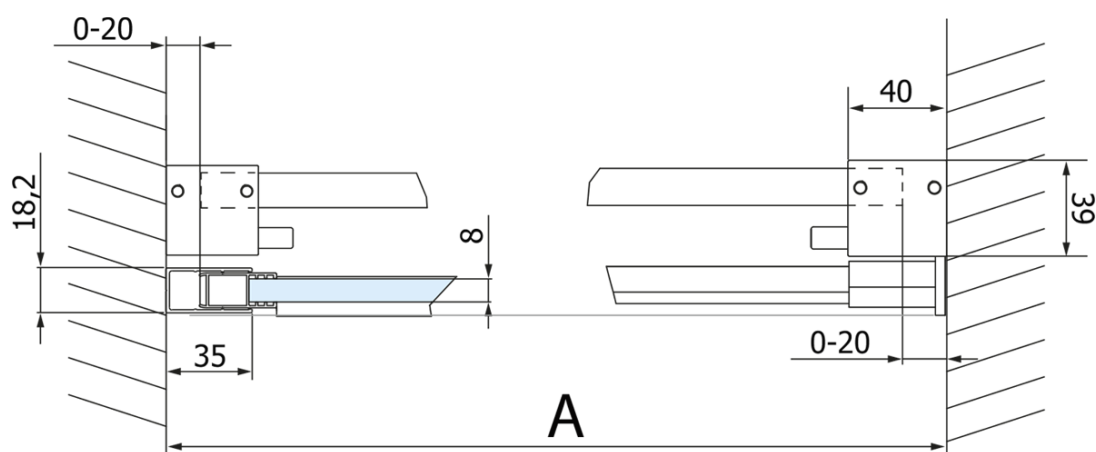

Objednací kód: GV1413

Základné informácie

Značka: Gelco
Séria: VOLCANO

Rozmery

Šírka: 1300 mm
Výška: 2180 mm

Vlastnosti

Záruka: 3 roky
Hmotnosť / ks: 72 kg
Balenie: 2 ks
Farba profilu: Čierna mat
Tvar: Dvere do niky
Typ otvárania: Posuvné
Smer otvárania: Univerzálne
Šírka vstupu: 485 mm
Typ výplne: Číre sklo
Úprava skla: Coated glass
Hrúbka skla: 8 mm
Inštalačná šírka od: 1270 mm
Inštalačná šírka do: 1310 mm
Vlastnosti: Bezrámové prevedenie

Náhradné diely

VOLCANO BLACK madlo (Objednací kód: NDGVB-MADLO)

VOLCANO BLACK nalepovací magnet (Objednací kód: NDGVB35)

Set zvislých tesnení pre 8/8mm sklo, 2000mm, čierna (Objednací kód: NDGVB01)

Spodné tesnenie na dvere, sklo 8mm, 1000mm, čierna (Objednací kód: NDALB04)

Magnetické tesnení ploché, sklo 8mm, 2000mm, čierna (Objednací kód: NDGVB02)

ALTIS BLACK pretoková lišta 1000 mm s koncovkami (Objednací kód: NDALB05)

Technický list

MODEL	A	C	B
GV1412	1170-1210	435	~598
GV1413	1270-1310	485	~648
GV1414	1370-1410	535	~698
GV1415	1470-1510	585	~748
GV1416	1570-1610	635	~798
GV1418	1770-1810	645	~998

MODEL	A	C	B
GV1412	1183-1223	435	~598
GV1413	1283-1323	485	~648
GV1414	1383-1423	535	~698
GV1415	1483-1523	585	~748
GV1416	1583-1623	635	~798
GV1418	1783-1823	645	~998

MODEL	D
GV3480	780-800
GV3490	880-900
GV3410	980-1000