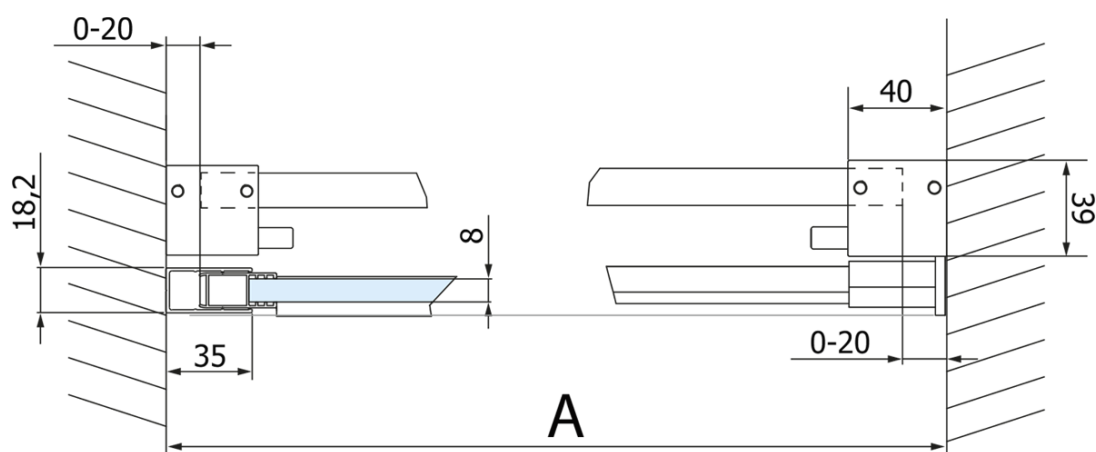

MODEL	A	C	B
GV1412	1170-1210	435	~598
GV1413	1270-1310	485	~648
GV1414	1370-1410	535	~698
GV1415	1470-1510	585	~748
GV1416	1570-1610	635	~798
GV1418	1770-1810	645	~998