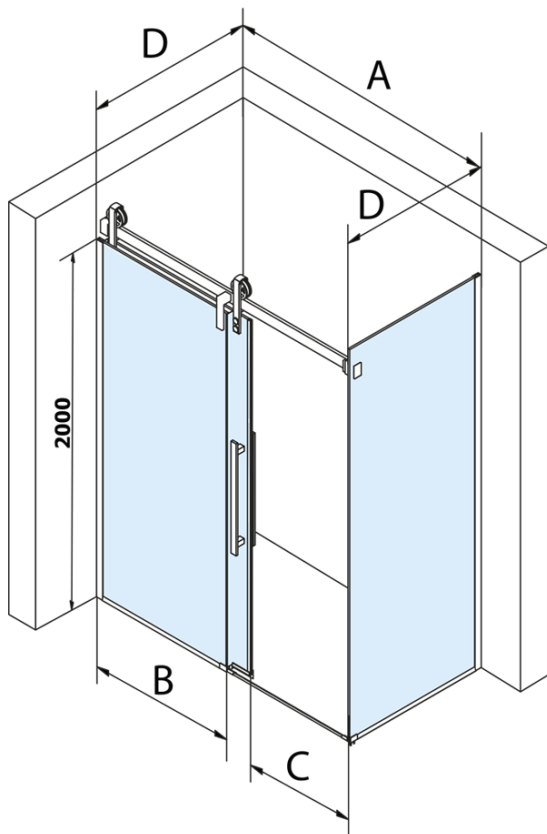

Objednací kód: GV1412

Základné informácie

Značka: Gelco
Séria: VOLCANO

Rozmery

Šírka: 1200 mm
Výška: 2180 mm

Vlastnosti

Farba profilu: Čierna mat
Tvar: Dvere do niky
Typ otvárania: Posuvné
Smer otvárania: Univerzálne
Šírka vstupu: 435 mm
Typ výplne: Číre sklo
Úprava skla: Coated glass
Hrúbka skla: 8 mm
Inštalačná šírka od: 1170 mm
Inštalačná šírka do: 1210 mm
Vlastnosti: Bezrámové prevedenie
Hmotnosť / ks: 68.0 kg
Balenie: 2 ks
Záruka: 3 roky

Náhradné diely

Set zvislých tesnení pre 8/8mm sklo, 2000mm, čierna (Objednací kód: NDGVB01)
Spodné tesnenie na dvere, sklo 8mm, 1000mm, čierna (Objednací kód: NDALB04)
ALTIS BLACK pretoková lišta 1000 mm s koncovkami (Objednací kód: NDALB05)
VOLCANO BLACK madlo (Objednací kód: NDGVB-MADLO)
Magnetické tesnenie ploché, sklo 8mm, 2000mm, čierna (Objednací kód: NDGVB02)

Technický list

MODEL	A	C	B
GV1412	1170-1210	435	~598
GV1413	1270-1310	485	~648
GV1414	1370-1410	535	~698
GV1415	1470-1510	585	~748
GV1416	1570-1610	635	~798
GV1418	1770-1810	645	~998

MODEL	A	C	B
GV1412	1183-1223	435	~598
GV1413	1283-1323	485	~648
GV1414	1383-1423	535	~698
GV1415	1483-1523	585	~748
GV1416	1583-1623	635	~798
GV1418	1783-1823	645	~998