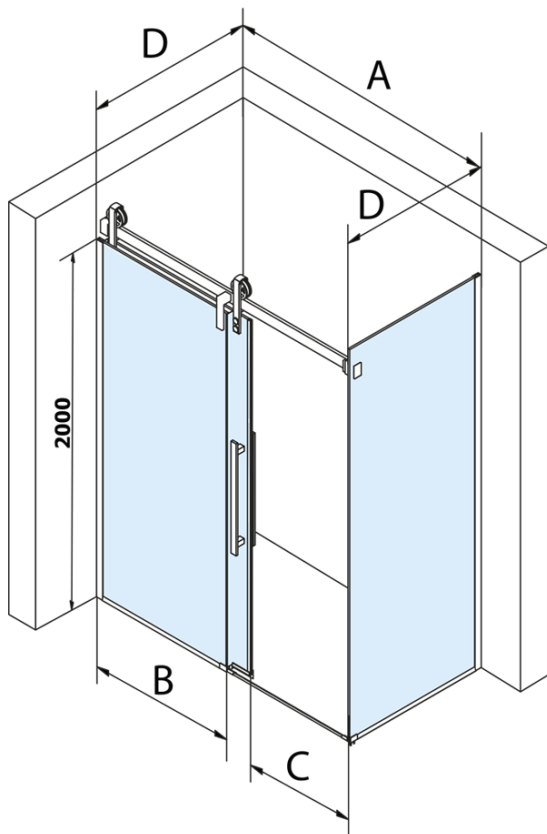

## Rozmery

Šírka: 1200 mm  
Výška: 2180 mm

## Vlastnosti

Farba profilu: Čierna mat  
Tvar: Dvere do niky  
Typ otvárania: Posuvné  
Smer otvárania: Univerzálne  
Šírka vstupu: 435 mm  
Typ výplne: Číre sklo  
Úprava skla: Coated glass  
Hrúbka skla: 8 mm  
Inštalačná šírka od: 1170 mm  
Inštalačná šírka do: 1210 mm  
Vlastnosti: Bezrámové prevedenie  
Hmotnosť / ks: 68.0 kg  
Balenie: 2 ks  
Záruka: 3 roky