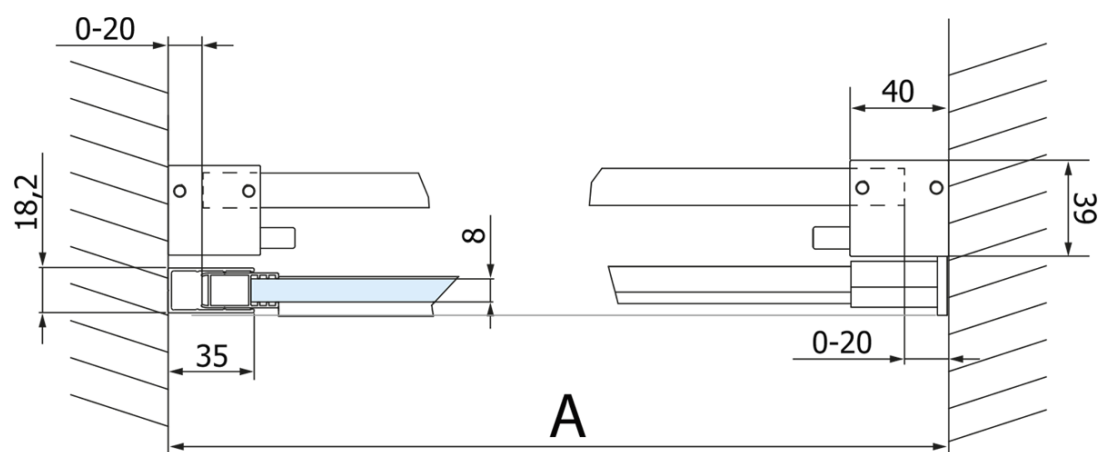

Objednací kód: GV1412

Základné informácie

Značka: Gelco
Séria: VOLCANO

Rozmery

Šírka: 1200 mm
Výška: 2180 mm

Vlastnosti

Farba profilu: Čierna mat
Tvar: Dvere do niky
Typ otvárania: Posuvné
Smer otvárania: Univerzálne
Šírka vstupu: 435 mm
Typ výplne: Číre sklo
Úprava skla: Coated glass
Hrúbka skla: 8 mm
Inštalačná šírka od: 1170 mm
Inštalačná šírka do: 1210 mm
Vlastnosti: Bezrámové prevedenie
Hmotnosť / ks: 68.0 kg
Balenie: 2 ks
Záruka: 3 roky

Náhradné diely

Set zvislých tesnení pre 8/8mm sklo, 2000mm, čierna (Objednací kód: NDGVB01)
Spodné tesnenie na dvere, sklo 8mm, 1000mm, čierna (Objednací kód: NDALB04)
ALTIS BLACK pretoková lišta 1000 mm s koncovkami (Objednací kód: NDALB05)
VOLCANO BLACK madlo (Objednací kód: NDGVB-MADLO)
Magnetické tesnenie ploché, sklo 8mm, 2000mm, čierna (Objednací kód: NDGVB02)

Technický list

MODEL	A	C	B
GV1412	1170-1210	435	~598
GV1413	1270-1310	485	~648
GV1414	1370-1410	535	~698
GV1415	1470-1510	585	~748
GV1416	1570-1610	635	~798
GV1418	1770-1810	645	~998

MODEL	A	C	B
GV1412	1183-1223	435	~598
GV1413	1283-1323	485	~648
GV1414	1383-1423	535	~698
GV1415	1483-1523	585	~748
GV1416	1583-1623	635	~798
GV1418	1783-1823	645	~998

MODEL	D
GV3480	780-800
GV3490	880-900
GV3410	980-1000