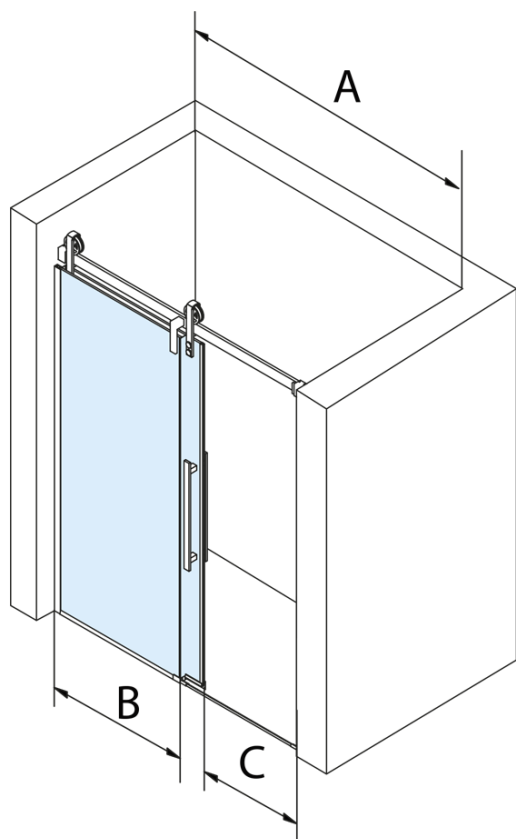

Technický list