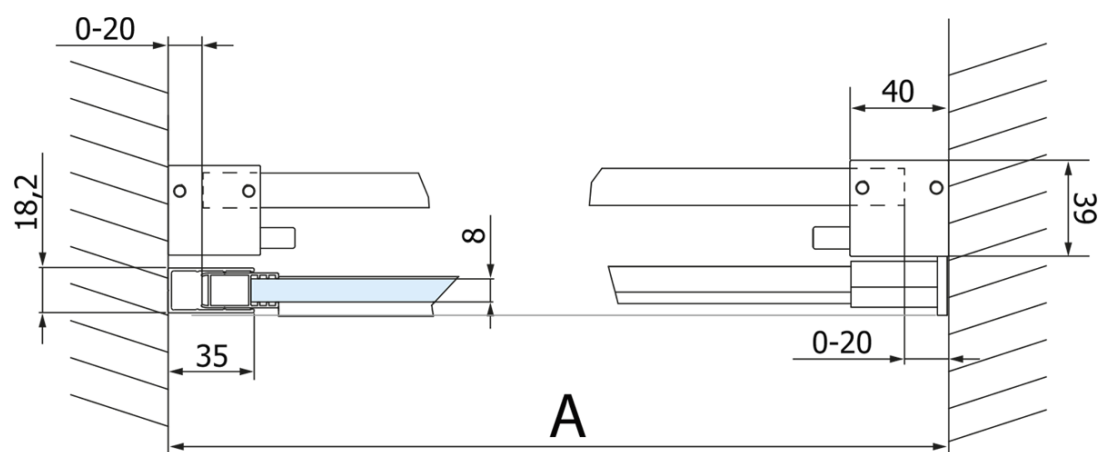

## Rozmery

Šírka: 1200 mm  
Výška: 2180 mm

## Vlastnosti

Farba profilu: Čierna mat  
Tvar: Dvere do niky  
Typ otvárania: Posuvné  
Smer otvárania: Univerzálne  
Šírka vstupu: 435 mm  
Typ výplne: Číre sklo  
Úprava skla: Coated glass  
Hrúbka skla: 8 mm  
Inštalačná šírka od: 1170 mm  
Inštalačná šírka do: 1210 mm  
Vlastnosti: Bezrámové prevedenie  
Hmotnosť / ks: 68.0 kg  
Balenie: 2 ks  
Záruka: 3 roky