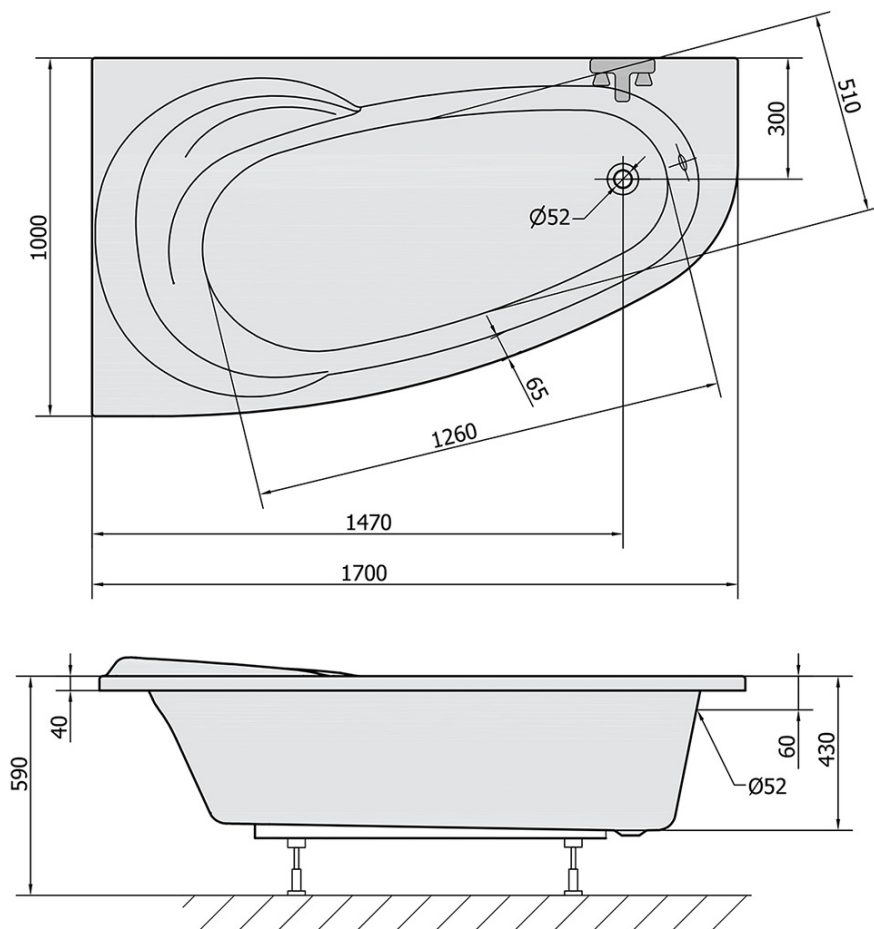

Objednací kód: 98111

Základné informácie

Značka: Polysan

Rozmery

Dĺžka: 1700 mm

Šírka: 1000 mm

Výška: 430 mm

Objem: 240 l

Vlastnosti

Farba: Biela

Možnosti farebného prevedenia: Podľa vzorkovníka

Materiál: Akrylát

Tvar: Asymetrické

Inštalácia: Vstavaná (na obmurovanie)

Priemer odpadu: 52 mm

Vlastnosti: Výška okraja 40 mm (Standard)

Hmotnosť / ks: 26.95 kg

Balenie: 1 ks

Záruka: 10 rokov

Odporúčame prikúpiť

1 ks Podstavec k akrylátovej vani Polysan, 51,5cm, pár (Objednací kód: PO60-60)

1 ks NAOS L, R 170 panel čelný (Objednací kód: 98312)

1 ks Sifón 6/4", výška 42mm, DN40 (Objednací kód: 71712)

1 ks Zvukovoizolačná páska k vani, 3m (Objednací kód: 93400)

Technický list

VOLUME 240L