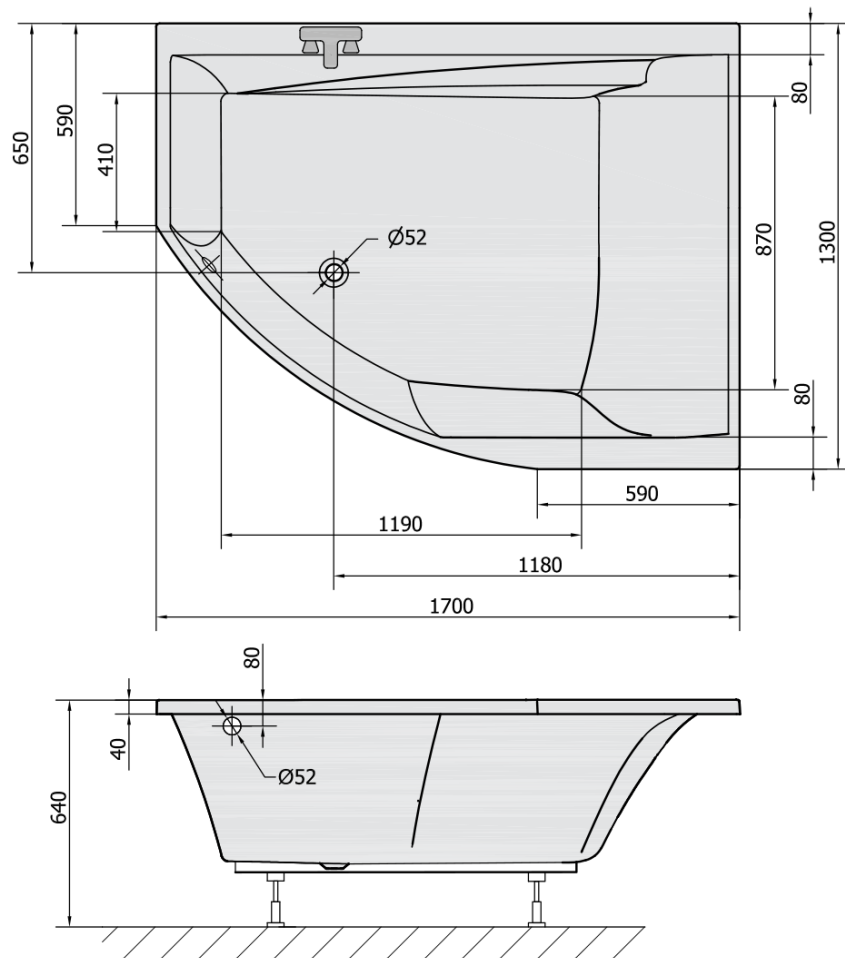

Objednací kód: 97611

Základné informácie

Značka: Polysan

Rozmery

Dĺžka: 1700 mm

Šírka: 1300 mm

Výška: 500 mm

Objem: 395 l

Vlastnosti

Farba: Biela

Materiál: Akrylát

Tvar: Asymetrické

Inštalácia: Vstavaná (na obmurovanie)

Priemer odpadu: 52 mm

Vlastnosti: Výška okraja 40 mm (Standard)

Balenie neobsahuje: Sifón, Vaňová súprava

Hmotnosť / ks: 39.81 kg

Balenie: 1 ks

Záruka: 10 rokov

Odporúčame prikúpiť

1 ks Vaňová súprava, bowdenovým mechanizmom, dĺžka 800mm, zátka 72mm, chróm (Objednací kód: 71852)

1 ks Zvukovoizolačná páska k vani, 3m (Objednací kód: 93400)

1 ks Podstavec k akrylátovej vani Polysan, 51,5-89cm, pár (Objednací kód: PO60-100)

1 ks Sifón 6/4", DN40 (Objednací kód: 72693)

1 ks TANDEM L, R panel rohový (Objednací kód: 96813)

Technický list

VOLUME 395L