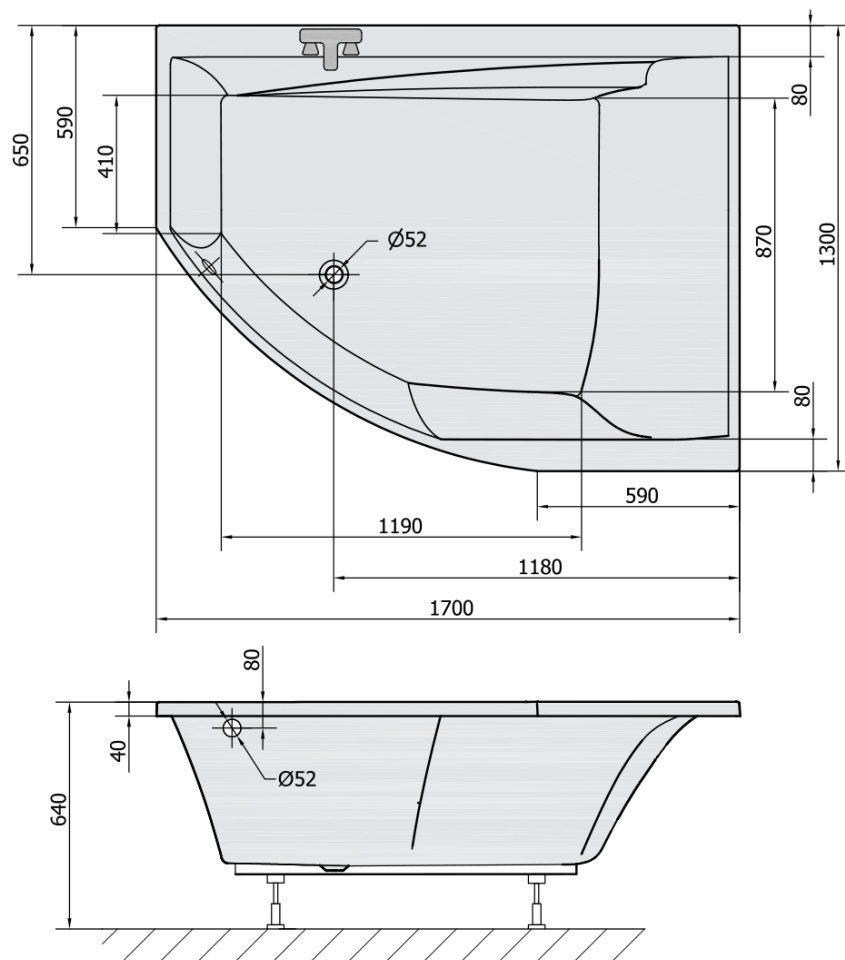

#### Rozmery

Dĺžka: 1700 mm

Šírka: 1300 mm

Výška: 500 mm

Objem: 395 l

#### Vlastnosti

Farba: Biela

Možnosti farebného prevedenia: Podľa vzorkovníka

Materiál: Akrylát

Tvar: Asymetrické

Inštalácia: Vstavaná (na obmurovanie)

Priemer odpadu: 52 mm

Vlastnosti: Výška okraja 40 mm (Standard)

#### Odporúčame prikúpiť

1 ks Vaňová súprava s bovdenom, dĺžka 800mm, zátka 72mm, chróm (Objednací kód: 71852)

1 ks Zvukovoizolačná páska k vani, 3m (Objednací kód: 93400)

1 ks Podstavec k akrylátovej vani Polysan, 51,5-89cm, pár (Objednací kód: PO60-100)

1 ks Sifón 6/4", DN40 (Objednací kód: 72693)

1 ks TANDEM L, R panel rohový (Objednací kód: 96813)

Technický list

VOLUME 395L