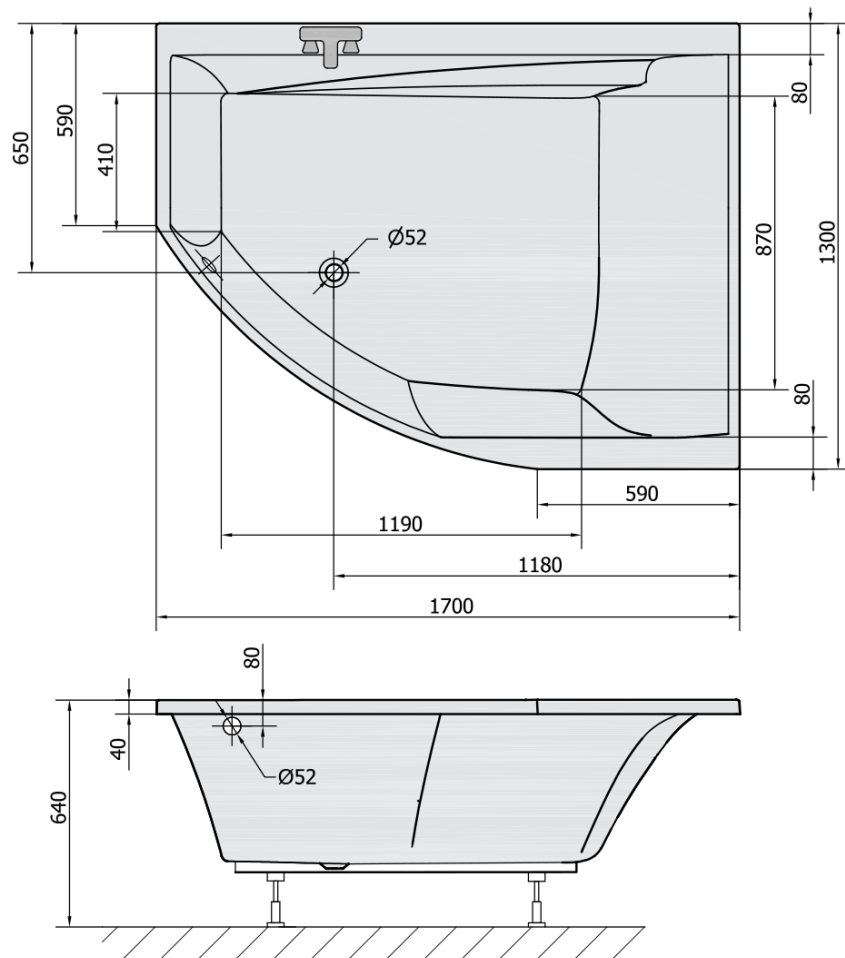

#### Rozmery

Dĺžka: 1700 mm

Šírka: 1300 mm

Výška: 500 mm

Objem: 395 l

#### Vlastnosti

Farba: Biela

Možnosti farebného prevedenia: Podľa vzorkovníka

Materiál: Akrylát

Tvar: Asymetrické

Inštalácia: Vstavaná (na obmurovanie)

Priemer odpadu: 52 mm

Vlastnosti: Výška okraja 40 mm (Standard)

#### Odporúčame prikúpiť

1 ks Vaňová súprava s bovdenom, dĺžka 800mm, zátka 72mm, chróm (Objednací kód: 71852)

1 ks Zvukovoizolačná páska k vani, 3m (Objednací kód: 93400)

1 ks Podstavec k akrylátovej vani Polysan, 51,5-89cm, pár (Objednací kód: PO60-100)

1 ks Sifón 6/4", DN40 (Objednací kód: 72693)

1 ks TANDEM L, R panel rohový (Objednací kód: 96813)

Technický list

VOLUME 395L