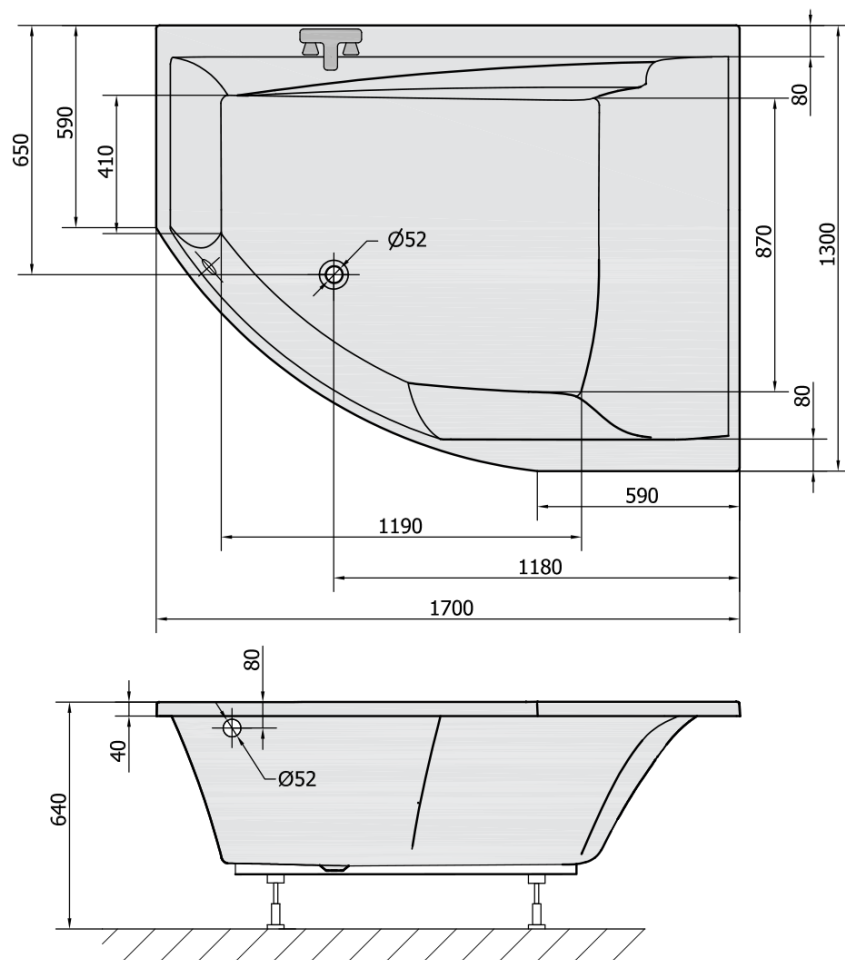

Objednací kód: 97611

Základné informácie

Značka: Polysan

Rozmery

Dĺžka: 1700 mm

Šírka: 1300 mm

Výška: 500 mm

Objem: 395 l

Vlastnosti

Farba: Biela

Možnosti farebného prevedenia: Podľa vzorkovníka

Materiál: Akrylát

Tvar: Asymetrické

Inštalácia: Vstavaná (na obmurovanie)

Priemer odpadu: 52 mm

Vlastnosti: Výška okraja 40 mm (Standard)

Balenie neobsahuje: Sifón, Vaňová súprava

Hmotnosť / ks: 39.81 kg

Balenie: 1 ks

Záruka: 10 rokov

Odporúčame prikúpiť

1 ks Vaňová súprava s bovdenom, dĺžka 800mm, zátka 72mm, chróm (Objednací kód: 71852)

1 ks Zvukovoizolačná páska k vani, 3m (Objednací kód: 93400)

1 ks Podstavec k akrylátovej vani Polysan, 51,5-89cm, pár (Objednací kód: PO60-100)

1 ks Sifón 6/4", DN40 (Objednací kód: 72693)

1 ks TANDEM L, R panel rohový (Objednací kód: 96813)

Technický list

VOLUME 395L