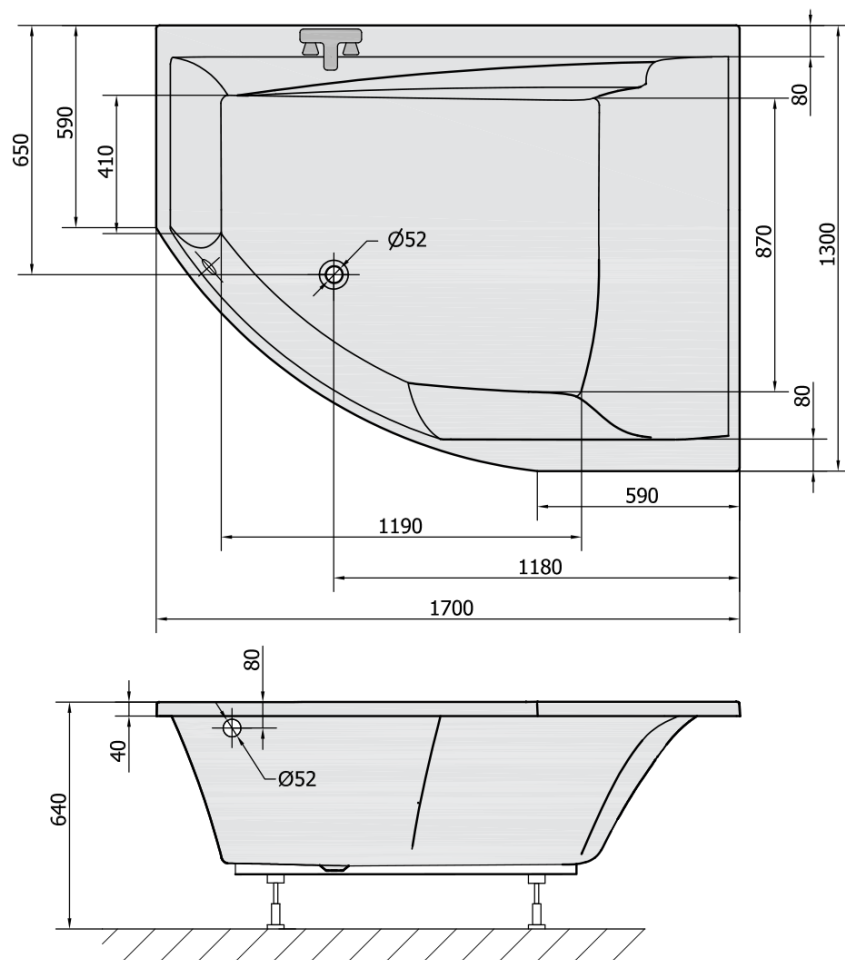

Objednací kód: 97611

Základné informácie

Značka: Polysan

Rozmery

Dĺžka: 1700 mm

Šírka: 1300 mm

Výška: 500 mm

Objem: 395 l

Vlastnosti

Záruka: 10 rokov

Hmotnosť / ks: 39.81 kg

Balenie: 1 ks

Farba: Biela

Materiál: Akrylát

Tvar: Asymetrické

Inštalácia: Vstavaná (na obmurovanie)

Priemer odpadu: 52 mm

Vlastnosti: Výška okraja 40 mm (Standard)

Balenie neobsahuje: Sifón, Vaňová súprava

3D model: ÁNO

Odporúčame prikúpiť

1 ks Vanová súprava, bowdenovým mechanizmom, dĺžka 800mm, zátka 72mm, chróm (Objednací kód: 71852)

Technický list

VOLUME 395L