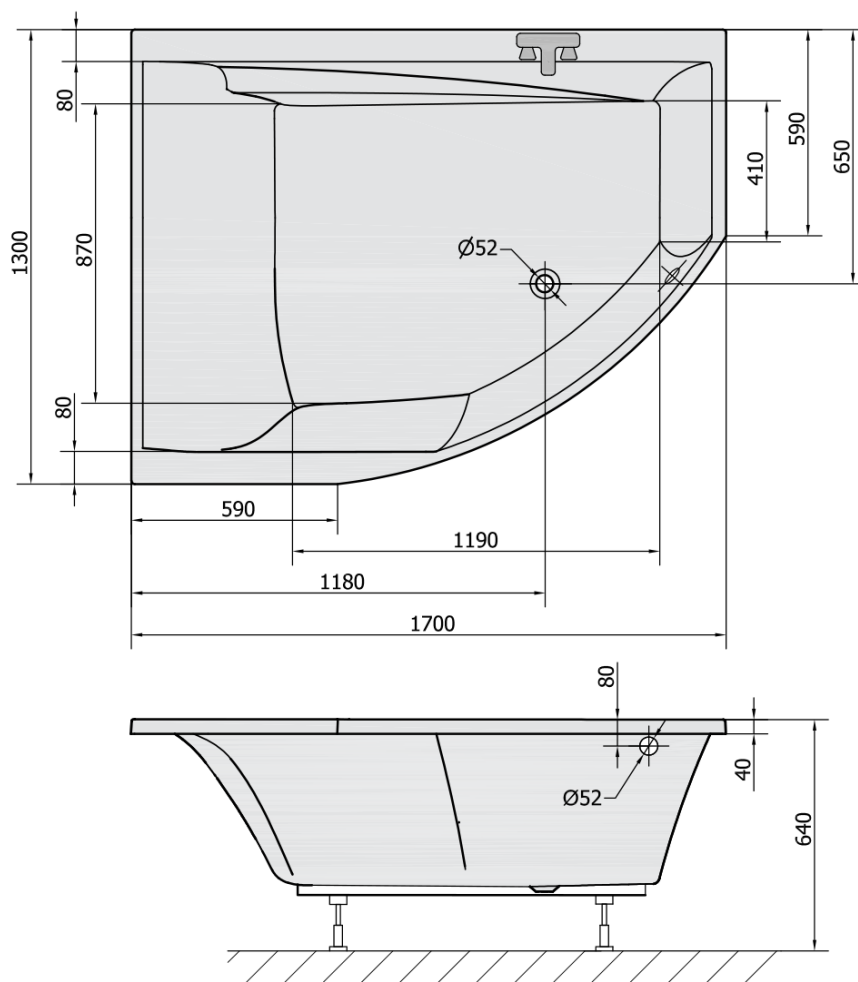

Objednací kód: 96611

Základné informácie

Značka: Polysan

Rozmery

Dĺžka: 1700 mm

Šírka: 1300 mm

Výška: 500 mm

Objem: 395 l

Vlastnosti

Farba: Biela

Možnosti farebného prevedenia: Podľa vzorkovníka

Materiál: Akrylát

Tvar: Asymetrické

Inštalácia: Vstavaná (na obmurovanie)

Priemer odpadu: 52 mm

Vlastnosti: Výška okraja 40 mm (Standard)

Balenie neobsahuje: Sifón, Vaňová súprava

Hmotnosť / ks: 39.81 kg

Balenie: 1 ks

Záruka: 10 rokov

Odporúčame prikúpiť

1 ks Vaňová súprava s bovdenom, dĺžka 800mm, zátka 72mm, chróm (Objednací kód: 71852)

1 ks Zvukovoizolačná páska k vani, 3m (Objednací kód: 93400)

1 ks Podstavec k akrylátovej vani Polysan, 51,5-89cm, pár (Objednací kód: PO60-100)

1 ks Sifón 6/4", DN40 (Objednací kód: 72693)

1 ks TANDEM L, R panel rohový (Objednací kód: 96813)

Technický list

VOLUME 395L