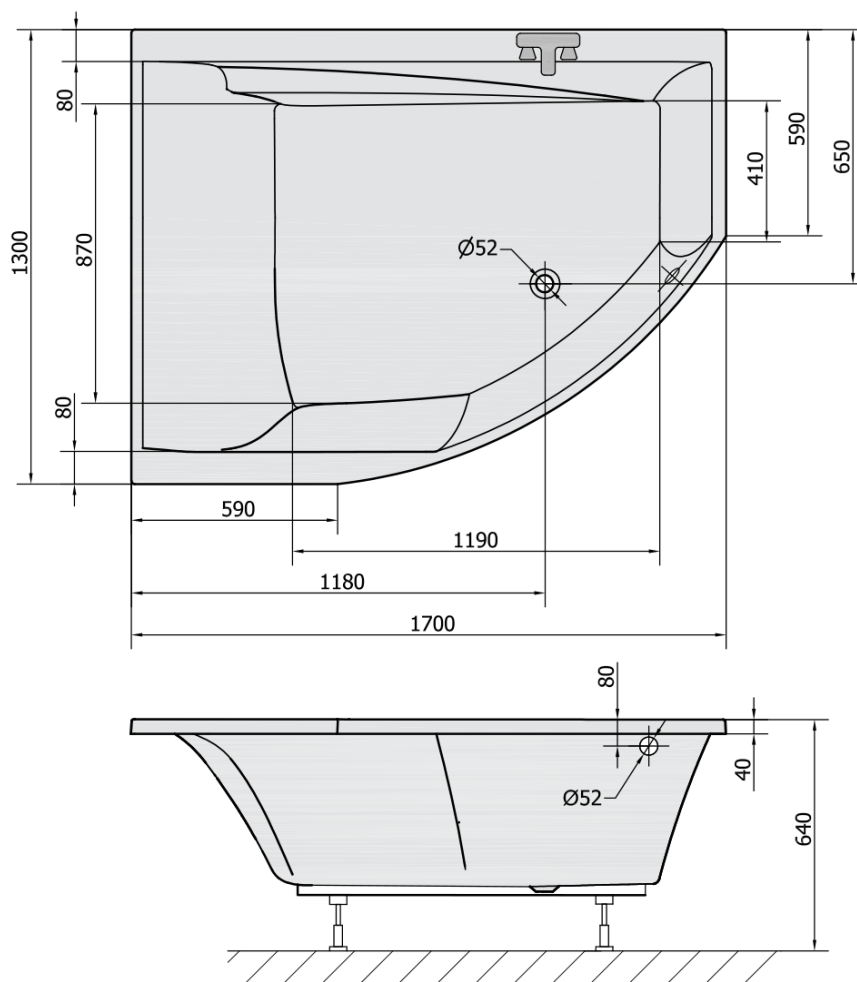

#### Rozmery

Dĺžka: 1700 mm

Šírka: 1300 mm

Výška: 500 mm

Objem: 395 l

#### Vlastnosti

Záruka: 10 rokov

Hmotnosť / ks: 39.81 kg

Balenie: 1 ks

Farba: Biela

Materiál: Akrylát

Tvar: Asymetrické

Inštalácia: Vstavaná (na obmurovanie)

Priemer odpadu: 52 mm

Vlastnosti: Výška okraja 40 mm (Standard)

Balenie neobsahuje: Sifón, Vaňová súprava

3D model: ÁNO

1 ks Sifón 6/4", DN40 (Objednací kód: 72693)

1 ks TANDEM L, R panel rohový (Objednací kód: 96813)

Technický list

VOLUME 395L