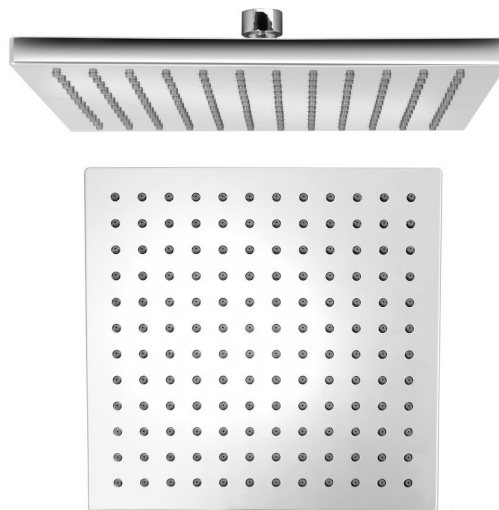

Hlavová sprcha 254x254mm, ABS/chróm

Objednací kód: SK950

Základné informácie

Značka: Sapho

Rozmery

Šírka: 254 mm

Výška: 15 mm

Hĺbka: 254 mm

Vlastnosti

Záruka: 2 roky

Hmotnosť / ks: 1.2 kg

Balenie: 1 ks

Farba: Chróm

Materiál: Plast

Tvar: Hranaté

Inštalácia: 1 cesta

Funkcia sprchy: Dážď

Ostatné: AntiCalc

Prietok (3 bar): Hlavová
sprcha: 19.25 l/min

Technický list