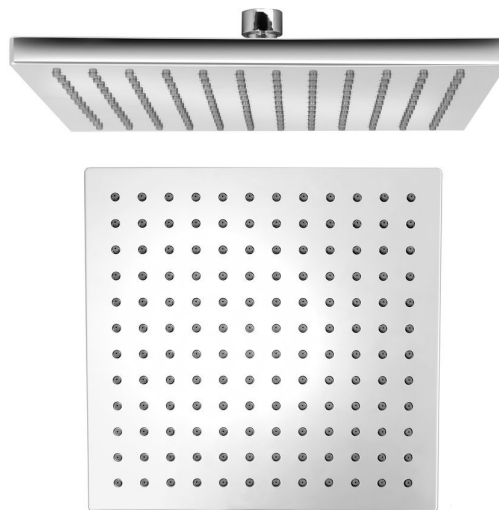

Hlavová sprcha 254x254mm, ABS/chróm

SAPHO

Objednací kód: SK950

Základné informácie

Značka: Sapho

Rozmery

Šírka: 254 mm

Výška: 15 mm

Hĺbka: 254 mm

Vlastnosti

Farba: Chróm

Materiál: Plast

Tvar: Hranaté

Inštalácia: 1 cesta

Funkcia sprchy: Dážď

Ostatné: AntiCalc

Prietok (3 bar): Hlavová sprcha: 19.25 l/min

Hmotnosť / ks: 1.2 kg

Balenie: 1 ks

Záruka: 2 roky