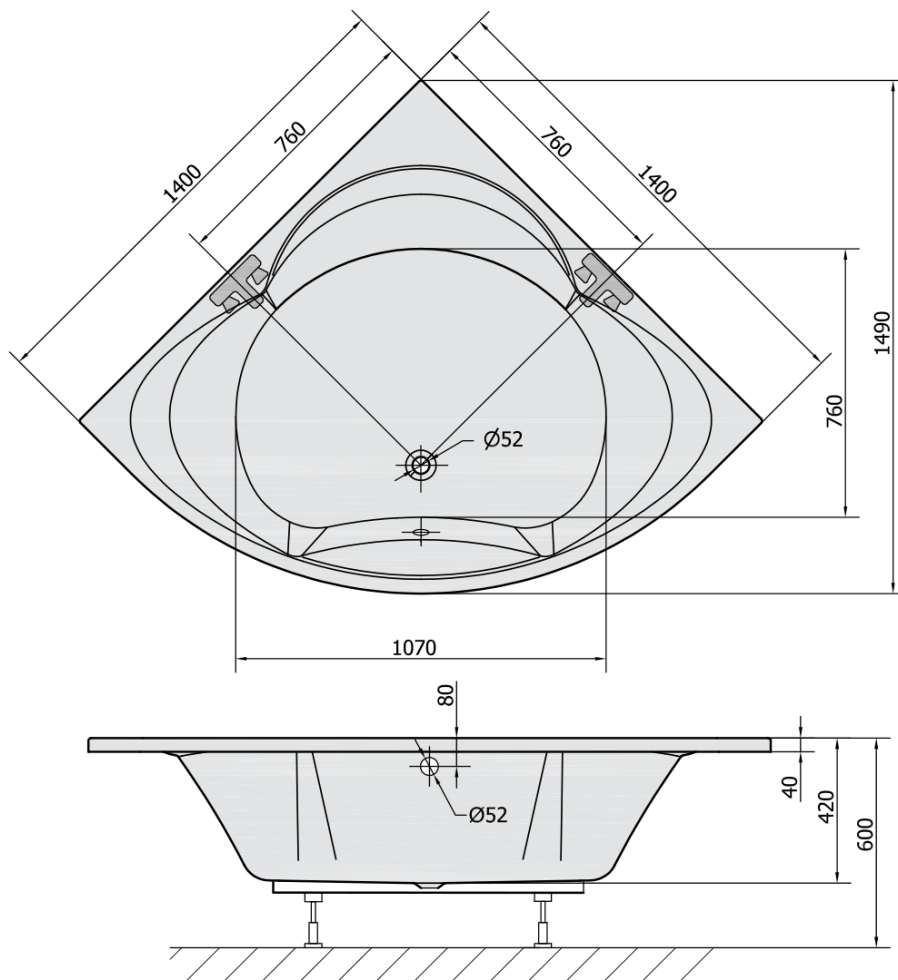

Objednací kód: 95111

Základné informácie

Značka: Polysan

Rozmery

Dĺžka: 1400 mm

Šírka: 1400 mm

Výška: 420 mm

Objem: 245 l

Vlastnosti

Farba: Biela

Možnosti farebného prevedenia: Podľa vzorkovníka

Materiál: Akrylát

Tvar: Rohové

Inštalácia: Vstavaná (na obmurovanie)

Priemer odpadu: 52 mm

Vlastnosti: Obojstranná, Výška okraja 40 mm (Standard)

Balenie neobsahuje: Sifón, Vaňová súprava

Hmotnosť / ks: 31.26 kg

Balenie: 1 ks

Záruka: 10 rokov

Odporúčame prikúpiť

1 ks Sifón 6/4", výška 42mm, DN40 (Objednací kód: 71712)

1 ks Vaňová súprava s bovdenom, dĺžka 800mm, zátka 72mm, chróm (Objednací kód: 71852)

1 ks ALEXANDRA 140 panel čelný (Objednací kód: 95312)

1 ks Zvukovoizolačná páska k vani, 3m (Objednací kód: 93400)

1 ks Podstavec k akrylátovej vani Polysan, 74,5cm, pár (Objednací kód: PO80-80)

Technický list