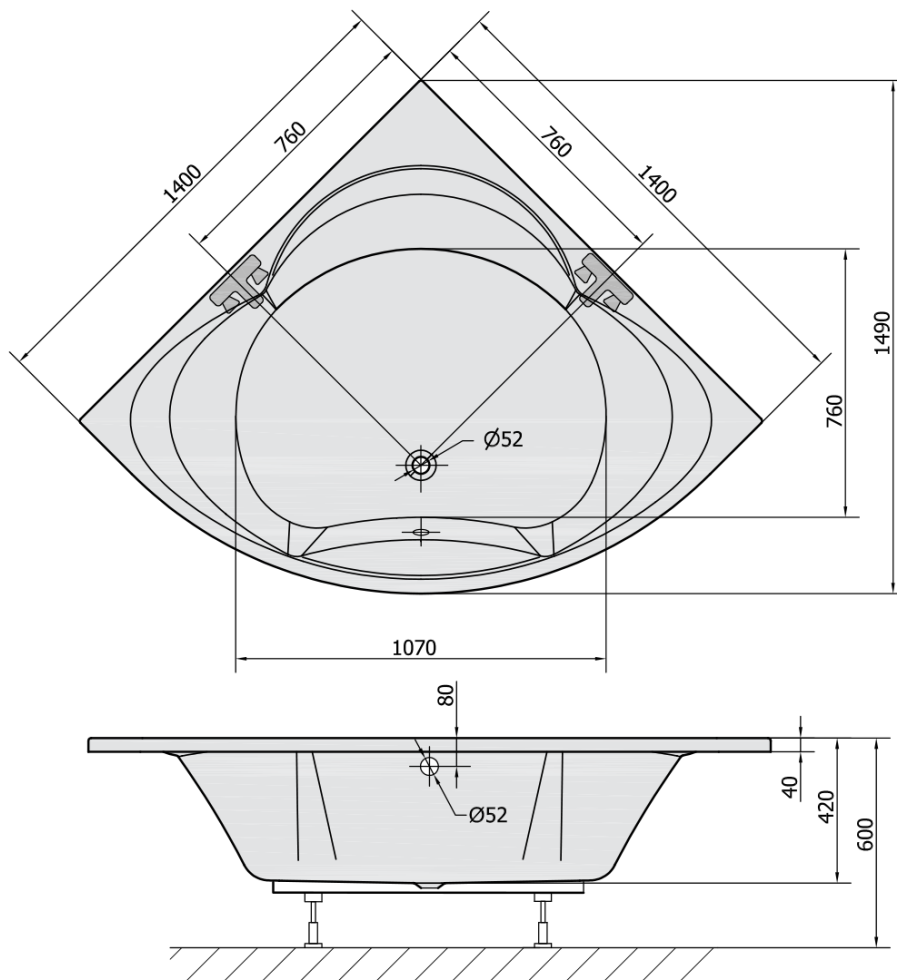

Objednací kód: 95111

Základné informácie

Značka: Polysan

Rozmery

Dĺžka: 1400 mm

Šírka: 1400 mm

Výška: 420 mm

Objem: 245 l

Vlastnosti

Farba: Biela

Možnosti farebného prevedenia: Podľa vzorkovníka

Materiál: Akrylát

Tvar: Rohové

Inštalácia: Vstavaná (na obmurovanie)

Priemer odpadu: 52 mm

Vlastnosti: Obojstranná, Výška okraja 40 mm (Standard)

Balenie neobsahuje: Sifón, Vaňová súprava

Hmotnosť / ks: 31.26 kg

Balenie: 1 ks

Záruka: 10 rokov

Odporúčame prikúpiť

1 ks Sifón 6/4", výška 42mm, DN40 (Objednací kód: 71712)

1 ks Vaňová súprava s bovdenom, dĺžka 800mm, zátka 72mm, chróm (Objednací kód: 71852)

1 ks ALEXANDRA 140 panel čelný (Objednací kód: 95312)

1 ks Zvukovoizolačná páska k vani, 3m (Objednací kód: 93400)

1 ks Podstavec k akrylátovej vani Polysan, 74,5cm, pár (Objednací kód: PO80-80)

Technický list