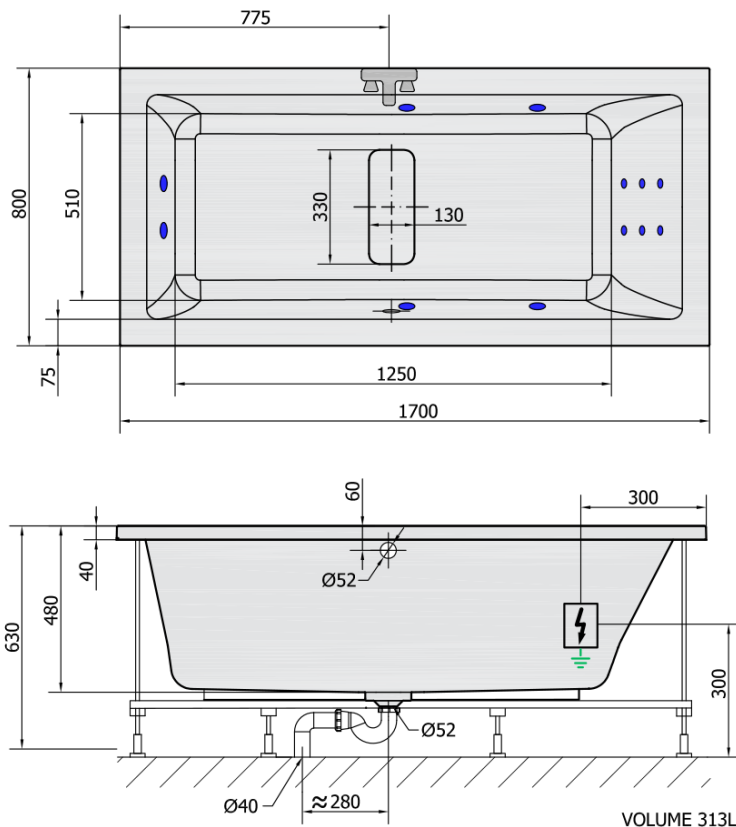

MARLENE HYDRO hydromasážna vaňa 170x80x48cm, biela

Objednací kód: 72403H

Základné informácie

Značka: Polysan
Séria: HYDROMASÁŽNE

Rozmery

Dĺžka: 1700 mm
Šírka: 800 mm
Výška: 480 mm
Objem: 313 l

Vlastnosti

Farba: Biela
Materiál: Akrylát
Tvar: Obdĺžnikové
Inštalácia: Vstavaná (na obmurovanie)
Priemer odpadu: 52 mm
Vlastnosti: HYDRO masáž
Hmotnosť / ks: 32.3 kg
Balenie: 1 ks
Záruka: 2 roky

Odporúčame prikúpiť

- 1 ks RGB bodová chromoterapia, 8 LED diód (Objednací kód: 91407)
- 1 ks Zvukovoizolačná páska k vani, 3m (Objednací kód: 93400)

Náhradné diely

MARLENE záklop pre vanu, biela (Objednací kód: NDVAN0054)

Technický list

H HYDRO 12 whirlpool jets 12 vodných trysek

Electric cable 3x2,5mm²
Length 2m from the wall

Elektrický kábel 3x2,5mm²
Délka kabelu ze zdi 2m

Electrical Characteristic:
Tension: 220-230V/50hz
Max. power consumption: 800W
Electric protection: residual-current device 30mA