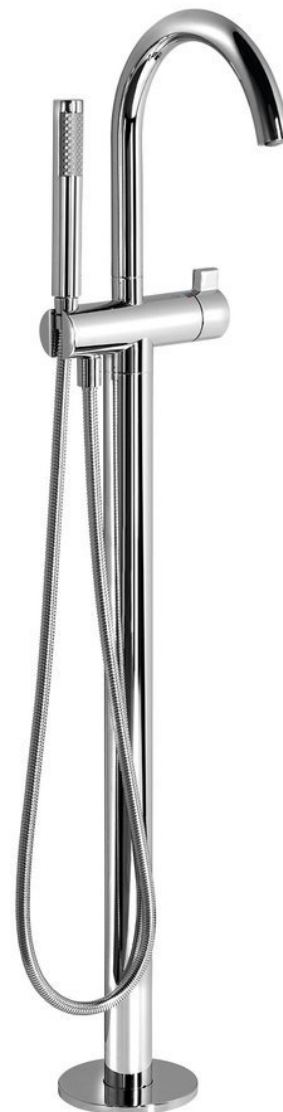

Objednací kód: R5018

Základné informácie

Značka: Sapho

Rozmery

Výška: 1077 mm

Vlastnosti

Záruka: 6 rokov

Hmotnosť / ks: 8.2 kg

Balenie: 1 ks

Farba: Chróm

Materiál: Mosadz

Tvar: Kruhové

Inštalácia: Do podlahy

Druh ovládania: Progresívna kartuša

Druh prepínača na sprchu: Integrovaný v rukoväti

Ostatné: Otočné ramienko

Prietok (3 bar): 7.6 l/min

3D model: ÁNO

Náhradné diely

Perlátor vonkajší závit M24x1, plast (Objednací kód: A803FLBA)

Ručná sprcha, priemer 221mm, ABS/chróm (Objednací kód: SK190)

SOFTFLEX plastová sprchová hadica, 150cm, metalická strieborná/chróm (Objednací kód: 1208-11)

Progresívna kartuša, priemer 40mm (Objednací kód: 501821)

Technický list