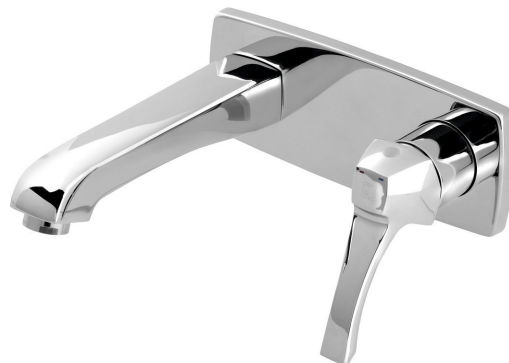

Objednací kód: DA004

## Základné informácie

Značka: Sapho  
Séria: DREAMART

## Rozmery

Šírka: 200 mm  
Hĺbka: 178 mm

## Vlastnosti

Farba: Chróm  
Materiál: Mosadz  
Tvar: Dizajn  
Inštalácia: Podomietková  
Druh ovládania: Páka  
Priemer kartuše: 35 mm  
Prietok (3 bar): 7.6 l/min  
Hmotnosť / ks: 2.22 kg  
Balenie: 1 ks  
Záruka: 6 rokov