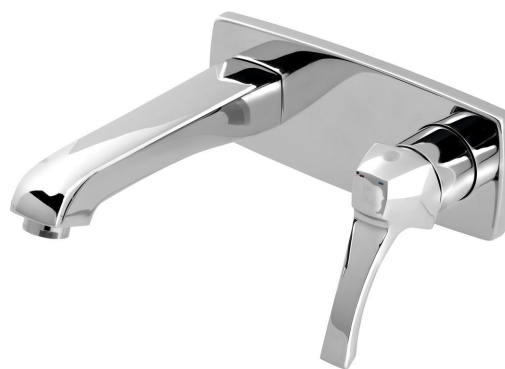

Objednací kód: DA004

Základné informácie

Značka: Sapho
Séria: DREAMART

Rozmery

Šírka: 200 mm
Hĺbka: 178 mm

Vlastnosti

Záruka: 6 rokov
Hmotnosť / ks: 2.22 kg
Balenie: 1 ks
Farba: Chróm
Materiál: Mosadz
Tvar: Dizajn
Inštalácia: Podomietková
Druh ovládania: Páka
Priemer kartuše: 35 mm
Prietok (3 bar): 7.6 l/min
3D model: ÁNO

Náhradné diely

KEROX ECO náhradná kartuša nízka (Objednací kód: 2121B2)
Perlátor vonkajší závit M24x1, chróm (Objednací kód: 3070.200)
NEOPERL perlátor na úsporu vody 3,8 l/min, externý závit M24x1, chróm (Objednací kód: 3073.103)
NEOPERL perlátor Anticalc, vonkajší závit M24x1, chróm (Objednací kód: AER1G)
NEOPERL perlátor na úsporu vody 6 l/min, externý závit M24x1, chróm (Objednací kód: 3073.106)
Miešacia kartuša 35mm, nízka (Objednací kód: 521601)
NEOPERL perlátor s naklápacím sitkom, vonkajší závit M24x1, chróm (Objednací kód: AERGIR)