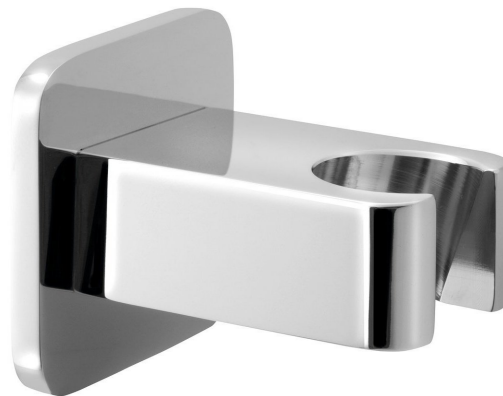

Objednací kód: JM470

Základné informácie

Značka: Sapho
Séria: JUMPER

Rozmery

Hĺbka: 57 mm

Vlastnosti

Farba: Chróm
Materiál: Mosadz
Tvar: Dizajn
Inštalácia: Nástenná
Ostatné: Pevné
Hmotnosť / ks: 0.321 kg
Balenie: 1 ks
Záruka: 6 rokov

Náhradné diely

UAK 6 komplet pre ukotvenie kúpeľňových doplnkov, skrutka 4,5x60 (Objednací kód: 40015)

Technický list