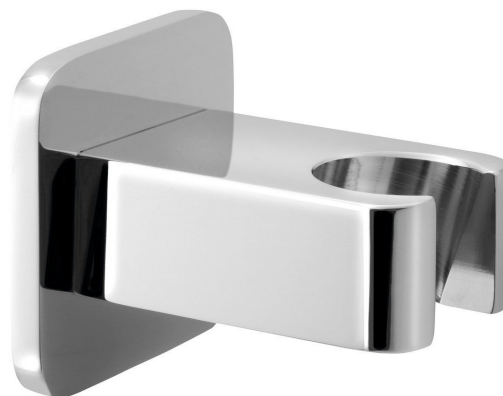

Objednací kód: JM470

Základné informácie

Značka: Sapho
Séria: JUMPER

Rozmery

Hĺbka: 57 mm

Vlastnosti

Záruka: 6 rokov
Hmotnosť / ks: 0.321 kg
Balenie: 1 ks
Farba: Chróm
Materiál: Mosadz
Tvar: Dizajn
Inštalácia: Nástenná
Ostatné: Pevné