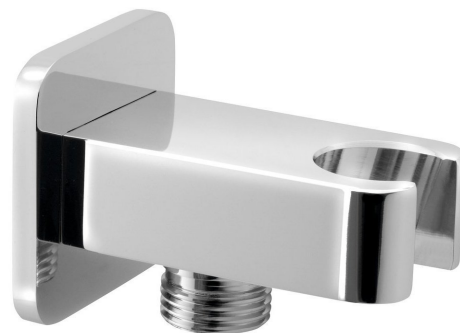

Objednací kód: JM540

**Základné informácie**

Značka: Sapho  
Séria: JUMPER

**Rozmery**

Hĺbka: 70 mm

**Vlastnosti**

Farba: Chróm  
Materiál: Mosadz  
Tvar: Dizajn  
Inštalácia: Nástenná  
Ostatné: Pevné  
Hmotnosť / ks: 0.4 kg  
Balenie: 1 ks  
Záruka: 6 rokov