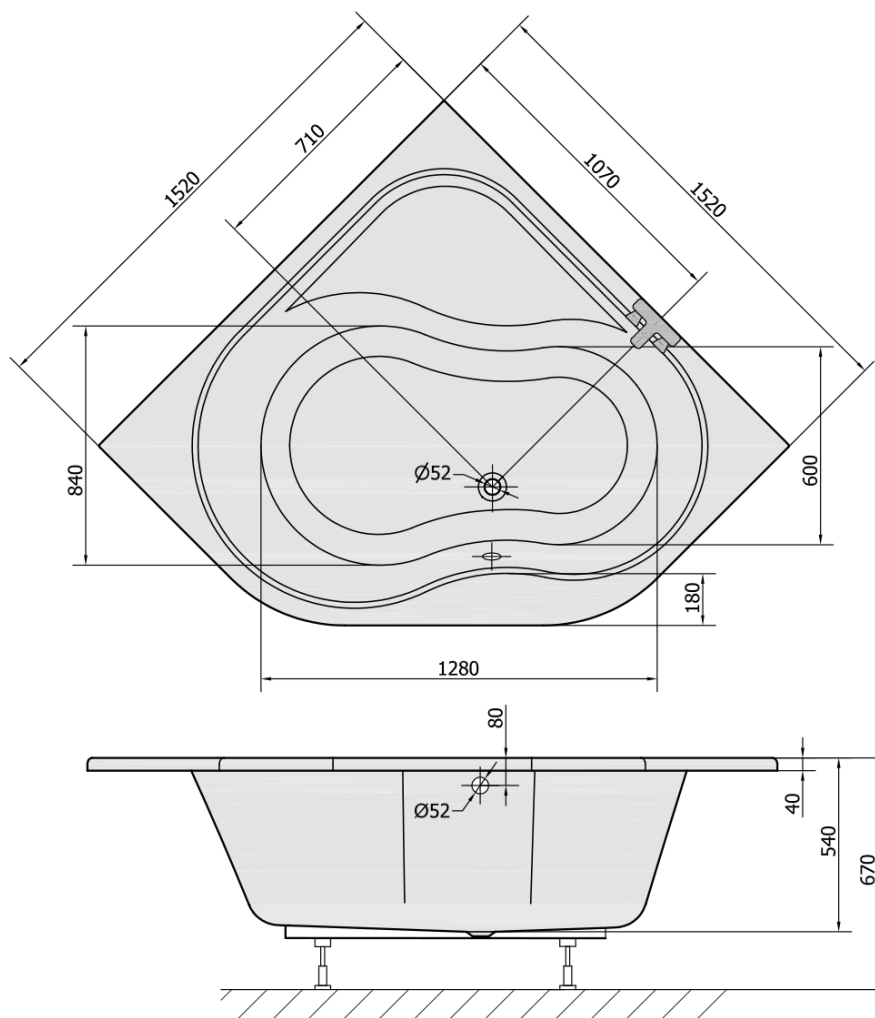

Objednací kód: 91111

Základné informácie

Značka: Polysan

Rozmery

Dĺžka: 1520 mm

Šírka: 1520 mm

Výška: 540 mm

Objem: 370 l

Vlastnosti

Farba: Biela

Materiál: Akrylát

Tvar: Rohové

Inštalácia: Vstavaná (na obmurovanie)

Priemer odpadu: 52 mm

Vlastnosti: Výška okraja 40 mm (Standard)

Balenie neobsahuje: Sifón, Vaňová súprava

Hmotnosť / ks: 44.95 kg

Balenie: 1 ks

Záruka: 10 rokov

Odporúčame prikúpiť

1 ks Sifón 6/4", výška 42mm, DN40 (Objednací kód: 71712)

1 ks Vanová súprava, bowdenovým mechanizmom, dĺžka 800mm, zátka 72mm, chróm (Objednací kód: 71852)

1 ks Zvukovoizolačná páska k vani, 3m (Objednací kód: 93400)

1 ks Podstavec k akrylátovej vani Polysan, 51,5-89cm, pár (Objednací kód: PO60-100)

1 ks EDERA panel čelný (Objednací kód: 91312)

Technický list