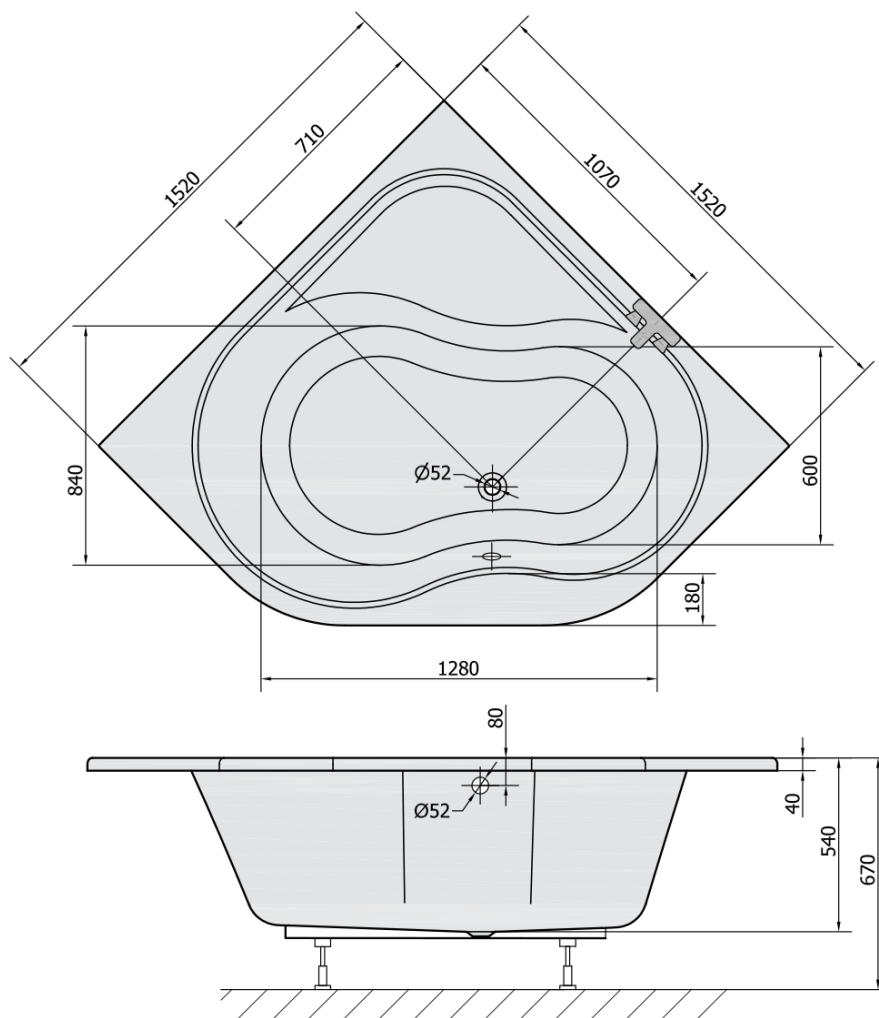

Objednací kód: 91111

Základné informácie

Značka: Polysan

Rozmery

Dĺžka: 1520 mm

Šírka: 1520 mm

Výška: 540 mm

Objem: 370 l

Vlastnosti

Farba: Biela

Možnosti farebného prevedenia: Podľa vzorkovníka

Materiál: Akrylát

Tvar: Rohové

Inštalácia: Vstavaná (na obmurovanie)

Priemer odpadu: 52 mm

Vlastnosti: Výška okraja 40 mm (Standard)

Balenie neobsahuje: Sifón, Vaňová súprava

Hmotnosť / ks: 44.95 kg

Balenie: 1 ks

Záruka: 10 rokov

Odporúčame prikúpiť

1 ks Sifón 6/4", výška 42mm, DN40 (Objednací kód: 71712)

1 ks Vaňová súprava s bovdenom, dĺžka 800mm, zátka 72mm, chróm (Objednací kód: 71852)

1 ks Zvukovoizolačná páska k vani, 3m (Objednací kód: 93400)

1 ks Podstavec k akrylátovej vani Polysan, 51,5-89cm, pár (Objednací kód: PO60-100)

1 ks EDERA panel čelný (Objednací kód: 91312)

Technický list