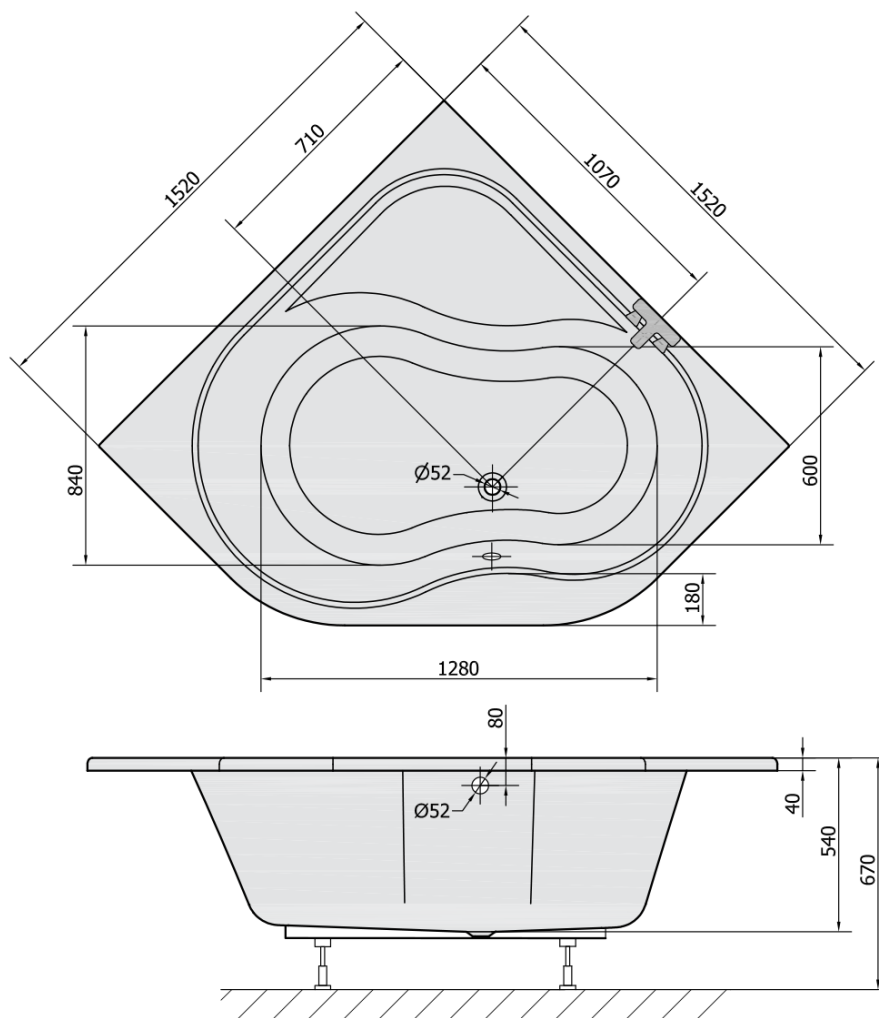

## Rozmery

Dĺžka: 1520 mm

Šírka: 1520 mm

Výška: 540 mm

Objem: 370 l

## Vlastnosti

Farba: Biela

Možnosti farebného prevedenia: Podľa vzorkovníka

Materiál: Akrylát

Tvar: Rohové

Inštalácia: Vstavaná (na obmurovanie)

Priemer odpadu: 52 mm

Vlastnosti: Výška okraja 40 mm (Standard)

## Odporúčame prikúpiť

1 ks Sifón 6/4", výška 42mm, DN40 (Objednací kód: 71712)

1 ks Vaňová súprava s bovdenom, dĺžka 800mm, zátka 72mm, chróm (Objednací kód: 71852)

1 ks Zvukovoizolačná páska k vani, 3m (Objednací kód: 93400)

1 ks Podstavec k akrylátovej vani Polysan, 51,5-89cm, pár (Objednací kód: PO60-100)

1 ks EDERA panel čelný (Objednací kód: 91312)

Technický list

VOLUME 370L