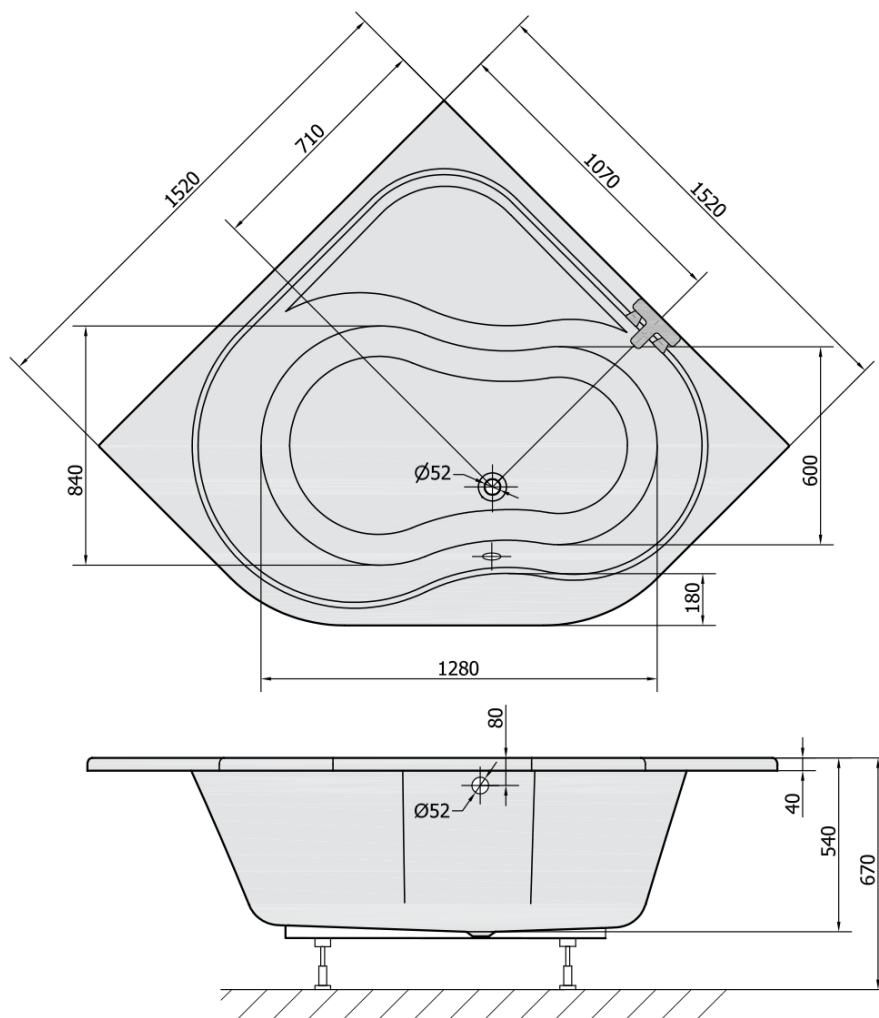

#### Rozmery

Dĺžka: 1520 mm

Šírka: 1520 mm

Výška: 540 mm

Objem: 370 l

Priemer odpadu: 52 mm

Vlastnosti: Výška okraja 40 mm (Standard)

Balenie neobsahuje: Sifón, Vaňová súprava

3D model: ÁNO

1 ks Podstavec k akrylátovej vani Polysan, 51,5-89cm, pár (Objednací kód: PO60-100)

1 ks EDERA panel čelný (Objednací kód: 91312)

Technický list

VOLUME 370L