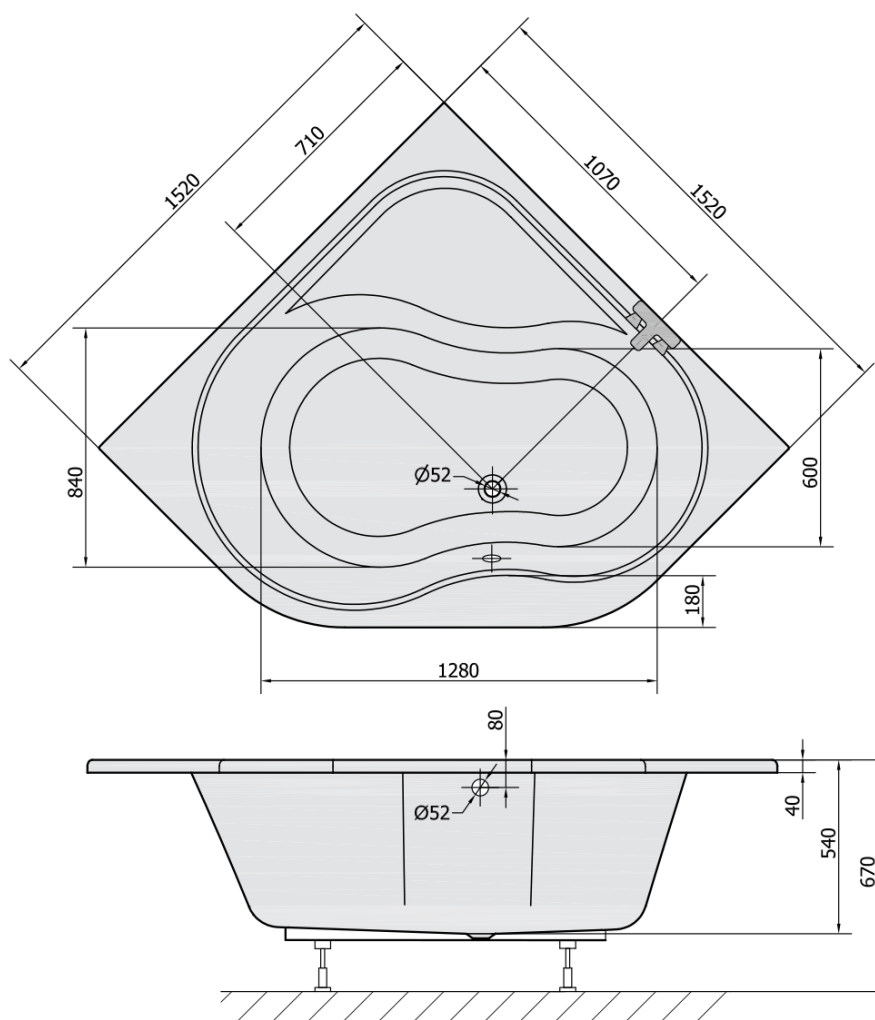

Objednací kód: 91111

Základné informácie

Značka: Polysan

Rozmery

Dĺžka: 1520 mm

Šírka: 1520 mm

Výška: 540 mm

Objem: 370 l

Vlastnosti

Farba: Biela

Možnosti farebného prevedenia: Podľa vzorkovníka

Materiál: Akrylát

Tvar: Rohové

Inštalácia: Vstavaná (na obmurovanie)

Priemer odpadu: 52 mm

Vlastnosti: Výška okraja 40 mm (Standard)

Balenie neobsahuje: Sifón, Vaňová súprava

Hmotnosť / ks: 44.95 kg

Balenie: 1 ks

Záruka: 10 rokov

Odporúčame prikúpiť

1 ks Sifón 6/4", výška 42mm, DN40 (Objednací kód: 71712)

1 ks Vaňová súprava s bovdenom, dĺžka 800mm, zátka 72mm, chróm (Objednací kód: 71852)

1 ks Zvukovoizolačná páska k vani, 3m (Objednací kód: 93400)

1 ks Podstavec k akrylátovej vani Polysan, 51,5-89cm, pár (Objednací kód: PO60-100)

1 ks EDERA panel čelný (Objednací kód: 91312)

Technický list