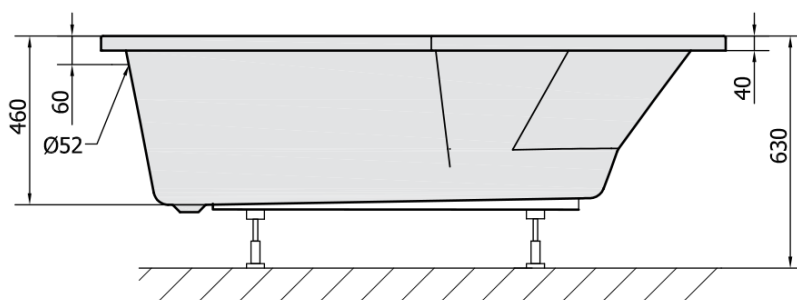

Objednací kód: 90611

Základné informácie

Značka: Polysan

Rozmery

Dĺžka: 1700 mm

Šírka: 800 mm

Výška: 460 mm

Objem: 225 l

Inštalácia: Vstavaná (na obmurovanie)

Priemer odpadu: 52 mm

Vlastnosti: Výška okraja 40 mm (Standard)

Balenie neobsahuje: Sifón, Vaňová súprava

3D model: ÁNO

Odporúčame prikúpiť

1 ks Zvukovoizolačná páska k vani, 3m (Objednací kód: 93400)

1 ks TIGRA R 170 panel čelný (Objednací kód: 90812)

1 ks Sifón 6/4", DN40 (Objednací kód: 72693)

1 ks Podstavec k akrylátovej vani Polysan, 51,5cm, pár (Objednací kód: PO60-60)

Technický list

VOLUME 225L