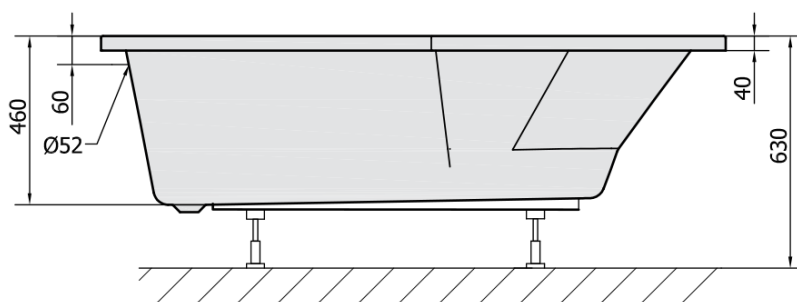

Objednací kód: 90611

Základné informácie

Značka: Polysan

Rozmery

Dĺžka: 1700 mm

Šírka: 800 mm

Výška: 460 mm

Objem: 225 l

Vlastnosti

Farba: Biela

Možnosti farebného prevedenia: Podľa vzorkovníka

Materiál: Akrylát

Tvar: Asymetrické

Inštalácia: Vstavaná (na obmurovanie)

Priemer odpadu: 52 mm

Vlastnosti: Výška okraja 40 mm (Standard)

Hmotnosť / ks: 21.56 kg

Balenie: 1 ks

Záruka: 10 rokov

Odporúčame prikúpiť

1 ks Zvukovoizolačná páska k vani, 3m (Objednací kód: 93400)

1 ks TIGRA R 170 panel čelný (Objednací kód: 90812)

1 ks Sifón 6/4", DN40 (Objednací kód: 72693)

1 ks Podstavec k akrylátovej vani Polysan, 51,5cm, pár (Objednací kód: PO60-60)

Technický list

VOLUME 225L