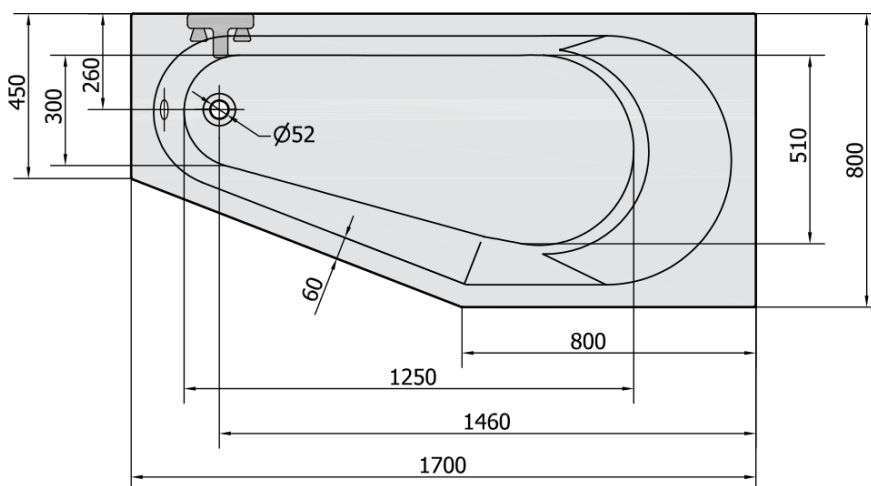

Objednací kód: 90611

Základné informácie

Značka: Polysan

Rozmery

Dĺžka: 1700 mm

Šírka: 800 mm

Výška: 460 mm

Objem: 225 l

Vlastnosti

Záruka: 10 rokov

Hmotnosť / ks: 21.56 kg

Balenie: 1 ks

Farba: Biela

Možnosti farebného prevedenia: Podľa vzorkovníka

Materiál: Akrylát

Tvar: Asymetrické

Inštalácia: Vstavaná (na obmurovanie)

Priemer odpadu: 52 mm

Vlastnosti: Výška okraja 40 mm (Standard)

Balenie neobsahuje: Sifón, Vaňová súprava

3D model: ÁNO

Odporúčame prikúpiť

1 ks Zvukovoizolačná páska k vani, 3m (Objednací kód: 93400)

1 ks TIGRA R 170 panel čelný (Objednací kód: 90812)

1 ks Sifón 6/4", DN40 (Objednací kód: 72693)

1 ks Podstavec k akrylátovej vani Polysan, 51,5cm, pár (Objednací kód: PO60-60)

Technický list

VOLUME 225L