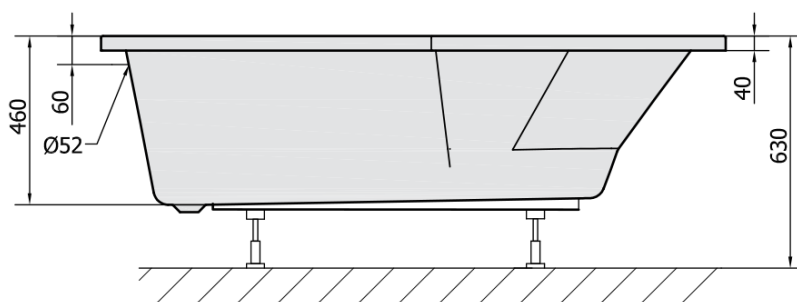

Objednací kód: 90611

Základné informácie

Značka: Polysan

Rozmery

Dĺžka: 1700 mm

Šírka: 800 mm

Výška: 460 mm

Objem: 225 l

Vlastnosti

Farba: Biela

Možnosti farebného prevedenia: Podľa vzorkovníka

Materiál: Akrylát

Tvar: Asymetrické

Inštalácia: Vstavaná (na obmurovanie)

Priemer odpadu: 52 mm

Vlastnosti: Výška okraja 40 mm (Standard)

Balenie neobsahuje: Sifón, Vaňová súprava

Hmotnosť / ks: 21.56 kg

Balenie: 1 ks

Záruka: 10 rokov

Odporúčame prikúpiť

1 ks Zvukovoizolačná páska k vani, 3m (Objednací kód: 93400)

1 ks TIGRA R 170 panel čelný (Objednací kód: 90812)

1 ks Sifón 6/4", DN40 (Objednací kód: 72693)

1 ks Podstavec k akrylátovej vani Polysan, 51,5cm, pár (Objednací kód: PO60-60)

Technický list

VOLUME 225L