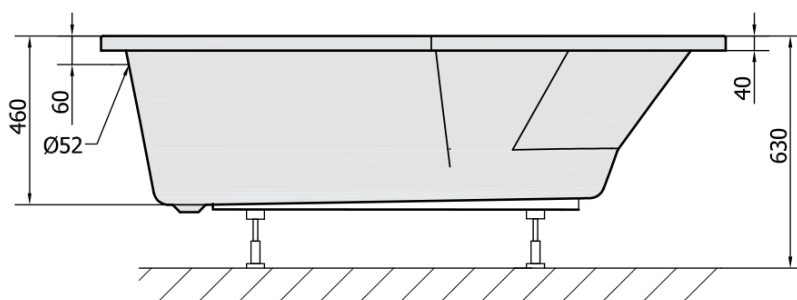

Objednací kód: 90611

Základné informácie

Značka: Polysan

Rozmery

Dĺžka: 1700 mm

Šírka: 800 mm

Výška: 460 mm

Objem: 225 l

Vlastnosti

Farba: Biela

Možnosti farebného prevedenia: Podľa vzorkovníka

Materiál: Akrylát

Tvar: Asymetrické

Inštalácia: Vstavaná (na obmurovanie)

Priemer odpadu: 52 mm

Vlastnosti: Výška okraja 40 mm (Standard)

Balenie neobsahuje: Sifón, Vaňová súprava

Hmotnosť / ks: 21.56 kg

Balenie: 1 ks

Záruka: 10 rokov

Odporúčame prikúpiť

1 ks Zvukovoizolačná páska k vani, 3m (Objednací kód: 93400)

1 ks TIGRA R 170 panel čelný (Objednací kód: 90812)

1 ks Sifón 6/4", DN40 (Objednací kód: 72693)

1 ks Podstavec k akrylátovej vani Polysan, 51,5cm, pár (Objednací kód: PO60-60)

Technický list

VOLUME 225L