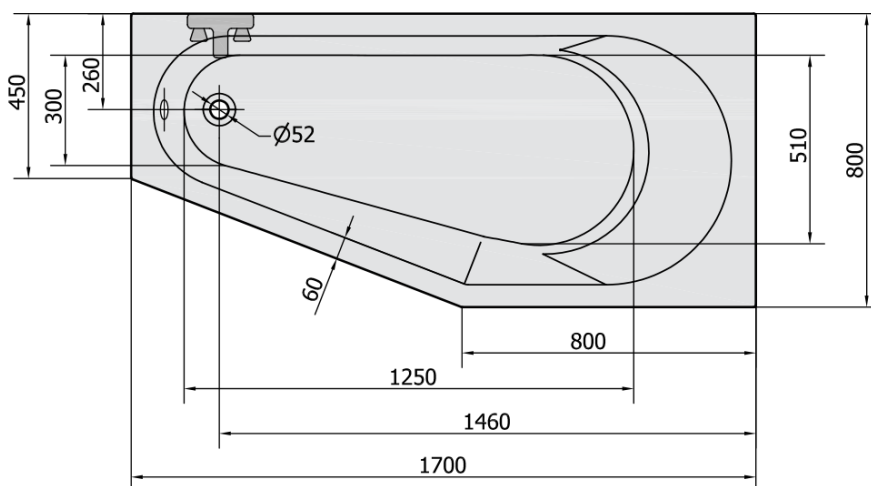

Objednací kód: 90611

Základné informácie

Značka: Polysan

Rozmery

Dĺžka: 1700 mm

Šírka: 800 mm

Výška: 460 mm

Objem: 225 l

Vlastnosti

Farba: Biela

Možnosti farebného prevedenia: Podľa vzorkovníka

Materiál: Akrylát

Tvar: Asymetrické

Inštalácia: Vstavaná (na obmurovanie)

Priemer odpadu: 52 mm

Vlastnosti: Výška okraja 40 mm (Standard)

Balenie neobsahuje: Sifón, Vaňová súprava

Hmotnosť / ks: 21.56 kg

Balenie: 1 ks

Záruka: 10 rokov

Odporúčame prikúpiť

1 ks Zvukovoizolačná páska k vani, 3m (Objednací kód: 93400)

1 ks TIGRA R 170 panel čelný (Objednací kód: 90812)

1 ks Sifón 6/4", DN40 (Objednací kód: 72693)

1 ks Podstavec k akrylátovej vani Polysan, 51,5cm, pár (Objednací kód: PO60-60)

Technický list

VOLUME 225L