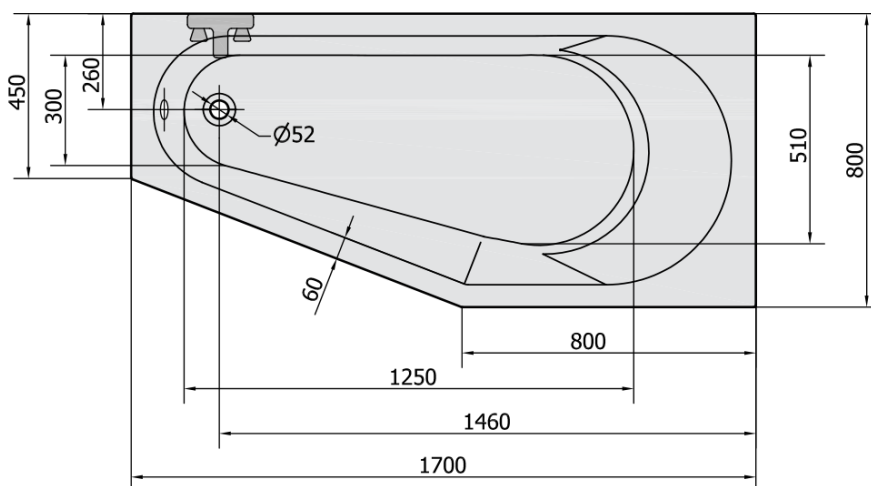

Objednací kód: 90611

Základné informácie

Značka: Polysan

Rozmery

Dĺžka: 1700 mm

Šírka: 800 mm

Výška: 460 mm

Objem: 225 l

Vlastnosti

Farba: Biela

Možnosti farebného prevedenia: Podľa vzorkovníka

Materiál: Akrylát

Tvar: Asymetrické

Inštalácia: Vstavaná (na obmurovanie)

Priemer odpadu: 52 mm

Vlastnosti: Výška okraja 40 mm (Standard)

Hmotnosť / ks: 21.56 kg

Balenie: 1 ks

Záruka: 10 rokov

Odporúčame prikúpiť

1 ks Zvukovoizolačná páska k vani, 3m (Objednací kód: 93400)

1 ks TIGRA R 170 panel čelný (Objednací kód: 90812)

1 ks Sifón 6/4", DN40 (Objednací kód: 72693)

1 ks Podstavec k akrylátovej vani Polysan, 51,5cm, pár (Objednací kód: PO60-60)

Technický list

VOLUME 225L