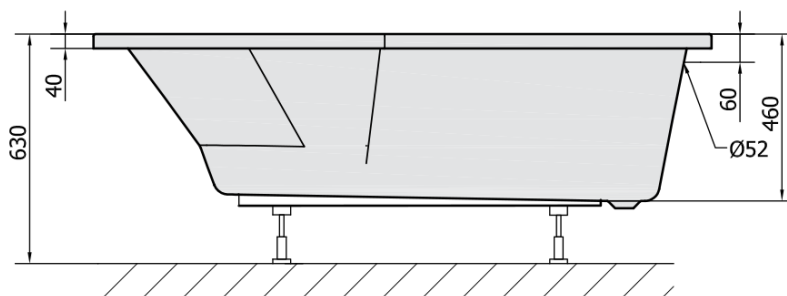

Objednací kód: 90111

Základné informácie

Značka: Polysan

Rozmery

Dĺžka: 1700 mm

Šírka: 800 mm

Výška: 460 mm

Objem: 225 l

Inštalácia: Vstavaná (na obmurovanie)

Priemer odpadu: 52 mm

Vlastnosti: Výška okraja 40 mm (Standard)

Balenie neobsahuje: Sifón, Vaňová súprava

3D model: ÁNO

Odporúčame prikúpiť

1 ks Zvukovoizolačná páska k vani, 3m (Objednací kód: 93400)

1 ks Sifón 6/4", DN40 (Objednací kód: 72693)

1 ks Podstavec k akrylátovej vani Polysan, 51,5cm, pár (Objednací kód: PO60-60)

1 ks TIGRA L 170 panel čelný (Objednací kód: 90312)

Technický list

VOLUME 225L