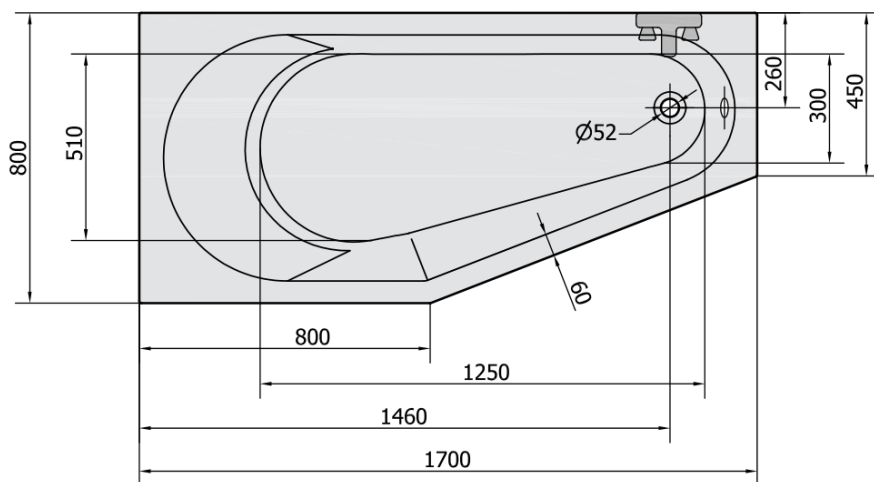

Objednací kód: 90111

Základné informácie

Značka: Polysan

Rozmery

Dĺžka: 1700 mm

Šírka: 800 mm

Výška: 460 mm

Objem: 225 l

Vlastnosti

Farba: Biela

Možnosti farebného prevedenia: Podľa vzorkovníka

Materiál: Akrylát

Tvar: Asymetrické

Inštalácia: Vstavaná (na obmurovanie)

Priemer odpadu: 52 mm

Vlastnosti: Výška okraja 40 mm (Standard)

Balenie neobsahuje: Sifón, Vaňová súprava

Hmotnosť / ks: 21.56 kg

Balenie: 1 ks

Záruka: 10 rokov

Odporúčame prikúpiť

1 ks Zvukovoizolačná páska k vani, 3m (Objednací kód: 93400)

1 ks Sifón 6/4", DN40 (Objednací kód: 72693)

1 ks Podstavec k akrylátovej vani Polysan, 51,5cm, pár (Objednací kód: PO60-60)

1 ks TIGRA L 170 panel čelný (Objednací kód: 90312)

Technický list

VOLUME 225L