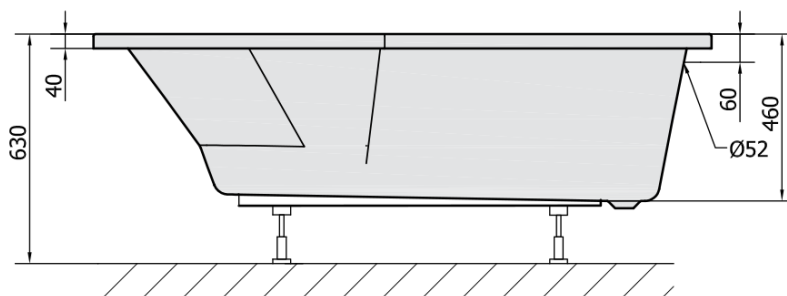

Objednací kód: 90111

Základné informácie

Značka: Polysan

Rozmery

Dĺžka: 1700 mm

Šírka: 800 mm

Výška: 460 mm

Objem: 225 l

Vlastnosti

Farba: Biela

Možnosti farebného prevedenia: Podľa vzorkovníka

Materiál: Akrylát

Tvar: Asymetrické

Inštalácia: Vstavaná (na obmurovanie)

Priemer odpadu: 52 mm

Vlastnosti: Výška okraja 40 mm (Standard)

1 ks Podstavec k akrylátovej vani Polysan, 51,5cm, pár (Objednací kód: PO60-60)

1 ks TIGRA L 170 panel čelný (Objednací kód: 90312)

Technický list

VOLUME 225L