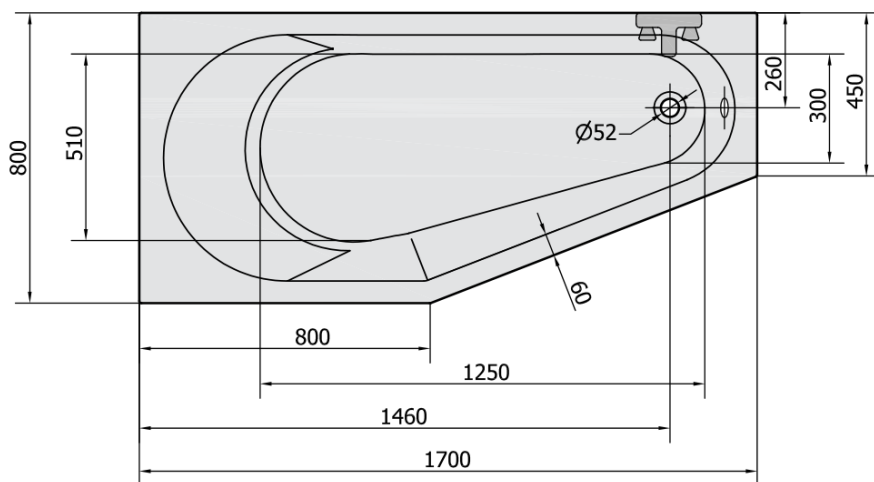

Objednací kód: 90111

Základné informácie

Značka: Polysan

Rozmery

Dĺžka: 1700 mm

Šírka: 800 mm

Výška: 460 mm

Objem: 225 l

Vlastnosti

Záruka: 10 rokov

Hmotnosť / ks: 21.56 kg

Balenie: 1 ks

Farba: Biela

Možnosti farebného prevedenia: Podľa vzorkovníka

Materiál: Akrylát

Tvar: Asymetrické

Inštalácia: Vstavaná (na obmurovanie)

Priemer odpadu: 52 mm

Vlastnosti: Výška okraja 40 mm (Standard)

Balenie neobsahuje: Sifón, Vaňová súprava

3D model: ÁNO

Odporúčame prikúpiť

1 ks Zvukovoizolačná páska k vani, 3m (Objednací kód: 93400)

1 ks Sifón 6/4", DN40 (Objednací kód: 72693)

1 ks Podstavec k akrylátovej vani Polysan, 51,5cm, pár (Objednací kód: PO60-60)

1 ks TIGRA L 170 panel čelný (Objednací kód: 90312)

Technický list

VOLUME 225L