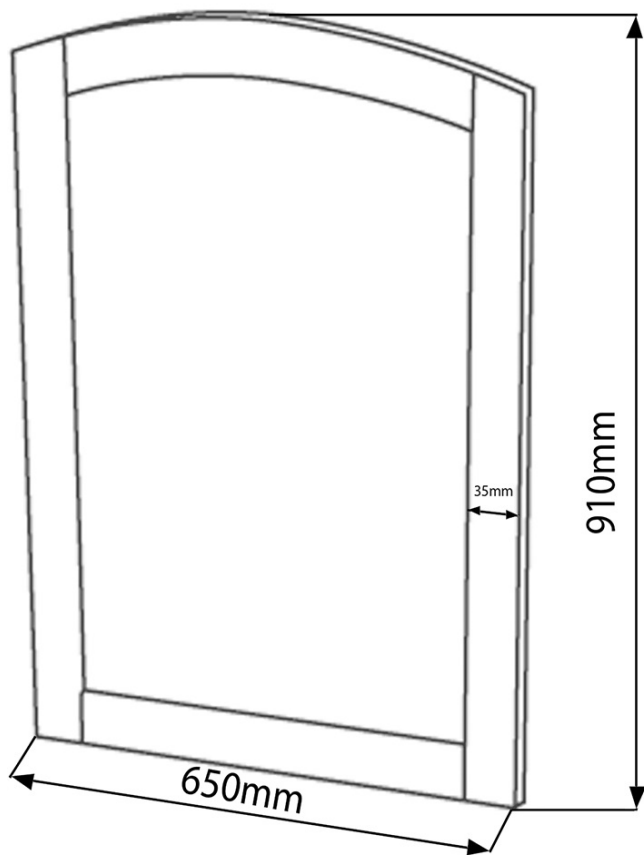

## Rozmery

Šírka: 1000 mm

## Vlastnosti

Záruka: 2 roky

Hmotnosť / set: 69.47 kg

Balenie: 3 ks

Farba: Biela

Dekor: Starobiela

Materiál: Masiv drevo/dyha

Inštalácia: Závesné na stenu

Typ skrinky: Zásuvky a dvierka

Typ umývadla: Klasické umývadlo

Typ zrkadla: Zrkadlá v ráme

Technický list

TL:20mm

aoalzione 5mm  
stament