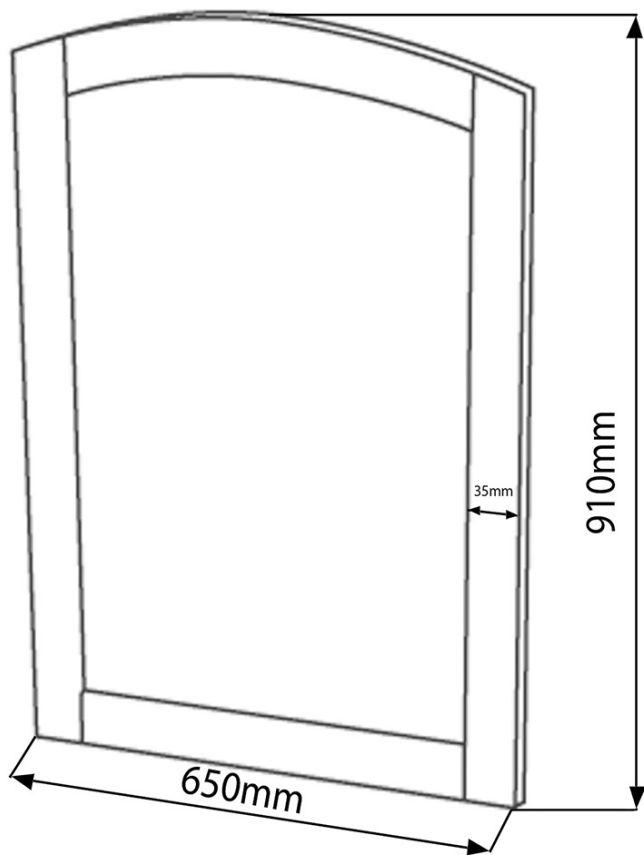

Objednací kód: KSET-015

Základné informácie

Značka: Sapho
Séria: RETRO

Rozmery

Šírka: 1000 mm

Vlastnosti

Farba: Biela
Dekor: Starobiela
Materiál: Masiv drevo/dyha
Inštalácia: Závesné na stenu
Typ skrinky: Zásuvky a dvierka
Typ umývadla: Klasické umývadlo
Typ zrkadla: Zrkadlá v ráme
Hmotnosť / set: 69.47 kg
Balenie: 3 ks
Záruka: 2 roky

Technický list

TL:20mm

aoalzione 5mm
stament