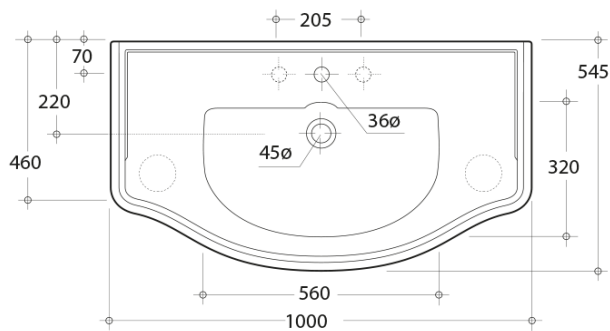

Objednací kód: KSET-015

Základné informácie

Značka: Sapho
Séria: RETRO

Rozmery

Šírka: 1000 mm

Vlastnosti

Farba: Biela
Dekor: Starobiela
Materiál: Masiv drevo/dyha
Inštalácia: Závesné na stenu
Typ skrinky: Zásuvky a dvierka
Typ umývadla: Klasické umývadlo
Typ zrkadla: Zrkadlá v ráme
Hmotnosť / set: 69.47 kg
Balenie: 3 ks
Záruka: 2 roky

Technický list

TL:20mm

aoalzione 5mm
stament