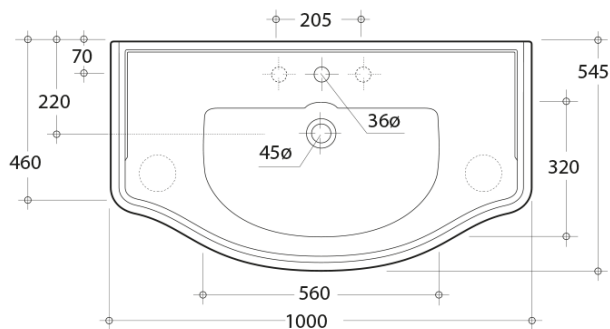

## Rozmery

Šírka: 1000 mm

## Vlastnosti

Záruka: 2 roky

Hmotnosť / set: 69.47 kg

Balenie: 3 ks

Farba: Biela

Dekor: Starobiela

Materiál: Masiv drevo/dyha

Inštalácia: Závesné na stenu

Typ skrinky: Zásuvky a dvierka

Typ umývadla: Klasické umývadlo

Typ zrkadla: Zrkadlá v ráme

Technický list

TL:20mm

aoalzione 5mm  
stament