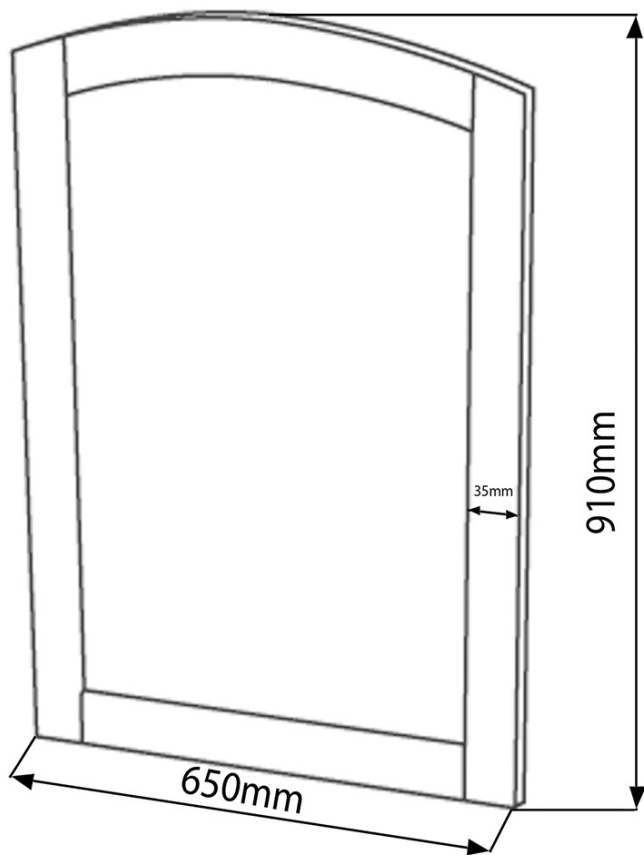

## Rozmery

Šírka: 1000 mm

## Vlastnosti

Farba: Biela  
Dekor: Starobiela  
Materiál: Masiv drevo/dyha  
Inštalácia: Závesné na stenu  
Typ skrinky: Zásuvky a dvierka  
Typ umývadla: Klasické umývadlo  
Typ zrkadla: Zrkadlá v ráme  
Hmotnosť / set: 69.47 kg  
Balenie: 3 ks  
Záruka: 2 roky

Technický list

TL:20mm

aoalzione 5mm  
stament