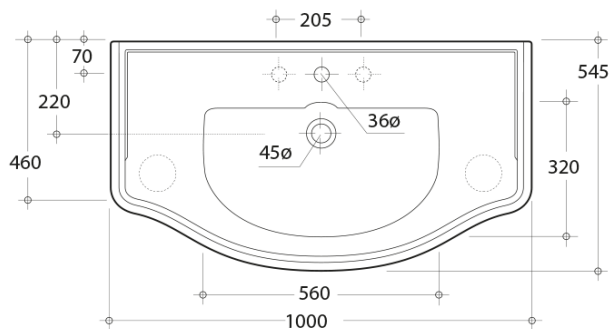

Objednací kód: KSET-015

Základné informácie

Značka: Sapho
Séria: RETRO

Rozmery

Šírka: 1000 mm

Vlastnosti

Farba: Biela
Dekor: Starobiela
Materiál: Masiv drevo/dyha
Inštalácia: Závesné na stenu
Typ skrinky: Zásuvky a dvierka
Typ umývadla: Klasické umývadlo
Typ zrkadla: Zrkadlá v ráme
Hmotnosť / set: 69.47 kg
Balenie: 3 ks
Záruka: 2 roky

Technický list

TL:20mm

aoalzione 5mm
stament