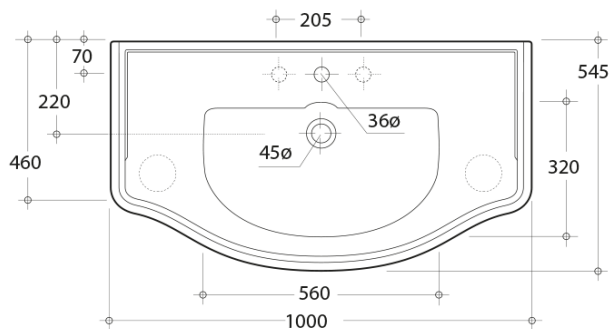

## Rozmery

Šírka: 1000 mm

## Vlastnosti

Farba: Biela  
Dekor: Starobiela  
Materiál: Masiv drevo/dyha  
Inštalácia: Závesné na stenu  
Typ skrinky: Zásuvky a dvierka  
Typ umývadla: Klasické umývadlo  
Typ zrkadla: Zrkadlá v ráme  
Hmotnosť / set: 69.47 kg  
Balenie: 3 ks  
Záruka: 2 roky

Technický list

TL:20mm

aoalzione 5mm  
stament