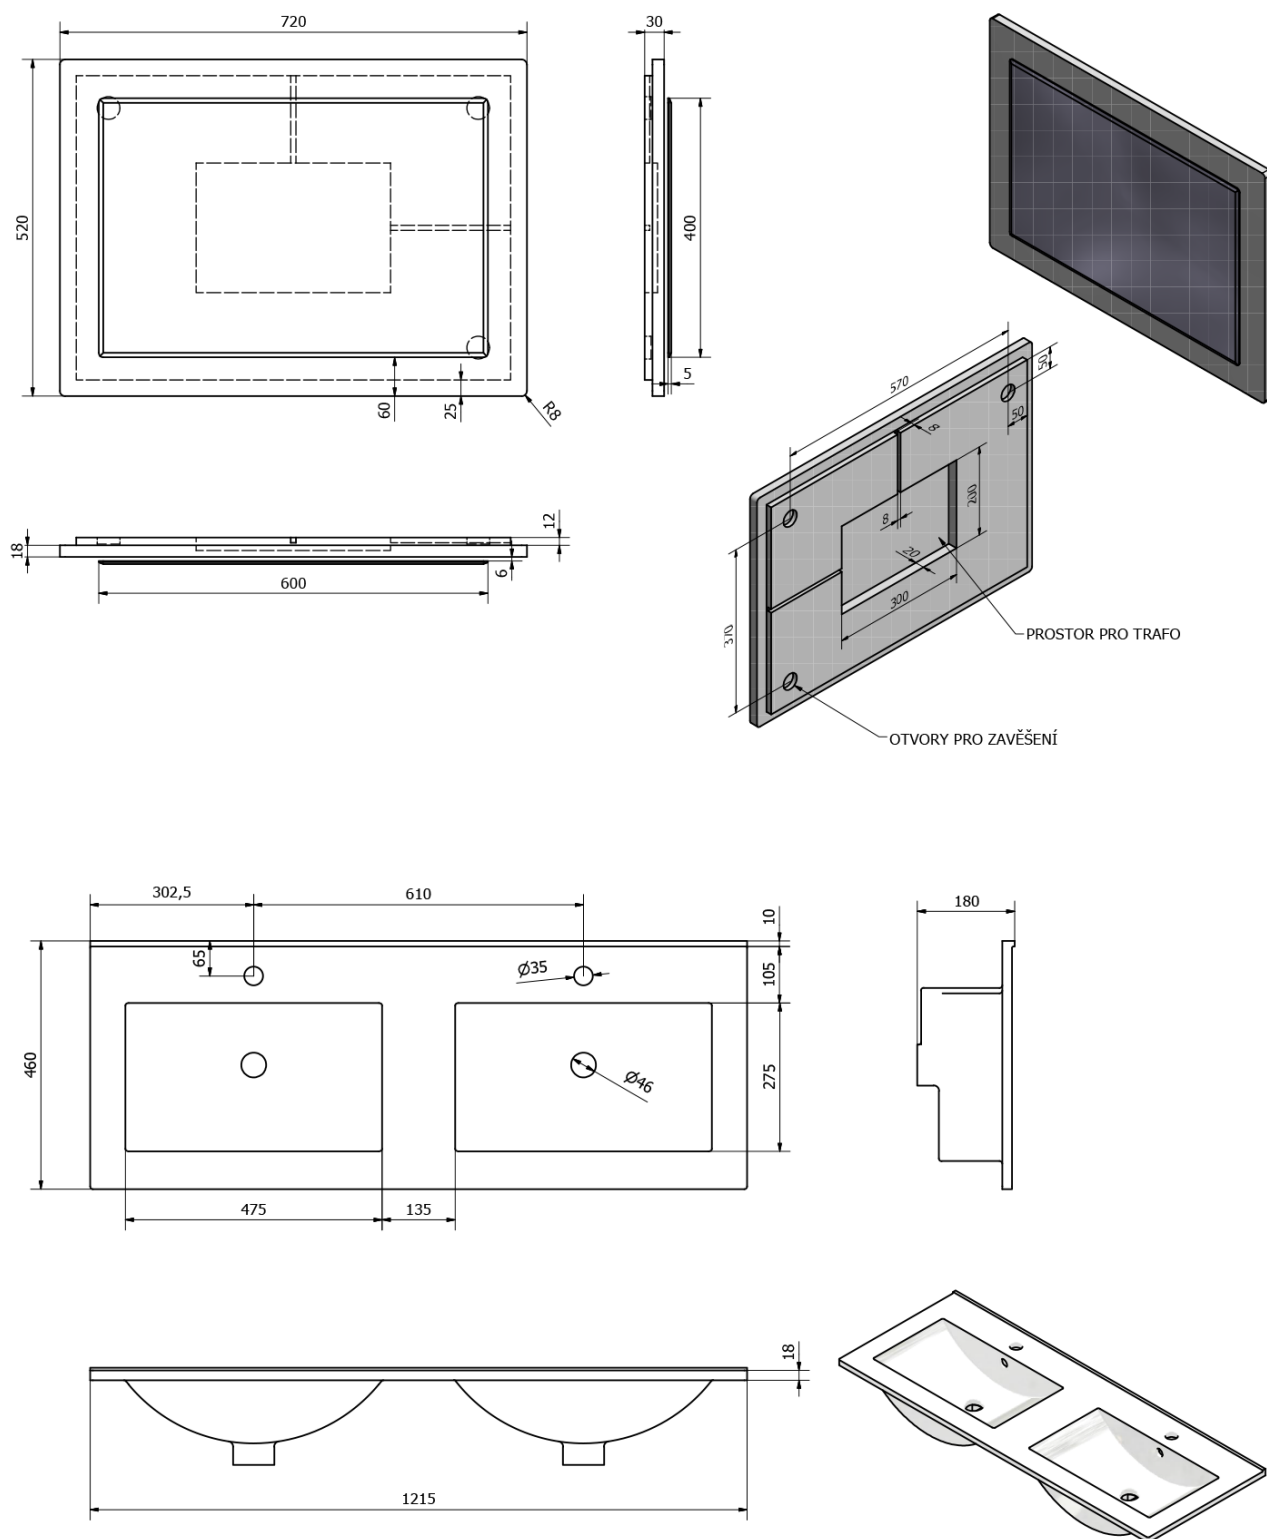

Objednací kód: KSET-007

Základné informácie

Značka: Sapho
Séria: MITRA

Rozmery

Šírka: 1215 mm

Vlastnosti

Farba: Bordo
Materiál: MDF/lamino
Inštalácia: Závesné na stenu
Typ skrinky: Zásuvky
Typ umývadla: Dvojumývadlo
Typ zrkadla: Zrkadlá v ráme
Výbava: Automatické dovretie
Hmotnosť / set: 89.18 kg
Balenie: 4 ks
Záruka: 2 roky

Odporúčame prikúpiť

2 ks URBINO umývadlový sifón šetriaci miesto s Click Clack výpustou, 5/4", odpad 32mm, biela (Objednací kód: 151.133.0)

Technický list

Kúpeľňový set MITRA 120, dvojumývadlo, bordo