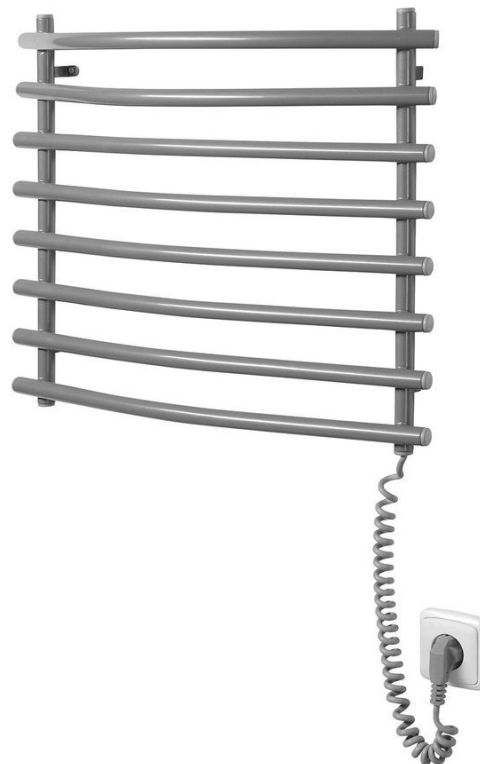

Elektrický sušiac uterákov, 570x465mm, 72W, šedý hliník-metalíza (RAL9007)

Objednací kód: SU210A

Základné informácie

Značka: Aqualine
Séria: SUCH

Rozmery

Šírka: 570 mm
Výška: 465 mm

Vlastnosti

Farba: Strieborná
Materiál: Oceľ
Tvar: Tvar H
Možnosť vykurovania: Elektrické vykurovanie integrované
Príkon: 72 W
Hmotnosť / ks: 4.5 kg
Balenie: 1 ks
Záruka: 2 roky