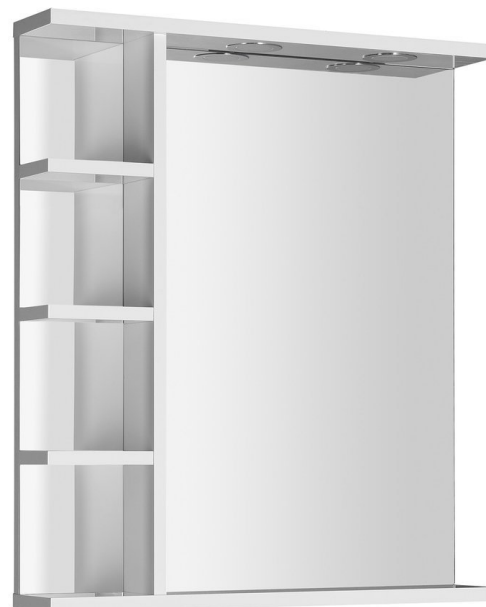

KORIN zrkadlo s LED osvetlením a poličkami 60x70x12cm

Objednací kód: KO370

Základné informácie

Značka: Aqualine
Séria: KORIN

Rozmery

Šírka: 600 mm
Výška: 700 mm

Vlastnosti

Farba rámu: Biela
Materiál: MDF/lamino
Typ zrkadla: Zrkadlá s osvetlením, Zrkadlá s policou
Tvar: Obdĺžnik
Ovládanie svetla: Nie je súčasťou
Stupeň krytia: IP44
Príkon: 6 W
Farba LED: Denná biela (4 000 - 5 000 K)
Hmotnosť / ks: 9.9 kg
Balenie: 1 ks
Záruka: 2 roky

Náhradné diely

Sada LED osvetlenie 2x2W, 4000K, 230V pre galerky KORIN, KAWA, ZOJA/KERAMIA FRESH (Objednací kód: NC-P023-KS)

Technický list