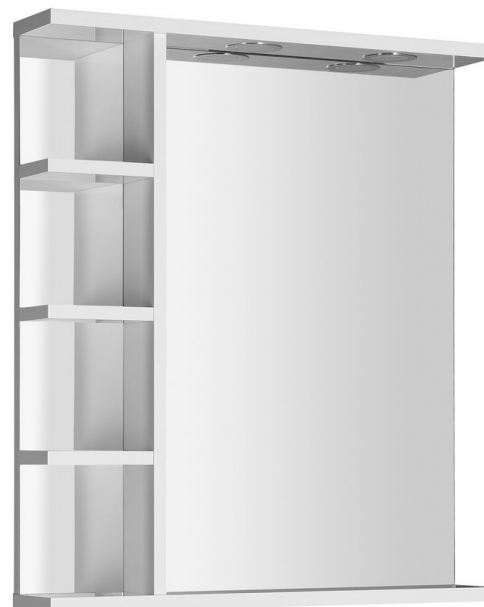

KORIN zrkadlo s LED osvetlením a poličkami 60x70x12cm

Objednací kód: KO370

Základné informácie

Značka: Aqualine

Séria: KORIN

Rozmery

Šírka: 600 mm

Výška: 700 mm

Vlastnosti

Farba rámu: Biela

Materiál: MDF/lamino

Typ zrkadla: Zrkadlá s osvetlením, Zrkadlá s policou

Tvar: Obdĺžnik

Ovládanie svetla: Nie je súčasťou

Stupeň krytia: IP44

Príkon: 6 W

Farba LED: Denná biela (4 000 - 5 000 K)

Hmotnosť / ks: 9.9 kg

Balenie: 1 ks

Záruka: 2 roky

Náhradné diely

Zápusťné LED svetlo 2W, 4000K, 230V pre galerky KORIN, KAWA, ZOJA/KERAMIA FRESH (bočný kábel 30cm)
(Objednací kód: ND-NC-P023)