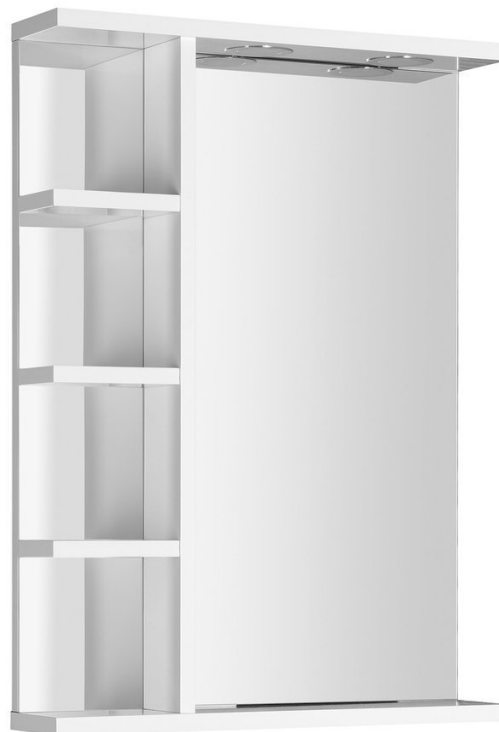

KORIN zrkadlo s LED osvetlením a poličkami 52x70x12cm

Objednací kód: KO355

Základné informácie

Značka: Aqualine

Séria: KORIN

Rozmery

Šírka: 500 mm

Výška: 700 mm

Vlastnosti

Farba rámu: Biela

Materiál: MDF/lamino

Typ zrkadla: Zrkadlá s osvetlením, Zrkadlá s policou

Tvar: Obdĺžnik

Ovládanie svetla: Nie je súčasťou

Stupeň krytia: IP44

Príkon: 6 W

Farba LED: Denná biela (4 000 - 5 000 K)

Hmotnosť / ks: 8.95 kg

Balenie: 1 ks

Záruka: 2 roky

Technický list