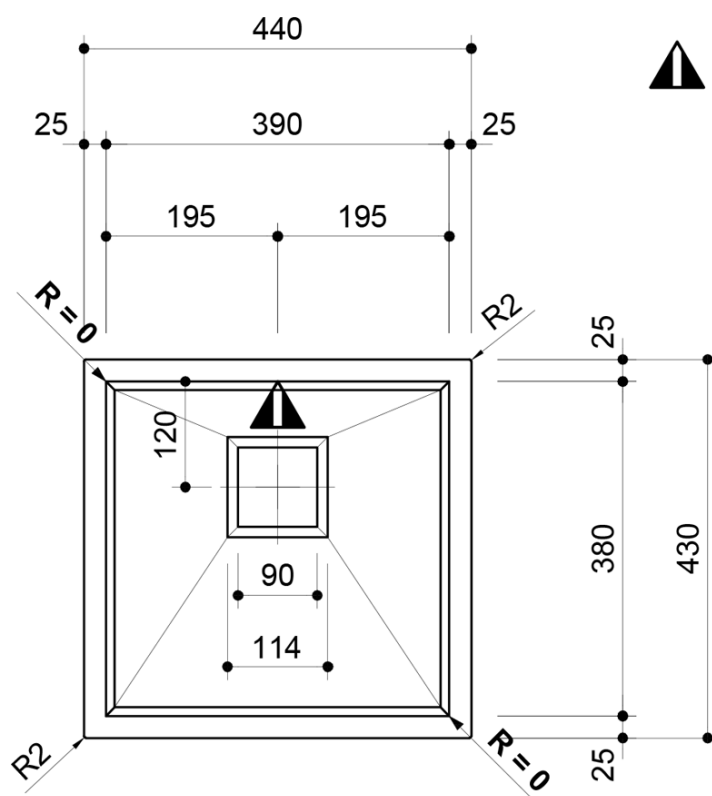

Technický list

- **Overflow**
(přepad)