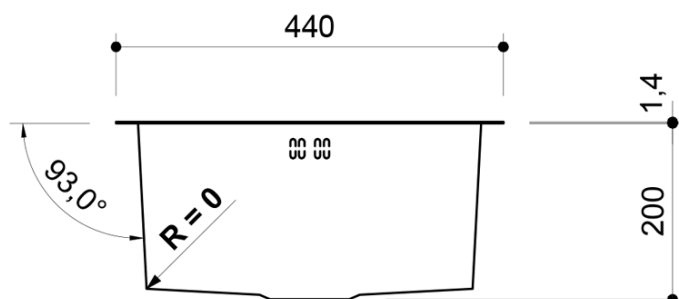

Technický list

- **Overflow**
(přepad)