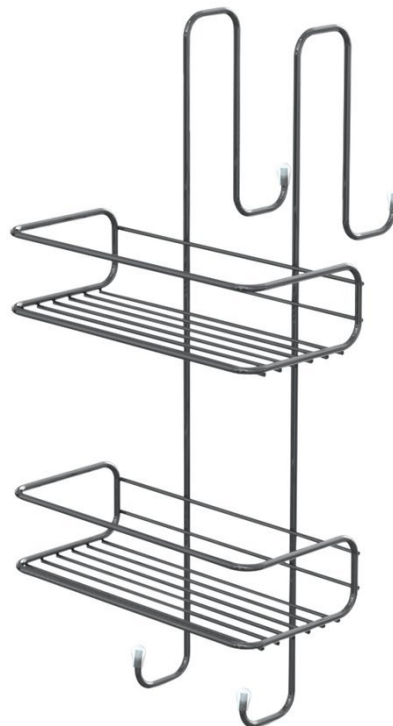

CHROM LINE závesná sprchová polička, 240x490x220mm, chróm

Objednací kód: 2485

Základné informácie

Značka: Gedy
Séria: CHROM LINE

Rozmery

Šírka: 240 mm
Výška: 490 mm
Hĺbka: 220 mm

Vlastnosti

Farba: Chróm
Materiál: Oceľ
Tvar: Drôtené
Druh: Polička: viacposchodová, Polička: na zavesenie
Inštalácia: Na zavesenie
Hmotnosť / ks: 0.764 kg
Balenie: 1 ks
Záruka: 2 roky

CHROM LINE závesná sprchová polička, 240x490x220mm,
chróm

Technický list