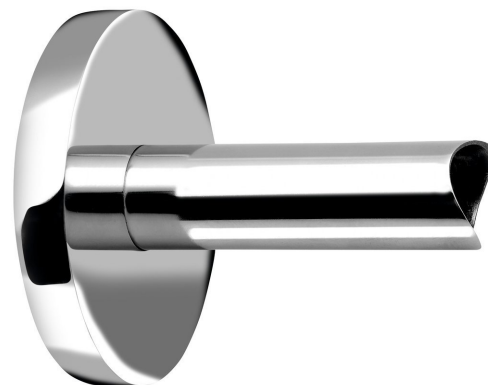

## Adaptér pre priame napojenie kábla do steny, pre okrúhle profily

 **SAPHO**

Objednací kód: ER120

### Rozmery

Šírka: 90 mm

### Vlastnosti

Farba: Nerez

Materiál: Nerez

Hmotnosť / ks: 0.371 kg

Balenie: 1 ks

Záruka: 2 roky

# Adaptér pre priame napojenie kábla do steny, pre okrúhle profily