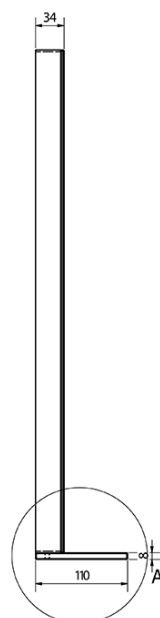

Objednací kód: BT080

Základné informácie

Značka: Sapho
Séria: BRETO ZRKADLÁ

Rozmery

Šírka: 800 mm
Výška: 608 mm

Vlastnosti

Farba rámu: Strieborná
Materiál: Hliník
Typ zrkadla: Zrkadlá s osvetlením, Zrkadlá s policou
Tvar: Obdĺžnik
Ovládanie svetla: Nie je súčasťou
Stupeň krytia: IP44
Príkon: 9.6 W
Farba LED: Denná biela (4 000 - 5 000 K)
Životnosť (LED): 50000 hodín
Hmotnosť / ks: 7.49 kg
Balenie: 1 ks
Záruka: 2 roky

Technický list

A (1 : 1)