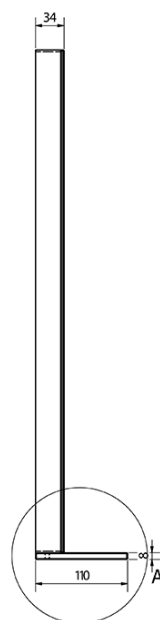

Objednací kód: BT080

Základné informácie

Značka: Sapho
Séria: BRETO ZRKADLÁ

Rozmery

Šírka: 800 mm
Výška: 608 mm

Vlastnosti

Záruka: 2 roky
Hmotnosť / ks: 7.49 kg
Balenie: 1 ks
Farba rámu: Strieborná
Materiál: Hliník
Typ zrkadla: Zrkadlá s osvetlením, Zrkadlá s policou
Tvar: Obdĺžnik
Ovládanie svetla: Nie je súčasťou
Stupeň krytia: IP44
Príkon: 9.6 W
Farba LED: Denná biela (4 000 - 5 000 K)
Životnosť (LED): 50000 hodín

Technický list

A (1 : 1)