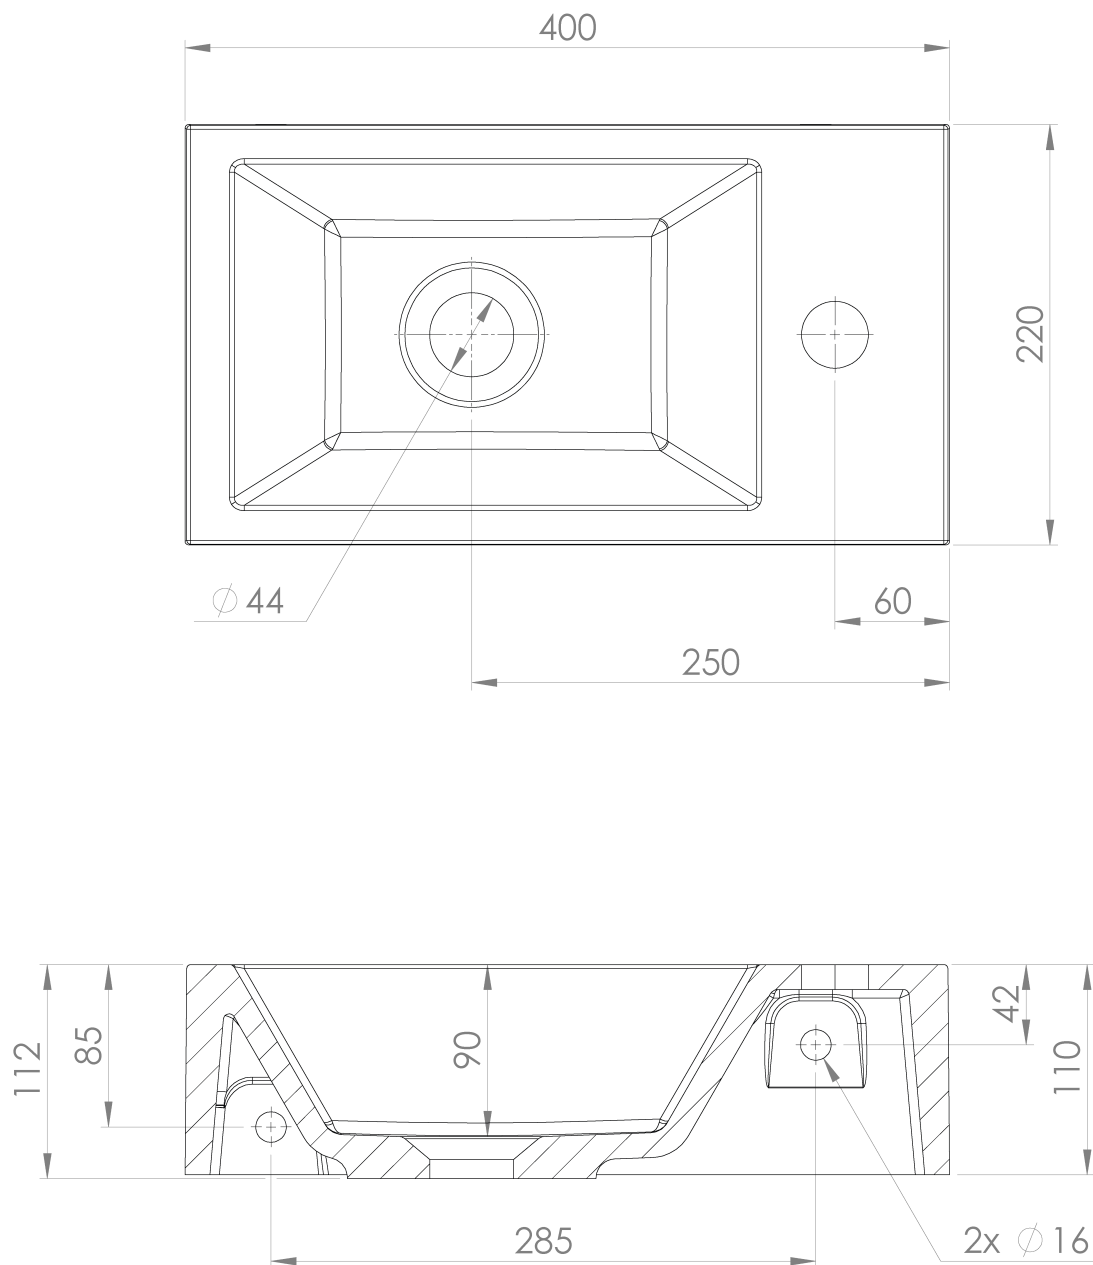

**AMAROK liaty mramor umývadlo 40x22cm, biele,
batéria vpravo**

Objednací kód: AR500

Základné informácie

Značka: Sapho

Séria: SMALL

Rozmery

Šírka: 400 mm

Výška: 110 mm

Hĺbka: 220 mm

Vlastnosti

Farba: Biela

Materiál: Liaty mramor

Inštalácia: Do nábytku, Na postavenie, Nástenné-
skrutky

Typ umývadla: Umývadielko (malé)

**Počet otvorov pre
batériu:** 1 otvor

Prepad: NIE

Tvar: Obdĺžnik

Hmotnosť / ks: 6.76 kg

Balenie: 1 ks

Záruka: 2 roky

Technický list

AMAROK liaty mramor umývadlo 40x22cm, biele,
batéria vpravo

 **SAPHO**