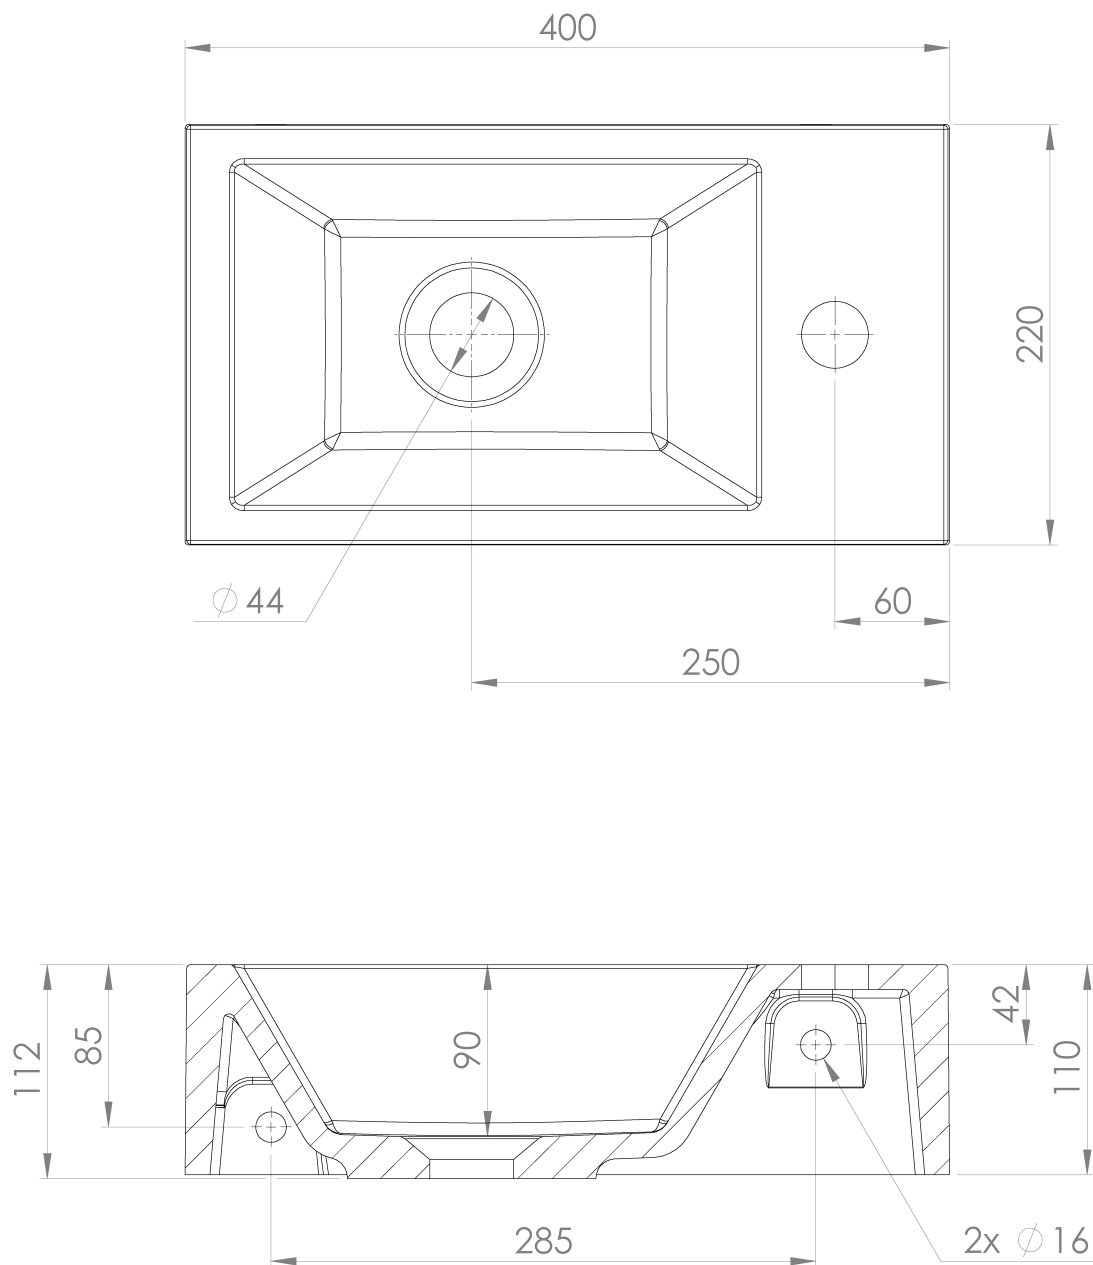

**AMAROK liaty mramor umývadlo 40x22cm, biele,  
batéria vpravo**

**Objednací kód:** AR500

**Základné informácie**

**Značka:** Sapho

**Séria:** SMALL

**Rozmery**

**Šírka:** 400 mm

**Výška:** 110 mm

**Hĺbka:** 220 mm

**Vlastnosti**

**Farba:** Biela

**Materiál:** Liaty mramor

**Inštalácia:** Do nábytku, Na postavenie, Nástenné-  
skrutky

**Typ umývadla:** Umývadielko (malé)

**Počet otvorov pre  
batériu:** 1 otvor

## Technický list

AMAROK liaty mramor umývadlo 40x22cm, biele,  
batéria vpravo

 SAPHO