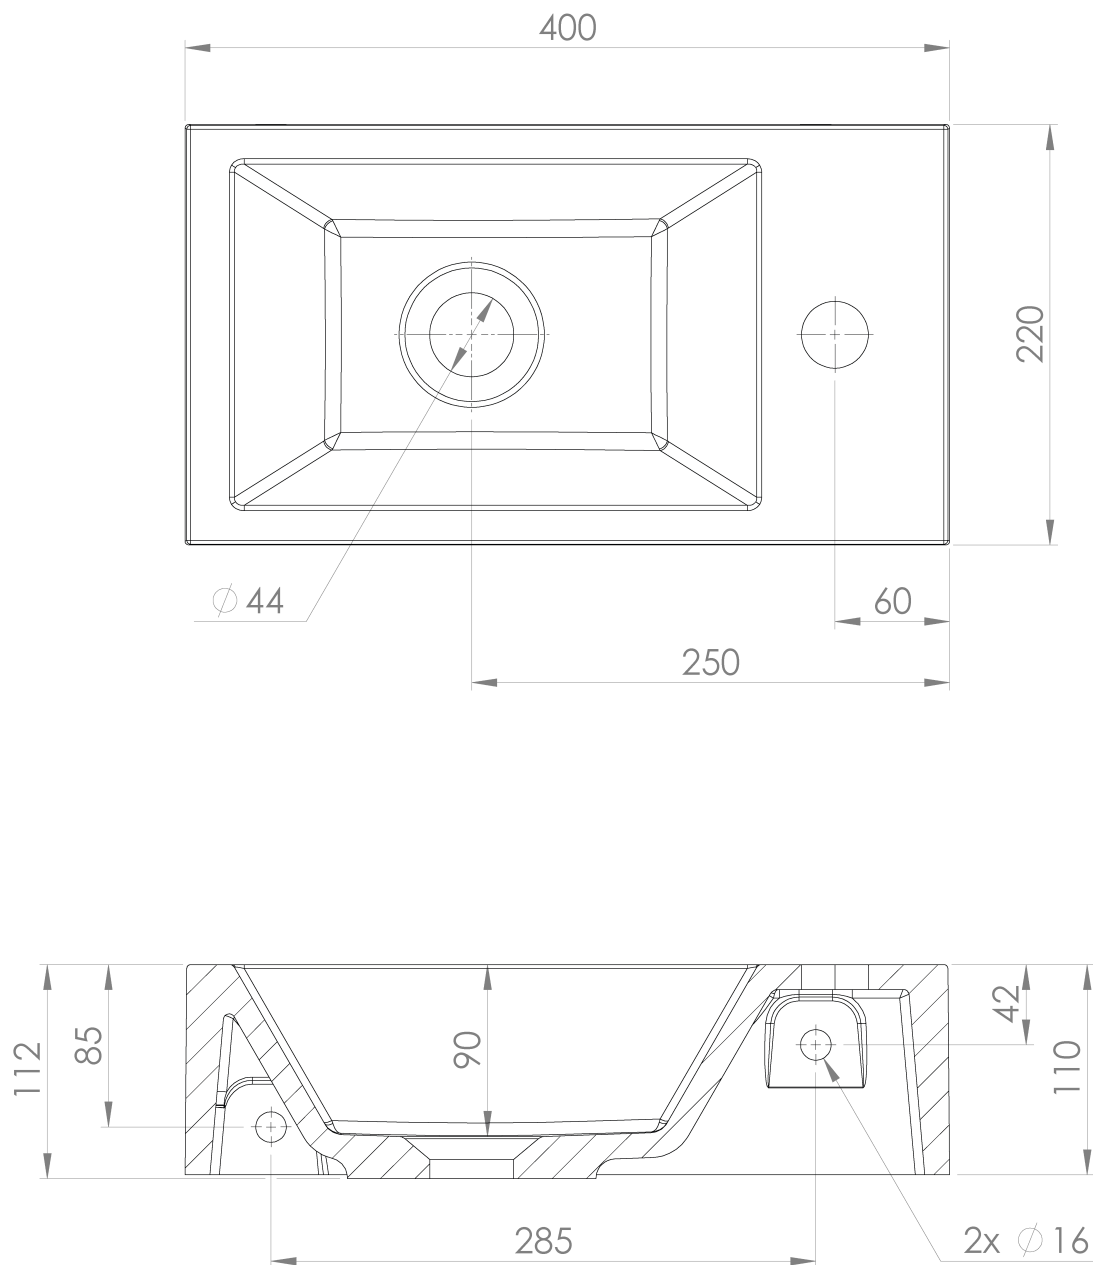

**AMAROK liaty mramor umývadlo 40x22cm, biele,  
batéria vpravo**

**Objednací kód:** AR500

**Základné informácie**

**Značka:** Sapho

**Séria:** SMALL

**Rozmery**

**Šírka:** 400 mm

**Výška:** 110 mm

**Hĺbka:** 220 mm

**Vlastnosti**

**Záruka:** 2 roky

**Farba:** Biela

**Materiál:** Liaty mramor

**Inštalácia:** Do nábytku, Na postavenie, Nástenné-  
skrutky

**Typ umývadla:** Umývadielko (malé)

**Počet otvorov pre  
batériu:** 1 otvor

**Prepad:** NIE

**Tvar:** Obdĺžnik

**Hmotnosť / ks:** 6.76 kg

**Balenie:** 1 ks

**3D model:** ÁNO

Technický list

AMAROK liaty mramor umývadlo 40x22cm, biele,  
batéria vpravo

 SAPHO