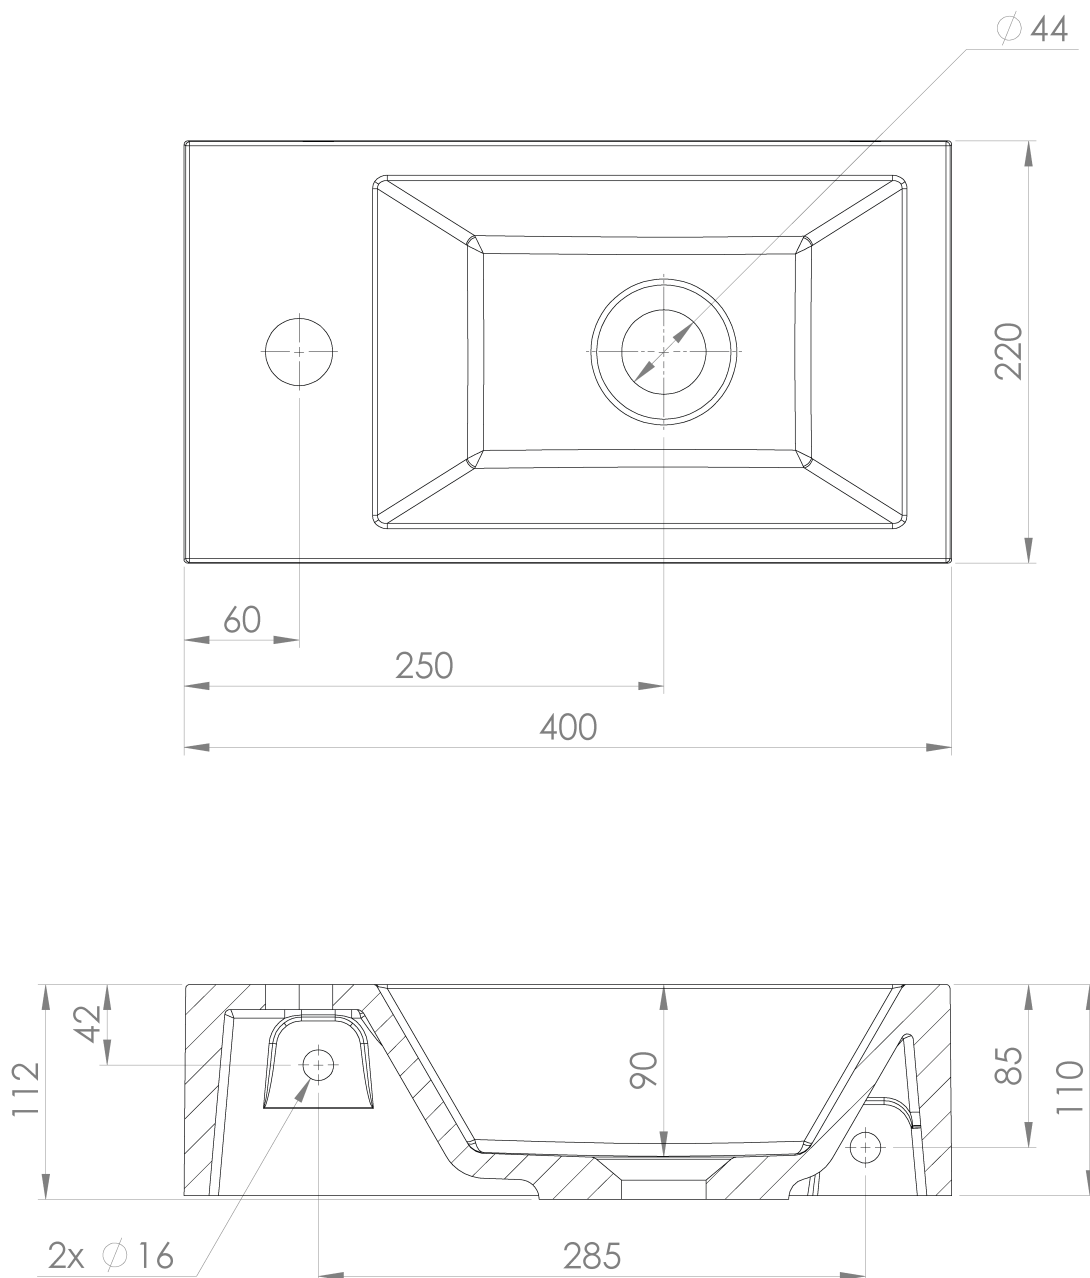

**AMAROK liaty mramor umývadlo 40x22cm, biele,  
batéria vľavo**

**Objednací kód:** AR400

**Základné informácie**

**Značka:** Sapho

**Séria:** SMALL

**Rozmery**

**Šírka:** 400 mm

**Výška:** 110 mm

**Hĺbka:** 220 mm

**Vlastnosti**

**Farba:** Biela

**Materiál:** Liaty mramor

**Inštalácia:** Do nábytku, Na postavenie, Nástenné-  
skrutky

**Typ umývadla:** Umývadielko (malé)

**Počet otvorov pre  
batériu:** 1 otvor

## Technický list

AMAROK liaty mramor umývadlo 40x22cm, biele,  
batéria vľavo

 SAPHO