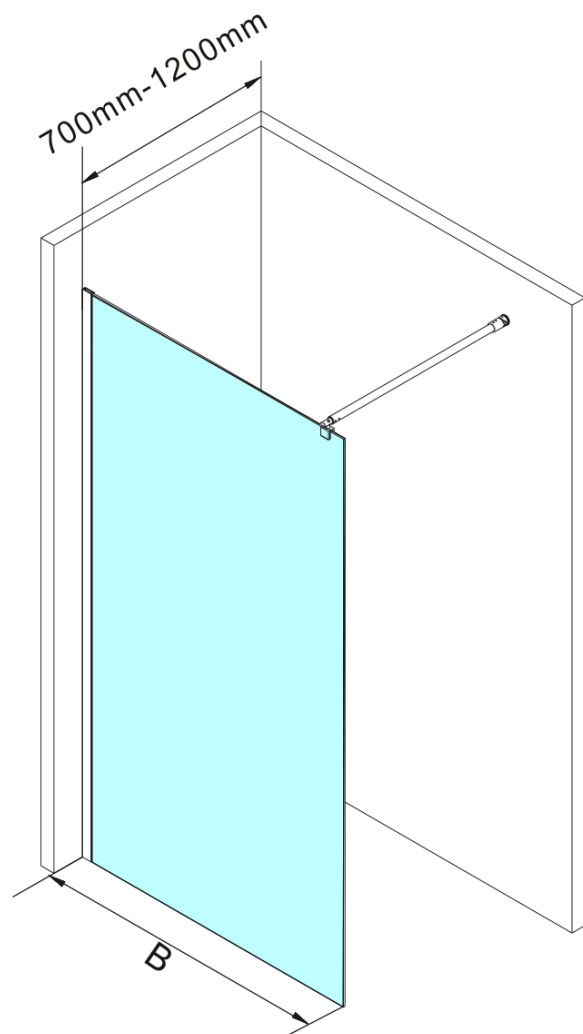

WALK-IN stena na inštaláciu na múr so vzperou, jednodielna, 900 mm, sklo Brick

Objednací kód: WI090

Základné informácie

Značka: Aqualine

Séria: WALK-IN

Rozmery

Výška: 1900 mm

Hĺbka: 900 mm

Vlastnosti

Farba profilu: Chróm - Leštený hliník

Tvar: Jednostenná pevná

Typ výplne: BRICK sklo

Hrúbka skla: 6 mm

Hmotnosť / ks: 30.0 kg

Balenie: 1 ks

Záruka: 2 roky

Náhradné diely

Vzpera k zástenám WALK-IN WI (Objednací kód: NDWI-01)

Technický list

	B	
	Min(mm)	Max(mm)
700x1900	675	690
800x1900	775	790
900x1900	875	890
1000x1900	975	990
1100x1900	1075	1090